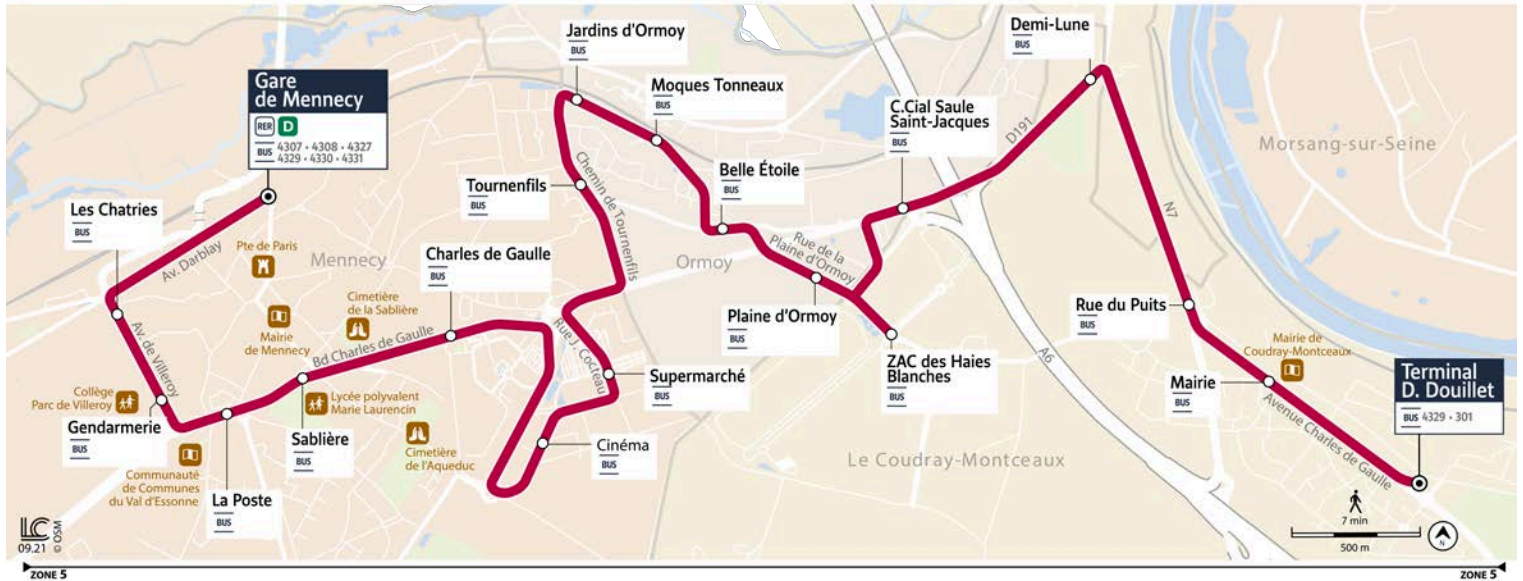

# 4309

Direction :

## MENNECY Gare de Mennecy

4309 Gare de Mennecy ↔ Le Coudray-Montceaux Terminal D. Douillet

Horaires valables du lundi 7 juillet au dimanche 31 août 2025 inclus

Du lundi au vendredi

<b>LE COUDRAY-MONTCEAUX</b>	Terminal David Douillet	5:54	6:24	6:53	7:23	7:53	8:23	9:18	10:17	11:19	12:17	13:18
	Mairie	5:55	6:25	6:54	7:24	7:54	8:24	9:19	10:18	11:20	12:18	13:19
	Rue du Puits	5:56	6:26	6:55	7:25	7:55	8:25	9:20	10:19	11:21	12:19	13:20
	Demi-Lune	5:58	6:28	6:57	7:27	7:57	8:27	9:22	10:21	11:23	12:21	13:22
	C.Cial Saule St jacques	6:00	6:30	6:59	7:29	7:59	8:29	9:24	10:23	11:25	12:23	13:24
	ZAC des Haies Blanches	6:01	6:31	7:00	7:30	8:00	8:30	9:25	10:24	11:26	12:24	13:25
<b>ORMOY</b>	Plaine d'Ormo	6:01	6:31	7:00	7:30	8:00	8:30	9:25	10:24	11:26	12:24	13:25
	Belle Etoile	6:02	6:32	7:01	7:31	8:01	8:31	9:26	10:25	11:27	12:25	13:26
	Moques Tonneaux	6:03	6:33	7:02	7:32	8:02	8:32	9:27	10:26	11:28	12:26	13:27
	Jardins d'Ormo	6:04	6:34	7:03	7:33	8:03	8:33	9:28	10:27	11:29	12:27	13:28
<b>MENNECY</b>	Tournenfil	6:06	6:36	7:05	7:35	8:05	8:35	9:30	10:29	11:31	12:29	13:30
	Supermarché	6:08	6:38	7:07	7:37	8:07	8:37	9:32	10:31	11:33	12:31	13:32
	Cinéma	6:09	6:39	7:08	7:38	8:08	8:38	9:33	10:32	11:34	12:32	13:33
	Charles de Gaulle	6:12	6:42	7:11	7:41	8:11	8:41	9:36	10:35	11:37	12:35	13:36
	Sablère	6:12	6:42	7:11	7:42	8:12	8:42	9:37	10:36	11:38	12:36	13:37
	La Poste	6:13	6:43	7:12	7:43	8:13	8:43	9:38	10:37	11:39	12:37	13:38
	Gendarmerie	6:14	6:44	7:13	7:44	8:14	8:44	9:39	10:38	11:40	12:38	13:39
	Les Chatries	6:15	6:45	7:14	7:46	8:16	8:46	9:41	10:40	11:42	12:40	13:40
Gare de Mennecy Place de la Gare	6:18	6:48	7:17	7:49	8:19	8:49	9:44	10:43	11:45	12:43	13:43	