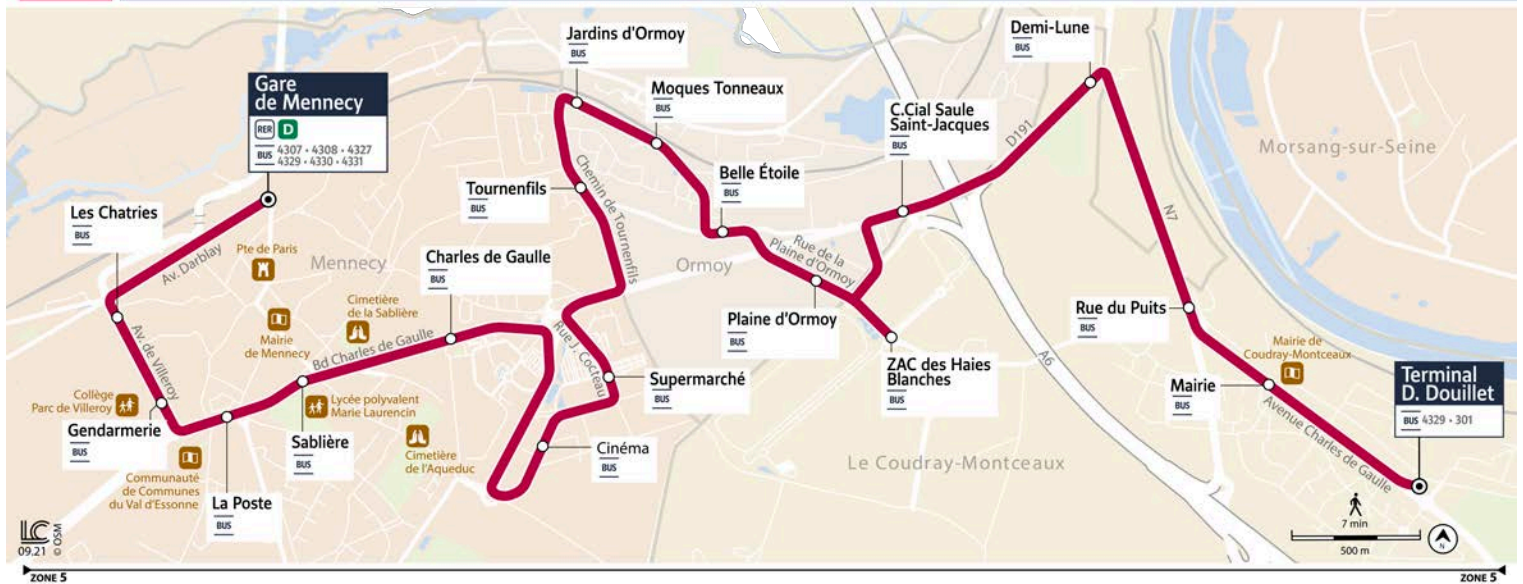

4309

Direction :

LE COUDRAY-MONTCEAUX Terminal David Douillet

4309 Gare de Mennecy ↔ Le Coudray-Montceaux Terminal D. Douillet

Horaires valables du lundi 7 juillet au dimanche 31 août 2025 inclus

		Du lundi au vendredi										
MENNECY	Gare de Mennecy Place de la Gare	6:25	6:55	7:24	7:54	8:31	9:01	9:49	10:51	11:49	12:49	13:49
	Les Chatries	6:27	6:57	7:26	7:56	8:33	9:03	9:51	10:53	11:51	12:51	13:51
	Gendarmerie	6:28	6:58	7:27	7:57	8:34	9:04	9:52	10:54	11:52	12:52	13:52
	La Poste	6:29	6:59	7:28	7:58	8:35	9:05	9:53	10:55	11:53	12:53	13:53
	Sablère	6:30	7:00	7:29	7:59	8:36	9:06	9:54	10:56	11:54	12:54	13:54
	Charles de Gaulle	6:31	7:01	7:30	8:00	8:37	9:07	9:55	10:57	11:55	12:55	13:55
	Cinéma	6:33	7:03	7:32	8:02	8:39	9:09	9:57	10:59	11:57	12:57	13:57
	Supermarché	6:34	7:04	7:33	8:03	8:40	9:10	9:58	11:00	11:58	12:58	13:58
ORMOY	Tournenfil	6:36	7:06	7:35	8:05	8:42	9:12	10:00	11:02	12:00	13:00	14:00
	Jardins d'Ormo	6:37	7:07	7:36	8:06	8:43	9:13	10:01	11:03	12:01	13:01	14:01
	Moques Tonneaux	6:38	7:08	7:37	8:07	8:44	9:14	10:02	11:04	12:02	13:02	14:02
	Belle Étoile	6:39	7:09	7:38	8:08	8:45	9:15	10:03	11:05	12:03	13:03	14:03
	Plaine d'Ormo	6:41	7:11	7:40	8:10	8:47	9:17	10:05	11:07	12:05	13:05	14:05
LE COUDRAY-MONTCEAUX	ZAC des Haies Blanches	6:42	7:12	7:41	8:11	8:48	9:18	10:06	11:08	12:06	13:06	14:06
	C.Cial Saule St jacques	6:43	7:13	7:42	8:12	8:49	9:19	10:07	11:09	12:07	13:07	14:07
	Demi-Lune	6:45	7:15	7:44	8:14	8:51	9:21	10:09	11:11	12:09	13:09	14:09
	Rue du Puits	6:48	7:18	7:47	8:17	8:54	9:24	10:12	11:14	12:12	13:12	14:12
	Mairie	6:49	7:19	7:48	8:18	8:55	9:25	10:13	11:15	12:13	13:13	14:13
	Terminal David Douillet	6:51	7:21	7:50	8:20	8:57	9:27	10:15	11:17	12:15	13:15	14:15