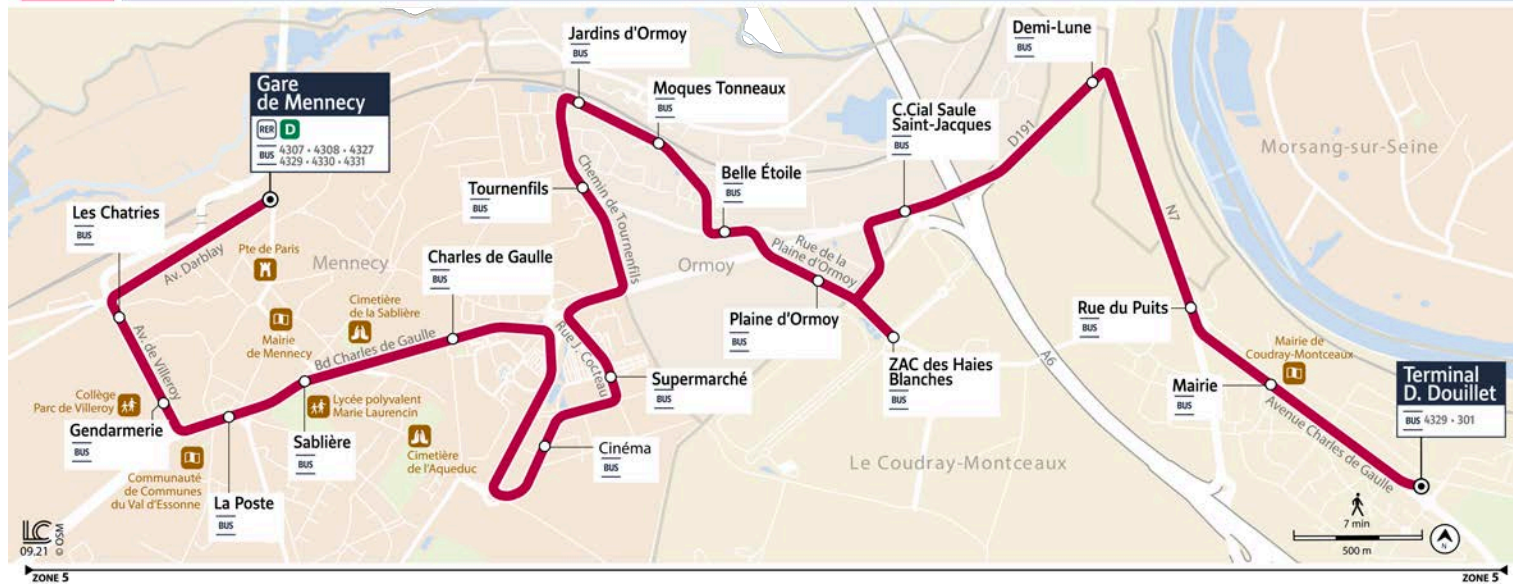

4309

Direction :

LE COUDRAY-MONTCEAUX Terminal David Douillet

4309 Gare de Mennecey ↔ Le Coudray-Montceaux Terminal D. Douillet

Horaires valables du lundi 7 juillet au dimanche 31 août 2025 inclus

		Samedi														
MENNECEY	Gare de Mennecey Place de la Gare	6:52	7:52	8:52	9:52	10:52	11:52	12:49	13:42	14:43	15:43	16:43	17:43	18:43	19:42	20:48
	Les Chatries	6:54	7:54	8:54	9:54	10:54	11:54	12:51	13:44	14:45	15:45	16:45	17:45	18:45	19:44	20:50
	Gendarmerie	6:55	7:55	8:55	9:55	10:55	11:55	12:52	13:45	14:46	15:46	16:46	17:46	18:46	19:45	20:51
	La Poste	6:56	7:56	8:56	9:56	10:56	11:56	12:53	13:46	14:47	15:47	16:47	17:47	18:47	19:46	20:52
	Sablière	6:57	7:57	8:57	9:57	10:57	11:57	12:54	13:47	14:48	15:48	16:48	17:48	18:48	19:47	20:53
	Charles de Gaulle	6:58	7:58	8:58	9:58	10:58	11:58	12:55	13:48	14:49	15:49	16:49	17:49	18:49	19:48	20:54
	Cinéma	7:01	8:01	9:01	10:01	11:01	12:01	12:58	13:51	14:52	15:52	16:52	17:52	18:52	19:51	20:57
	Supermarché	7:02	8:02	9:02	10:02	11:02	12:02	12:59	13:52	14:53	15:53	16:53	17:53	18:53	19:52	20:58
ORMOY	Tournenfil	7:04	8:04	9:04	10:04	11:04	12:04	13:01	13:54	14:55	15:55	16:55	17:55	18:55	19:54	21:00
	Jardins d'Ormo	7:05	8:05	9:05	10:05	11:05	12:05	13:02	13:55	14:56	15:56	16:56	17:56	18:56	19:55	21:01
	Moques Tonneaux	7:06	8:06	9:06	10:06	11:06	12:06	13:03	13:56	14:57	15:57	16:57	17:57	18:57	19:56	21:02
	Belle Etoile	7:07	8:07	9:07	10:07	11:07	12:07	13:04	13:57	14:58	15:58	16:58	17:58	18:58	19:57	21:03
	Plaine d'Ormo	7:08	8:08	9:08	10:08	11:08	12:08	13:05	13:58	14:59	15:59	16:59	17:59	18:59	19:58	21:04
LE COUDRAY-MONTCEAUX	ZAC des Haies Blanches	7:09	8:09	9:09	10:09	11:09	12:09	13:06	13:59	15:00	16:00	17:00	18:00	19:00	19:59	21:05
	C.Cial Saule St jacques	7:10	8:10	9:10	10:10	11:10	12:10	13:07	14:00	15:01	16:01	17:01	18:01	19:01	20:00	21:06
	Demi-Lune	7:11	8:11	9:11	10:11	11:11	12:11	13:08	14:01	15:02	16:02	17:02	18:02	19:02	20:01	21:07
	Rue du Puits	7:14	8:14	9:14	10:14	11:14	12:14	13:11	14:04	15:05	16:05	17:05	18:05	19:05	20:04	21:10
	Mairie	7:15	8:15	9:15	10:15	11:15	12:15	13:12	14:05	15:06	16:06	17:06	18:06	19:06	20:05	21:11
	Terminal David Douillet	7:17	8:17	9:17	10:17	11:17	12:17	13:14	14:07	15:08	16:08	17:08	18:08	19:08	20:07	21:13