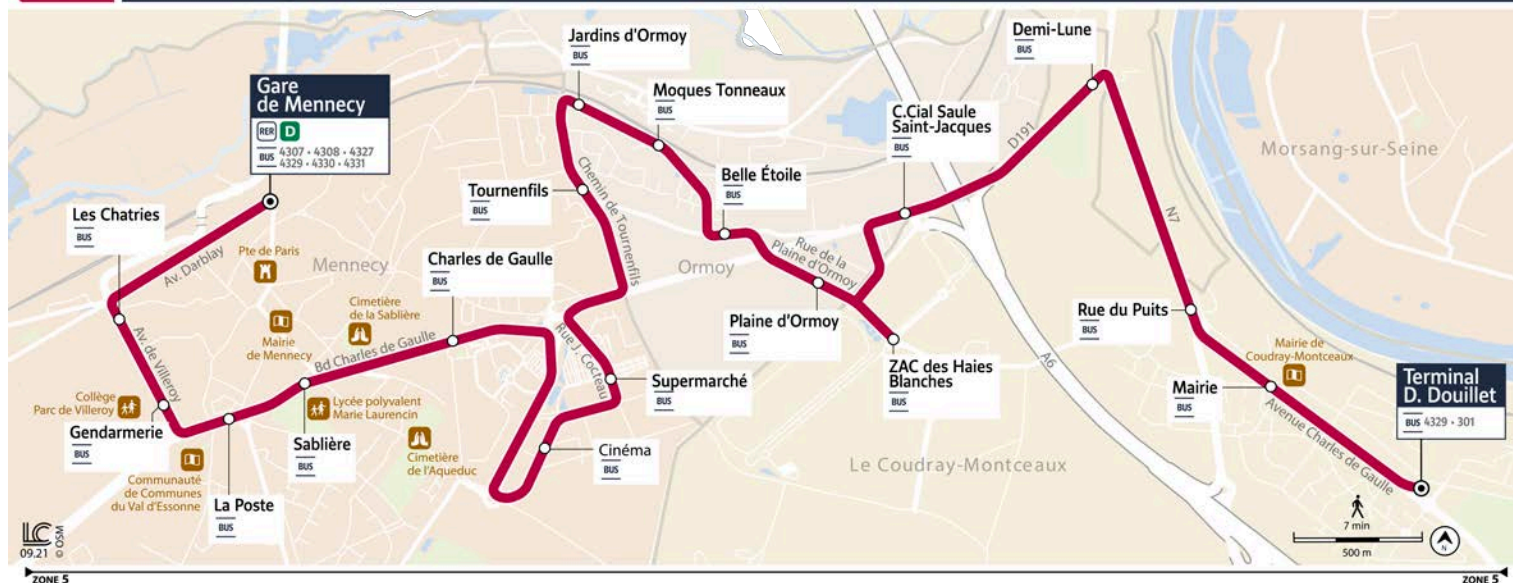

4309

Direction :

LE COUDRAY-MONTCEAUX Terminal David Douillet

4309 Gare de Mennecy ↔ Le Coudray-Montceaux Terminal D. Douillet

Horaires valables du lundi 7 juillet au dimanche 31 août 2025 inclus

		Du lundi au vendredi									
MENNECY	Gare de Mennecy Place de la Gare	14:49	15:49	16:46	17:10	17:42	18:09	18:41	19:11	19:41	20:11
	Les Chatries	14:51	15:51	16:49	17:13	17:45	18:12	18:44	19:13	19:43	20:13
	Gendarmerie	14:52	15:52	16:50	17:14	17:46	18:13	18:45	19:14	19:44	20:14
	La Poste	14:53	15:53	16:51	17:15	17:47	18:14	18:46	19:15	19:45	20:15
	Sablière	14:54	15:54	16:52	17:16	17:48	18:15	18:47	19:16	19:46	20:16
	Charles de Gaulle	14:55	15:55	16:53	17:17	17:49	18:16	18:48	19:17	19:47	20:17
	Cinéma	14:57	15:57	16:55	17:19	17:51	18:18	18:50	19:19	19:49	20:19
	Supermarché	14:58	15:58	16:56	17:20	17:52	18:19	18:51	19:20	19:50	20:20
ORMOY	Tournenfil	15:00	16:00	16:58	17:22	17:54	18:21	18:53	19:22	19:52	20:22
	Jardins d'Ormoy	15:01	16:01	16:59	17:23	17:55	18:22	18:54	19:23	19:53	20:23
	Moques Tonneaux	15:02	16:02	17:00	17:24	17:56	18:23	18:55	19:24	19:54	20:24
	Belle Étoile	15:03	16:03	17:01	17:25	17:57	18:24	18:56	19:25	19:55	20:25
	Plaine d'Ormoy	15:05	16:05	17:03	17:27	17:59	18:26	18:58	19:26	19:56	20:26
LE COUDRAY-MONTCEAUX	ZAC des Haies Blanches	15:06	16:06	17:04	17:28	18:00	18:27	18:59	19:27	19:57	20:27
	C.Cial Saule St jacques	15:07	16:07	17:05	17:29	18:01	18:28	19:00	19:28	19:58	20:28
	Demi-Lune	15:09	16:09	17:07	17:31	18:03	18:30	19:02	19:30	20:00	20:30
	Rue du Puits	15:12	16:12	17:10	17:34	18:06	18:33	19:05	19:32	20:02	20:32
	Mairie	15:13	16:13	17:11	17:35	18:07	18:34	19:06	19:33	20:03	20:33
	Terminal David Douillet	15:15	16:15	17:13	17:37	18:09	18:36	19:08	19:35	20:05	20:35