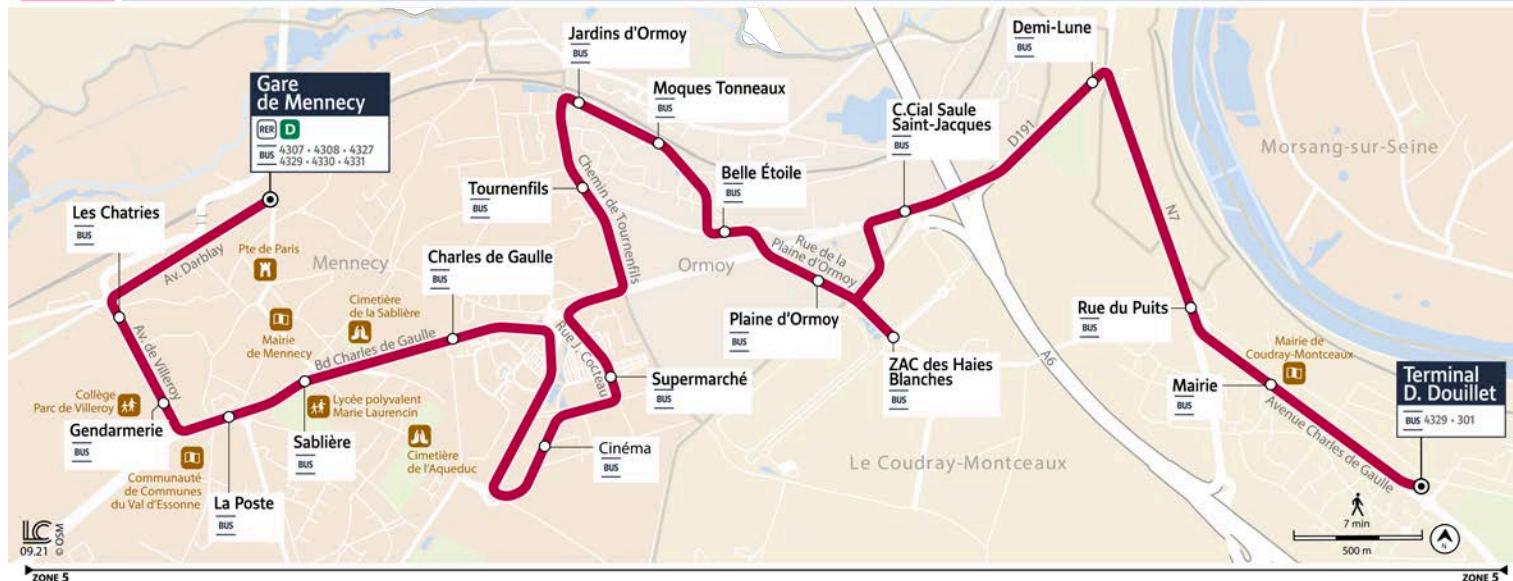

## MENNECY Gare de Mennecy

4309 Gare de Mennecy ↔ Le Coudray-Montceaux Terminal D. Douillet

Horaires valables du lundi 7 juillet au dimanche 31 août 2025 inclus

### Du lundi au vendredi

<b>LE COUDRAY-MONTCEAUX</b>	Terminal David Douillet	14:18	15:18	16:18	16:40	17:15	17:39	18:11	18:40	19:10	19:40
	Mairie	14:19	15:19	16:19	16:41	17:16	17:40	18:12	18:41	19:11	19:41
	Rue du Puits	14:20	15:20	16:20	16:42	17:17	17:41	18:13	18:42	19:12	19:42
	Demi-Lune	14:22	15:22	16:22	16:44	17:19	17:43	18:15	18:44	19:14	19:44
	C.Cial Saule St jacques	14:24	15:24	16:24	16:46	17:21	17:45	18:17	18:45	19:15	19:45
	ZAC des Haies Blanches	14:25	15:25	16:25	16:47	17:22	17:46	18:18	18:46	19:16	19:46
<b>ORMOY</b>	Plaine d'Ormo	14:25	15:25	16:25	16:47	17:22	17:46	18:18	18:46	19:16	19:46
	Belle Etoile	14:26	15:26	16:26	16:48	17:23	17:47	18:19	18:47	19:17	19:47
	Moques Tonneaux	14:27	15:27	16:27	16:49	17:24	17:48	18:20	18:48	19:18	19:48
	Jardins d'Ormo	14:28	15:28	16:28	16:50	17:25	17:49	18:21	18:49	19:19	19:49
<b>MENNECY</b>	Tournenfil	14:30	15:30	16:30	16:52	17:27	17:51	18:23	18:51	19:21	19:51
	Supermarché	14:32	15:32	16:32	16:54	17:29	17:53	18:25	18:53	19:23	19:53
	Cinéma	14:33	15:33	16:33	16:55	17:30	17:54	18:26	18:54	19:24	19:54
	Charles de Gaulle	14:36	15:36	16:36	16:58	17:33	17:57	18:29	18:57	19:27	19:57
	Sablère	14:37	15:37	16:37	16:59	17:34	17:58	18:30	18:58	19:28	19:58
	La Poste	14:38	15:38	16:38	17:00	17:35	17:59	18:31	18:59	19:29	19:59
	Gendarmerie	14:39	15:39	16:39	17:01	17:36	18:00	18:32	19:00	19:30	20:00
	Les Chatries	14:40	15:40	16:40	17:02	17:37	18:01	18:33	19:01	19:31	20:01
Gare de Mennecy Place de la Gare	14:43	15:43	16:43	17:05	17:40	18:04	18:36	19:04	19:34	20:04	

# 4309

Direction :