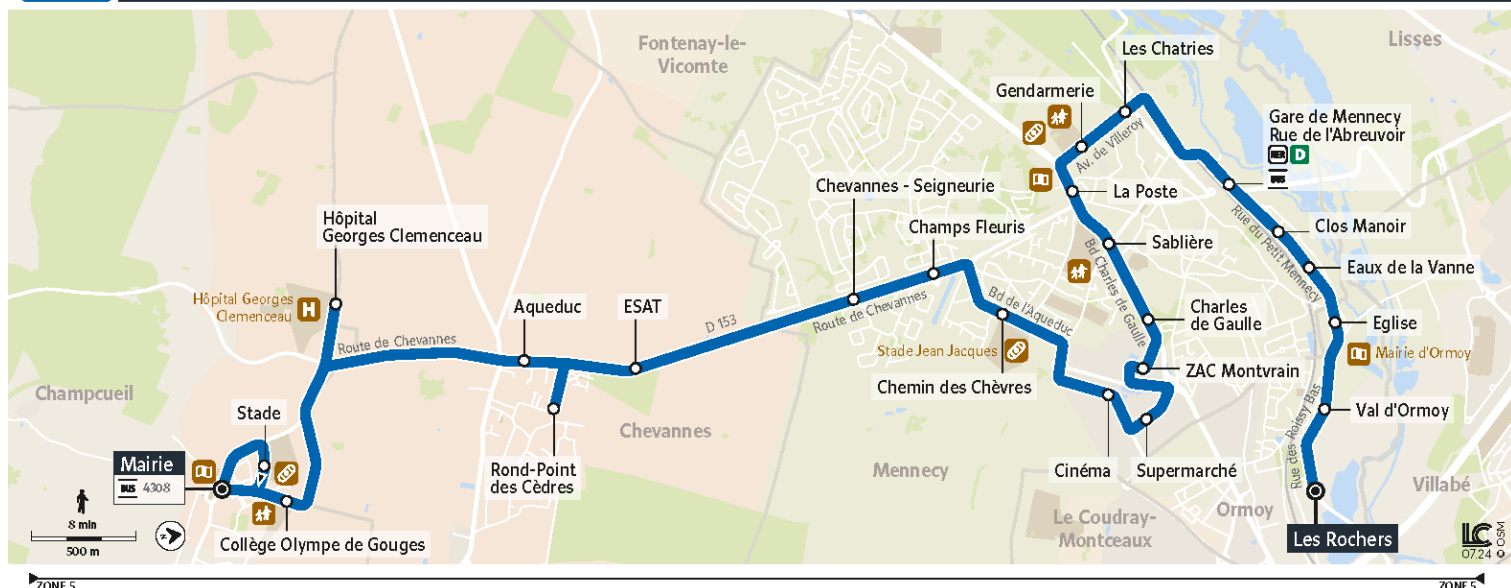

ORMOY Les Rochers

4318 Champcueil Mairie ↔ Ormoyn Les Rochers

Horaires valables du lundi 7 juillet au dimanche 31 août 2025 inclus

		Du lundi au vendredi						
CHAMPCUEIL	Mairie	7:32	9:23	11:23	13:23	15:18	17:19	19:19
	Stade	7:34	9:25	11:25	13:25	15:20	17:21	19:21
	Collège Olympe de Gougues	7:35	9:26	11:26	13:26	15:21	17:22	19:22
CHEVANNES	Hôpital Georges Clemenceau	7:38	9:29	11:29	13:29	15:24	17:25	19:25
	Aqueduc	7:41	9:32	11:32	13:32	15:27	17:28	19:28
	Rond Point des Cèdres	7:42	9:33	11:33	13:33	15:28	17:29	19:29
	ESAT	7:43	9:34	11:34	13:34	15:29	17:30	19:30
MENNECEY	Chevannes-Seigneurie	7:46	9:37	11:37	13:37	15:32	17:33	19:33
	Champs Fleuris	7:47	9:38	11:38	13:38	15:33	17:34	19:34
	Chemin des Chèvres	7:48	9:39	11:39	13:39	15:34	17:35	19:35
	Cinéma	7:50	9:41	11:41	13:41	15:36	17:37	19:37
	Supermarché	7:51	9:42	11:42	13:42	15:37	17:38	19:38
	ZAC Montvrain	7:52	9:43	11:43	13:43	15:38	17:39	19:39
	Charles de Gaulle	7:54	9:45	11:45	13:45	15:40	17:41	19:41
	Sablère	7:55	9:46	11:46	13:46	15:41	17:42	19:42
	La Poste	7:56	9:47	11:47	13:47	15:42	17:43	19:43
	Gendarmerie	7:56	9:47	11:47	13:47	15:42	17:43	19:43
	Les Chatries	7:57	9:48	11:48	13:48	15:43	17:44	19:44
ORMOY	Gare de Mennecey Rue de l'Abreuvoir	7:59	9:50	11:50	13:50	15:45	17:46	19:46
	Clos Manoir	8:00	9:51	11:51	13:51	15:46	17:47	19:47
	Eaux de la Vanne	8:01	9:52	11:52	13:52	15:47	17:48	19:48
	Eglise	8:01	9:52	11:52	13:52	15:47	17:48	19:48
	Val d'Ormoyn	8:03	9:54	11:54	13:54	15:49	17:50	19:50
Les Rochers	8:04	9:55	11:55	13:55	15:50	17:51	19:51	