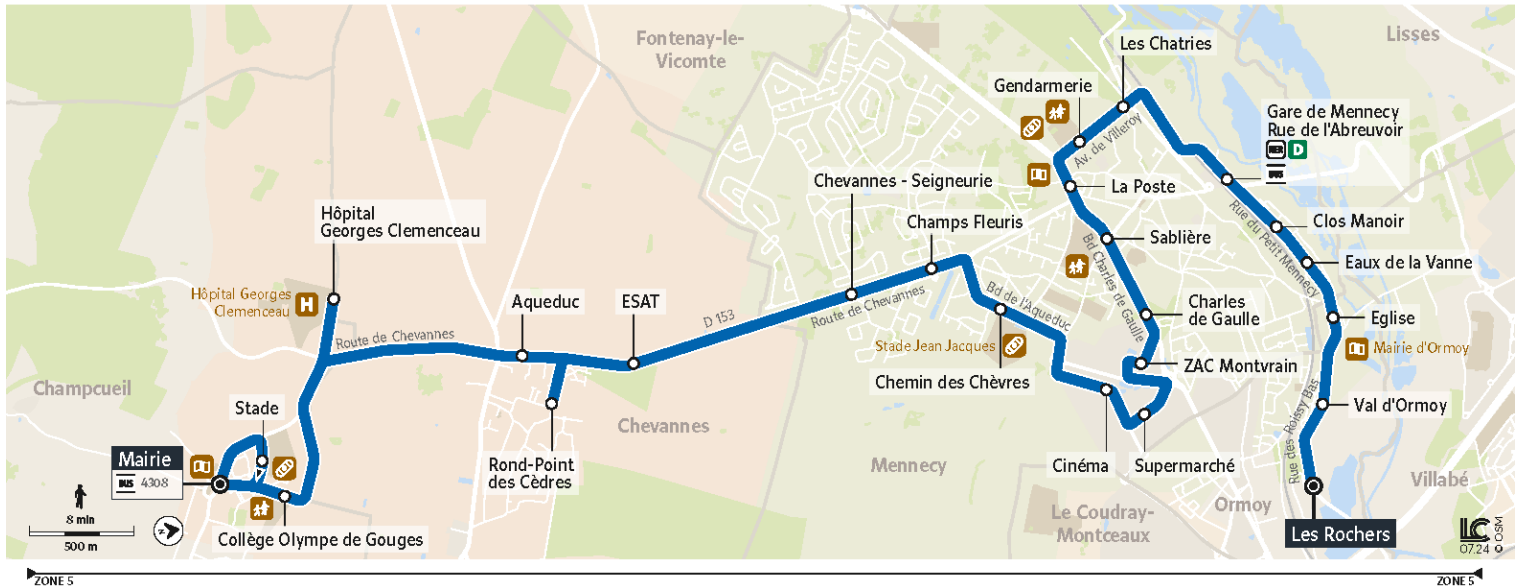

4318

Direction :

CHAMPCUEIL Mairie

4318 Champcueil Mairie ↔ Ormoy Les Rochers

Horaires valables du lundi 7 juillet au dimanche 31 août 2025 inclus

		Du lundi au vendredi						
ORMOY	Les Rochers	6:34	8:38	10:40	12:34	14:34	16:33	18:40
	Val d'Ormoy	6:35	8:39	10:41	12:35	14:35	16:34	18:41
	Eglise	6:36	8:40	10:42	12:36	14:36	16:35	18:42
MENNECY	Eaux de la Vanne	6:37	8:41	10:43	12:37	14:37	16:36	18:43
	Clos Manoir	6:38	8:42	10:44	12:38	14:38	16:37	18:44
	Gare de Mennechy Rue de l'Abreuvoir	6:39	8:43	10:45	12:39	14:39	16:38	18:45
	Les Chatries	6:41	8:45	10:47	12:41	14:41	16:40	18:47
	Gendarmerie	6:41	8:45	10:47	12:41	14:41	16:40	18:47
	La Poste	6:42	8:46	10:48	12:42	14:42	16:41	18:48
	Sablrière	6:43	8:47	10:49	12:43	14:43	16:42	18:49
	Charles de Gaulle	6:44	8:48	10:50	12:44	14:44	16:43	18:50
	ZAC Montvrain	6:45	8:49	10:51	12:45	14:45	16:45	18:52
	Supermarché	6:47	8:51	10:53	12:47	14:47	16:47	18:54
	Cinéma	6:48	8:52	10:54	12:48	14:48	16:48	18:55
CHEVANNES	Chemin des Chèvres	6:51	8:54	10:57	12:51	14:51	16:51	18:58
	Champs Fleuris	6:53	8:57	10:59	12:53	14:53	16:53	19:00
	Chevannes-Seigneurie	6:55	8:58	11:01	12:55	14:55	16:55	19:02
	ESAT	6:58	9:01	11:04	12:58	14:58	16:58	19:05
	Rond Point des Cèdres	6:59	9:02	11:05	12:59	14:59	16:59	19:06
CHAMPCUEIL	Aqueduc	7:00	9:03	11:06	13:00	15:00	17:00	19:07
	Hôpital Georges Clemenceau	7:03	9:07	11:09	13:03	15:03	17:03	19:10
	Collège Olympe de Gougues	7:06	9:10	11:12	13:06	15:06	17:06	19:13
Mairie	7:07	9:12	11:14	13:08	15:08	17:08	19:15	