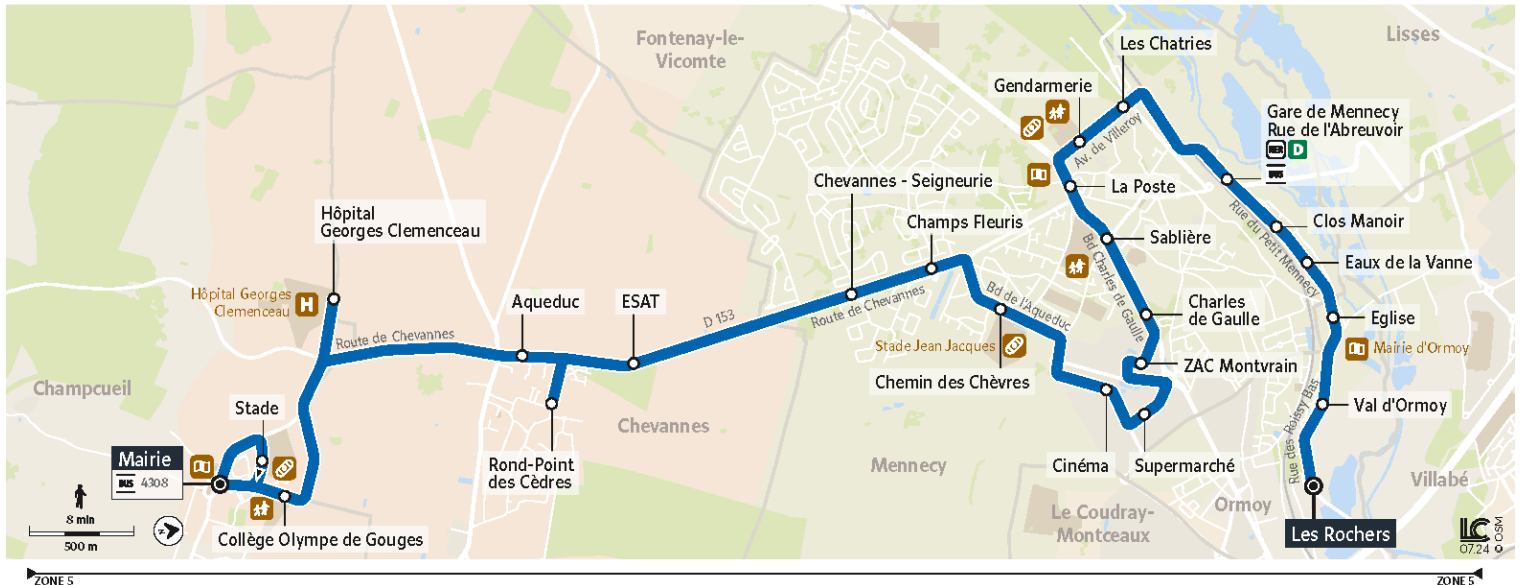

4318

Direction :

CHAMPCUEIL Mairie

4318 Champcueil Mairie ↔ Ormoy Les Rochers

Horaires valables du lundi 7 juillet au dimanche 31 août 2025 inclus

		Samedi							
ORMOY	Les Rochers	6:35	8:35	10:35	12:35	14:35	16:35	18:35	20:35
	Val d'Ormoy	6:36	8:36	10:36	12:36	14:36	16:36	18:36	20:36
	Eglise	6:37	8:37	10:37	12:37	14:37	16:37	18:37	20:37
MENNECY	Eaux de la Vanne	6:38	8:38	10:38	12:38	14:38	16:38	18:38	20:38
	Clos Manoir	6:39	8:39	10:39	12:39	14:39	16:39	18:39	20:39
	Gare de Mennechy Rue de l'Abreuvoir	6:40	8:40	10:40	12:40	14:40	16:40	18:40	20:40
	Les Chatries	6:42	8:42	10:42	12:42	14:42	16:42	18:42	20:42
	Gendarmerie	6:42	8:42	10:42	12:42	14:42	16:42	18:42	20:42
	La Poste	6:43	8:43	10:43	12:43	14:43	16:43	18:43	20:43
	Sablière	6:44	8:44	10:44	12:44	14:44	16:44	18:44	20:44
	Charles de Gaulle	6:45	8:45	10:45	12:45	14:45	16:45	18:45	20:45
	ZAC Montvrain	6:46	8:47	10:47	12:47	14:46	16:47	18:47	20:46
	Supermarché	6:48	8:49	10:49	12:49	14:48	16:49	18:49	20:48
CHEVANNES	Cinéma	6:49	8:50	10:50	12:50	14:49	16:50	18:50	20:49
	Chemin des Chèvres	6:51	8:52	10:52	12:52	14:51	16:52	18:52	20:51
	Champs Fleuris	6:53	8:54	10:54	12:54	14:52	16:54	18:54	20:52
	Chevannes-Seigneurie	6:54	8:55	10:55	12:55	14:53	16:55	18:55	20:53
	ESAT	6:57	8:58	10:58	12:58	14:56	16:58	18:58	20:56
CHAMPCUEIL	Rond Point des Cèdres	6:59	9:00	11:00	13:00	14:58	17:00	19:00	20:58
	Aqueduc	7:00	9:01	11:01	13:01	14:59	17:01	19:01	20:59
	Hôpital Georges Clemenceau	7:03	9:04	11:04	13:04	15:02	17:04	19:04	21:02
CHAMPCUEIL	Collège Olympe de Gougues	7:06	9:06	11:07	13:06	15:05	17:07	19:06	21:05
	Mairie	7:07	9:07	11:08	13:08	15:07	17:08	19:08	21:07

Note(s) de renvoi :

TàD Départ sur réservation uniquement. Réservez votre trajet sur l'Appli TàD Île-de-France Mobilités, le site tad.iledefrance-mobilites.fr ou par téléphone au 09 70 80 96 63