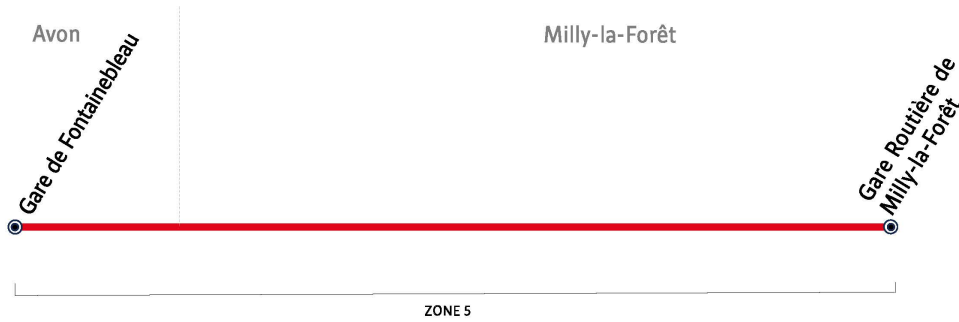

4341

Direction :

AVON Gare de Fontainebleau

4341

AVON <-> MILLY-LA-FORÊT

Horaires valables du lundi 7 juillet au dimanche 31 août 2025 inclus

Du lundi au vendredi

MILLY-LA-FORÊT	Gare Routière de Milly-La-Forêt	7:35
AVON	Gare de Fontainebleau	8:05

4341

Direction :

MILLY-LA-FORET Gare Routière de Milly-La-Forêt

4341

AVON <-> MILLY-LA-FORÊT

Horaires valables du lundi 7 juillet au dimanche 31 août 2025 inclus

Du lundi au vendredi

AVON	Gare de Fontainebleau	17:53
MILLY-LA-FORÊT	Gare Routière de Milly-La-Forêt	18:23