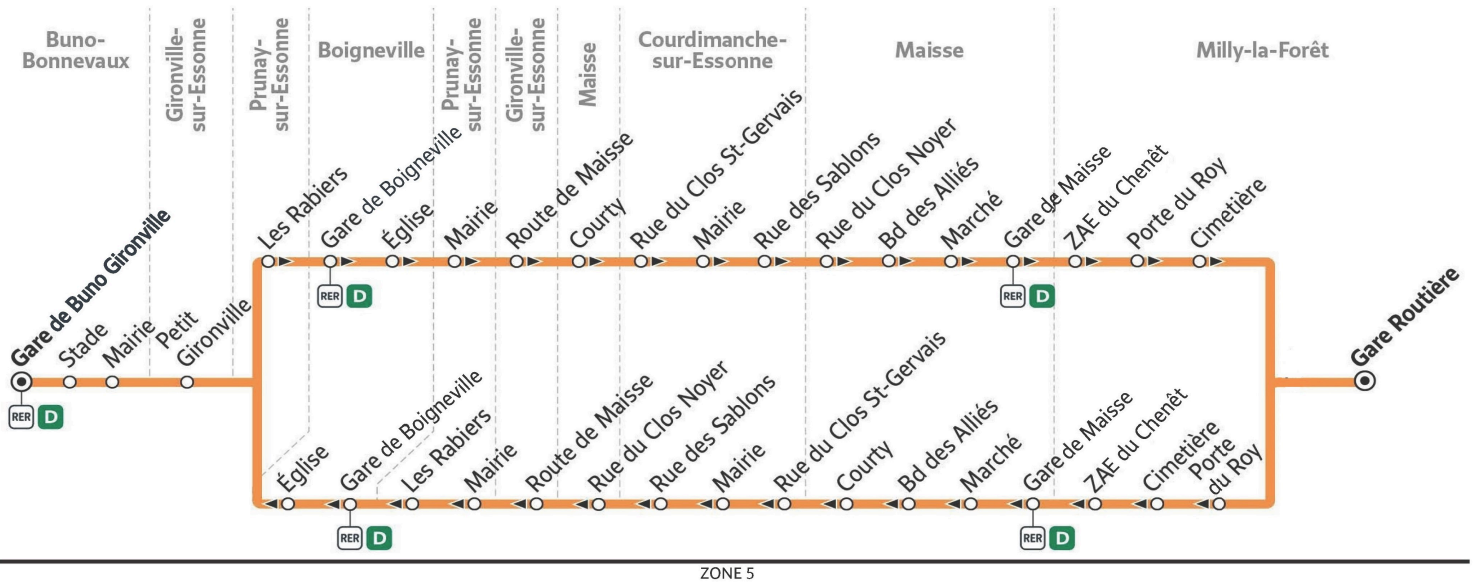

# 4343

Direction :

## MAISSE Marché

Horaires valables du lundi 7 juillet au dimanche 31 août 2025 inclus

		Mercredi
BUNO-BONNEVAUX	Mairie	9:30
GIRONVILLE-SUR-ESSONNE	Petit Gironville	9:31
PRUNAY-SUR-ESSONNE	Les Rabiers	9:34
BOIGNEVILLE	GARE DE BOIGNEVILLE	9:35
	Eglise	9:36
PRUNAY-SUR-ESSONNE	Mairie	9:40
GIRONVILLE-SUR-ESSONNE	Route de Maisse	9:43
MAISSE	Courty	9:50
COURDIMANCHE	Rue Du Clos Saint Gervais	9:52
	Mairie	9:53
MAISSE	Rue Des Sablons	9:54
	Rue du Clos Noyer	9:59
	Marché	10:00