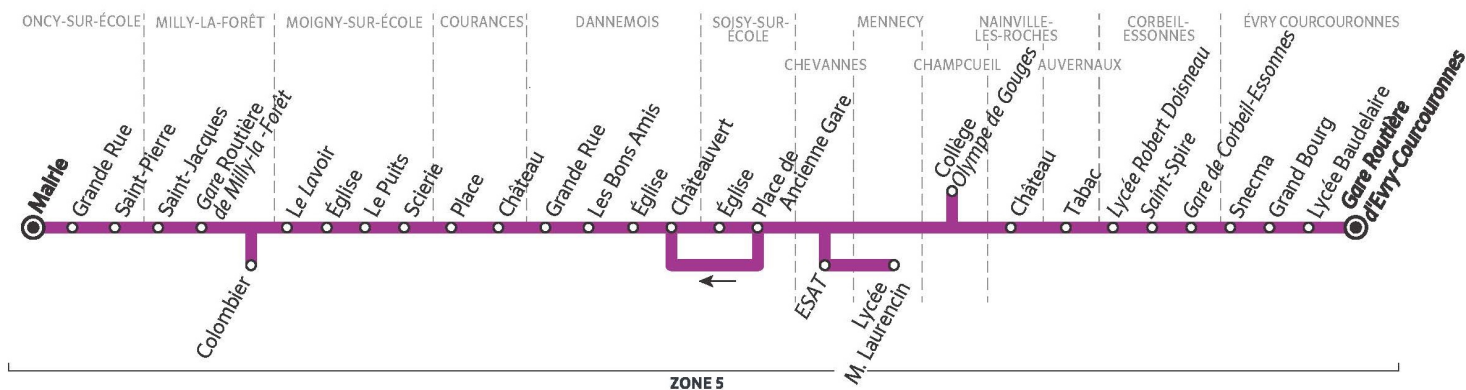

4346

Direction :

EVRY COURCOURONNES Gare d'Evry Courcouronnes

Horaires valables du lundi 7 juillet au dimanche 31 août 2025 inclus

Du lundi au vendredi

ONCHY-SUR-ÉCOLE	Mairie d'Oncy-sur-Ecole	7:45	
	Oncy-sur-École Grande Rue	7:47	
	St Pierre	7:48	
MILLY-LA-FORÊT	St Jacques	7:51	
	Gare Routière de Milly-La-Forêt	7:55	
	Colombier		17:16
MOIGNY-SUR-ÉCOLE	Le Lavoir	8:01	17:21
	Moigny-sur-École - Eglise	8:02	17:22
	Le Puits	8:03	17:23
	Scierie	8:03	17:24
COURANCES	Place	8:06	17:27
	Courances Château	8:06	17:27
DANNEMOIS	Dannemois - Grande Rue	8:07	17:28
	Les Bons Amis	8:08	17:29
	Dannemois - Eglise	8:09	17:30
	Châteauevert	8:11	17:32
SOISY-SUR-ÉCOLE	Soisy-sur-École - Eglise	8:15	17:36
	Place de L'Ancienne Gare	8:16	17:37
NAINVILLE-LES-ROCHES	Nainville-les-Roches - Château	8:19	
AUVERNAUX	Tabac	8:24	
CORBEIL-ESSONNES	Lycée	8:46	
	GARE DE CORBEIL ESSONNES	8:49	
ÉVRY-COURCOURONNES	SNECMA	8:55	
	Gare d'Evry Courcouronnes	9:00	

Note(s) de renvoi :

: Circule uniquement le jeudi