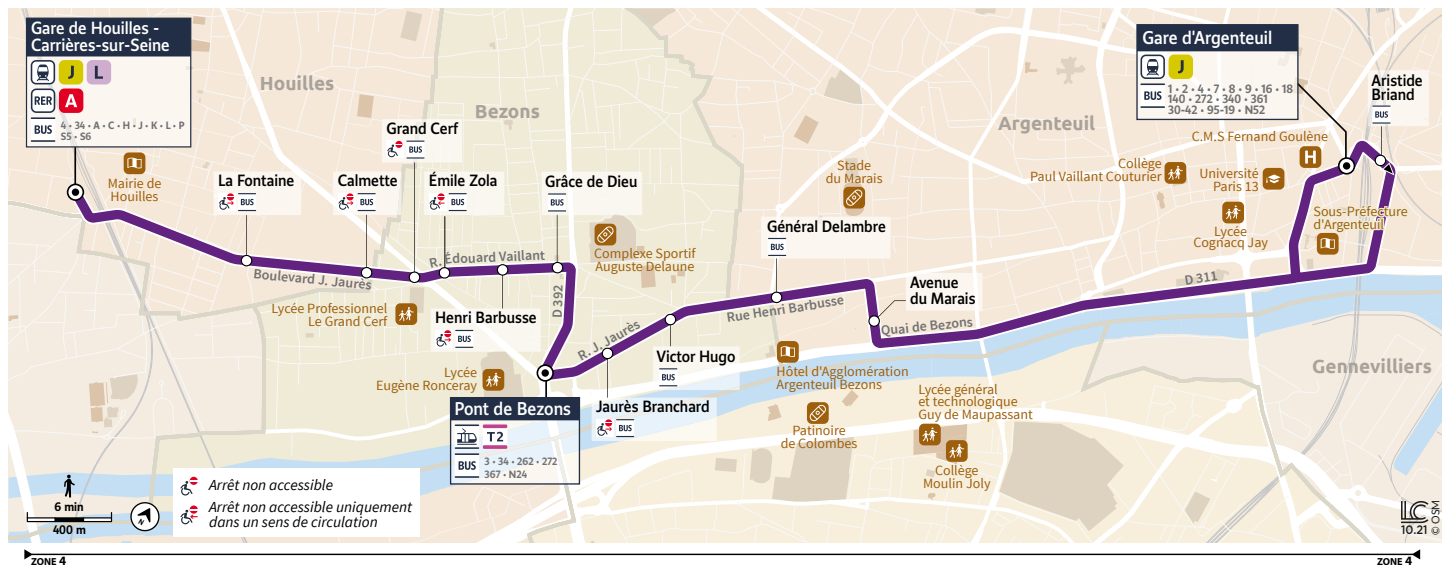

6

Gare d'ARGENTEUIL → Gare de HOUILLES - CARRIÈRES-SUR-SEINE

Horaires valables du 7 juillet au 31 août 2025

Du lundi au vendredi

ARGENTEUIL	Gare d'Argenteuil	5:25	5:55	6:25	6:50	7:05	7:21	7:35	7:50	8:05	8:22	8:36	8:50	9:11	9:36	10:06	10:41	11:11	11:45	12:15
	Avenue du Marais	5:32	6:02	6:32	6:57	7:12	7:28	7:43	7:58	8:13	8:30	8:44	8:58	9:19	9:44	10:13	10:48	11:18	11:52	12:22
BEZONS	Jaurès Branchard	5:36	6:06	6:36	7:01	7:18	7:34	7:49	8:04	8:19	8:36	8:50	9:04	9:25	9:49	10:18	10:53	11:23	11:57	12:27
	Pont de Bezons	5:37	6:07	6:37	7:02	7:19	7:36	7:51	8:06	8:21	8:38	8:52	9:06	9:27	9:51	10:20	10:55	11:25	11:59	12:29
	Grand Cerf	5:43	6:13	6:43	7:08	7:26	7:45	8:00	8:15	8:30	8:47	9:01	9:15	9:36	10:00	10:27	11:02	11:32	12:06	12:36
HOUILLES	Gare de Houilles - Carrières-sur-seine	5:49	6:19	6:49	7:14	7:32	7:53	8:08	8:23	8:38	8:55	9:09	9:23	9:44	10:07	10:34	11:09	11:39	12:13	12:43

Du lundi au vendredi

ARGENTEUIL	Gare d'Argenteuil	12:51	13:21	13:55	14:26	14:58	15:35	16:05	16:27	16:45	17:00	17:17	17:30	17:45	18:00	18:16	18:30	18:45	18:58	19:25
	Avenue du Marais	12:58	13:28	14:02	14:33	15:05	15:42	16:12	16:34	16:53	17:08	17:25	17:38	17:53	18:08	18:24	18:38	18:53	19:06	19:32
BEZONS	Jaurès Branchard	13:03	13:33	14:07	14:38	15:10	15:47	16:17	16:40	16:59	17:14	17:31	17:44	17:59	18:14	18:30	18:44	18:59	19:10	19:36
	Pont de Bezons	13:05	13:35	14:09	14:40	15:12	15:49	16:19	16:42	17:01	17:16	17:33	17:46	18:01	18:16	18:32	18:46	19:00	19:11	19:37
	Grand Cerf	13:12	13:42	14:16	14:47	15:19	15:56	16:26	16:51	17:10	17:25	17:42	17:55	18:10	18:25	18:41	18:55	19:07	19:17	19:43
HOUILLES	Gare de Houilles - Carrières-sur-seine	13:19	13:49	14:23	14:54	15:26	16:03	16:33	16:59	17:18	17:33	17:50	18:03	18:18	18:33	18:49	19:03	19:13	19:23	19:49