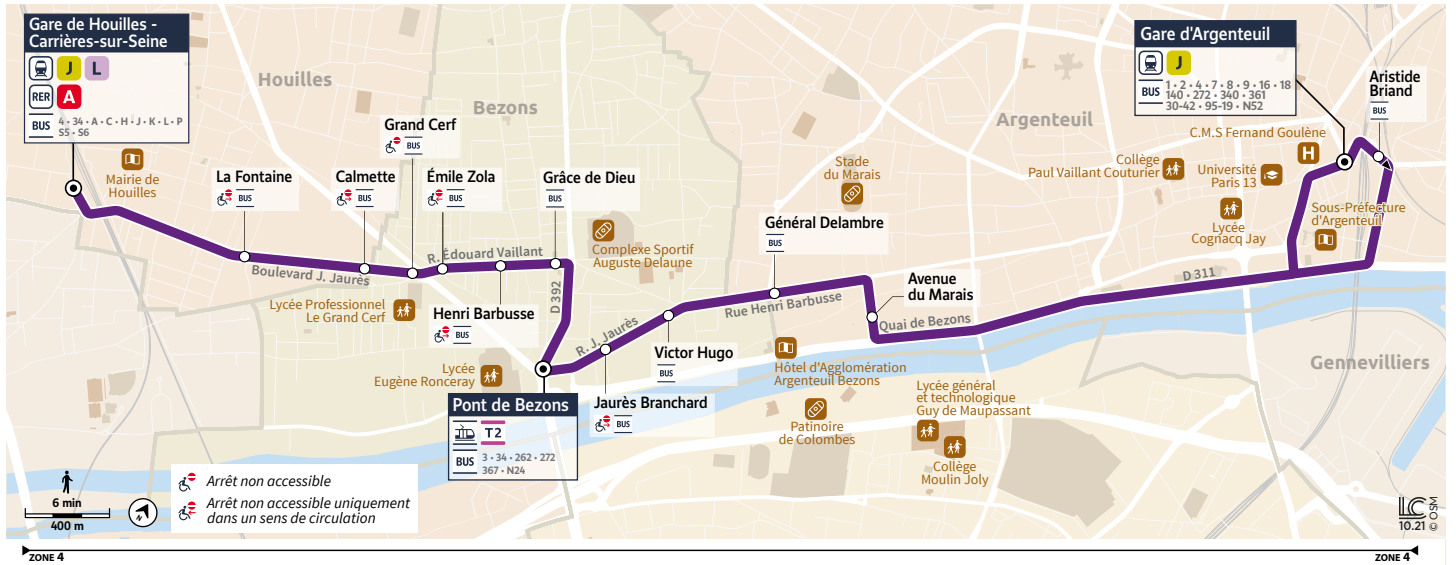

6

Gare d'ARGENTEUIL → Gare de HOUILLES - CARRIÈRES-SUR-SEINE

Samedi

ARGENTEUIL	Gare d'Argenteuil	6:00	7:00	8:00	9:00	10:00	11:00	12:00	13:00	14:00	15:00	16:01	17:00	18:01	19:00	20:00	21:00
	Avenue du Marais	6:06	7:06	8:07	9:07	10:07	11:07	12:07	13:07	14:07	15:07	16:08	17:07	18:08	19:06	20:06	21:06
BEZONS	Jaurès Branchard	6:10	7:10	8:11	9:11	10:11	11:11	12:11	13:11	14:11	15:11	16:12	17:11	18:12	19:10	20:10	21:10
	Pont de Bezons	6:11	7:11	8:12	9:12	10:12	11:12	12:12	13:12	14:12	15:12	16:13	17:12	18:13	19:11	20:11	21:11
	Grand Cerf	6:17	7:17	8:20	9:20	10:20	11:20	12:20	13:20	14:20	15:20	16:21	17:20	18:21	19:17	20:17	21:17
HOUILLES	Gare de Houilles - Carrières-sur-seine	6:22	7:22	8:27	9:27	10:27	11:27	12:27	13:27	14:27	15:27	16:28	17:27	18:28	19:22	20:22	21:22

6

Gare de HOUILLES - CARRIÈRES-SUR-SEINE → Gare d'ARGENTEUIL

Horaires valables du 7 juillet au 31 août 2025

Du lundi au vendredi

HOUILLES	Gare de Houilles - Carrières-sur-seine	5:30	6:00	6:25	6:39	6:55	7:11	7:28	7:45	7:58	8:15	8:30	8:45	9:03	9:33	10:11	10:41	11:15	11:45	12:20
BEZONS	Grand Cerf	5:34	6:04	6:29	6:43	6:59	7:15	7:33	7:51	8:04	8:21	8:36	8:51	9:09	9:39	10:17	10:47	11:21	11:51	12:26
	Pont de Bezons	5:37	6:07	6:32	6:46	7:02	7:18	7:38	7:57	8:10	8:27	8:42	8:57	9:15	9:45	10:23	10:53	11:27	11:57	12:32
	Jaurès Branchard	5:38	6:08	6:33	6:47	7:03	7:19	7:40	7:59	8:12	8:29	8:44	8:59	9:17	9:47	10:24	10:54	11:28	11:58	12:33
ARGENTEUIL	Avenue du Marais	5:42	6:12	6:37	6:51	7:07	7:23	7:46	8:05	8:18	8:35	8:50	9:05	9:23	9:53	10:29	10:59	11:33	12:03	12:38
	Gare d'Argenteuil	5:49	6:19	6:44	6:58	7:14	7:30	7:55	8:14	8:27	8:44	8:59	9:14	9:32	10:02	10:37	11:07	11:41	12:11	12:46