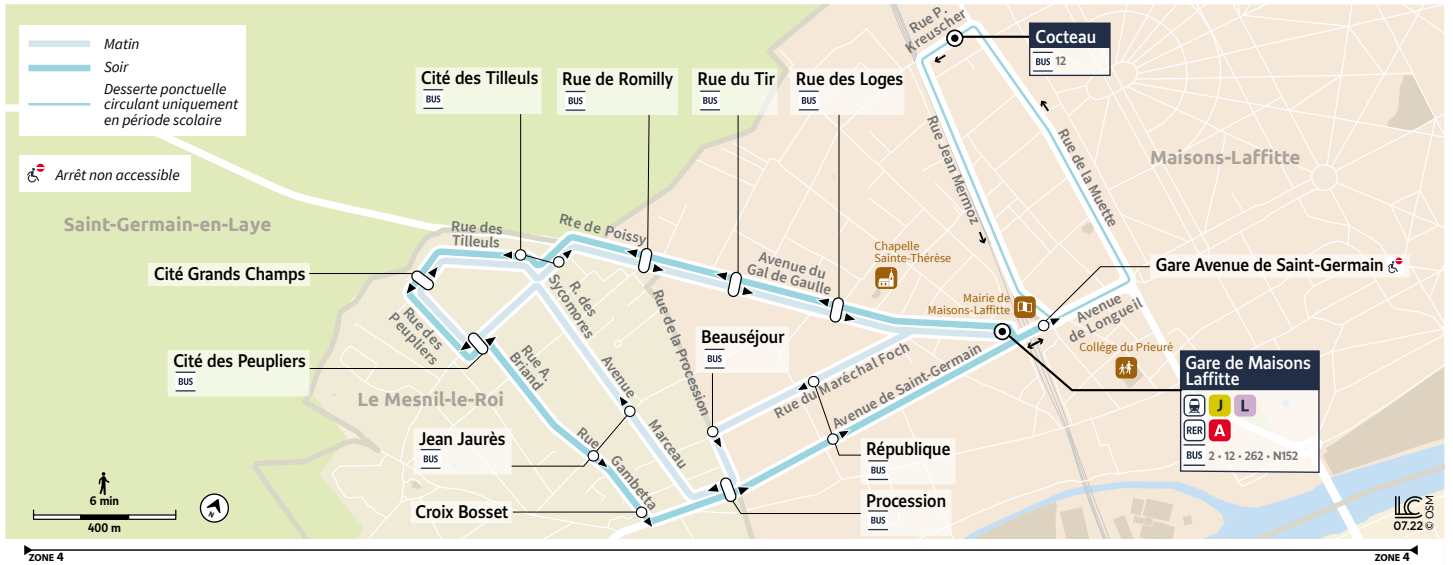

6

Gare de MAISONS-LAFFITTE → Cité des Peupliers → Cocteau

Horaires valables du 7 juillet au 31 août 2025

Du lundi au vendredi - Circuit du soir

MAISONS-LAFFITTE	Gare de Maisons-Laffitte	13:30	14:00	14:30	15:00	15:30	16:00	16:23	16:40	16:57	17:14	17:31	17:48	18:05	18:22
	Rue des Loges	13:31	14:01	14:31	15:01	15:31	16:01	16:24	16:41	16:58	17:15	17:32	17:49	18:06	18:23
	Rue du Tir	13:32	14:02	14:32	15:02	15:32	16:02	16:25	16:42	16:59	17:16	17:33	17:50	18:07	18:24
LE MESNIL-LE-ROI	Rue de Romilly	13:33	14:03	14:33	15:03	15:33	16:03	16:26	16:43	17:00	17:17	17:34	17:51	18:08	18:25
	Cité des Tilleuls	13:34	14:04	14:34	15:04	15:34	16:04	16:27	16:44	17:01	17:18	17:35	17:52	18:09	18:26
	Cité Grands Champs	13:35	14:05	14:35	15:05	15:35	16:05	16:28	16:45	17:02	17:19	17:36	17:53	18:10	18:27
	Cité des Peupliers	13:36	14:06	14:36	15:06	15:36	16:06	16:29	16:46	17:03	17:20	17:37	17:54	18:11	18:28
	Jean Jaurès	13:37	14:07	14:37	15:07	15:37	16:07	16:30	16:47	17:04	17:21	17:38	17:55	18:12	18:29
	Croix Bosset	13:38	14:08	14:38	15:08	15:38	16:08	16:31	16:48	17:05	17:22	17:39	17:56	18:13	18:30
MAISONS-LAFFITTE	Procession	13:39	14:09	14:39	15:09	15:39	16:09	16:32	16:49	17:06	17:23	17:40	17:57	18:14	18:31
	République	13:40	14:10	14:40	15:10	15:40	16:10	16:33	16:50	17:07	17:24	17:41	17:58	18:15	18:32
	Gare de Maisons-Laffitte	13:44	14:14	14:44	15:14	15:44	16:14	16:37	16:54	17:11	17:28	17:45	18:02	18:19	18:36