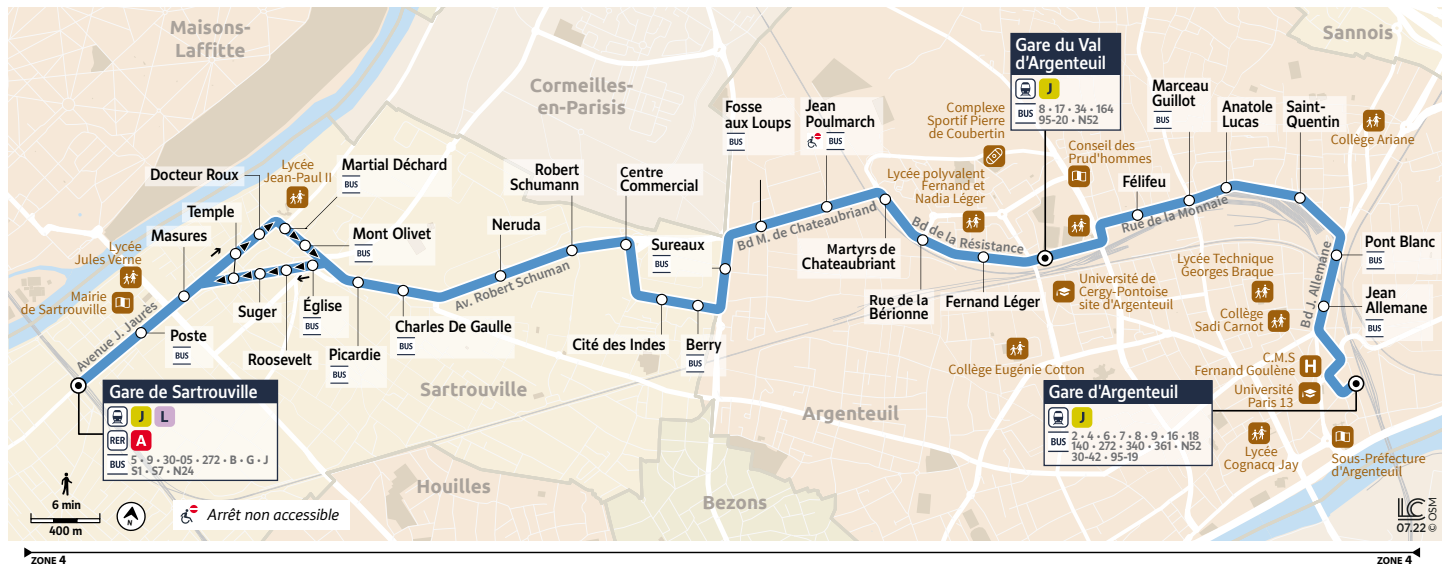

Horaires valables du 7 juillet au 31 août 2025

		Du lundi au vendredi															
SARTROUVILLE	Gare de Sartrouville	5:21	5:45	6:10	6:35	6:53	7:09	7:28	7:46	8:01	8:20	8:38	8:57	9:14	9:32	9:56	
	Mont Olivet	5:25	5:49	6:14	6:39	6:57	7:13	7:35	7:53	8:08	8:27	8:45	9:04	9:21	9:38	10:02	
	Cité des Indes	5:33	5:57	6:22	6:47	7:05	7:21	7:44	8:02	8:18	8:37	8:55	9:14	9:31	9:46	10:10	
ARGENTEUIL	Jean Poulmarch	5:13	5:37	6:01	6:26	6:51	7:11	7:27	7:50	8:08	8:24	8:43	9:01	9:20	9:36	9:51	10:15
	Martyrs de Chateaubriant	5:14	5:38	6:02	6:27	6:52	7:12	7:28	7:51	8:09	8:25	8:44	9:02	9:21	9:37	9:52	10:16
	Gare du Val d'Argenteuil	5:17	5:41	6:05	6:30	6:55	7:16	7:32	7:55	8:13	8:29	8:48	9:05	9:24	9:40	9:55	10:19
	Gare d'Argenteuil	5:27	5:51	6:15	6:40	7:05	7:27	7:47	8:06	8:24	8:40	8:59	9:16	9:35	9:50	10:05	10:29

		Du lundi au vendredi															
SARTROUVILLE	Gare de Sartrouville	10:21	10:49	11:22	11:49	12:06	12:26	12:50	13:07	13:24	13:44	14:08	14:30	15:02	15:30	16:02	16:22
	Mont Olivet	10:27	10:55	11:28	11:55	12:12	12:32	12:56	13:13	13:30	13:50	14:14	14:36	15:08	15:36	16:08	16:28
	Cité des Indes	10:35	11:03	11:36	12:03	12:20	12:40	13:04	13:21	13:38	13:58	14:22	14:44	15:16	15:44	16:16	16:36
ARGENTEUIL	Jean Poulmarch	10:40	11:08	11:41	12:08	12:25	12:45	13:09	13:26	13:43	14:03	14:27	14:49	15:21	15:49	16:21	16:42
	Martyrs de Chateaubriant	10:41	11:09	11:42	12:09	12:26	12:46	13:10	13:27	13:44	14:04	14:28	14:50	15:22	15:50	16:22	16:43
	Gare du Val d'Argenteuil	10:44	11:12	11:45	12:12	12:29	12:49	13:13	13:30	13:47	14:07	14:31	14:53	15:25	15:53	16:26	16:47
	Gare d'Argenteuil	10:54	11:22	11:55	12:22	12:39	12:59	13:23	13:40	13:57	14:17	14:41	15:03	15:35	16:03	16:36	16:58

i Bon à savoir

- Nos conducteurs s'efforcent en permanence de respecter ces horaires. Les conditions de circulation peuvent toutefois causer occasionnellement des retards.