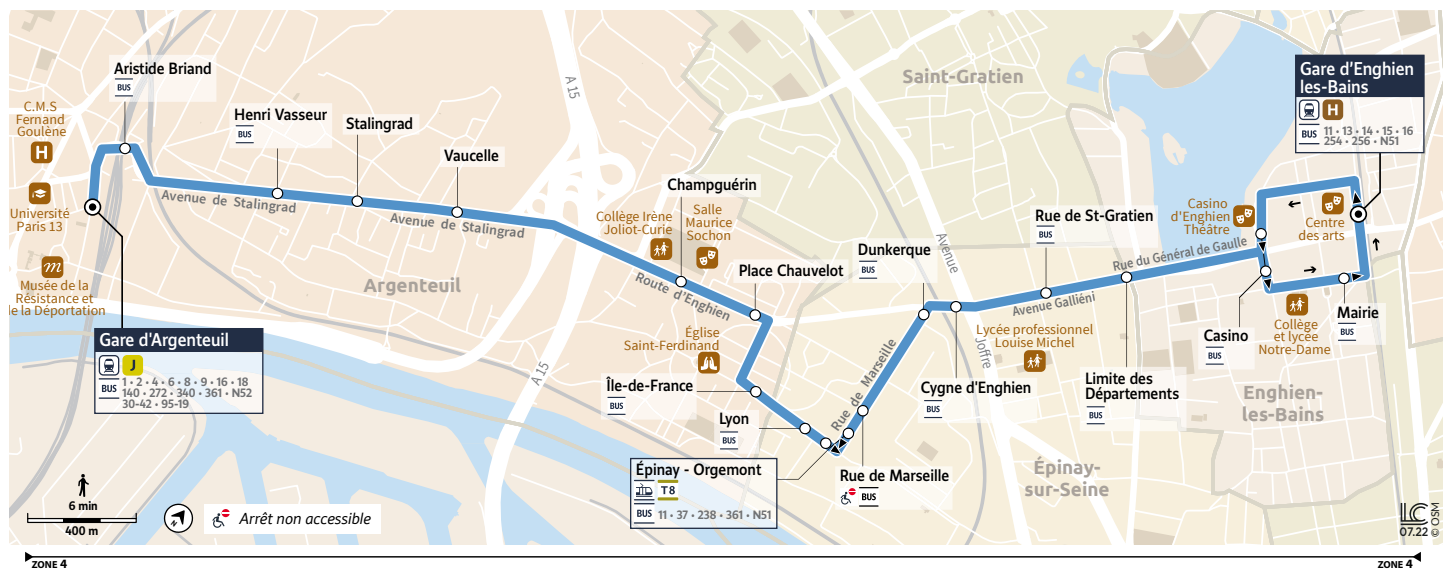

# Gare d'ARGENTEUIL → Gare d'ENGHIEN-LES-BAINS

## Dimanche et jours fériés

ARGENTEUIL	Gare d'Argenteuil	23:30	0:00	0:30	1:00	1:30
	Stalingrad	23:32	0:02	0:32	1:02	1:32
	Place de Chauvelot	23:36	0:06	0:36	1:06	1:36
ÉPINAY-SUR-SEINE	Épinay Orgemont	23:40	0:10	0:40	1:10	1:40
ENGHIEN-LES-BAINS	Cygne d'Enghien	23:42	0:12	0:42	1:12	1:42
	Casino	23:45	0:15	0:45	1:15	1:45
	Gare d'Enghien-les-Bains	23:49	0:19	0:49	1:19	1:49

## Gare d'ENGHIEN-LES-BAINS → Gare d'ARGENTEUIL