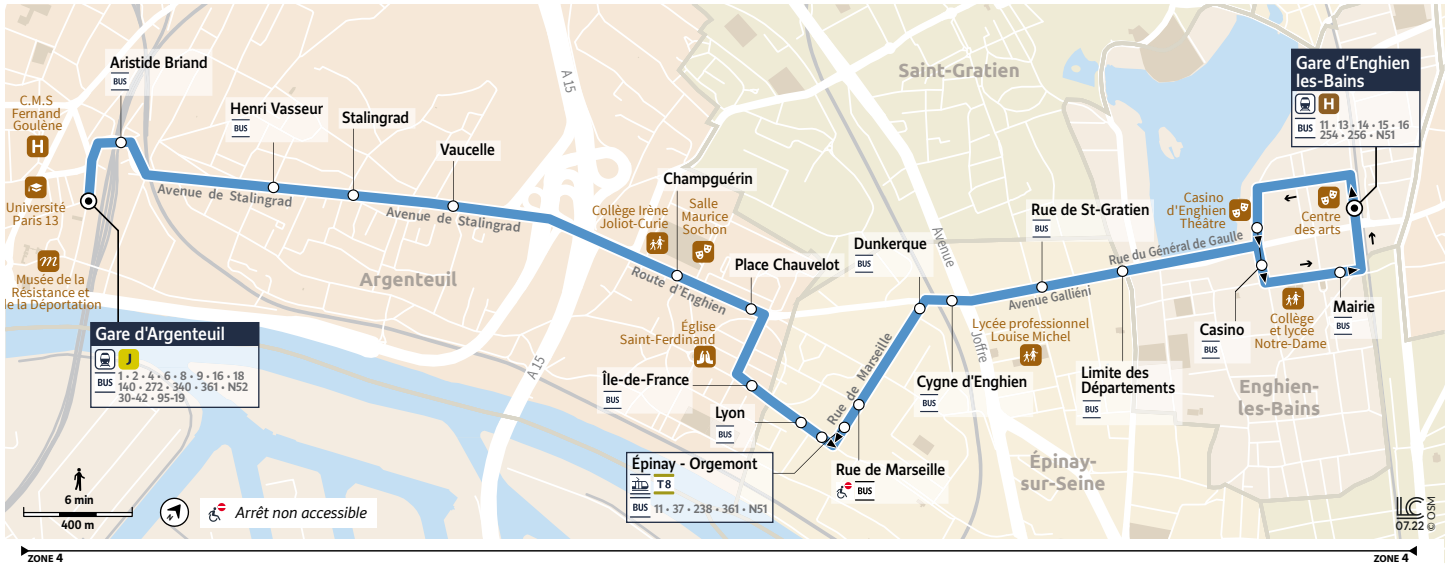

## Gare d'ARGENTEUIL → Gare d'ENGHIEN-LES-BAINS

#### Du lundi au vendredi

ARGENTEUIL	Gare d'Argenteuil	5:00	5:15	5:30	5:45	6:00	6:15	6:30	6:45	7:00	7:10	7:20	7:30	7:40	7:50
	Stalingrad	5:04	5:19	5:34	5:49	6:04	6:19	6:35	6:50	7:05	7:15	7:25	7:35	7:45	7:55
	Place de Chauvelot	5:08	5:23	5:38	5:53	6:08	6:23	6:40	6:55	7:11	7:21	7:31	7:41	7:51	8:01
ÉPINAY-SUR-SEINE	Épinay Orgemont	5:11	5:26	5:41	5:56	6:11	6:26	6:43	6:58	7:14	7:24	7:34	7:44	7:54	8:04
ENGHIEN-LES-BAINS	Cygne d'Enghien	5:14	5:29	5:44	5:59	6:14	6:29	6:46	7:01	7:17	7:27	7:37	7:47	7:57	8:07
	Casino	5:19	5:34	5:49	6:04	6:20	6:35	6:52	7:07	7:24	7:34	7:44	7:54	8:04	8:14
	Gare d'Enghien-les-Bains	5:22	5:37	5:52	6:07	6:23	6:38	6:55	7:10	7:28	7:38	7:48	7:58	8:08	8:18

# Gare d'ARGENTEUIL → Gare d'ENGHIEN-LES-BAINS