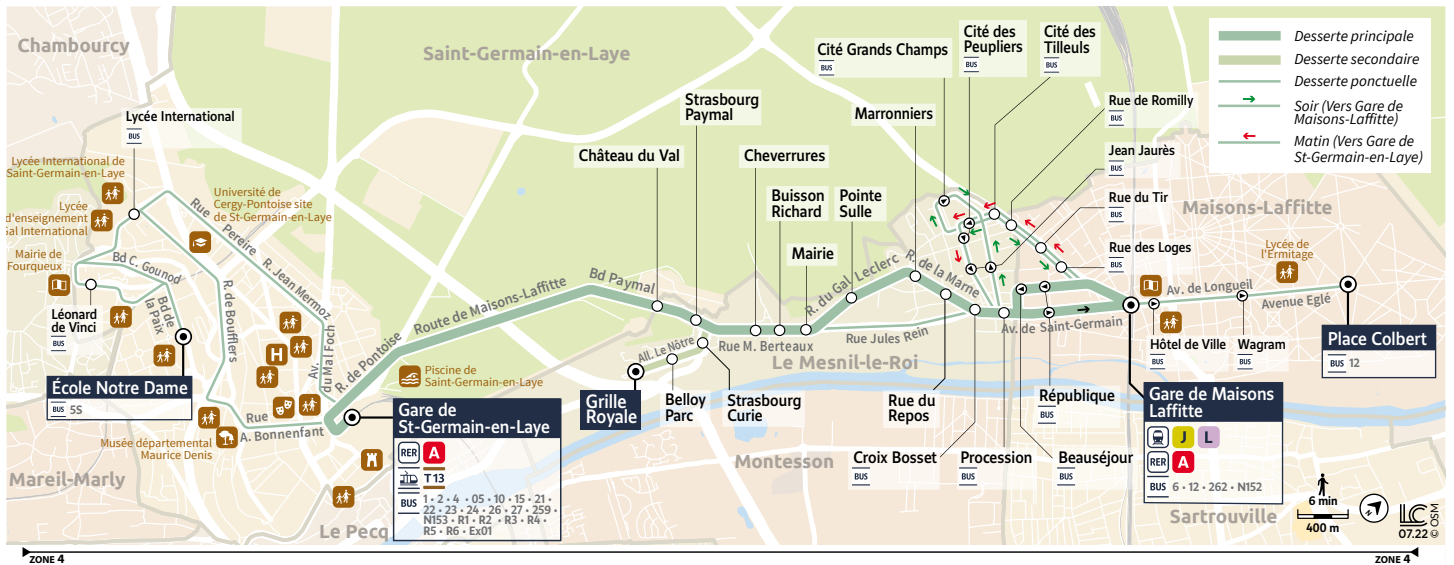

## SAINT-GERMAIN-EN-LAYE Rue Thiers → Gare de MAISONS-LAFFITTE

Horaires valables du 7 juillet au 31 août 2025

		Du lundi au vendredi												
<b>SAINT-GERMAIN-EN-LAYE</b>	Gare de Saint-Germain-en-Laye - Rue Thiers	7:15	7:45	8:15	8:45	9:35	10:30	11:30	12:30	13:30	14:30	15:30		
<b>LE MESNIL-LE-ROI</b>	Belloy Parc		7:22	7:54	8:24	8:54					13:36		15:36	
	Grille Royale	6:25	6:55	7:23	7:55	8:25	8:55				13:37		15:37	
	Belloy Parc	6:26	6:56	7:24	7:56	8:26	8:56				13:38		15:38	
	Strasbourg Curie	6:27	6:57	7:25	7:57	8:27	8:57	9:42	10:37	11:37	12:37	13:39	14:37	15:39
	Cheverrures	6:28	6:58	7:26	7:58	8:28	8:58	9:43	10:38	11:38	12:38	13:40	14:38	15:40
	Buisson Richard	6:29	6:59	7:27	7:59	8:29	8:59	9:44	10:39	11:39	12:39	13:41	14:39	15:41
	Mairie	6:29	6:59	7:27	7:59	8:29	8:59	9:44	10:39	11:39	12:39	13:41	14:39	15:41
	Pointe Sulle	6:30	7:00	7:29	8:01	8:31	9:01	9:45	10:40	11:40	12:40	13:42	14:40	15:42
	Marronniers	6:31	7:01	7:30	8:02	8:32	9:02	9:46	10:41	11:41	12:41	13:43	14:41	15:43
	Rue du Repos	6:32	7:02	7:31	8:03	8:33	9:03	9:47	10:42	11:42	12:42	13:44	14:42	15:44
	Croix Bosset	6:33	7:03	7:32	8:04	8:34	9:04	9:48	10:43	11:43	12:43	13:45	14:43	15:45
	Procession	6:34	7:04	7:33	8:05	8:35	9:05	9:49	10:44	11:44	12:44	13:46	14:44	15:46
	République	6:35	7:05	7:34	8:06	8:36	9:06	9:50	10:45	11:45	12:45	13:47	14:45	15:47
<b>MAISONS-LAFFITTE</b>	Gare de Maisons-Laffitte	6:39	7:09	7:39	8:11	8:41	9:11	9:54	10:49	11:49	12:49	13:51	14:49	15:51