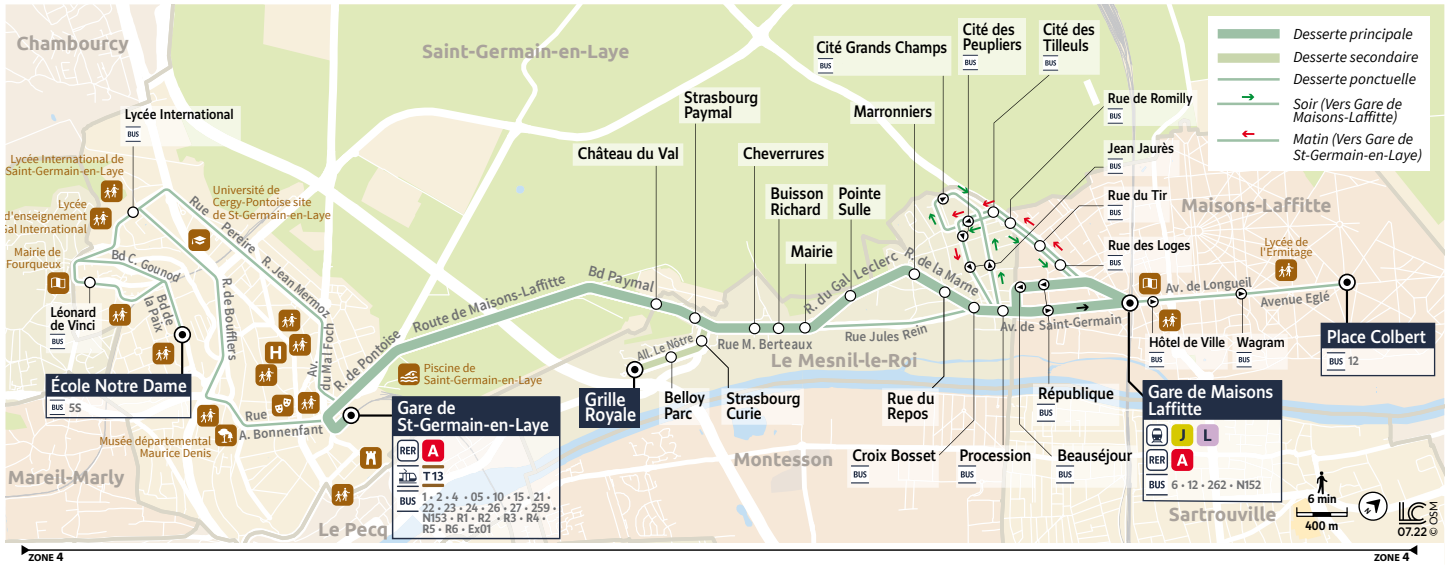

Horaires valables du 7 juillet au 31 août 2025

		Du lundi au vendredi											
MAISONS-LAFFITTE	Gare de Maisons-Laffitte	6:45	7:15	7:45	8:15	9:10	10:00	11:00	12:00	13:00	14:00	15:00	
	République	6:46	7:16	7:46	8:16	9:11	10:01	11:01	12:01	13:01	14:01	15:01	
	Beauséjour	6:47	7:17	7:47	8:17	9:12	10:02	11:02	12:02	13:02	14:02	15:02	
LE MESNIL-LE-ROI	Procession	6:48	7:18	7:48	8:18	9:13	10:03	11:03	12:03	13:03	14:03	15:03	
	Croix Bosset	6:49	7:19	7:49	8:19	9:14	10:04	11:04	12:04	13:04	14:04	15:04	
	Rue du Repos	6:50	7:20	7:50	8:20	9:15	10:05	11:05	12:05	13:05	14:05	15:05	
	Marronniers	6:51	7:21	7:51	8:21	9:16	10:06	11:06	12:06	13:06	14:06	15:06	
	Pointe Sulle	6:52	7:22	7:52	8:22	9:17	10:07	11:07	12:07	13:07	14:07	15:07	
	Mairie	6:53	7:23	7:53	8:23	9:18	10:08	11:08	12:08	13:08	14:08	15:08	
	Buisson Richard	6:54	7:24	7:54	8:24	9:19	10:09	11:09	12:09	13:09	14:09	15:09	
	Cheverrures	6:54	7:24	7:54	8:24	9:19	10:09	11:09	12:09	13:09	14:09	15:09	
	Strasbourg Curie	6:55	7:25	7:55	8:25	9:20	10:10	11:10	12:10	13:10	14:10	15:10	
	Belloy Parc	6:56	7:26	7:56	8:26	9:21	10:11	11:11	12:11	13:11	14:11	15:11	
SAINT-GERMAIN-EN-LAYE	Grille Royale	6:57	7:27	7:57	8:27	9:22	10:12	11:12	12:12	13:12	14:12	15:12	
	Belloy Parc	6:58	7:28	7:58	8:28	9:23	10:13	11:13	12:13	13:13	14:13	15:13	
	Place Royale - Gambetta	7:05	7:38	8:10	8:40	9:30	10:20	11:20	12:20	13:20	14:20	15:20	
SAINT-GERMAIN-EN-LAYE	Gare de Saint-Germain-en-Laye - Rue Thiers	7:06	7:39	8:11	8:41	9:31	10:21	11:21	12:21	13:21	14:21	15:21	

i Bon à savoir

- Nos conducteurs s'efforcent en permanence de respecter ces horaires. Les conditions de circulation peuvent toutefois causer occasionnellement des retards.