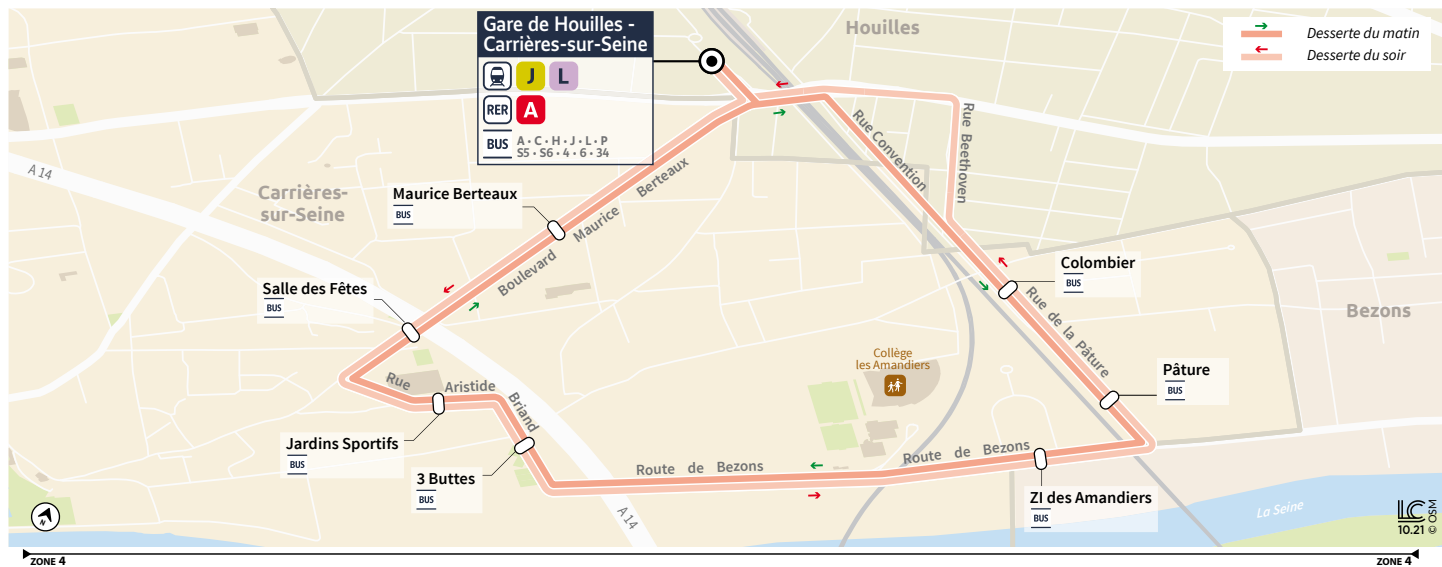

K

Gare de HOUILLES - CARRIÈRES-SUR-SEINE → Gare de HOUILLES - CARRIÈRES-SUR-SEINE

Horaires valables du 7 juillet au 31 août 2025

		Du lundi au vendredi								
HOUILLES	Gare de Houilles - Carrières-sur-Seine	6:25	6:50	7:15	7:40	8:05	8:30	8:55	9:20	
	CARRIÈRES-SUR-SEINE									
	Maurice Berteaux	6:28	6:53	7:18	7:43	8:08	8:33	8:58	9:23	
	Salle des Fêtes	6:29	6:54	7:19	7:44	8:09	8:34	8:59	9:24	
	Jardins Sportifs	6:30	6:55	7:20	7:45	8:10	8:35	9:00	9:25	
	3 Buttes	6:32	6:57	7:22	7:47	8:12	8:37	9:02	9:27	
	Z.I. des Amandiers	6:35	7:00	7:25	7:50	8:15	8:40	9:05	9:30	
	Pâture	6:38	7:03	7:28	7:53	8:18	8:43	9:08	9:33	
	Colombier	6:40	7:05	7:30	7:55	8:20	8:45	9:10	9:35	
HOUILLES	Gare de Houilles - Carrières-sur-Seine	6:46	7:11	7:36	8:01	8:26	8:51	9:16	9:41	

K

Gare de HOUILLES - CARRIÈRES-SUR-SEINE → Gare de HOUILLES - CARRIÈRES-SUR-SEINE

Du lundi au vendredi

HOUILLES	Gare de Houilles - Carrières-sur-Seine	16:30	16:55	17:20	17:45	18:10	18:35	19:00
CARRIÈRES-SUR-SEINE	Maurice Berteaux	16:33	16:58	17:23	17:48	18:13	18:38	19:03
	Salle des Fêtes	16:34	16:59	17:24	17:49	18:14	18:39	19:04
	Jardins Sportifs	16:35	17:00	17:25	17:50	18:15	18:40	19:05
	3 Buttes	16:37	17:02	17:27	17:52	18:17	18:42	19:07
	Z.I. des Amandiers	16:40	17:05	17:30	17:55	18:20	18:45	19:10
	Pâture	16:43	17:08	17:33	17:58	18:23	18:48	19:13
	Colombier	16:45	17:10	17:35	18:00	18:25	18:50	19:15
HOUILLES	Gare de Houilles - Carrières-sur-Seine	16:51	17:16	17:41	18:06	18:31	18:56	19:21