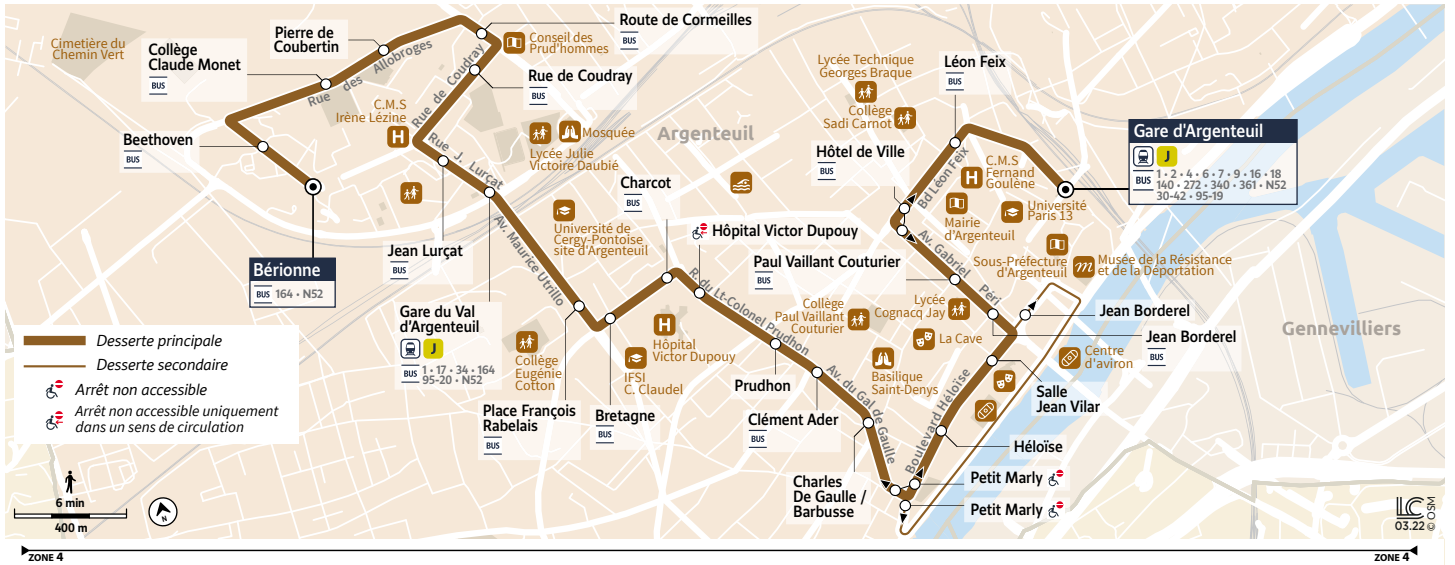

8

Gare d'ARGENTEUIL → ARGENTEUIL Bérionne

Horaires valables du 7 juillet au 31 août 2025

		Du lundi au vendredi																				
ARGENTEUIL	Gare d'Argenteuil	4:55	5:17	5:37	5:57	6:17	6:37	6:57	7:17	7:37	7:52	8:05	8:18	8:35	9:02	9:17	9:32	9:52	10:12	10:30	10:51	11:10
	Hôpital Victor Dupouy	5:09	5:31	5:51	6:11	6:31	6:51	7:11	7:34	7:53	8:08	8:21	8:34	8:51	9:18	9:33	9:48	10:08	10:28	10:46	11:07	11:26
	Gare du Val d'Argenteuil	5:13	5:35	5:55	6:15	6:35	6:55	7:15	7:38	7:58	8:13	8:26	8:39	8:56	9:23	9:38	9:53	10:13	10:33	10:51	11:12	11:31
	Bérionne	5:20	5:42	6:02	6:22	6:42	7:02	7:22	7:45	8:05	8:20	8:33	8:46	9:03	9:30	9:45	10:00	10:20	10:40	10:58	11:19	11:38

		Du lundi au vendredi																				
ARGENTEUIL	Gare d'Argenteuil	11:30	11:51	12:10	12:30	12:51	13:10	13:30	13:51	14:10	14:30	14:51	15:10	15:30	15:51	16:10	16:30	16:50	17:07	17:26	17:41	18:02
	Hôpital Victor Dupouy	11:46	12:07	12:26	12:46	13:07	13:26	13:46	14:07	14:26	14:46	15:07	15:26	15:46	16:07	16:26	16:46	17:05	17:22	17:41	17:56	18:17
	Gare du Val d'Argenteuil	11:51	12:12	12:31	12:51	13:12	13:31	13:51	14:12	14:31	14:51	15:12	15:31	15:51	16:12	16:31	16:51	17:10	17:27	17:46	18:01	18:22
	Bérionne	11:58	12:19	12:38	12:58	13:19	13:38	13:58	14:19	14:38	14:58	15:19	15:38	15:58	16:19	16:38	16:58	17:17	17:34	17:53	18:08	18:29

		Du lundi au vendredi	
ARGENTEUIL	Gare d'Argenteuil	1:13	1:35
	Hôpital Victor Dupouy	1:28	1:50
	Gare du Val d'Argenteuil	1:32	1:54
	Bérionne	1:38	2:00

ATTENTION : Itinéraire dévié par les quais de Seine les vendredi, vendredis fériés, dimanches et dimanches fériés pour cause de marché. Les arrêts Salle Jean Vilar et Héloïse ne sont pas desservis. Le bus dessert l'arrêt Jean Borderel de la desserte secondaire.