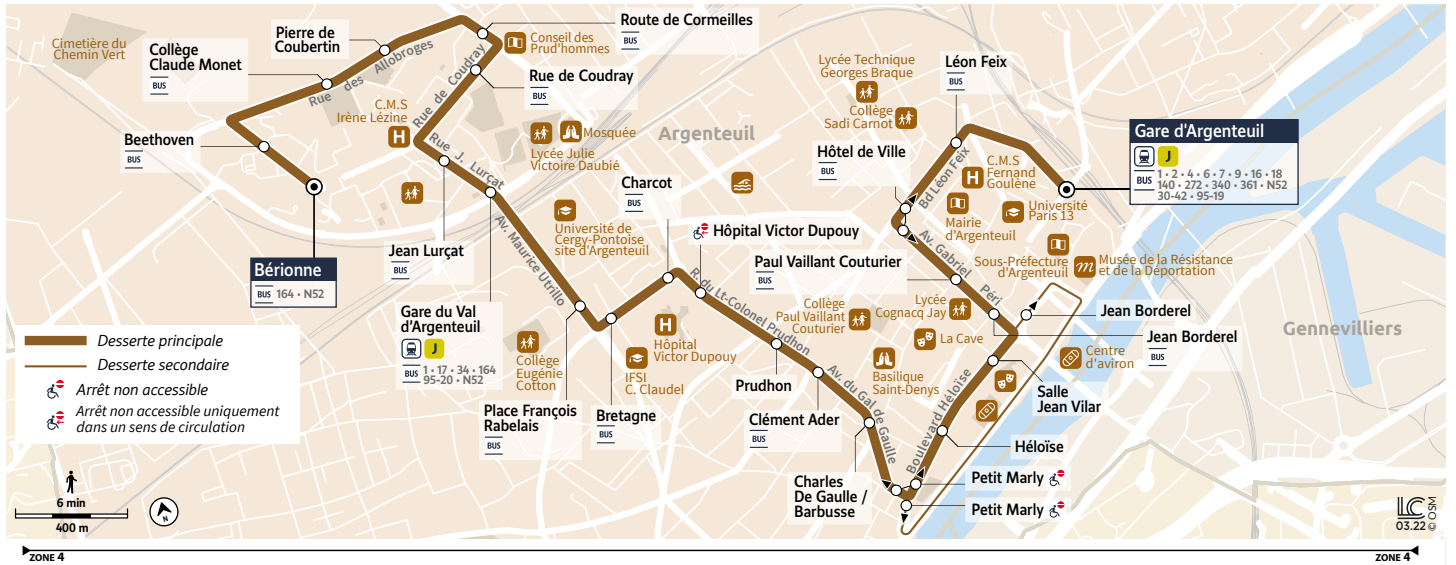

		Du lundi au vendredi	
ARGENTEUIL	Gare d'Argenteuil	1:13	1:35
	Hôpital Victor Dupouy	1:28	1:50
	Gare du Val d'Argenteuil	1:32	1:54
	Bérionne	1:38	2:00

ATTENTION : Itinéraire dévié par les quais de Seine les vendredi, vendredis fériés, dimanches et dimanches fériés pour cause de marché. Les arrêts Salle Jean Vilar et Héloïse ne sont pas desservis. Le bus dessert l'arrêt Jean Borderel de la desserte secondaire.

Dimanche et jours fériés

ARGENTEUIL	Gare d'Argenteuil	20:20	20:52	21:20	21:50	22:18	22:50	23:18	23:50	0:18	0:50	1:22
	Hôpital Victor Dupouy	20:35	21:07	21:35	22:05	22:33	23:05	23:33	0:05	0:33	1:05	1:37
	Gare du Val d'Argenteuil	20:39	21:11	21:39	22:09	22:37	23:09	23:37	0:09	0:37	1:09	1:41
	Bérionne	20:45	21:17	21:45	22:15	22:43	23:15	23:43	0:15	0:43	1:15	1:47

ATTENTION : Itinéraire dévié par les quais de Seine les vendredi, vendredis fériés, dimanches et dimanches fériés pour cause de marché.
Les arrêts Salle Jean Vilar et Héloïse ne sont pas desservis.
Le bus dessert l'arrêt Jean Borderel de la desserte secondaire.

Bon à savoir

- Nos conducteurs s'efforcent en permanence de respecter ces horaires. Les conditions de circulation peuvent toutefois causer occasionnellement des retards.

8

ARGENTEUIL Bérionne → Gare d'ARGENTEUIL