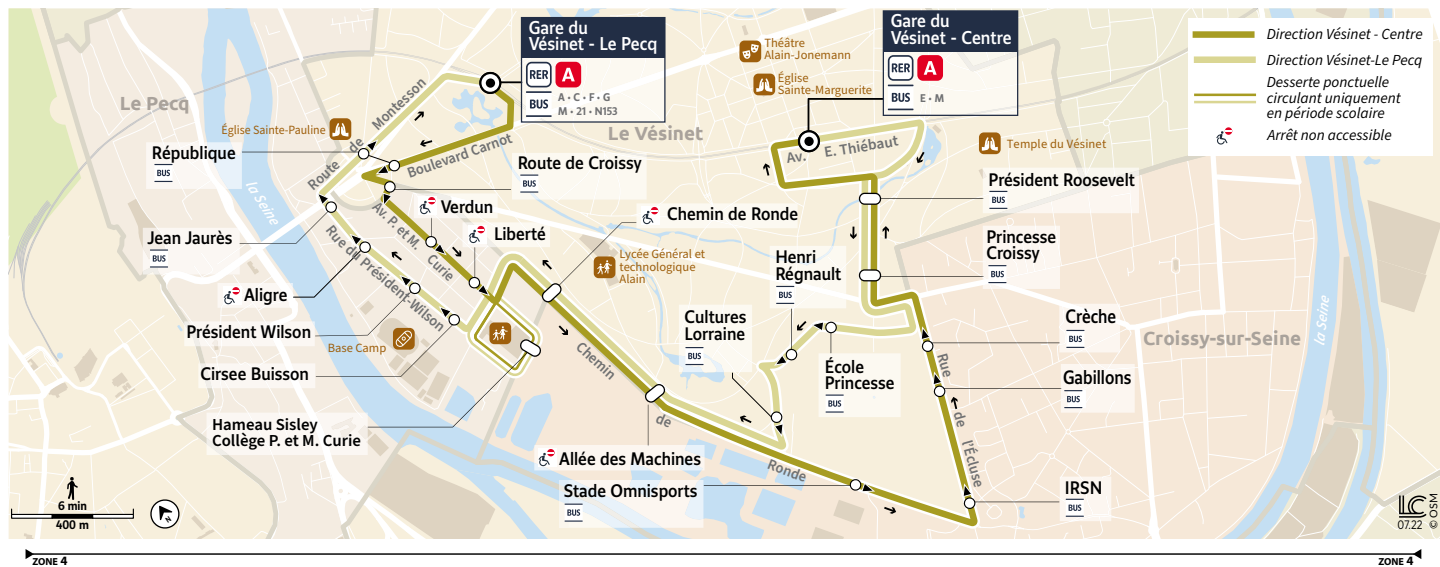

20

Gare du VÉSINET - LE PECQ → Gare du VÉSINET - Centre

Horaires valables du 7 juillet au 31 août 2025

Du lundi au vendredi

LE VÉSINET	Gare du Vésinet - Le Pecq	6:33	6:55	7:15	7:35	7:55	8:15	8:35	8:55	9:15	16:30	16:55	17:15	17:35	17:55	18:15	18:35
	République	6:35	6:57	7:17	7:37	7:57	8:17	8:37	8:57	9:17	16:32	16:57	17:17	17:37	17:57	18:17	18:37
LE PECQ	Route de Croissy	6:36	6:58	7:18	7:38	7:58	8:18	8:38	8:58	9:18	16:33	16:58	17:18	17:38	17:58	18:18	18:38
	Verdun	6:37	6:59	7:19	7:39	7:59	8:19	8:39	8:59	9:19	16:34	16:59	17:19	17:39	17:59	18:19	18:39
	Liberté	6:38	7:00	7:20	7:40	8:00	8:20	8:40	9:00	9:20	16:35	17:00	17:20	17:40	18:00	18:20	18:40
CROISSY-SUR-SEINE	Chemin de Ronde	6:40	7:02	7:22	7:42	8:02	8:22	8:42	9:02	9:22	16:37	17:02	17:22	17:42	18:02	18:22	18:42
	Allée des Machines	6:41	7:03	7:23	7:43	8:03	8:23	8:43	9:03	9:23	16:38	17:03	17:23	17:43	18:03	18:23	18:43
	Stade Omnisports	6:43	7:05	7:25	7:45	8:05	8:25	8:45	9:05	9:25	16:40	17:05	17:25	17:45	18:05	18:25	18:45
	IRSN	6:44	7:06	7:26	7:46	8:06	8:26	8:46	9:06	9:26	16:41	17:06	17:26	17:46	18:06	18:26	18:46
	Gabillons	6:45	7:07	7:27	7:47	8:07	8:27	8:47	9:07	9:27	16:42	17:07	17:27	17:47	18:07	18:27	18:47
LE VÉSINET	Crèche	6:46	7:08	7:28	7:48	8:08	8:28	8:48	9:08	9:28	16:43	17:08	17:28	17:48	18:08	18:28	18:48
	Princesse Croissy	6:48	7:10	7:30	7:50	8:10	8:30	8:50	9:10	9:30	16:45	17:10	17:30	17:50	18:10	18:30	18:50
	Président Roosevelt	6:49	7:11	7:31	7:51	8:11	8:31	8:51	9:11	9:31	16:46	17:11	17:31	17:51	18:11	18:31	18:51
	Gare du Vésinet - Centre	6:52	7:14	7:35	7:55	8:15	8:35	8:55	9:15	9:35	16:50	17:15	17:35	17:55	18:15	18:35	18:55