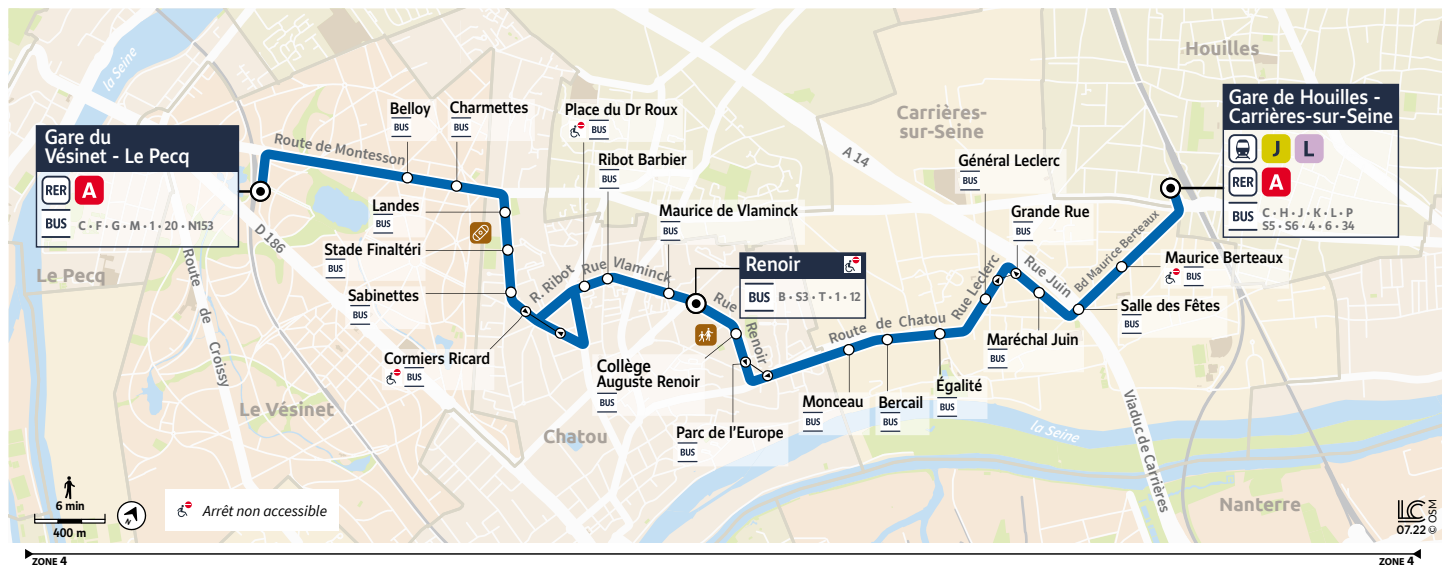

A

Gare du VÉSINET - LE PECQ → Gare de HOUILLES - CARRIÈRES-SUR-SEINE

Horaires valables du 7 juillet au 31 août 2025

		Du lundi au vendredi													
LE VÉSINET	Gare du Vésinet - Le Pecq	5:31	6:00	6:20	6:35			9:05	9:25	9:45	10:05	10:25	10:45	11:05	
	Belloy	5:34	6:03	6:23	6:38			9:08	9:28	9:48	10:08	10:28	10:48	11:08	
	Charmettes	5:35	6:04	6:24	6:39			9:09	9:29	9:49	10:09	10:29	10:49	11:09	
	Landes	5:36	6:05	6:25	6:40			9:11	9:30	9:50	10:10	10:30	10:50	11:10	
CHATOU	Stade Finaltéri	5:36	6:05	6:25	6:40			9:11	9:31	9:51	10:11	10:31	10:51	11:11	
	Sabinettes	5:37	6:06	6:26	6:41			9:13	9:32	9:52	10:12	10:32	10:52	11:12	
	Cormiers Ricard	5:38	6:07	6:27	6:42			9:14	9:33	9:53	10:13	10:33	10:53	11:13	
	Place du Docteur Roux	5:39	6:08	6:28	6:43			9:16	9:35	9:55	10:15	10:35	10:55	11:15	
	Ribot Barbier	5:40	6:09	6:29	6:44			9:17	9:36	9:56	10:16	10:36	10:56	11:16	
	Maurice de Vlaminck	5:41	6:10	6:30	6:45			9:18	9:37	9:57	10:17	10:37	10:57	11:17	
	Renoir	5:16	5:42	5:56	6:11	6:21	6:31	6:46	9:19	9:38	9:58	10:18	10:38	10:58	11:18
CARRIÈRES-SUR-SEINE	Collège Auguste Renoir	5:17	5:43	5:57	6:12	6:22	6:32	6:47	9:21	9:39	9:59	10:19	10:39	10:59	11:19
	Parc de l'Europe	5:18	5:44	5:58	6:13	6:23	6:33	6:48	9:21	9:40	10:00	10:20	10:40	11:00	11:20
	Monceau	5:20	5:46	6:00	6:15	6:25	6:35	6:50	9:24	9:42	10:02	10:22	10:42	11:02	11:22
	Bercaill	5:21	5:47	6:01	6:16	6:26	6:36	6:51	9:25	9:43	10:03	10:23	10:43	11:03	11:23
	Égalité	5:22	5:48	6:02	6:17	6:27	6:37	6:52	9:26	9:44	10:04	10:24	10:44	11:04	11:24
	Général Leclerc	5:23	5:49	6:03	6:18	6:28	6:38	6:53	9:28	9:45	10:05	10:25	10:45	11:05	11:25
	Grande Rue	5:24	5:50	6:04	6:19	6:29	6:39	6:54	9:29	9:46	10:06	10:26	10:46	11:06	11:26
	Maréchal Juin	5:25	5:51	6:05	6:20	6:30	6:40	6:55	9:30	9:47	10:07	10:27	10:47	11:07	11:27
HOUILLES	Salle des Fêtes	5:26	5:52	6:06	6:21	6:31	6:41	6:56	9:31	9:48	10:08	10:28	10:48	11:08	11:28
	Maurice Berteaux	5:27	5:52	6:07	6:21	6:32	6:42	6:57	9:32	9:49	10:08	10:28	10:48	11:08	11:28
	Gare de Houilles - Carrières-sur-Seine	5:30	5:55	6:10	6:24	6:35	6:45	7:00	9:35	9:52	10:11	10:31	10:51	11:11	11:31

Un bus toutes les 10 minutes

i Bon à savoir

- Nos conducteurs s'efforcent en permanence de respecter ces horaires. Les conditions de circulation peuvent toutefois causer occasionnellement des retards.