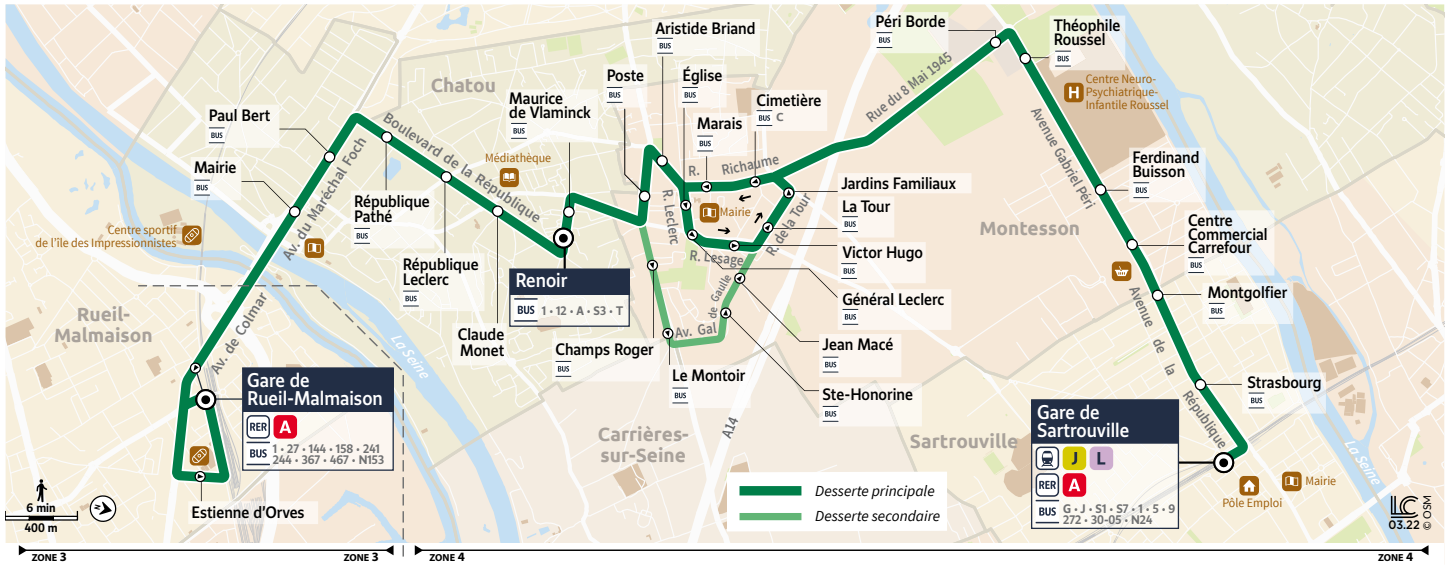

i Bon à savoir

- Nos conducteurs s'efforcent en permanence de respecter ces horaires. Les conditions de circulation peuvent toutefois causer occasionnellement des retards.

B

Gare de RUEIL-MALMAISON → Gare de SARTROUVILLE

Dimanche et jours fériés

RUEIL-MALMAISON	Gare de Rueil-Malmaison	18:16	18:57	19:38	20:19	21:00
CHATOU	Mairie	18:21	19:02	19:43	20:24	21:05
	Paul Bert	18:23	19:04	19:45	20:26	21:07
	République Pathé	18:24	19:05	19:46	20:27	21:08
	République Leclerc	18:26	19:07	19:48	20:29	21:10
	Claude Monet	18:27	19:08	19:49	20:30	21:11
	Renoir	18:30	19:11	19:52	20:33	21:14
	Maurice de Vlaminck	18:31	19:12	19:53	20:34	21:15
MONTESSON	Poste	18:34	19:15	19:56	20:37	21:18
	Aristide Briand	18:35	19:16	19:57	20:38	21:19
	Église	18:36	19:17	19:58	20:39	21:20
	Général Leclerc	18:37	19:18	19:59	20:40	21:21
	Victor Hugo	18:38	19:19	20:00	20:41	21:22
	La Tour					
	Champs Roger					
	Le Montoir					
	Sainte-Honorine					
	Jean Macé					
	La Tour	18:39	19:20	20:01	20:42	21:23
	Jardins Familiaux	18:41	19:22	20:03	20:44	21:25
	Péri Borde	18:44	19:25	20:06	20:47	21:28
	Théophile Roussel	18:45	19:26	20:07	20:48	21:29
	Ferdinand Buisson	18:47	19:28	20:09	20:50	21:31
	Centre Commercial Carrefour	18:48	19:29	20:10	20:51	21:32
	SARTROUVILLE	Montgolfier	18:50	19:31	20:12	20:53
Strasbourg		18:52	19:33	20:14	20:55	21:36
Gare de Sartrouville		18:54	19:35	20:16	20:57	21:38

i Bon à savoir

- Nos conducteurs s'efforcent en permanence de respecter ces horaires. Les conditions de circulation peuvent toutefois causer occasionnellement des retards.

B

Gare de SARTROUVILLE → Gare de RUEIL-MALMAISON