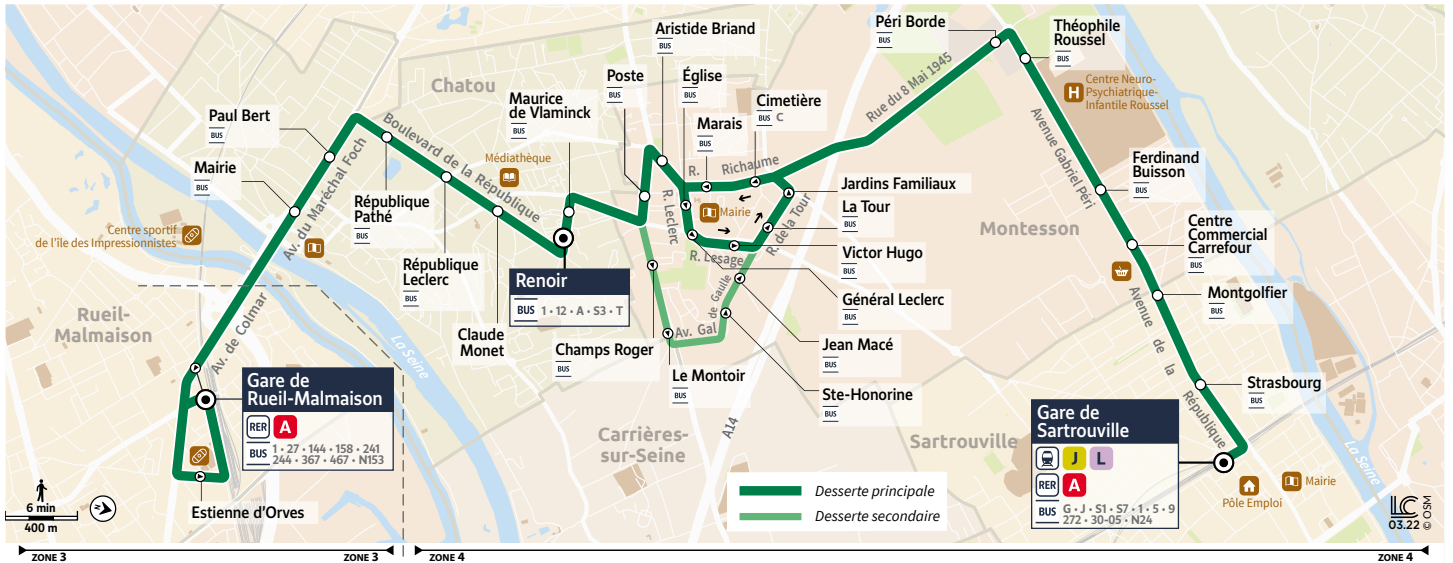

B

Gare de RUEIL-MALMAISON → Gare de SARTROUVILLE

Horaires valables du 7 juillet au 31 août 2025

Du lundi au vendredi

Zone	Arrêt	6:00	6:21	6:33	6:44	6:56	7:08	7:19	7:30	7:42	7:57	8:13				
RUEIL-MALMAISON	Gare de Rueil-Malmaison	6:00	6:21	6:33	6:44	6:56	7:08	7:19	7:30	7:42	7:57	8:13				
CHATOU	Mairie	6:03	6:24	6:36	6:47	6:59	7:11	7:23	7:34	7:46	8:01	8:17				
	Paul Bert	6:04	6:25	6:37	6:48	7:00	7:13	7:25	7:36	7:48	8:03	8:19				
	République Pathé	6:06	6:27	6:39	6:50	7:02	7:14	7:26	7:38	7:50	8:05	8:21				
	République Leclerc	6:07	6:28	6:40	6:51	7:03	7:16	7:28	7:40	7:52	8:07	8:23				
	Claude Monet	6:08	6:29	6:41	6:52	7:04	7:17	7:29	7:41	7:53	8:08	8:24				
	Renoir	6:10	6:31	6:43	6:54	7:06	7:19	7:31	7:44	7:56	8:11	8:27				
	Maurice de Vlaminck	6:11	6:32	6:44	6:55	7:07	7:20	7:32	7:45	7:57	8:12	8:28				
MONTESSON	Poste	5:36	5:56	6:06	6:14	6:28	6:35	6:47	6:58	7:10	7:23	7:35	7:49	8:01	8:16	8:32
	Aristide Briand	5:37	5:57	6:07	6:15	6:29	6:36	6:48	6:59	7:11	7:24	7:37	7:51	8:03	8:18	8:34
	Église	5:38	5:58	6:08	6:16	6:30	6:37	6:49	7:00	7:12	7:25	7:38	7:52	8:04	8:19	8:35
	Général Leclerc	5:39	5:59	6:09	6:17	6:31	6:38	6:50	7:01	7:13	7:26	7:39	7:53	8:05	8:20	8:36
	Victor Hugo	5:40	6:00	6:10	6:18	6:32	6:39	6:51	7:02	7:14	7:27	7:40	7:54	8:06	8:21	8:37
	La Tour	5:41	6:01	6:11	6:19	6:33	6:40	6:52	7:03	7:15	7:28	7:41	7:55	8:07	8:22	8:38
	Jardins Familiaux	5:43	6:03	6:13	6:20	6:35	6:41	6:53	7:04	7:16	7:29	7:43	7:57	8:09	8:24	8:40
	Péri Borde	5:46	6:06	6:16	6:23	6:38	6:44	6:56	7:07	7:19	7:32	7:46	8:00	8:12	8:27	8:43
	Théophile Roussel	5:46	6:06	6:16	6:23	6:38	6:44	6:56	7:08	7:20	7:33	7:47	8:01	8:13	8:28	8:44
	Ferdinand Buisson	5:48	6:08	6:18	6:25	6:40	6:46	6:58	7:10	7:22	7:35	7:49	8:03	8:15	8:30	8:46
Centre Commercial Carrefour	5:49	6:09	6:19	6:26	6:41	6:47	6:59	7:11	7:23	7:36	7:50	8:04	8:16	8:31	8:47	
SARTROUVILLE	Montgolfier	5:51	6:11	6:21	6:27	6:43	6:48	7:00	7:13	7:25	7:38	7:52	8:06	8:18	8:33	8:49
	Strasbourg	5:53	6:13	6:23	6:29	6:45	6:50	7:02	7:15	7:27	7:40	7:54	8:08	8:20	8:35	8:51
	Gare de Sartrouville	5:55	6:15	6:25	6:31	6:47	6:52	7:04	7:17	7:29	7:42	7:56	8:10	8:22	8:37	8:53

i Bon à savoir

- Nos conducteurs s'efforcent en permanence de respecter ces horaires. Les conditions de circulation peuvent toutefois causer occasionnellement des retards.