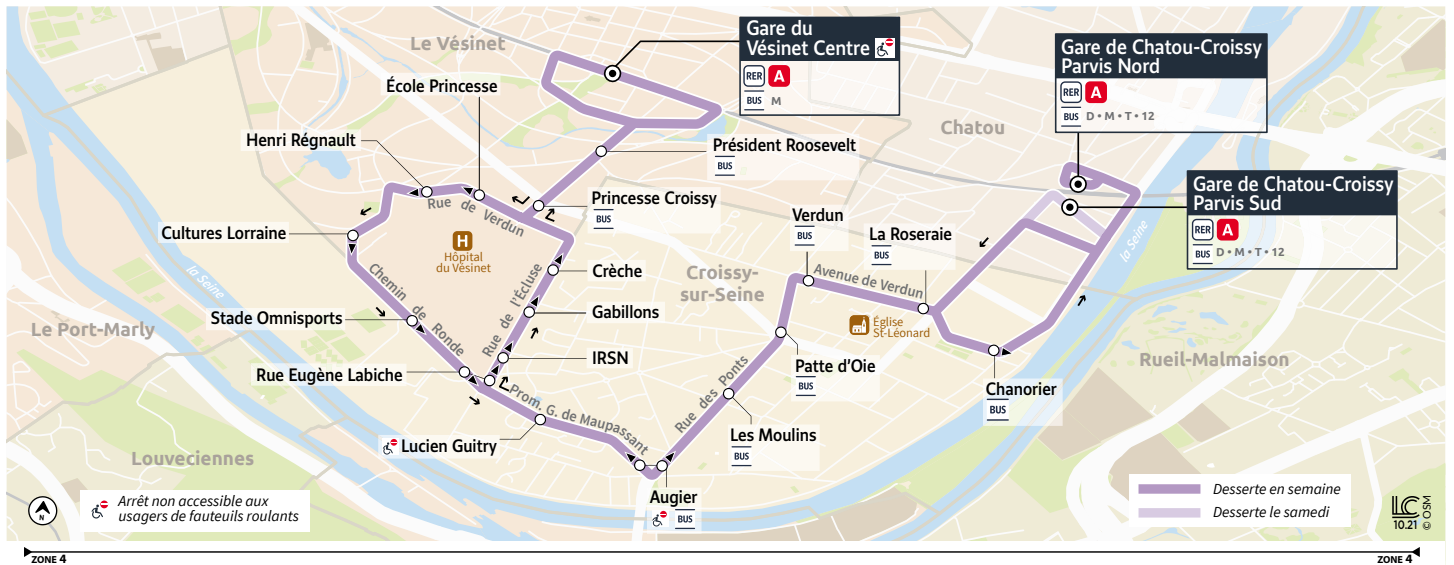

E

Gare de CHATOU-CROISSY → Gare du VÉNET Centre

Horaires valables du 7 juillet au 31 août 2025

		Du lundi au vendredi											
CHATOU	Gare de Chatou-Croissy (Parvis Nord)	6:37	7:02	7:28	7:57	8:24	8:55	9:23	9:55	10:30	11:05	11:40	12:15
	CROISSY-SUR-SEINE	La Roseraie	6:41	7:06	7:33	8:02	8:29	9:00	9:28	10:00	10:35	11:10	11:45
	Verdun	6:42	7:07	7:34	8:03	8:30	9:01	9:29	10:01	10:36	11:11	11:46	12:21
	Patte d'Oie	6:43	7:08	7:36	8:05	8:32	9:03	9:31	10:03	10:38	11:13	11:48	12:23
	Les Moulins	6:44	7:09	7:37	8:06	8:33	9:04	9:32	10:04	10:39	11:14	11:49	12:24
	Augier	6:45	7:10	7:38	8:07	8:34	9:05	9:33	10:05	10:40	11:15	11:50	12:25
	Lucien Guitry	6:46	7:11	7:39	8:08	8:35	9:06	9:34	10:06	10:41	11:16	11:51	12:26
	Rue Eugène Labiche	6:48	7:13	7:41	8:10	8:37	9:08	9:36	10:08	10:43	11:18	11:53	12:28
	IRSN	6:49	7:14	7:42	8:11	8:38	9:09	9:37	10:09	10:44	11:19	11:54	12:29
	Gabillons	6:50	7:15	7:43	8:12	8:39	9:10	9:38	10:10	10:45	11:20	11:55	12:30
	Crèche	6:51	7:16	7:44	8:13	8:40	9:11	9:39	10:11	10:46	11:21	11:56	12:31
LE VÉSINET	Princesse Croissy	6:52	7:17	7:46	8:15	8:42	9:13	9:40	10:12	10:47	11:22	11:57	12:32
	Président Roosevelt	6:54	7:19	7:47	8:16	8:43	9:14	9:42	10:14	10:49	11:24	11:59	12:34
	Gare du Vésinet Centre	6:57	7:22	7:51	8:20	8:47	9:18	9:45	10:17	10:52	11:27	12:02	12:37

Attention, tous les mercredis de 5h00 à 16h00 en raison du marché les départs des bus à la Gare de Chatou-Croissy se feront Parvis Sud (Avenue Paul Doumer) et non plus Parvis Nord (Place de la gare).

i Bon à savoir