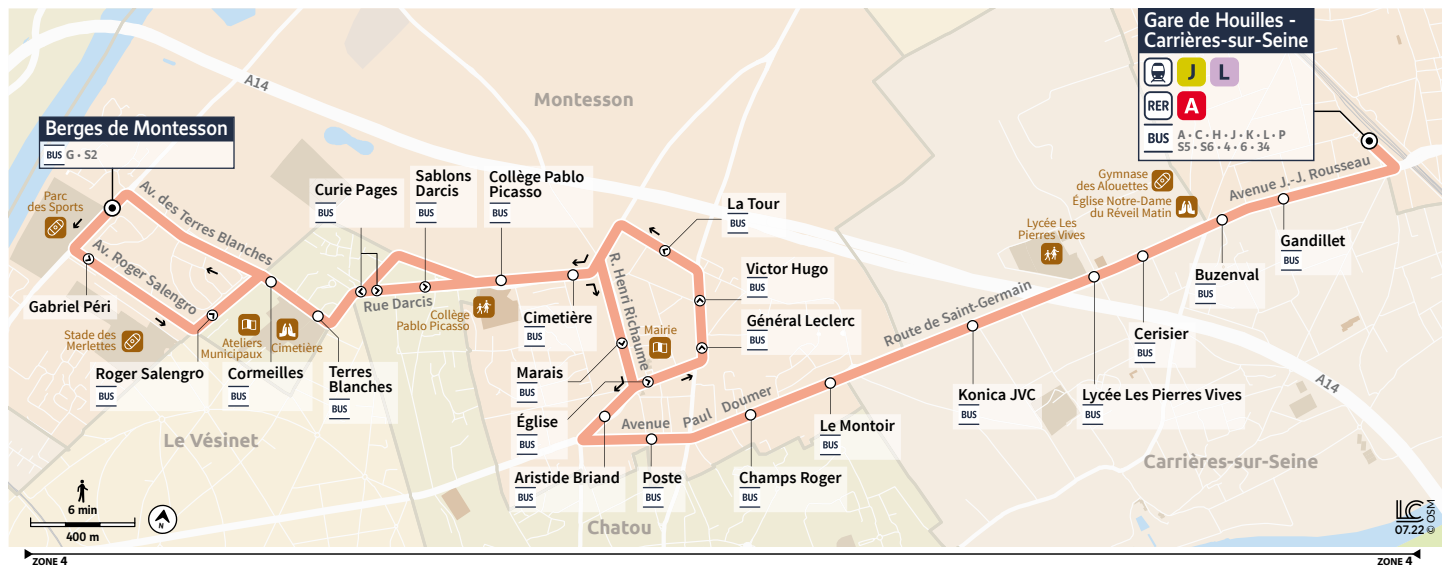

P

Berges de MONTESSON → Gare de HOUILLES - CARRIÈRES-SUR-SEINE

Horaires valables du 7 juillet au 31 août 2025

Du lundi au vendredi

MONTESSON	Berges de Montesson	6:34	6:46	7:08	7:33	7:56	8:20	8:44	8:59	17:12	17:36	18:00	18:24	18:48	19:13	19:37
	Gabriel Péri	6:35	6:47	7:09	7:34	7:57	8:21	8:45	9:00	17:13	17:37	18:01	18:25	18:49	19:14	19:38
	Roger Salengro	6:36	6:48	7:11	7:36	7:59	8:23	8:47	9:02	17:15	17:39	18:03	18:27	18:51	19:16	19:39
CHATOU	Cormeilles	6:37	6:49	7:12	7:37	8:00	8:24	8:48	9:03	17:16	17:40	18:04	18:28	18:52	19:17	19:40
	Terres Blanches	6:38	6:50	7:13	7:38	8:01	8:25	8:49	9:04	17:17	17:41	18:05	18:29	18:53	19:18	19:41
	Curie Pages	6:39	6:51	7:14	7:39	8:02	8:26	8:50	9:05	17:18	17:42	18:06	18:30	18:54	19:19	19:42
	Sablons Darcis	6:40	6:52	7:15	7:40	8:03	8:27	8:51	9:06	17:19	17:43	18:07	18:31	18:55	19:20	19:43
MONTESSON	Collège Pablo Picasso	6:41	6:53	7:16	7:41	8:04	8:28	8:52	9:07	17:20	17:44	18:08	18:32	18:56	19:21	19:44
	Cimetière	6:43	6:55	7:18	7:43	8:06	8:30	8:54	9:09	17:22	17:46	18:10	18:34	18:58	19:23	19:46
	Marais	6:44	6:56	7:20	7:45	8:08	8:32	8:56	9:11	17:24	17:48	18:12	18:36	19:00	19:25	19:47
	Aristide Briand	6:46	6:58	7:22	7:47	8:10	8:34	8:58	9:13	17:26	17:50	18:14	18:38	19:02	19:27	19:49
	Poste	6:47	6:59	7:23	7:48	8:11	8:35	8:59	9:14	17:27	17:51	18:15	18:39	19:03	19:28	19:50
	Champs Roger	6:48	7:00	7:25	7:50	8:13	8:37	9:01	9:16	17:29	17:53	18:17	18:41	19:05	19:30	19:51
CARRIÈRES-SUR-SEINE	Le Montoir	6:49	7:01	7:26	7:51	8:14	8:38	9:02	9:17	17:30	17:54	18:18	18:42	19:06	19:31	19:52
	Konica JVC	6:51	7:03	7:28	7:53	8:16	8:40	9:04	9:19	17:32	17:56	18:20	18:44	19:08	19:33	19:54
	Lycée Les Pierres Vives	6:52	7:04	7:29	7:54	8:17	8:41	9:05	9:20	17:33	17:57	18:21	18:45	19:09	19:34	19:55
	Cerisier	6:53	7:05	7:30	7:55	8:18	8:42	9:06	9:21	17:34	17:58	18:22	18:46	19:10	19:35	19:56
	Buzenval	6:55	7:07	7:32	7:57	8:20	8:44	9:08	9:23	17:36	18:00	18:24	18:48	19:12	19:37	19:58
Gandillet	6:55	7:08	7:33	7:58	8:21	8:45	9:09	9:24	17:37	18:01	18:25	18:49	19:13	19:37	19:58	
HOUILLES	Gare de Houilles - Carrières-sur-Seine	6:58	7:11	7:36	8:01	8:24	8:48	9:12	9:27	17:40	18:04	18:28	18:52	19:16	19:40	20:01