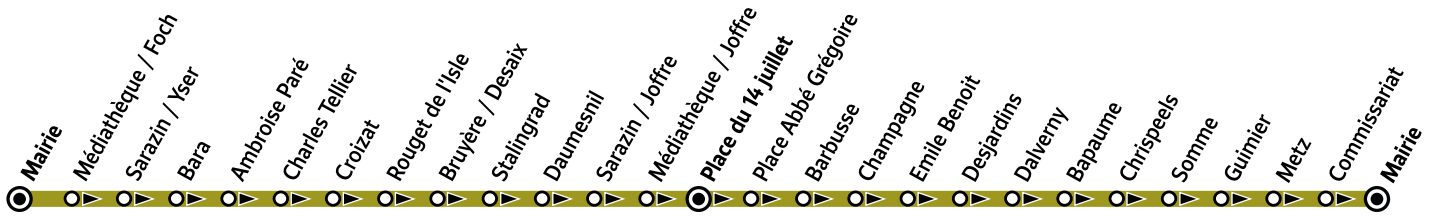

N

HOUILLES Mairie ↔ Place du 14 juillet ↔ HOUILLES Mairie

HOUILLES

○ Arrêt desservi dans un seul sens

ZONE 4

Horaires valables du 7 juillet au 31 août 2025

		Du lundi au samedi											
HOUILLES	Mairie	8:00	9:00	10:00	11:00	12:00	13:00	14:00	15:00	16:00	17:00	18:00	
	Médiathèque/Foch	8:02	9:02	10:02	11:02	12:02	13:02	14:02	15:02	16:02	17:02	18:02	
	Sarazin/Yser	8:05	9:05	10:05	11:05	12:05	13:05	14:05	15:05	16:05	17:05	18:05	
	Bara	8:07	9:07	10:07	11:07	12:07	13:07	14:07	15:07	16:07	17:07	18:07	
	Ambroise Paré	8:09	9:09	10:09	11:09	12:09	13:09	14:09	15:09	16:09	17:09	18:09	
	Charles Tellier	8:11	9:11	10:11	11:11	12:11	13:11	14:11	15:11	16:11	17:11	18:11	
	Croizat	8:13	9:13	10:13	11:13	12:13	13:13	14:13	15:13	16:13	17:13	18:13	
	Rouget de l'Isle	8:17	9:17	10:17	11:17	12:17	13:17	14:17	15:17	16:17	17:17	18:17	
	Bruyères/Desaix	8:18	9:18	10:18	11:18	12:18	13:18	14:18	15:18	16:18	17:18	18:18	
	Stalingrad	8:19	9:19	10:19	11:19	12:19	13:19	14:19	15:19	16:19	17:19	18:19	
	Daumesnil	8:21	9:21	10:21	11:21	12:21	13:21	14:21	15:21	16:21	17:21	18:21	
	Sarazin/Joffre	8:23	9:23	10:23	11:23	12:23	13:23	14:23	15:23	16:23	17:23	18:23	
	Médiathèque/Joffre	8:24	9:24	10:24	11:24	12:24	13:24	14:24	15:24	16:24	17:24	18:24	
	Place du 14 juillet	<i>arrivée</i>	8:26	9:26	10:26	11:26	12:26	13:26	14:26	15:26	16:26	17:26	18:26
	Place du 14 juillet	<i>départ</i>	8:30	9:30	10:30	11:30	12:30	13:30	14:30	15:30	16:30	17:30	18:30
	Place Abbé Grégoire	8:31	9:31	10:31	11:31	12:31	13:31	14:31	15:31	16:31	17:31	18:31	
	Barbusse	8:33	9:33	10:33	11:33	12:33	13:33	14:33	15:33	16:33	17:33	18:33	
	Champagne	8:34	9:34	10:34	11:34	12:34	13:34	14:34	15:34	16:34	17:34	18:34	
	Emile Benoit	8:35	9:35	10:35	11:35	12:35	13:35	14:35	15:35	16:35	17:35	18:35	
	Desjardins	8:36	9:36	10:36	11:36	12:36	13:36	14:36	15:36	16:36	17:36	18:36	
	Dalverny	8:37	9:37	10:37	11:37	12:37	13:37	14:37	15:37	16:37	17:37	18:37	
	Bapaume	8:39	9:39	10:39	11:39	12:39	13:39	14:39	15:39	16:39	17:39	18:39	
	Chrispeels	8:41	9:41	10:41	11:41	12:41	13:41	14:41	15:41	16:41	17:41	18:41	
	Somme	8:42	9:42	10:42	11:42	12:42	13:42	14:42	15:42	16:42	17:42	18:42	
	Guimier	8:44	9:44	10:44	11:44	12:44	13:44	14:44	15:44	16:44	17:44	18:44	
Metz	8:47	9:47	10:47	11:47	12:47	13:47	14:47	15:47	16:47	17:47	18:47		
Commissariat	8:48	9:48	10:48	11:48	12:48	13:48	14:48	15:48	16:48	17:48	18:48		
Mairie	8:50	9:50	10:50	11:50	12:50	13:50	14:50	15:50	16:50	17:50	18:50		