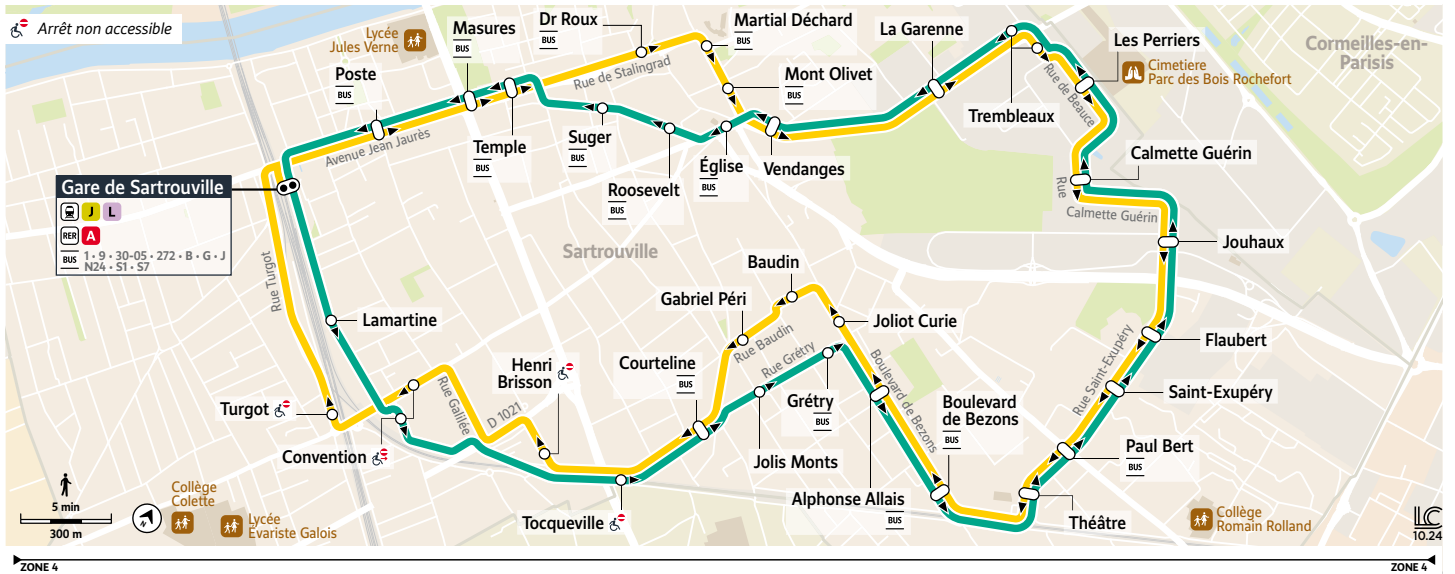

25

Gare de SARTROUVILLE → SARTROUVILLE Trembleaux → SARTROUVILLE Courteline → Gare de SARTROUVILLE

Horaires valables du 7 juillet au 31 août 2025

Du lundi au vendredi

SARTROUVILLE	Gare de Sartrouville	4:45	5:15	5:45	6:15	6:45	7:15	7:45	8:15	8:45	9:15	9:45	10:15	10:45	11:15	11:45	12:15
	Poste	4:46	5:16	5:46	6:16	6:46	7:16	7:46	8:16	8:46	9:16	9:46	10:16	10:46	11:16	11:46	12:16
	Masures	4:47	5:17	5:47	6:17	6:47	7:17	7:47	8:17	8:47	9:17	9:47	10:17	10:47	11:17	11:47	12:17
	Temple	4:48	5:18	5:48	6:18	6:48	7:18	7:48	8:19	8:49	9:19	9:48	10:18	10:48	11:18	11:48	12:18
	Docteur Roux	4:49	5:19	5:49	6:19	6:49	7:19	7:49	8:20	8:50	9:20	9:49	10:19	10:49	11:19	11:49	12:19
	Martial Déchard	4:49	5:19	5:49	6:19	6:49	7:19	7:49	8:20	8:50	9:20	9:49	10:19	10:49	11:19	11:49	12:19
	Mont Olivet	4:50	5:20	5:50	6:20	6:50	7:20	7:50	8:21	8:51	9:21	9:50	10:20	10:50	11:20	11:50	12:20
	Vendanges	4:51	5:21	5:51	6:21	6:51	7:22	7:52	8:23	8:53	9:23	9:51	10:21	10:51	11:21	11:51	12:21
	La Garenne	4:52	5:22	5:52	6:22	6:52	7:23	7:53	8:24	8:54	9:24	9:52	10:22	10:52	11:22	11:52	12:22
	Trembleaux	4:53	5:23	5:53	6:23	6:53	7:24	7:54	8:25	8:55	9:25	9:53	10:23	10:53	11:23	11:53	12:23
	Les Perriers	4:54	5:24	5:54	6:24	6:54	7:25	7:55	8:26	8:56	9:26	9:54	10:24	10:54	11:24	11:54	12:24
	Calmette Guérin	4:55	5:25	5:55	6:25	6:55	7:26	7:56	8:28	8:58	9:28	9:55	10:25	10:55	11:25	11:55	12:25
	Jouhaux	4:56	5:26	5:56	6:26	6:56	7:27	7:57	8:29	8:59	9:29	9:56	10:26	10:56	11:26	11:56	12:26
	Flaubert	4:58	5:28	5:58	6:28	6:58	7:29	7:59	8:31	9:01	9:31	9:58	10:28	10:58	11:28	11:58	12:28
	Saint-Exupéry	5:00	5:30	6:00	6:30	7:00	7:31	8:02	8:34	9:04	9:33	10:00	10:30	11:00	11:30	12:00	12:30
	Paul Bert	5:01	5:31	6:01	6:31	7:01	7:32	8:03	8:35	9:05	9:34	10:01	10:31	11:01	11:31	12:01	12:31
	Théâtre	5:01	5:31	6:01	6:31	7:02	7:33	8:04	8:36	9:06	9:34	10:01	10:31	11:01	11:31	12:01	12:31
	Boulevard de Bezons	5:02	5:32	6:02	6:32	7:03	7:34	8:05	8:37	9:07	9:35	10:02	10:32	11:02	11:32	12:02	12:32
	Alphonse Allais	5:03	5:33	6:03	6:33	7:05	7:36	8:07	8:39	9:09	9:37	10:04	10:34	11:04	11:34	12:04	12:34
	Joliot Curie	5:04	5:34	6:04	6:34	7:07	7:38	8:08	8:40	9:10	9:38	10:05	10:35	11:05	11:35	12:05	12:35
	Baudin	5:05	5:35	6:05	6:35	7:08	7:39	8:09	8:41	9:11	9:39	10:06	10:36	11:06	11:36	12:06	12:36
	Gabriel Péri	5:06	5:36	6:06	6:36	7:10	7:41	8:11	8:43	9:13	9:41	10:08	10:38	11:08	11:38	12:08	12:38
	Courteline	5:07	5:37	6:07	6:37	7:11	7:42	8:12	8:44	9:14	9:42	10:09	10:39	11:09	11:39	12:09	12:39
	Henri Brisson	5:09	5:39	6:09	6:39	7:13	7:44	8:14	8:46	9:16	9:44	10:11	10:41	11:11	11:41	12:11	12:41
	Convention	5:10	5:40	6:10	6:40	7:15	7:46	8:16	8:48	9:18	9:45	10:12	10:42	11:12	11:42	12:12	12:42
	Turgot	5:11	5:41	6:11	6:41	7:16	7:47	8:17	8:49	9:19	9:46	10:13	10:43	11:13	11:43	12:13	12:43
	Gare de Sartrouville	5:13	5:43	6:13	6:43	7:18	7:49	8:19	8:51	9:21	9:48	10:15	10:45	11:15	11:45	12:15	12:45

i Bon à savoir

- Nos conducteurs s'efforcent en permanence de respecter ces horaires. Les conditions de circulation peuvent toutefois causer occasionnellement des retards.