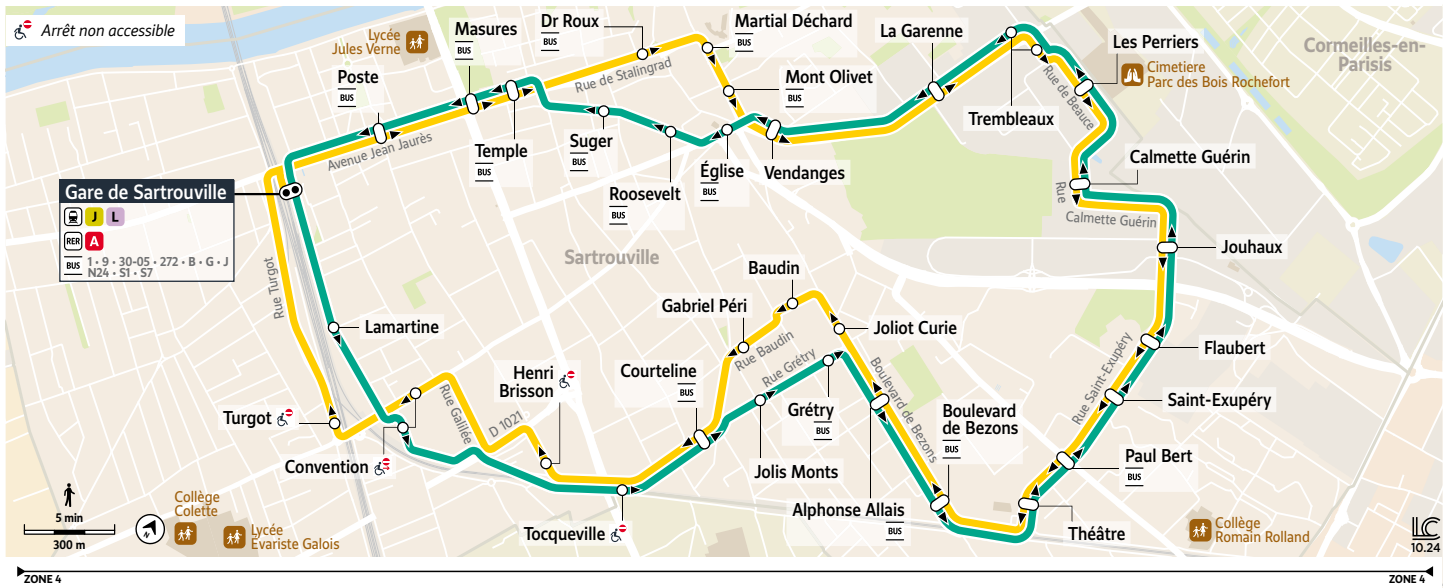

26

Gare de SARTROUVILLE → SARTROUVILLE Courteline → SARTROUVILLE Trembleaux → Gare de SARTROUVILLE

Horaires valables du 7 juillet au 31 août 2025

		Du lundi au vendredi																				
SARTROUVILLE	Gare de Sartrouville	5:30	6:00	6:30	7:00	7:30	8:00	8:30	9:00	9:30	10:00	10:30	11:00	11:30	12:00	12:30	13:00	13:30	14:00	14:30	15:00	15:33
	Lamartine	5:31	6:01	6:31	7:01	7:31	8:01	8:31	9:01	9:31	10:01	10:31	11:01	11:31	12:01	12:31	13:01	13:31	14:01	14:31	15:01	15:34
	Convention	5:32	6:02	6:32	7:02	7:32	8:02	8:32	9:02	9:32	10:02	10:32	11:02	11:32	12:02	12:32	13:02	13:32	14:02	14:32	15:02	15:35
	Tocqueville	5:33	6:03	6:33	7:04	7:34	8:04	8:34	9:04	9:33	10:03	10:33	11:03	11:33	12:03	12:33	13:03	13:33	14:03	14:33	15:03	15:36
	Courteline	5:34	6:04	6:34	7:05	7:35	8:05	8:35	9:05	9:34	10:04	10:34	11:04	11:34	12:04	12:34	13:04	13:34	14:04	14:34	15:04	15:37
	Jolis Monts	5:35	6:05	6:35	7:06	7:36	8:06	8:36	9:06	9:35	10:05	10:35	11:05	11:35	12:05	12:35	13:05	13:35	14:05	14:35	15:05	15:38
	Grétry	5:36	6:06	6:36	7:07	7:37	8:07	8:37	9:07	9:36	10:06	10:36	11:06	11:36	12:06	12:36	13:06	13:36	14:06	14:36	15:06	15:39
	Alphonse Allais	5:37	6:07	6:37	7:08	7:38	8:08	8:38	9:08	9:37	10:07	10:37	11:07	11:37	12:07	12:37	13:07	13:37	14:07	14:37	15:07	15:40
	Boulevard de Bezons	5:38	6:08	6:38	7:10	7:40	8:10	8:40	9:10	9:39	10:09	10:39	11:09	11:39	12:09	12:39	13:09	13:39	14:09	14:39	15:09	15:42
	Théâtre	5:39	6:09	6:39	7:11	7:41	8:11	8:41	9:11	9:40	10:10	10:40	11:10	11:40	12:10	12:40	13:10	13:40	14:10	14:40	15:10	15:43
	Paul Bert	5:40	6:10	6:40	7:12	7:42	8:12	8:42	9:12	9:41	10:11	10:41	11:11	11:41	12:11	12:41	13:11	13:41	14:11	14:41	15:11	15:44
	Saint-Exupéry	5:40	6:10	6:40	7:12	7:42	8:12	8:42	9:12	9:41	10:11	10:41	11:11	11:41	12:11	12:41	13:11	13:41	14:11	14:41	15:11	15:44
	Flaubert	5:41	6:11	6:41	7:13	7:43	8:13	8:43	9:13	9:42	10:12	10:42	11:12	11:42	12:12	12:42	13:12	13:42	14:12	14:42	15:12	15:45
	Jouhaux	5:42	6:12	6:42	7:14	7:44	8:14	8:44	9:14	9:43	10:13	10:43	11:13	11:43	12:13	12:43	13:13	13:43	14:13	14:43	15:13	15:46
	Calmette Guérin	5:43	6:13	6:43	7:16	7:46	8:16	8:46	9:16	9:45	10:15	10:45	11:15	11:45	12:15	12:45	13:15	13:45	14:15	14:45	15:15	15:48
	Les Perriers	5:44	6:14	6:44	7:17	7:47	8:17	8:47	9:17	9:46	10:16	10:46	11:16	11:46	12:16	12:46	13:16	13:46	14:16	14:46	15:16	15:49
	Trembleaux	5:45	6:15	6:45	7:19	7:49	8:19	8:49	9:19	9:48	10:18	10:48	11:18	11:48	12:18	12:48	13:18	13:48	14:18	14:48	15:18	15:51
	La Garenne	5:46	6:16	6:46	7:20	7:50	8:20	8:50	9:20	9:49	10:19	10:49	11:19	11:49	12:19	12:49	13:19	13:49	14:19	14:49	15:19	15:52
	Vendanges	5:46	6:16	6:46	7:21	7:51	8:21	8:51	9:21	9:49	10:19	10:49	11:19	11:49	12:19	12:49	13:19	13:49	14:19	14:49	15:19	15:52
	Église	5:48	6:18	6:48	7:23	7:53	8:23	8:53	9:23	9:51	10:21	10:51	11:21	11:51	12:21	12:51	13:21	13:51	14:21	14:51	15:21	15:54
Roosevelt	5:49	6:19	6:49	7:24	7:54	8:24	8:54	9:24	9:52	10:22	10:52	11:22	11:52	12:22	12:52	13:22	13:52	14:22	14:52	15:22	15:55	
Suger	5:50	6:20	6:50	7:25	7:55	8:25	8:55	9:25	9:53	10:23	10:53	11:23	11:53	12:23	12:53	13:23	13:53	14:23	14:53	15:23	15:56	
Temple	5:51	6:21	6:51	7:26	7:56	8:26	8:56	9:26	9:54	10:24	10:54	11:24	11:54	12:24	12:54	13:24	13:54	14:24	14:54	15:24	15:57	
Masures	5:52	6:22	6:52	7:27	7:57	8:27	8:57	9:27	9:55	10:25	10:55	11:25	11:55	12:25	12:55	13:25	13:55	14:25	14:55	15:25	15:58	
Poste	5:53	6:23	6:53	7:28	7:58	8:28	8:58	9:28	9:56	10:26	10:56	11:26	11:56	12:26	12:56	13:26	13:56	14:26	14:56	15:26	15:59	
Gare de Sartrouville	5:54	6:24	6:54	7:29	7:59	8:29	8:59	9:29	9:57	10:27	10:57	11:27	11:57	12:27	12:57	13:27	13:57	14:27	14:57	15:27	16:00	