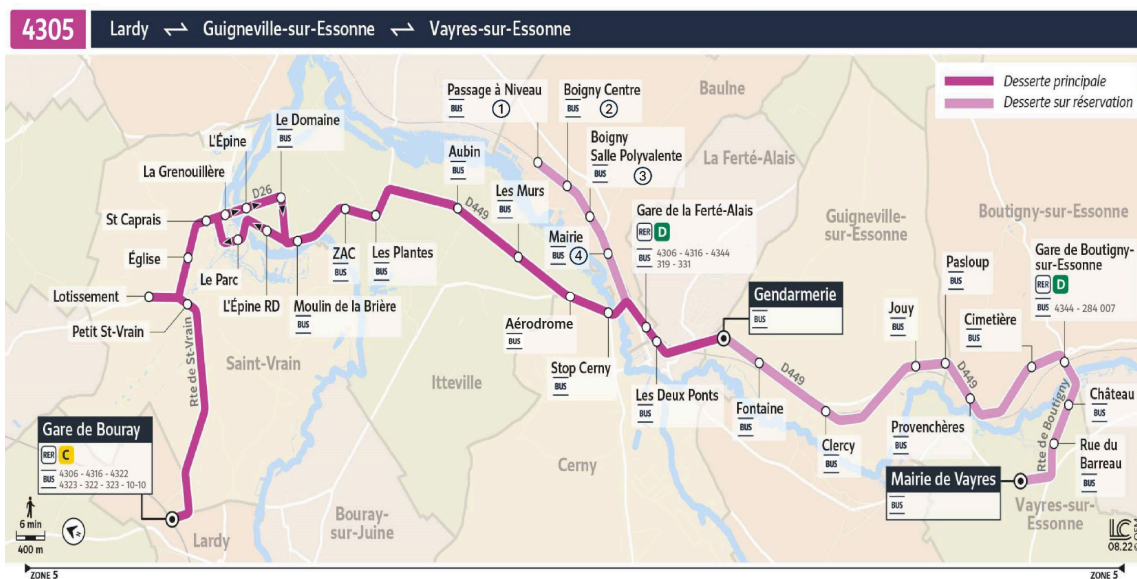

Direction :

GUIGNEVILLE-SUR-ESSONNE Gendarmerie

Horaires valables du lundi 7 juillet au dimanche 31 août 2025 inclus

		Du lundi au vendredi						
LARDY	Gare de Bouray	9:53	11:17	12:47	14:16	15:29		
SAINT-VRAIN	Petit Saint Vrain	9:58	11:22	12:52	14:21	15:34		
	Lotissement	9:59	11:23	12:53	14:22	15:35		
	Eglise	10:00	11:24	12:54	14:23	15:36		
	Saint Caprais	10:01	11:25	12:55	14:24	15:37		
	La Grenouillère	10:02	11:26	12:56	14:25	15:38		
ITTEVILLE	L'Épine	10:03	11:27	12:57	14:26	15:39		
	Le Domaine	10:04	11:28	12:58	14:27	15:40		
	Moulin de la Brière	10:06	11:30	13:00	14:29	15:42		
	ZAC	10:07	11:31	13:01	14:30	15:43		
	Les Plantes	10:12	11:32	13:06	14:31	15:48		
CERNY	Aubin		11:34		14:33			
	Les Murs		11:35		14:34			
CERNY	Aérodrome		11:36		14:35			
	Stop Cerny		11:38		14:37			
BAULNE	Passage à Niveau	10:16		13:10		15:52		
	Boigny Centre	10:18		13:12		15:54		
	Boigny Salle Polyvalente	10:20		13:14		15:56		
	Mairie	10:21		13:15		15:57		
LA FERTÉ-ALAIS	Gare de La Ferté-Alais	10:23	11:39	13:17	14:38	15:59		
	Les Deux Ponts	10:23	11:39	13:17	14:38	15:59		
GUIGNEVILLE-SUR-ESSONNE	Gendarmerie	10:27	11:43	13:21	14:42	16:03	18:02	19:02
	Fontaine						18:04	19:04
	Clercy						18:06	19:06
	Jouy						18:07	19:07
BOUTIGNY-SUR-ESSONNE	Pasloup						18:09	19:09
	Provençères						18:11	19:11
	Cimetière						18:12	19:12
	Gare de Boutigny-sur-Essonne						18:14	19:14
VAYRES-SUR-ESSONNE	Château						18:14	19:14
	Rue du Barreau						18:14	19:14
	Mairie de Vayres						18:19	19:19