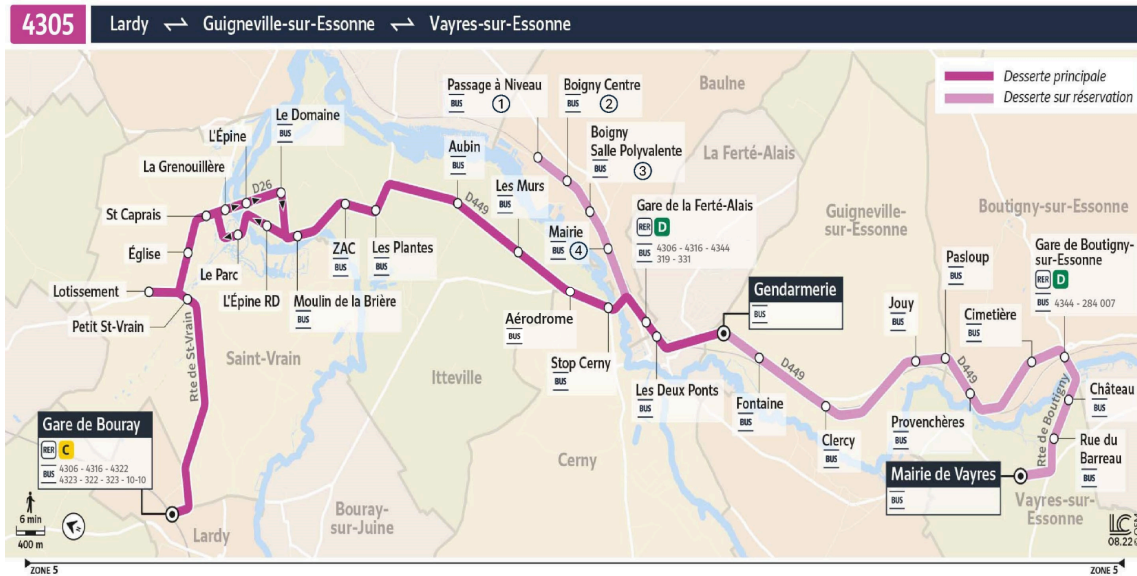

Direction :

GUIGNEVILLE-SUR-ESSONNE Gendarmerie

Horaires valables du lundi 7 juillet au dimanche 31 août 2025 inclus

		Samedi									
LARDY	Gare de Bouray	8:30	9:53	11:18	12:28	13:53	15:03	16:28	17:38	19:03	
SAINT-VRAIN	Petit Saint Vrain	8:35	9:58	11:23	12:33	13:58	15:08	16:33	17:43	19:08	
	Lotissement	8:36	9:59	11:24	12:34	13:59	15:09	16:34	17:44	19:09	
	Eglise	8:37	10:00	11:25	12:35	14:00	15:10	16:35	17:45	19:10	
	Saint Caprais	8:38	10:01	11:26	12:36	14:01	15:11	16:36	17:46	19:11	
	La Grenouillère	8:39	10:02	11:27	12:37	14:02	15:12	16:37	17:47	19:12	
ITTEVILLE	L'Épine	8:40	10:03	11:28	12:38	14:03	15:13	16:38	17:48	19:13	
	Le Domaine	8:41	10:04	11:29	12:39	14:04	15:14	16:39	17:49	19:14	
	Moulin de la Brière	8:43	10:06	11:31	12:41	14:06	15:16	16:41	17:51	19:16	
	ZAC	8:44	10:07	11:32	12:42	14:07	15:17	16:42	17:52	19:17	
	Les Plantes	8:45	10:12	11:33	12:47	14:08	15:22	16:43	17:57	19:18	
	Aubin	8:47		11:35		14:10		16:45		19:20	
	Les Murs	8:48		11:36		14:11		16:46		19:21	
CERNY	Aérodrome	8:49		11:37		14:12		16:47		19:22	
	Stop Cerny	8:51		11:39		14:14		16:49		19:24	
BAULNE	Passage à Niveau		10:16		12:51		15:26		18:01		
	Boigny Centre		10:18		12:53		15:28		18:03		
	Boigny Salle Polyvalente		10:20		12:55		15:30		18:05		
	Mairie		10:21		12:56		15:31		18:06		
LA FERTÉ-ALAIS	Gare de La Ferté-Alais	8:52	10:23	11:40	12:58	14:15	15:33	16:50	18:08	19:25	
	Les Deux Ponts	8:52	10:23	11:40	12:58	14:15	15:33	16:50	18:08	19:25	
GUIGNEVILLE-SUR-ESSONNE	Gendarmerie	8:56	10:27	11:44	13:02	14:19	15:37	16:54	18:12	19:29	
	Fontaine										
	Clercy										
	Jouy										
BOUTIGNY-SUR-ESSONNE	Pasloup										
	Provenchères										
	Cimetière										
	Gare de Boutigny-sur-Essonne										
VAYRES-SUR-ESSONNE	Château										
	Rue du Barreau										
	Mairie de Vayres										