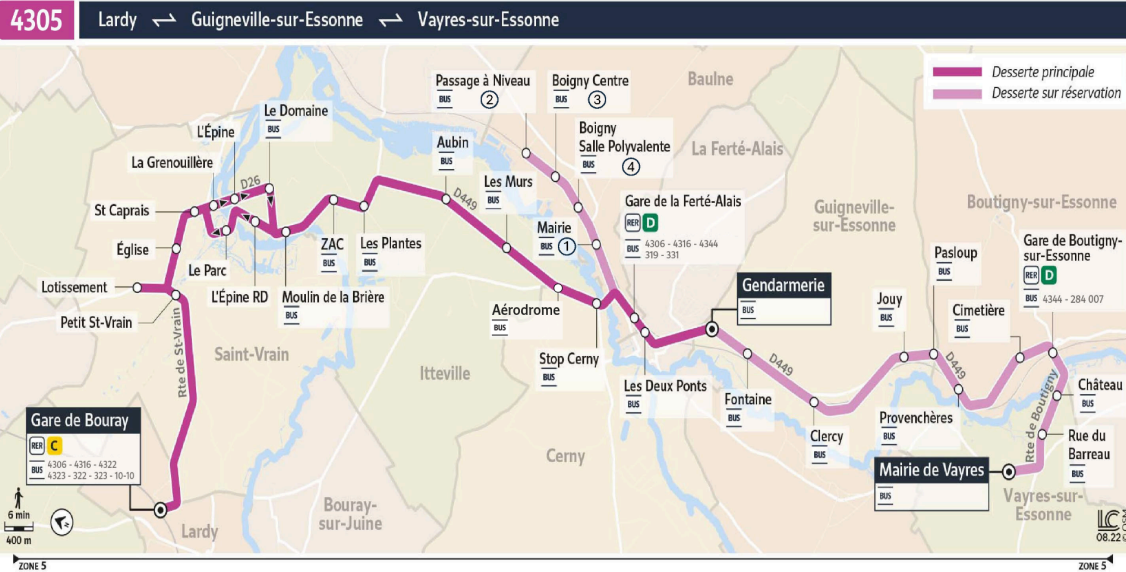

TàD

4305

Direction :

LARDY Gare de Bouray

Horaires valables du lundi 7 juillet au dimanche 31 août 2025 inclus

		Du lundi au vendredi					
VAYRES-SUR-ESSONNE	Mairie de Vayres	6:23	7:23				
	Rue du Barreau	6:25	7:25				
	Château	6:27	7:27				
BOUTIGNY-SUR-ESSONNE	Gare de Boutigny-sur-Essonne	6:29	7:29				
	Cimetière	6:31	7:31				
	Provençères	6:32	7:32				
GUIGNEVILLE-SUR-ESSONNE	Pasloup	6:34	7:34				
	Jouy	6:34	7:34				
	Clercy	6:34	7:34				
LA FERTÉ-ALAIS	Fontaine	6:34	7:34				
	Gendarmerie	6:42	7:42	10:32	11:48	13:26	14:44
	Les Deux Ponts			10:34	11:50	13:28	14:46
BAULNE	Gare de La Ferté-Alais			10:36	11:52	13:30	14:48
	Mairie			10:38			14:50
	Passage à Niveau			10:42			14:54
CERNY	Boigny Centre			10:44			14:56
	Boigny Salle Polyvalente			10:46			14:58
	Stop Cerny			10:48	11:53	13:31	15:00
ITTEVILLE	Aérodrome			10:49			15:01
	Aérodrome				11:55	13:33	
	Les Murs			10:50	11:56	13:34	15:02
SAINT-VRAIN	Aubin			10:52	11:58	13:36	15:04
	Les Plantes			10:53	12:00	13:38	15:05
	ZAC			10:54	12:02	13:40	15:06
	Moulin de la Brière			10:55	12:03	13:41	15:07
	Le Domaine			10:56	12:04	13:42	15:08
	L'Épine			10:57	12:05	13:43	15:09
LARDY	Le Parc			10:58	12:06	13:44	15:10
	Saint Caprais			10:59	12:07	13:45	15:11
	Eglise			11:01	12:09	13:47	15:13
	Lotissement			11:02	12:10	13:48	15:14
LARDY	Petit Saint Vrain			11:03	12:11	13:49	15:15
	Gare de Bouray			11:09	12:17	13:55	15:21