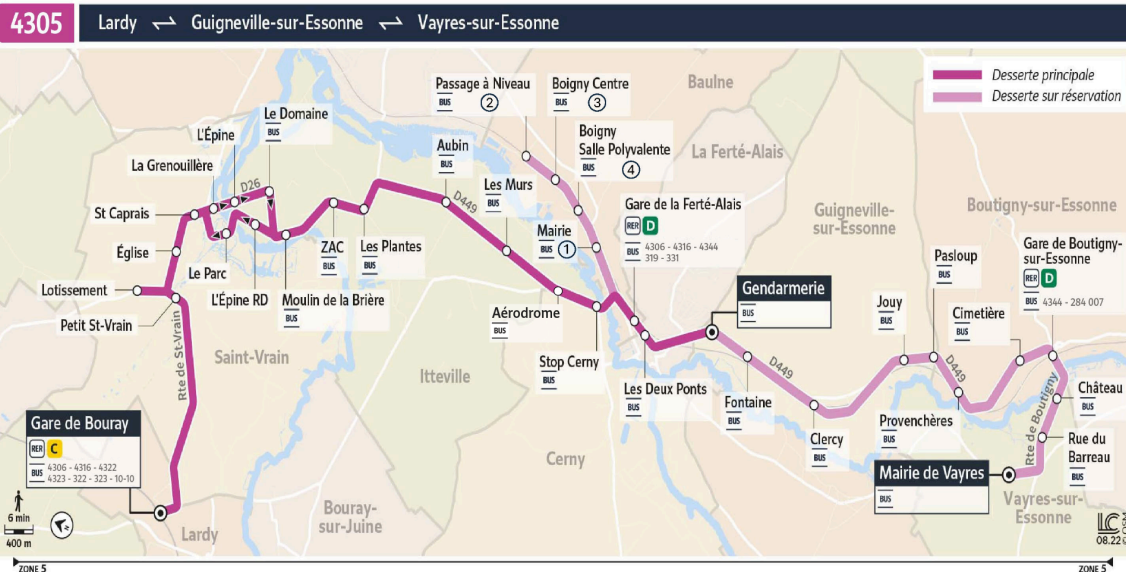

TàD

4305

Direction :

LARDY Gare de Bouray

Horaires valables du lundi 7 juillet au dimanche 31 août 2025 inclus

		Samedi								
VAYRES-SUR-ESSONNE	Mairie de Vayres									
	Rue du Barreau									
	Château									
BOUTIGNY-SUR-ESSONNE	Gare de Boutigny-sur-Essonne									
	Cimetière									
	Provençères									
GUIGNEVILLE-SUR-ESSONNE	Pasloup									
	Jouy									
	Clercy									
LA FERTÉ-ALAIS	Fontaine									
	Gendarmerie	9:01	10:32	11:49	13:07	14:24	15:42	16:59	18:17	19:34
	Les Deux Ponts	9:03	10:34	11:51	13:09	14:26	15:44	17:01	18:19	19:36
BAULNE	Gare de La Ferté-Alais	9:05	10:36	11:53	13:11	14:28	15:46	17:03	18:21	19:38
	Mairie		10:38		13:13		15:48		18:23	
	Passage à Niveau		10:42		13:17		15:52		18:27	
CERNY	Boigny Centre		10:44		13:19		15:54		18:29	
	Boigny Salle Polyvalente		10:47		13:22		15:57		18:32	
	Stop Cerny	9:06	10:49	11:54	13:24	14:29	15:59	17:04	18:34	19:39
ITTEVILLE	Aérodrôme		10:50		13:25		16:00		18:35	
	Aérodrôme	9:08		11:56		14:31		17:06		19:41
	Les Murs	9:09	10:51	11:57	13:26	14:32	16:01	17:07	18:36	19:42
SAINT-VRAIN	Aubin	9:11	10:53	11:59	13:28	14:34	16:03	17:09	18:38	19:44
	Les Plantes	9:13	10:54	12:01	13:29	14:36	16:04	17:11	18:39	19:46
	ZAC	9:15	10:55	12:03	13:30	14:38	16:05	17:13	18:40	19:48
	Moulin de la Brière	9:16	10:56	12:04	13:31	14:39	16:06	17:14	18:41	19:49
	Le Domaine	9:17	10:57	12:05	13:32	14:40	16:07	17:15	18:42	19:50
	L'Épine	9:18	10:58	12:06	13:33	14:41	16:08	17:16	18:43	19:51
LARDY	Le Parc	9:19	10:59	12:07	13:34	14:42	16:09	17:17	18:44	19:52
	Saint Caprais	9:20	11:00	12:08	13:35	14:43	16:10	17:18	18:45	19:53
	Église	9:22	11:02	12:10	13:37	14:45	16:12	17:20	18:47	19:55
	Lotissement	9:23	11:03	12:11	13:38	14:46	16:13	17:21	18:48	19:56
LARDY	Petit Saint Vrain	9:24	11:04	12:12	13:39	14:47	16:14	17:22	18:49	19:57
	Gare de Bouray	9:30	11:10	12:18	13:45	14:53	16:20	17:28	18:55	20:03

Note(s) de renvoi :

: TàD Départ sur réservation uniquement. Réservez votre trajet sur l'Appli TàD Île-de-France Mobilités, le site tad.iledefrance-mobilites.fr ou par téléphone au 09 70 80 96 63