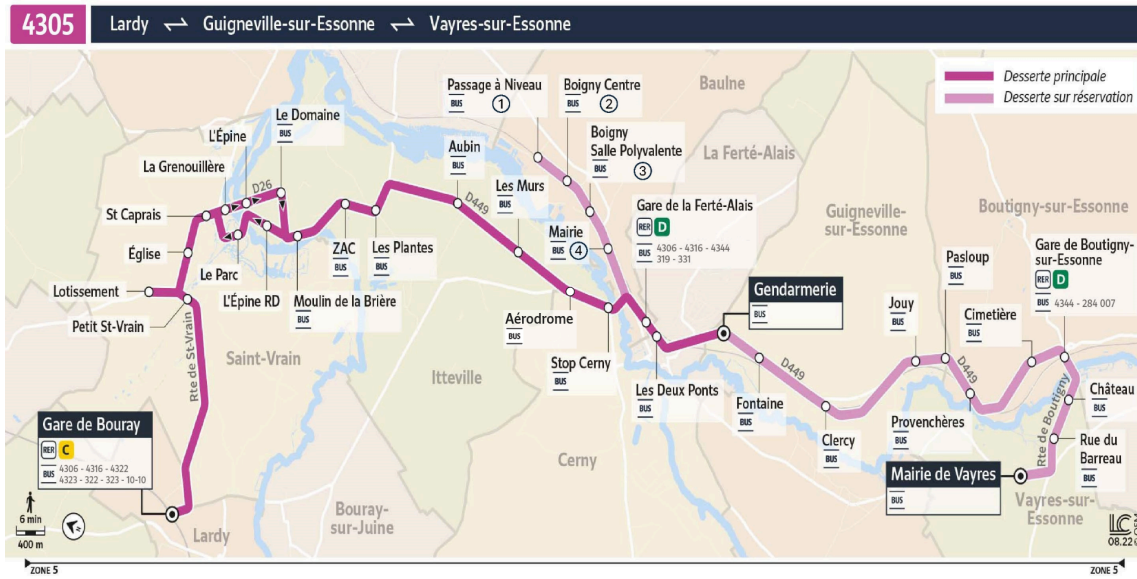

4305

Direction :

GUIGNEVILLE-SUR-ESSONNE Gendarmerie

Horaires valables du lundi 7 juillet au dimanche 31 août 2025 inclus

		Du lundi au vendredi									
LARDY	Gare de Bouray	17:50	18:05	18:20	18:35	18:50	19:05	19:20	19:50	20:20	
SAINT-VRAIN	Petit Saint Vrain	17:55	18:10	18:25	18:40	18:55	19:10	19:25	19:55	20:25	
	Lotissement	17:56	18:11	18:26	18:41	18:56	19:11	19:26	19:56	20:26	
	Eglise	17:58	18:13	18:28	18:43	18:58	19:13	19:28	19:58	20:28	
	Saint Caprais	17:59	18:14	18:29	18:44	18:59	19:14	19:29	19:59	20:29	
	La Grenouillère	17:59	18:14	18:29	18:44	18:59	19:14	19:29	19:59	20:29	
ITTEVILLE	L'Épine	18:00	18:15	18:30	18:45	19:00	19:15	19:30	20:00	20:30	
	Le Domaine	18:01	18:16	18:31	18:46	19:01	19:16	19:31	20:01	20:31	
	Moulin de la Brière	18:02	18:17	18:32	18:47	19:02	19:17	19:32	20:02	20:32	
	ZAC	18:04	18:19	18:34	18:49	19:04	19:19	19:34	20:04	20:34	
	Les Plantes	18:04	18:19	18:34	18:49	19:04	19:19	19:34	20:04	20:34	
	Aubin	18:06	18:21	18:36	18:51	19:06	19:21	19:36	20:06	20:36	
	Les Murs	18:08	18:23	18:38	18:53	19:08	19:23	19:38	20:08	20:38	
CERNY	Aérodrome	18:09	18:24	18:39	18:54	19:09	19:24	19:39	20:09	20:39	
	Stop Cerny	18:10	18:25	18:40	18:55	19:10	19:25	19:40	20:10	20:40	
LA FERTÉ-ALAIS	Gare de La Ferté-Alais	18:12	18:27	18:42	18:57	19:12	19:27	19:42	20:12	20:42	
	Les Deux Ponts	18:14	18:29	18:44	18:59	19:14	19:29	19:44	20:14	20:44	
GUIGNEVILLE-SUR-ESSONNE	Gendarmerie	18:17	18:32	18:47	19:02	19:17	19:32	19:47	20:17	20:47