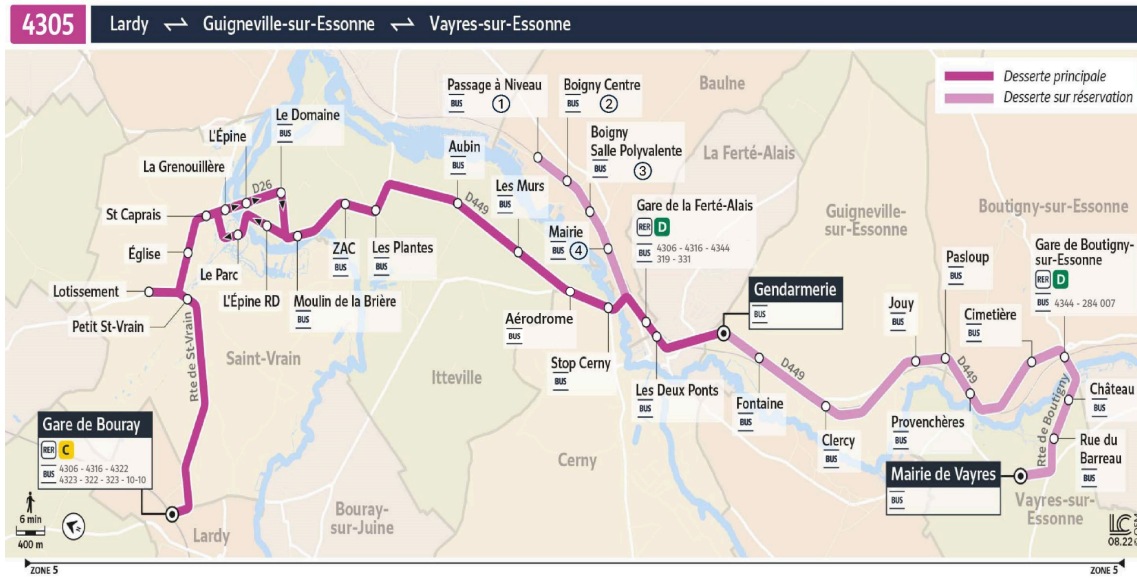

4305

Direction :

GUIGNEVILLE-SUR-ESSONNE Gendarmerie

Horaires valables du lundi 7 juillet au dimanche 31 août 2025 inclus

Du lundi au vendredi

Zone	Arrêt	5:48	6:03	6:18	6:33	6:48	7:03	7:18	7:33	7:48	8:03	8:18
LARDY	Gare de Bouray	5:48	6:03	6:18	6:33	6:48	7:03	7:18	7:33	7:48	8:03	8:18
SAINT-VRAIN	Petit Saint Vrain	5:53	6:08	6:23	6:38	6:53	7:08	7:23	7:38	7:53	8:08	8:23
	Lotissement	5:54	6:09	6:24	6:39	6:54	7:09	7:24	7:39	7:54	8:09	8:24
	Eglise	5:56	6:11	6:26	6:41	6:56	7:11	7:26	7:41	7:56	8:11	8:26
	Saint Caprais	5:57	6:12	6:27	6:42	6:57	7:12	7:27	7:42	7:57	8:12	8:27
	La Grenouillère	5:57	6:12	6:27	6:42	6:57	7:12	7:27	7:42	7:57	8:12	8:27
ITTEVILLE	L'Épine	5:58	6:13	6:28	6:43	6:58	7:13	7:28	7:43	7:58	8:13	8:28
	Le Domaine	5:59	6:14	6:29	6:44	6:59	7:14	7:29	7:44	7:59	8:14	8:29
	Moulin de la Brière	6:00	6:15	6:30	6:45	7:00	7:15	7:30	7:45	8:00	8:15	8:30
	ZAC	6:02	6:17	6:32	6:47	7:02	7:17	7:32	7:47	8:02	8:17	8:32
	Les Plantes	6:02	6:17	6:32	6:47	7:02	7:17	7:32	7:47	8:02	8:17	8:32
	Aubin	6:04	6:19	6:34	6:49	7:04	7:19	7:34	7:49	8:04	8:19	8:34
CERNY	Les Murs	6:06	6:21	6:36	6:51	7:06	7:21	7:36	7:51	8:06	8:21	8:36
	Aérodrome	6:07	6:22	6:37	6:52	7:07	7:22	7:37	7:52	8:07	8:22	8:37
LA FERTÉ-ALAIS	Stop Cerny	6:08	6:23	6:38	6:53	7:08	7:23	7:38	7:53	8:08	8:23	8:38
	Gare de La Ferté-Alais	6:10	6:25	6:40	6:55	7:10	7:25	7:40	7:55	8:10	8:25	8:40
GUIGNEVILLE-SUR-ESSONNE	Les Deux Ponts	6:12	6:27	6:42	6:57	7:12	7:27	7:42	7:57	8:12	8:27	8:42
	Gendarmerie	6:15	6:30	6:45	7:00	7:15	7:30	7:45	8:00	8:15	8:30	8:45