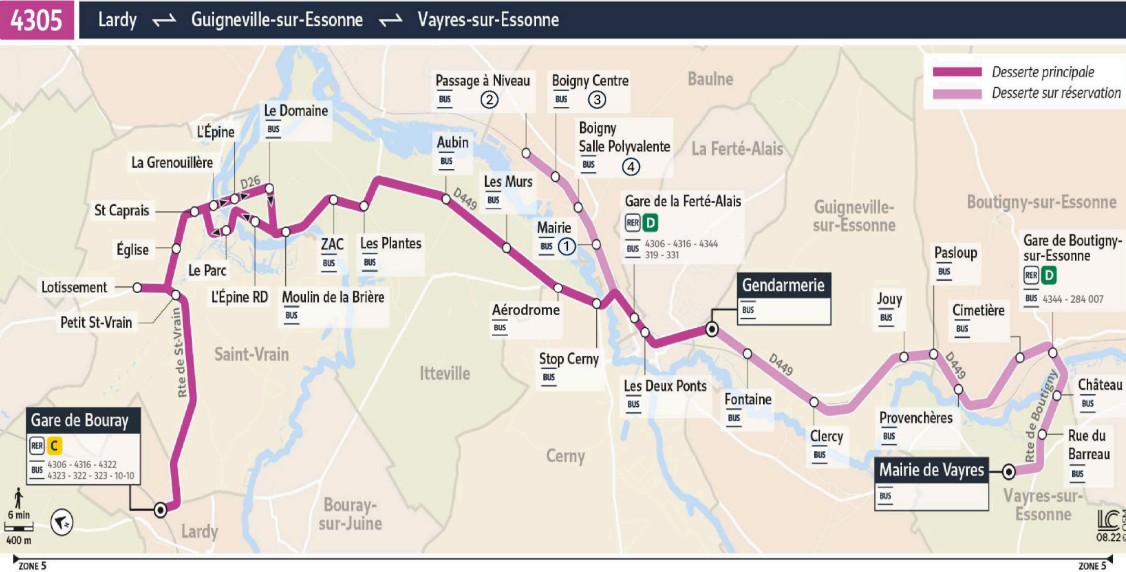

4305

Direction :

LARDY Gare de Bouray

Horaires valables du lundi 7 juillet au dimanche 31 août 2025 inclus

Du lundi au vendredi

		5:07	5:32	5:57	6:12	6:27	6:42	6:57	7:12	7:27	7:42	7:57
GUIGNEVILLE-SUR-ESSONNE	Gendarmerie											
LA FERTÉ-ALAIS	Les Deux Ponts	5:09	5:34	5:59	6:14	6:29	6:44	6:59	7:14	7:29	7:44	7:59
	Gare de La Ferté-Alais	5:11	5:36	6:01	6:16	6:31	6:46	7:01	7:16	7:31	7:46	8:01
CERNY	Stop Cerny	5:13	5:38	6:03	6:18	6:33	6:48	7:03	7:18	7:33	7:48	8:03
	Aérodrôme	5:14	5:39	6:04	6:19	6:34	6:49	7:04	7:19	7:34	7:49	8:04
ITTEVILLE	Les Murs	5:15	5:40	6:05	6:20	6:35	6:50	7:05	7:20	7:35	7:50	8:05
	Aubin	5:17	5:42	6:07	6:22	6:37	6:52	7:07	7:22	7:37	7:52	8:07
	Les Plantes	5:20	5:45	6:10	6:25	6:40	6:55	7:10	7:25	7:40	7:55	8:10
	ZAC	5:21	5:46	6:11	6:26	6:41	6:56	7:11	7:26	7:41	7:56	8:11
	Moulin de la Brière	5:22	5:47	6:12	6:27	6:42	6:57	7:12	7:27	7:42	7:57	8:12
	L'Épine RD	5:23	5:48	6:13	6:28	6:43	6:58	7:13	7:28	7:43	7:58	8:13
SAINT-VRAIN	Le Parc	5:24	5:49	6:14	6:29	6:44	6:59	7:14	7:29	7:44	7:59	8:14
	Saint Caprais	5:25	5:50	6:15	6:30	6:45	7:00	7:15	7:30	7:45	8:00	8:15
	Église	5:25	5:50	6:15	6:30	6:45	7:00	7:15	7:30	7:45	8:00	8:15
	Lotissement	5:28	5:53	6:18	6:33	6:48	7:03	7:18	7:33	7:48	8:03	8:18
	Petit Saint Vrain	5:29	5:54	6:19	6:34	6:49	7:04	7:19	7:34	7:49	8:04	8:19
LARDY	Gare de Bouray	5:35	6:00	6:25	6:40	6:55	7:10	7:25	7:40	7:55	8:10	8:25