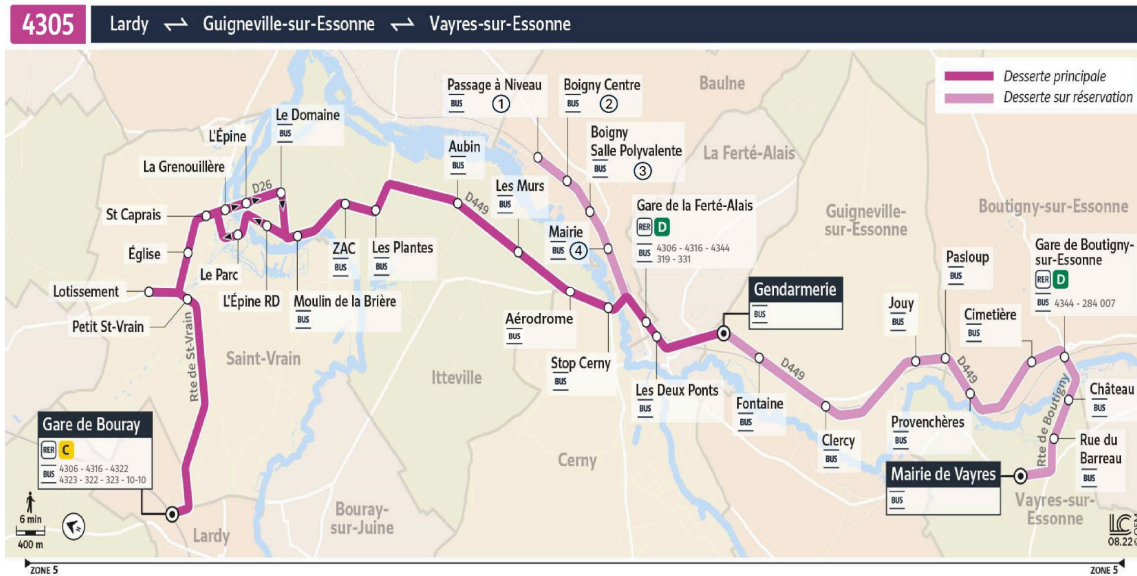

4305

Direction :

GUIGNEVILLE-SUR-ESSONNE Gendarmerie

Horaires valables du lundi 7 juillet au dimanche 31 août 2025 inclus

		Du lundi au vendredi										
LARDY	Gare de Bouray	8:33	8:48	9:03	9:18	9:33	15:55	16:20	16:50	17:05	17:20	17:35
SAINT-VRAIN	Petit Saint Vrain	8:38	8:53	9:08	9:23	9:38	16:00	16:25	16:55	17:10	17:25	17:40
	Lotissement	8:39	8:54	9:09	9:24	9:39	16:01	16:26	16:56	17:11	17:26	17:41
	Eglise	8:41	8:56	9:11	9:26	9:41	16:03	16:28	16:58	17:13	17:28	17:43
	Saint Caprais	8:42	8:57	9:12	9:27	9:42	16:04	16:29	16:59	17:14	17:29	17:44
	La Grenouillère	8:42	8:57	9:12	9:27	9:42	16:04	16:29	16:59	17:14	17:29	17:44
ITTEVILLE	L'Épine	8:43	8:58	9:13	9:28	9:43	16:05	16:30	17:00	17:15	17:30	17:45
	Le Domaine	8:44	8:59	9:14	9:29	9:44	16:06	16:31	17:01	17:16	17:31	17:46
	Moulin de la Brière	8:45	9:00	9:15	9:30	9:45	16:07	16:32	17:02	17:17	17:32	17:47
	ZAC	8:47	9:02	9:17	9:32	9:47	16:09	16:34	17:04	17:19	17:34	17:49
	Les Plantes	8:47	9:02	9:17	9:32	9:47	16:09	16:34	17:04	17:19	17:34	17:49
	Aubin	8:49	9:04	9:19	9:34	9:49	16:11	16:36	17:06	17:21	17:36	17:51
CERNY	Les Murs	8:51	9:06	9:21	9:36	9:51	16:13	16:38	17:08	17:23	17:38	17:53
	Aérodrome	8:52	9:07	9:22	9:37	9:52	16:14	16:39	17:09	17:24	17:39	17:54
	Stop Cerny	8:53	9:08	9:23	9:38	9:53	16:15	16:40	17:10	17:25	17:40	17:55
LA FERTÉ-ALAIS	Gare de La Ferté-Alais	8:55	9:10	9:25	9:40	9:55	16:17	16:42	17:12	17:27	17:42	17:57
	Les Deux Ponts	8:57	9:12	9:27	9:42	9:57	16:19	16:44	17:14	17:29	17:44	17:59
GUIGNEVILLE-SUR-ESSONNE	Gendarmerie	9:00	9:15	9:30	9:45	10:00	16:22	16:47	17:17	17:32	17:47	18:02