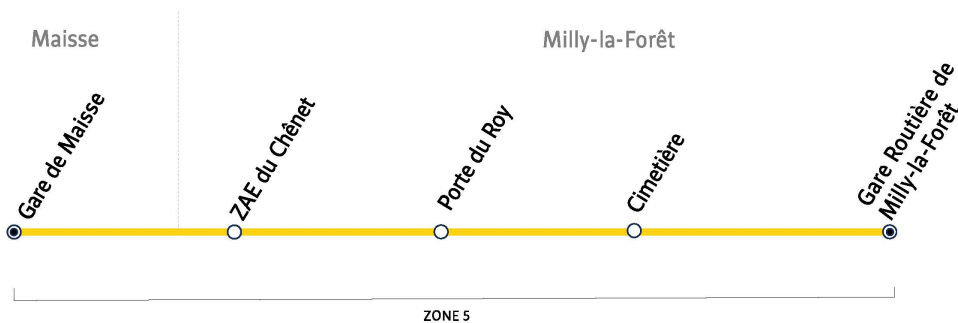

4342

Direction :

MAISSE Gare de Maisse

4342

MILLY-LA-FORÊT - MAISSE

Horaires valables du lundi 7 juillet au dimanche 31 août 2025 inclus

		Du lundi au vendredi
MILLY-LA-FORÊT	Gare Routière de Milly-La-Forêt	12:17
	Porte du Roy	12:22
	Cimetière	12:23
	ZAE du Chêne	12:27
MAISSE	GARE DE MAISSE	12:30

4342

Direction :

MILLY-LA-FORÉT Gare Routière de Milly-La-Forêt

4342

MAISSE - MILLY-LA-FORÊT

Horaires valables du lundi 7 juillet au dimanche 31 août 2025 inclus

		Du lundi au vendredi
MAISSE	GARE DE MAISSE	12:58
MILLY-LA-FORÊT	ZAE du Chênet	13:01
	Porte du Roy	13:06
	Cimetière	13:07
	Gare Routière de Milly-La-Forêt	13:12