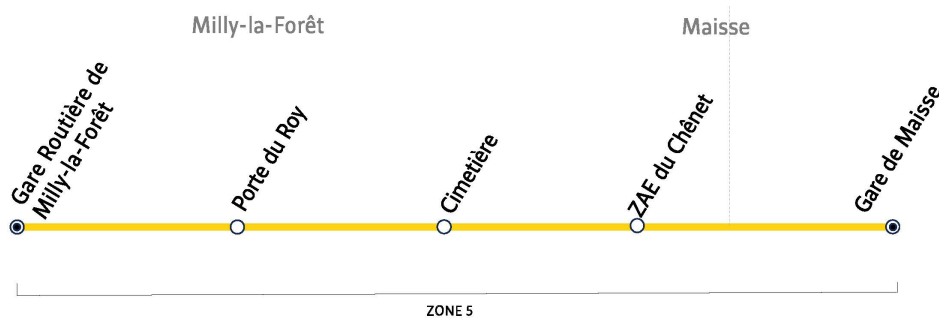

4342

Direction :

MAISSE Gare de Maisse

4342

MILLY-LA-FORÊT - MAISSE

Horaires valables du lundi 7 juillet au dimanche 31 août 2025 inclus

		Du lundi au vendredi
MILLY-LA-FORÊT	Gare Routière de Milly-La-Forêt	12:17
	Porte du Roy	12:22
	Cimetière	12:23
	ZAE du Chêne	12:27
MAISSE	GARE DE MAISSE	12:30

4342

Direction :

MILLY-LA-FORÉT Gare Routière de Milly-La-Forêt

4342

MAISSE - MILLY-LA-FORÊT

Horaires valables du lundi 7 juillet au dimanche 31 août 2025 inclus

		Du lundi au vendredi
MAISSE	GARE DE MAISSE	12:58
MILLY-LA-FORÊT	ZAE du Chênet	13:01
	Porte du Roy	13:06
	Cimetière	13:07
	Gare Routière de Milly-La-Forêt	13:12