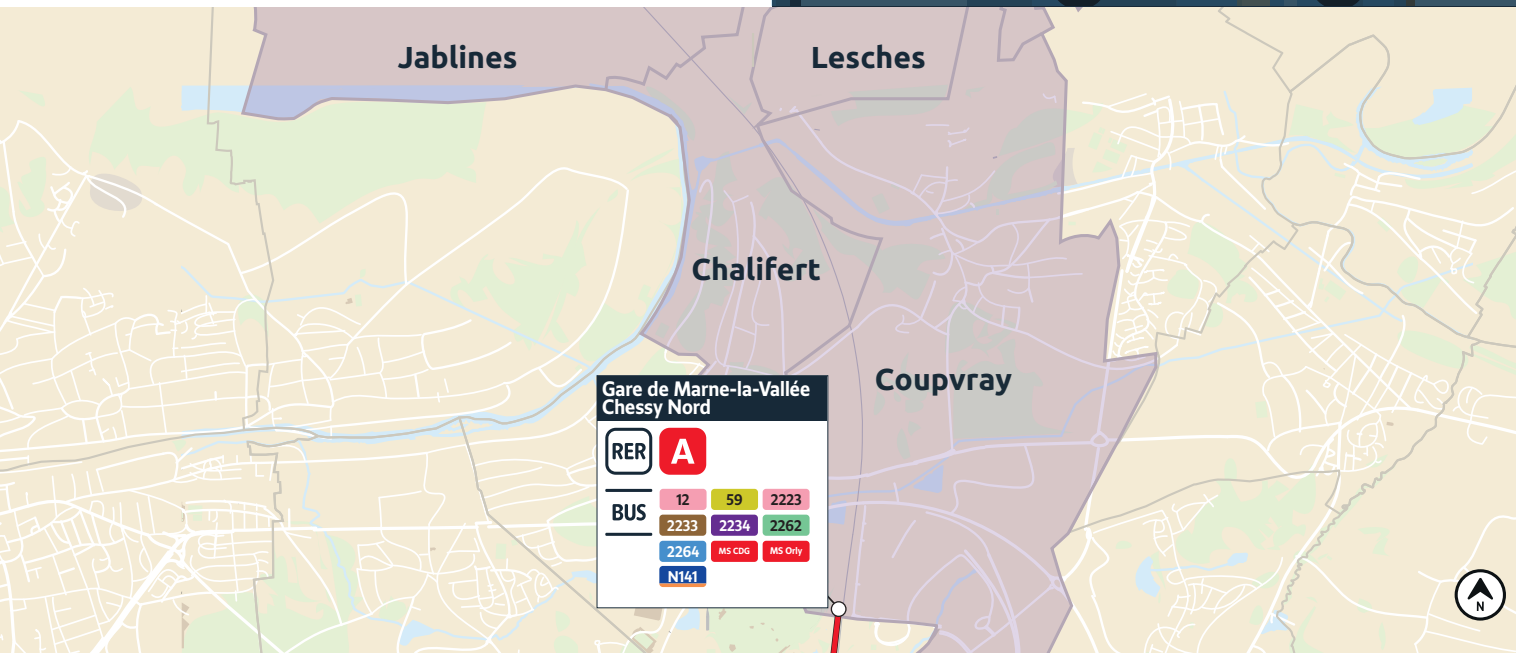

Gare de Marne-la-Vallée
Chessy Nord

BUS