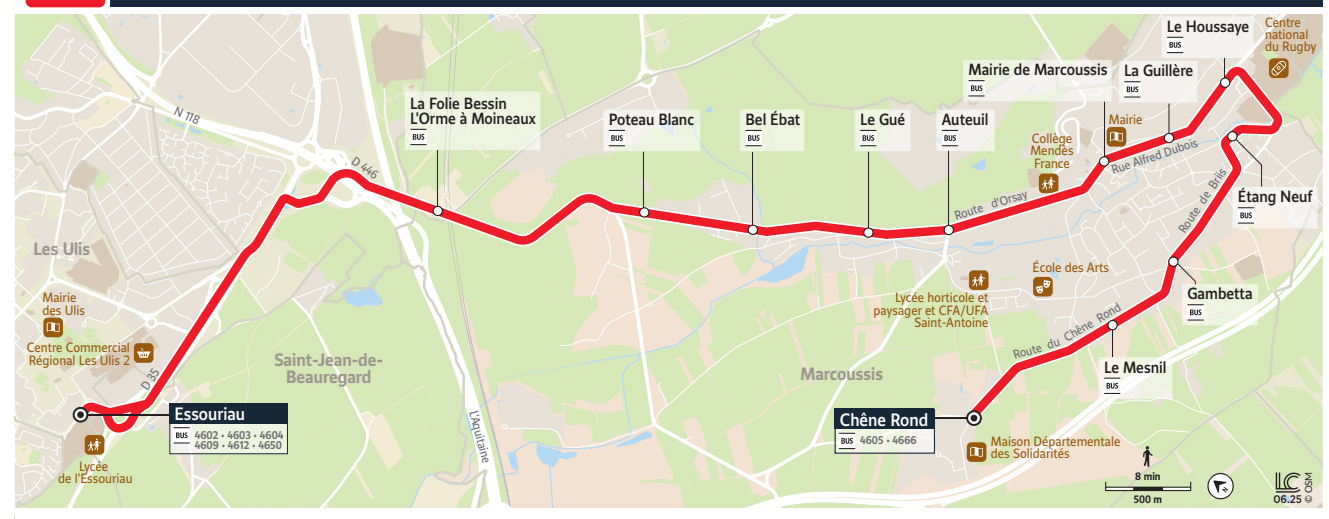

Bon à savoir

Une réclamation ?
RDV sur
<https://www.saclay.iledefrance-mobilites.fr/nous-contacter>

Payer son amende en ligne ?
RDV sur
<https://www.saclay.iledefrance-mobilites.fr/payer-amende-ligne>

Adresse du transporteur :
RATP CAP SAACLAY
CS 30001
91460 MARCOUSSIS CEDEX

4665 LES ULIS Essouriau ↔ MARCOUSSIS Chêne Rond