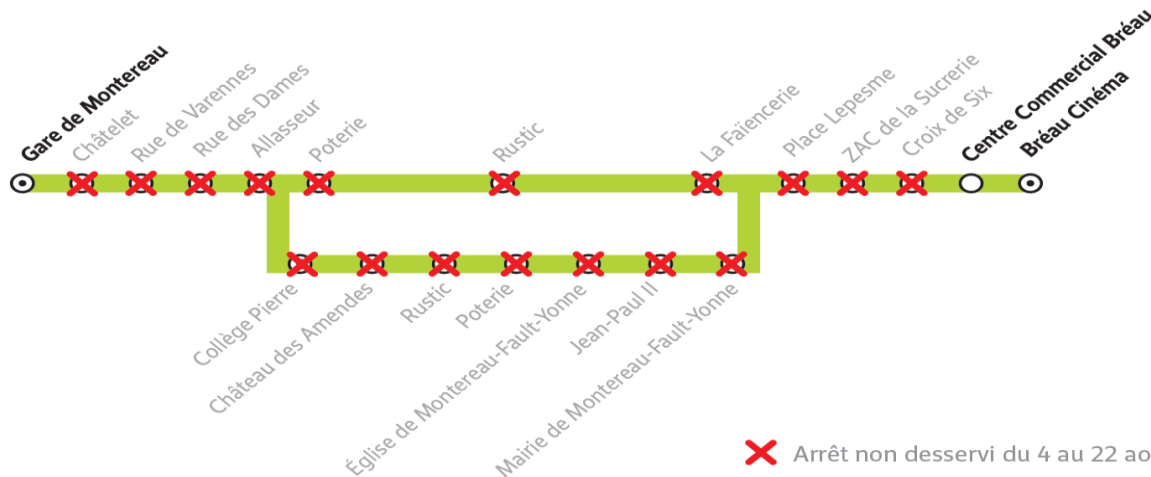

3302

Direction :

VARENNES-SUR-SEINE Bréau Cinéma

Horaires valables du 4 Août 2025 au 22 Août 2025

3302 Montereau-Fault-Yonne Gare ↔ Varennes-sur-Seine Bréau Cinéma **Plan de ligne valable du 4 au 22 août 2025**

Lundi au vendredi

MONTEREAU-FAULT-YONNE	Gare de Montereau Quai 7	07:10	07:55	08:40	09:20	10:03	10:48	11:35	12:20	13:07	13:51	14:36	15:21	16:06	16:55	17:34	18:25	19:04	19:44	20:24	21:01
VARENNES-SUR-SEINE	Centre Commercial Bréau	07:20	08:05	08:50	09:30	10:14	10:59	11:46	12:31	13:18	14:02	14:47	15:32	16:18	17:07	17:46	18:36	19:14	19:54	20:34	21:11
	Bréau - Cinéma	07:23	08:08	08:53	09:33	10:17	11:02	11:49	12:34	13:21	14:05	14:50	15:35	16:21	17:10	17:49	18:39	19:17	19:57	20:37	21:14

Samedi

MONTEREAU-FAULT-YONNE	Gare de Montereau Quai 7	07:46	08:06	08:26	08:44	09:04	09:25	09:44	10:08	10:31	10:55	11:19	11:43	12:08	12:33	12:57	13:23	13:47	14:13	14:31	14:49
VARENNES-SUR-SEINE	Centre Commercial Bréau	07:55	08:15	08:35	08:53	09:13	09:34	09:53	10:19	10:42	11:06	11:30	11:54	12:21	12:46	13:10	13:36	14:00	14:26	14:44	15:02
	Bréau - Cinéma	07:58	08:18	08:38	08:56	09:16	09:37	09:56	10:22	10:45	11:09	11:33	11:57	12:24	12:49	13:13	13:39	14:03	14:29	14:47	15:05

Samedi

MONTEREAU-FAULT-YONNE	Gare de Montereau Quai 7	15:12	15:43	16:06	16:30	17:00	17:17	17:39	18:11	18:33	18:57	19:19	19:39	19:57	20:21	20:41	21:03	21:25	22:07
VARENNES-SUR-SEINE	Centre Commercial Bréau	15:25	15:56	16:19	16:43	17:13	17:30	17:52	18:24	18:46	19:10	19:30	19:50	20:08	20:30	20:50	21:12	21:34	22:16
	Bréau - Cinéma	15:28	15:59	16:22	16:46	17:16	17:33	17:55	18:27	18:49	19:13	19:33	19:53	20:11	20:33	20:53	21:15	21:37	22:19