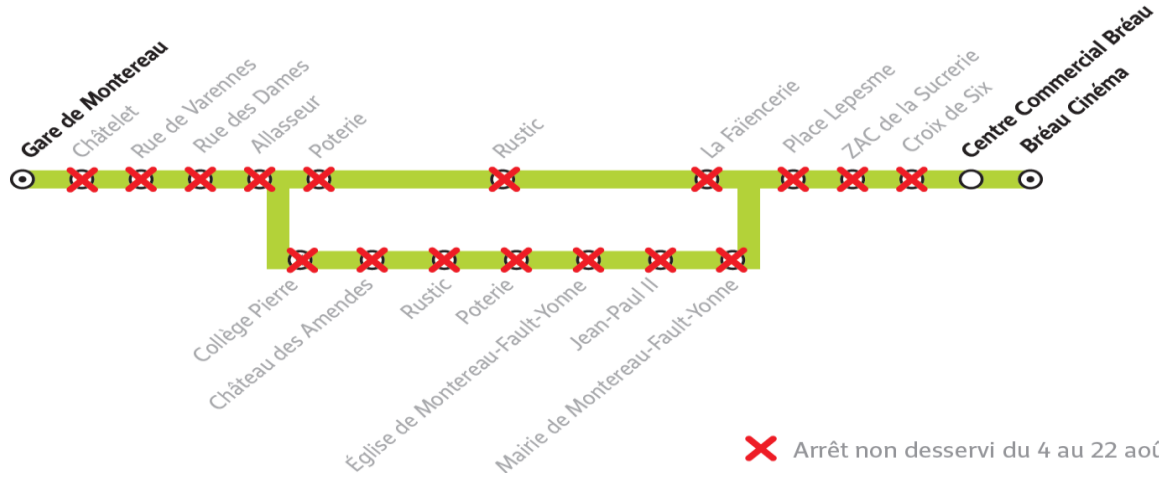

Samedi

MONTEREAU-FAULT-YONNE	Gare de Montereau Quai 7	15:12	15:43	16:06	16:30	17:00	17:17	17:39	18:11	18:33	18:57	19:19	19:39	19:57	20:21	20:41	21:03	21:25	22:07
VARENNES-SUR-SEINE	Centre Commercial Bréau	15:25	15:56	16:19	16:43	17:13	17:30	17:52	18:24	18:46	19:10	19:30	19:50	20:08	20:30	20:50	21:12	21:34	22:16
	Bréau - Cinéma	15:28	15:59	16:22	16:46	17:16	17:33	17:55	18:27	18:49	19:13	19:33	19:53	20:11	20:33	20:53	21:15	21:37	22:19

Dimanche et jours fériés

MONTEREAU-FAULT-YONNE	Gare de Montereau Quai 7	13:15	14:15	15:15	16:15	17:15	18:15	19:15
VARENNES-SUR-SEINE	Centre Commercial Bréau	13:25	14:25	15:25	16:25	17:25	18:25	19:25
	Bréau - Cinéma	13:28	14:28	15:28	16:28	17:28	18:28	19:28

3302

Direction :

Gare de MONTEREAU-FAULT-YONNE

Horaires valables du 4 Août 2025 au 22 Août 2025

3302 Montereau-Fault-Yonne Gare ↔ Varennes-sur-Seine Bréau Cinéma **Plan de ligne valable du 4 au 22 août 2025**

X Arrêt non desservi du 4 au 22 août 2025

Lundi au vendredi

VARENNES-SUR-SEINE	Bréau - Cinéma	07:30	08:16	09:00	09:41	10:24	11:09	11:59	12:43	13:28	14:12	14:57	15:43	16:28	17:21	18:00	18:50	19:24	20:04	20:41	21:21
	Centre Commercial Bréau	07:31	08:17	09:01	09:42	10:25	11:10	12:00	12:44	13:29	14:13	14:58	15:44	16:29	17:22	18:01	18:51	19:25	20:05	20:42	21:22
MONTEREAU-FAULT-YONNE	Gare de Montereau Quai 7	07:43	08:29	09:13	09:54	10:38	11:23	12:13	12:57	13:42	14:26	15:11	15:57	16:44	17:37	18:14	19:04	19:37	20:17	20:54	21:34