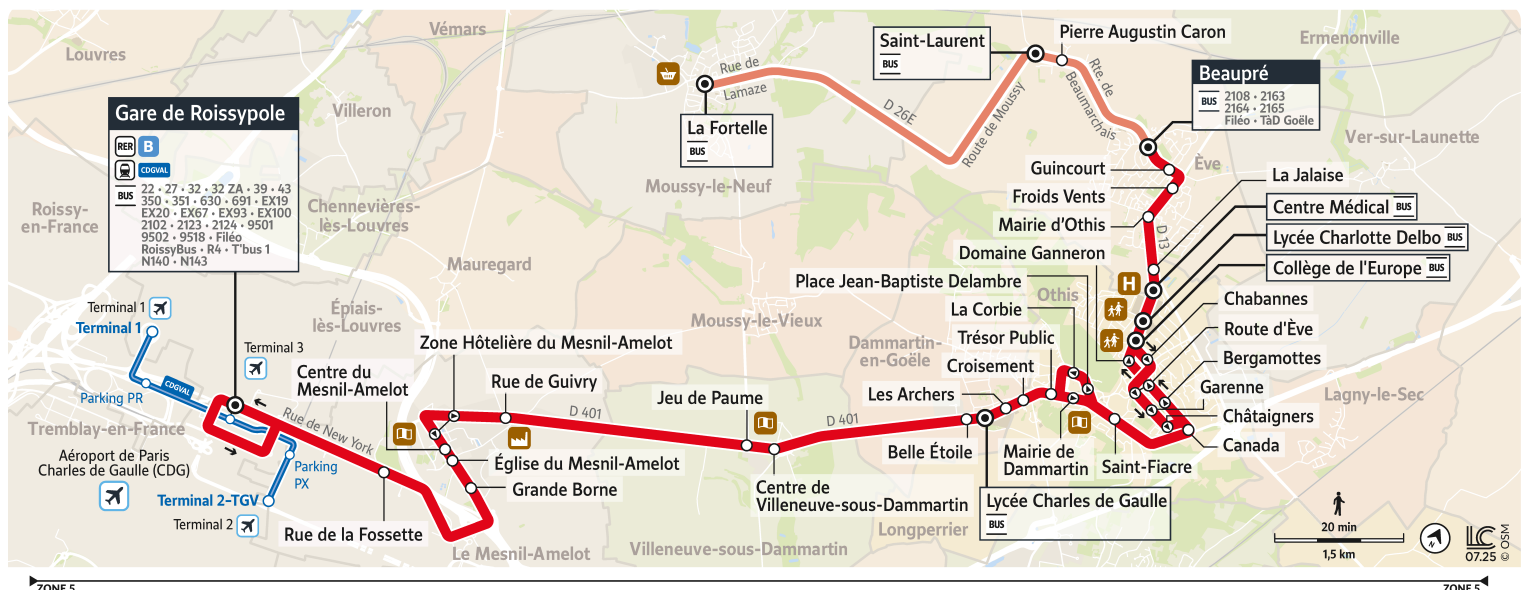

Bon à savoir

Nous nous efforçons de respecter au mieux ces horaires donnés à titre indicatif, en fonction des conditions de circulation et d'exploitation.