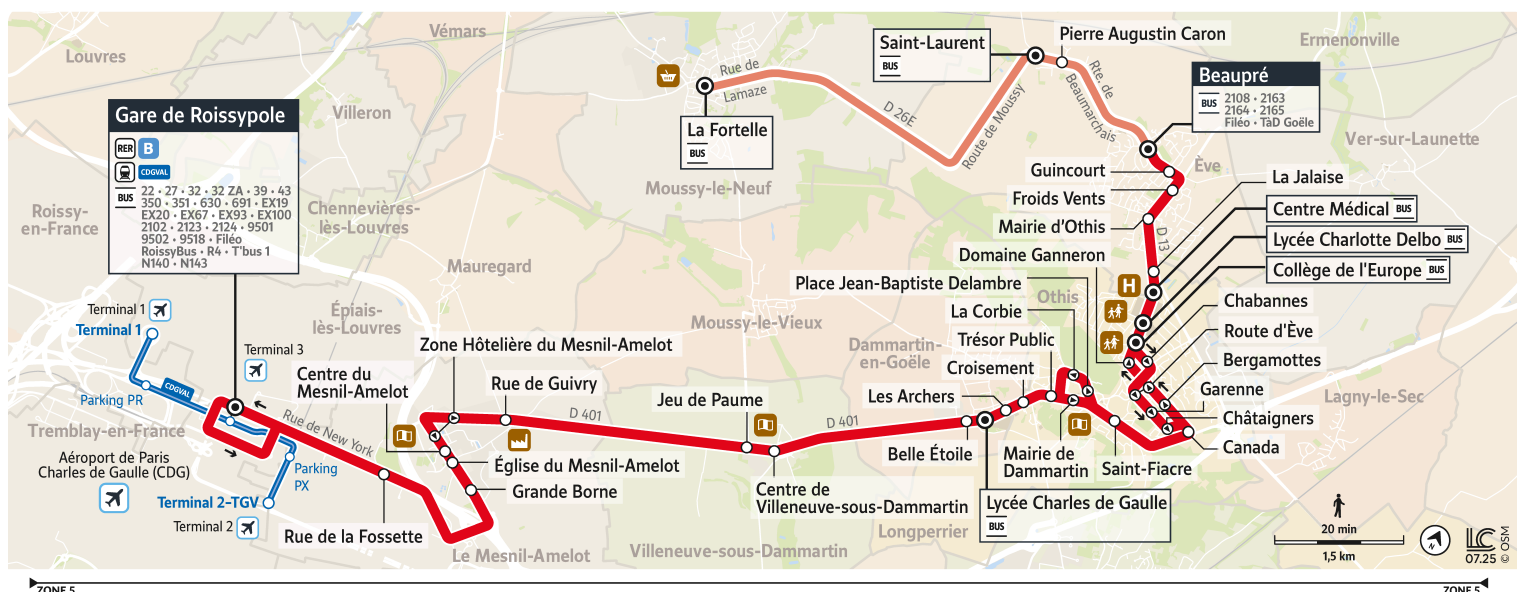

Bon à savoir

Nous nous efforçons de respecter au mieux ces horaires donnés à titre indicatif, en fonction des conditions de circulation et d'exploitation.