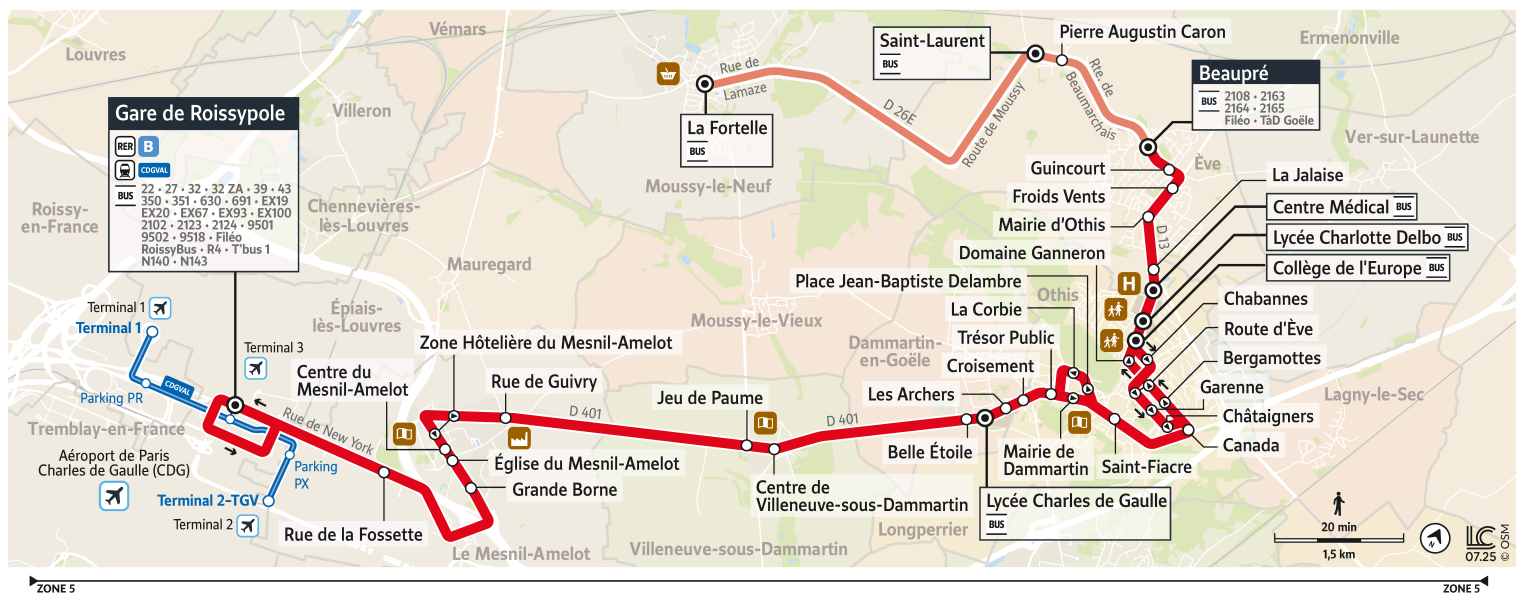

Bon à savoir

Nous nous efforçons de respecter au mieux ces horaires donnés à titre indicatif, en fonction des conditions de circulation et d'exploitation.