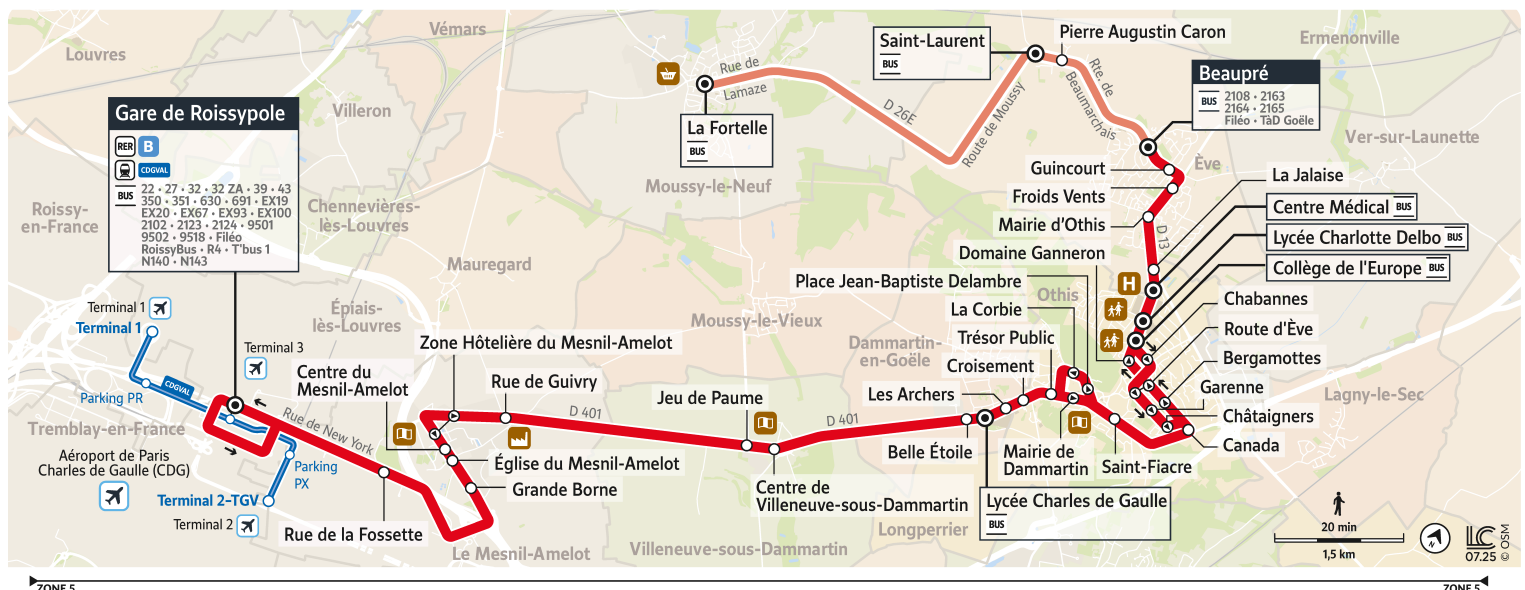

Bon à savoir

Nous nous efforçons de respecter au mieux ces horaires donnés à titre indicatif, en fonction des conditions de circulation et d'exploitation.