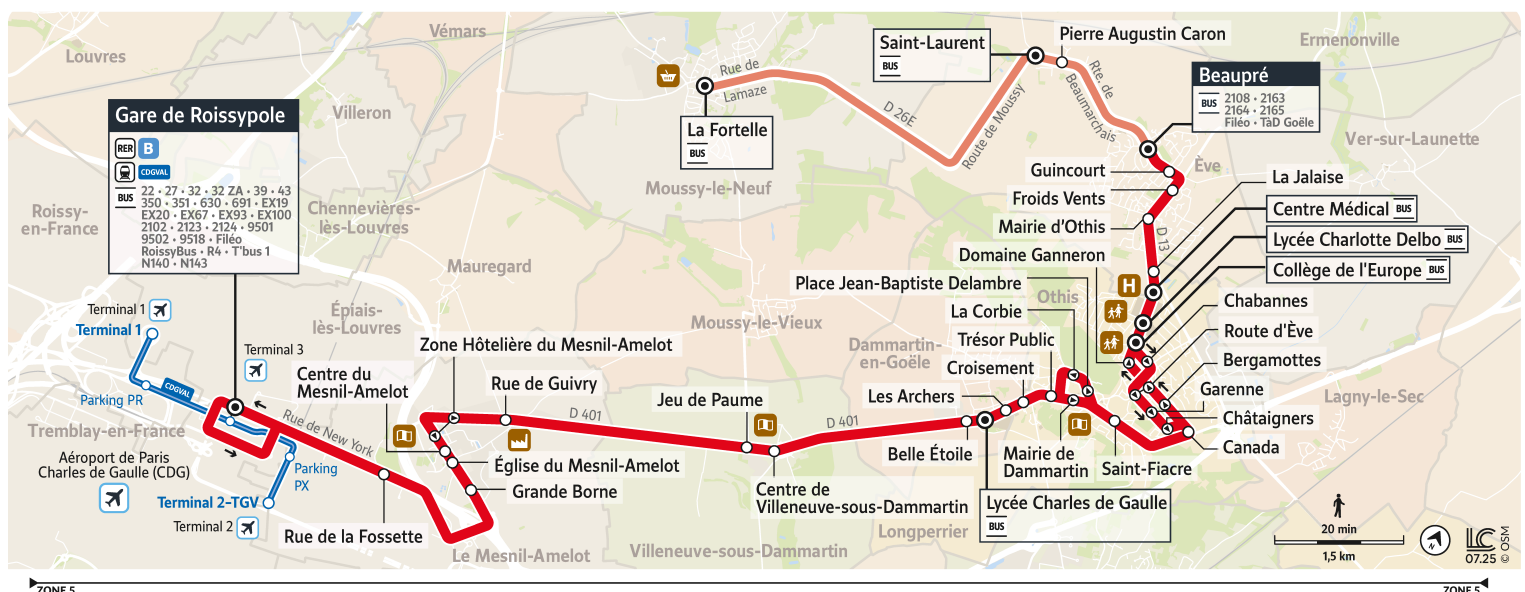

Bon à savoir

Nous nous efforçons de respecter au mieux ces horaires donnés à titre indicatif, en fonction des conditions de circulation et d'exploitation.