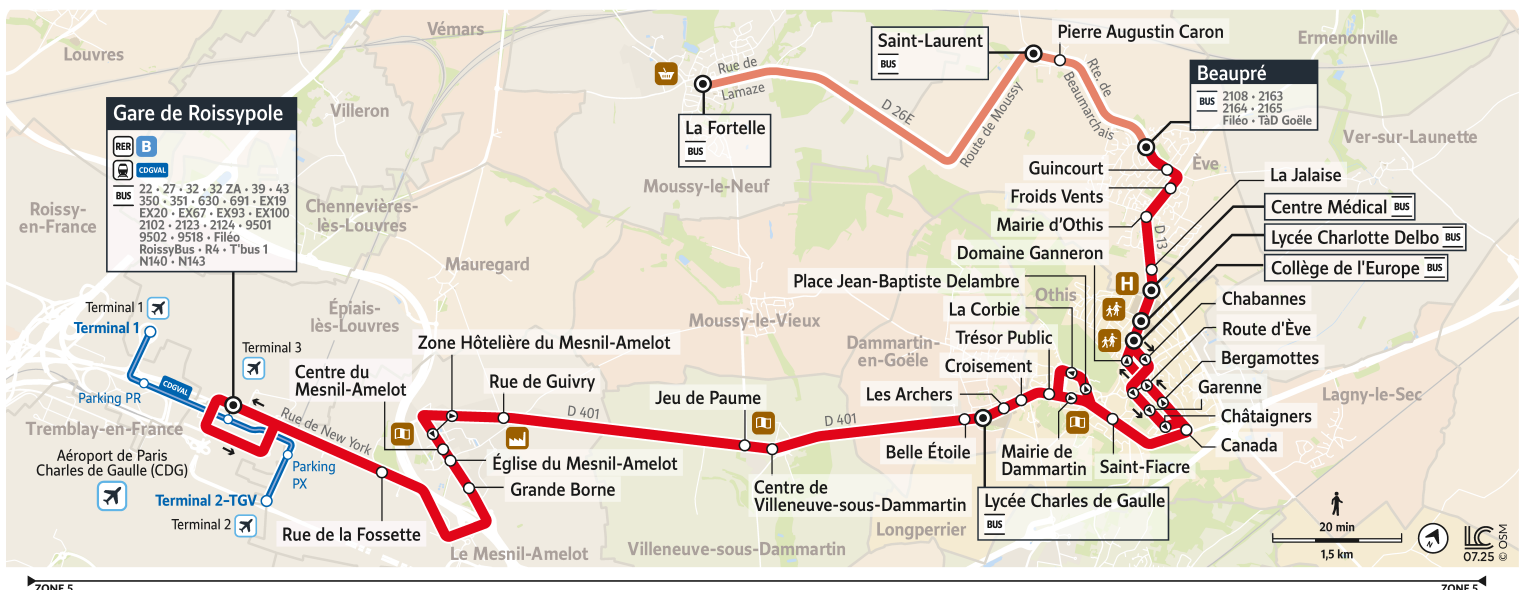

2101

OTHIS Beaupré

Horaires valables à partir du 25 août 2025

Le samedi - toutes périodes

AÉROPORT DE PARIS-CHARLES DE GAULLE	Gare de Roissy-pole [B1]	23:00	23:30	
	Rue de la Fossette	23:07	23:37	
LE MESNIL-AMELOT	Grande Borne	23:11	23:41	
	Église du Mesnil-Amelot	23:13	23:43	
	Centre du Mesnil-Amelot	23:14	23:44	
	Zone Hôtelière du Mesnil-Amelot	23:15	23:45	
	Rue de Guivry	23:17	23:47	
VILLENEUVE-SOUS-D.	Jeu de Paume	23:20	23:50	
	Centre de Villeneuve-sous-Dammartin	23:21	23:51	
LONGPERRIER	Belle Étoile	23:24	23:54	
	Les Archers	23:25	23:55	
DAMMARTIN	Croisement	23:26	23:56	
	Trésor Public	23:27	23:57	
	Mairie de Dammartin	23:28	23:58	
	Saint-Fiacre	23:29	23:59	
	Canada	23:31	0:01	
	Bergamottes	23:32	0:02	
	Route d'Ève	23:33	0:03	
	Domaine Ganneron	23:34	0:04	
	Collège de l'Europe	23:35	0:05	
	Centre Médical	23:36	0:06	
	OTHIS	La Jalaise	23:37	|
Mairie d'Othis		23:38	|	
Froids Vents		23:39	|	
Guincourt		23:40	|	
Beaupré		23:41	|	

Bon à savoir

Nous nous efforçons de respecter au mieux ces horaires donnés à titre indicatif, en fonction des conditions de circulation et d'exploitation.