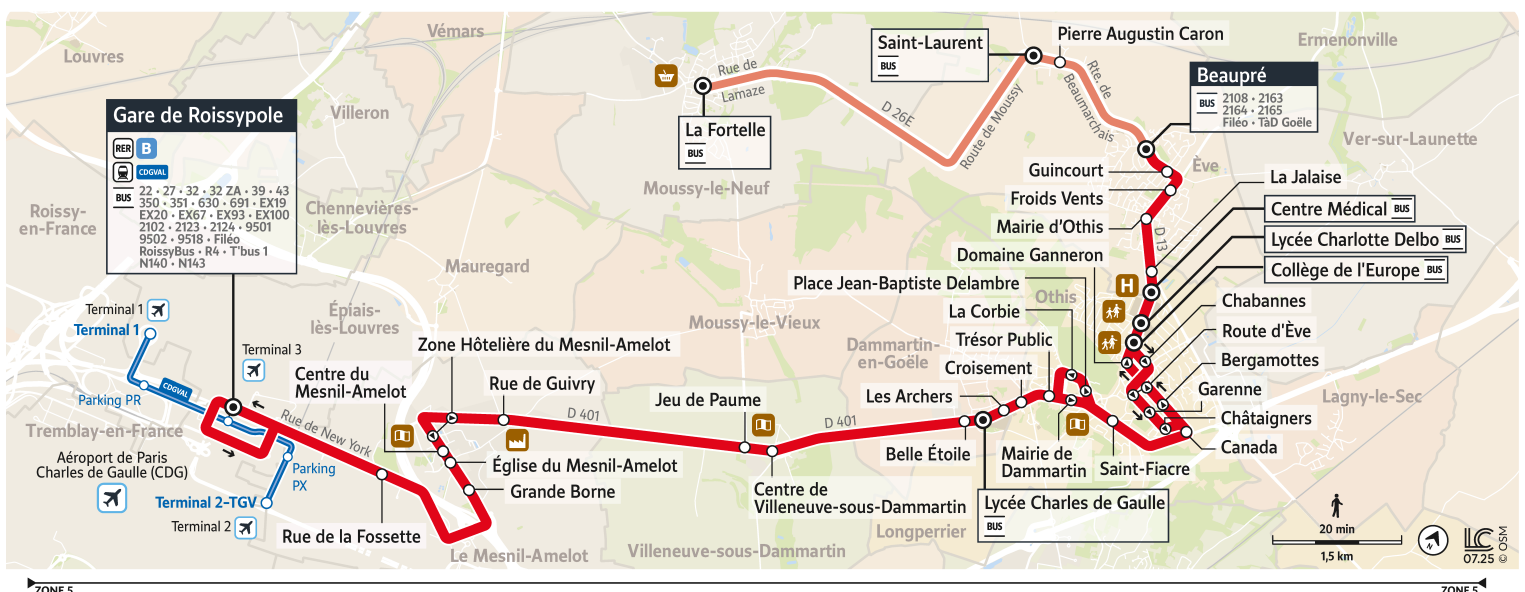

Bon à savoir

Nous nous efforçons de respecter au mieux ces horaires donnés à titre indicatif, en fonction des conditions de circulation et d'exploitation.

Circule uniquement le mercredi en période scolaire.