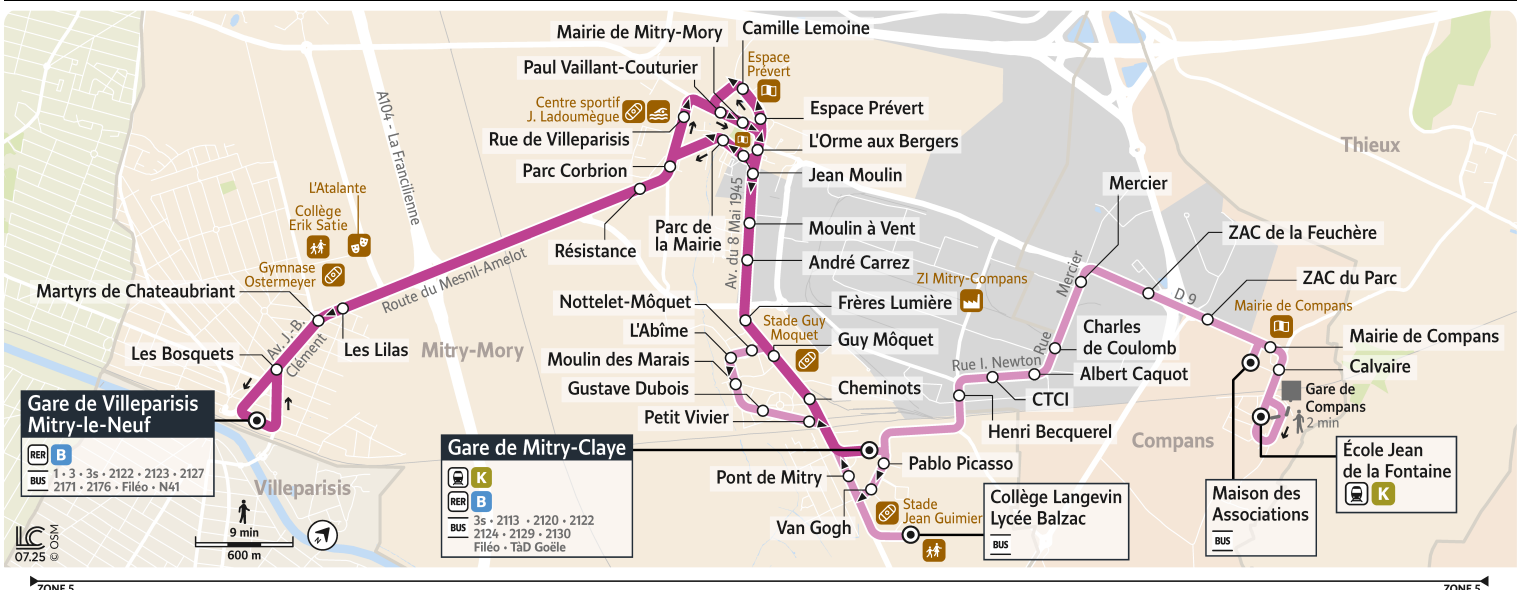

Bon à savoir

Nous nous efforçons de respecter au mieux ces horaires donnés à titre indicatif, en fonction des conditions de circulation et d'exploitation.