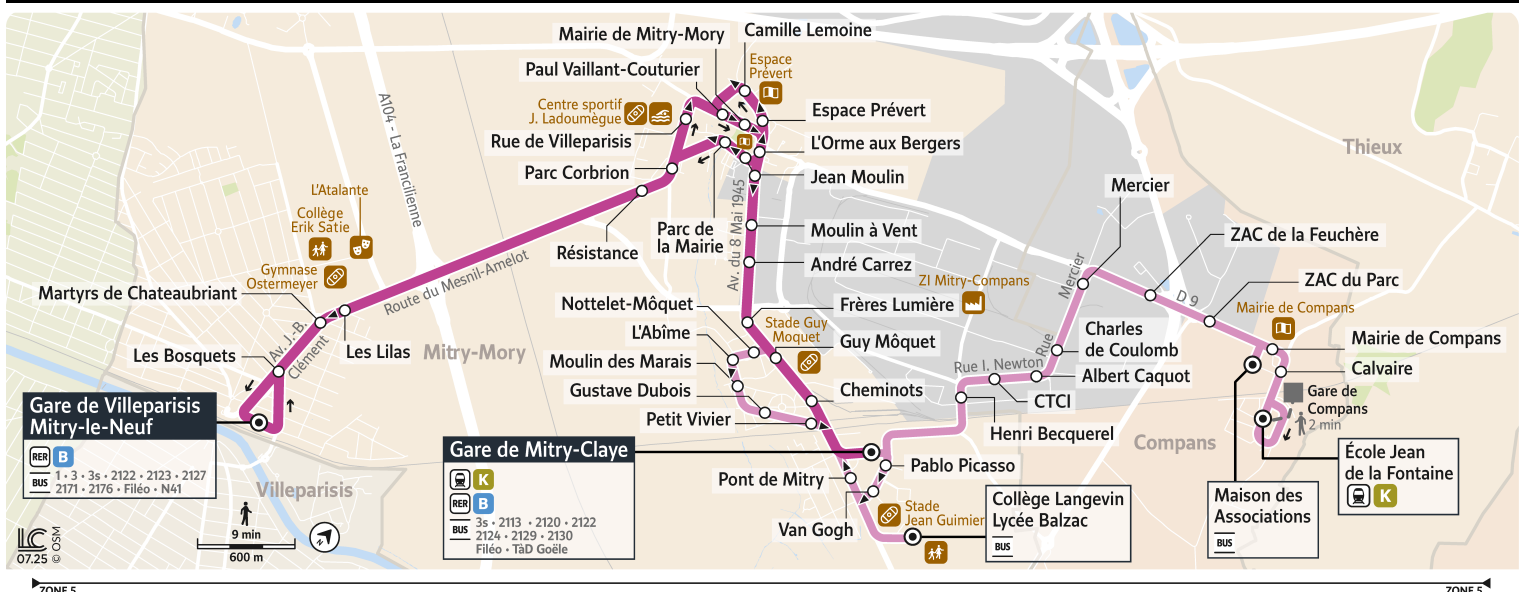

Bon à savoir

Nous nous efforçons de respecter au mieux ces horaires donnés à titre indicatif, en fonction des conditions de circulation et d'exploitation.