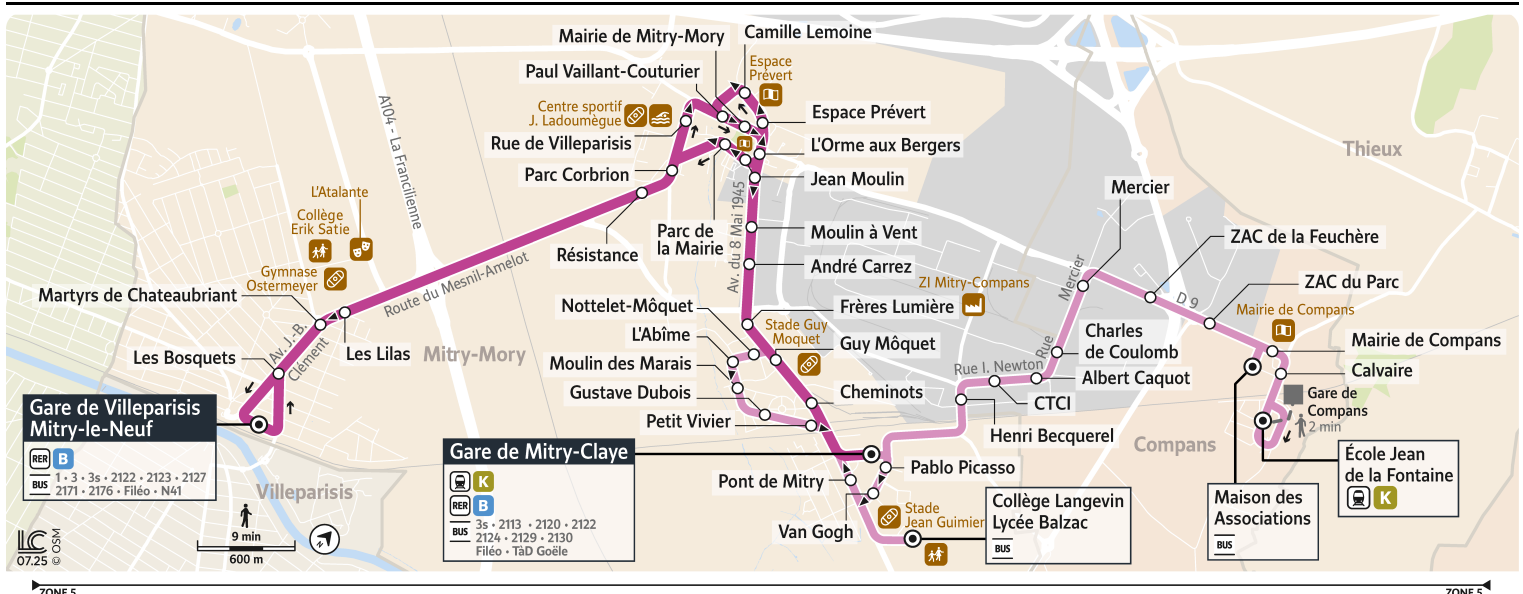

Bon à savoir

Nous nous efforçons de respecter au mieux ces horaires donnés à titre indicatif, en fonction des conditions de circulation et d'exploitation.

Circule uniquement en période scolaire.