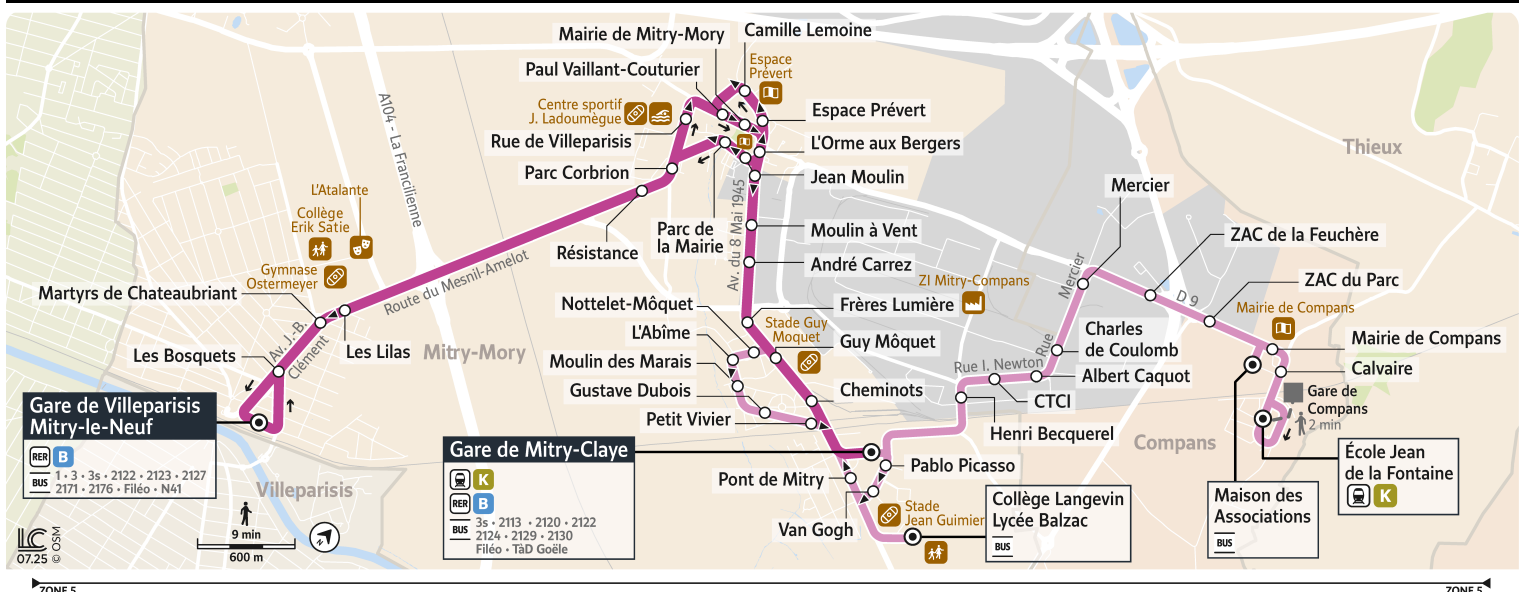

2116

MITRY-MORY Gare de Mitry-Claye

Horaires valables à partir du 25 août 2025

Le samedi - toutes périodes

MITRY-MORY		19:30	20:00	20:30	21:00	21:30	22:00	22:30
Gare de Villeparisis-Mitry-le-Neuf								
Les Bosquets		19:32	20:01	20:31	21:01	21:31	22:01	22:31
Martyrs de Châteaubriant		19:33	20:02	20:32	21:02	21:32	22:02	22:32
Résistance		19:37	20:06	20:36	21:06	21:36	22:06	22:36
Parc Corbrion		19:38	20:07	20:37	21:07	21:37	22:07	22:37
Rue de Villeparisis		19:39	20:08	20:38	21:08	21:38	22:08	22:38
Paul Vaillant-Couturier		19:39	20:08	20:38	21:08	21:38	22:08	22:38
Mairie de Mitry-Mory		19:40	20:09	20:39	21:09	21:39	22:09	22:39
Jean Moulin		19:41	20:10	20:40	21:10	21:40	22:10	22:40
Moulin à Vent		19:42	20:11	20:41	21:11	21:41	22:11	22:41
André Carrez		19:43	20:12	20:42	21:12	21:42	22:12	22:42
Frères Lumière		19:44	20:13	20:43	21:13	21:43	22:13	22:43
Guy Môquet		19:45	20:14	20:44	21:14	21:44	22:14	22:44
Cheminots		19:46	20:15	20:45	21:15	21:45	22:15	22:45
Nottelet-Môquet								
L'Abîme								
Moulin des Marais								
Gustave Dubois								
Petit Vivier								
Gare de Mitry-Claye		19:48	20:17	20:47	21:17	21:47	22:17	22:47
COMPANS								
Henri Becquerel								
CTCI								
Albert Caquot								
Charles de Coulomb								
Mercier								
ZAC de la Feuchère								
ZAC du Parc								
Maison des Associations								

Bon à savoir

Nous nous efforçons de respecter au mieux ces horaires donnés à titre indicatif, en fonction des conditions de circulation et d'exploitation.