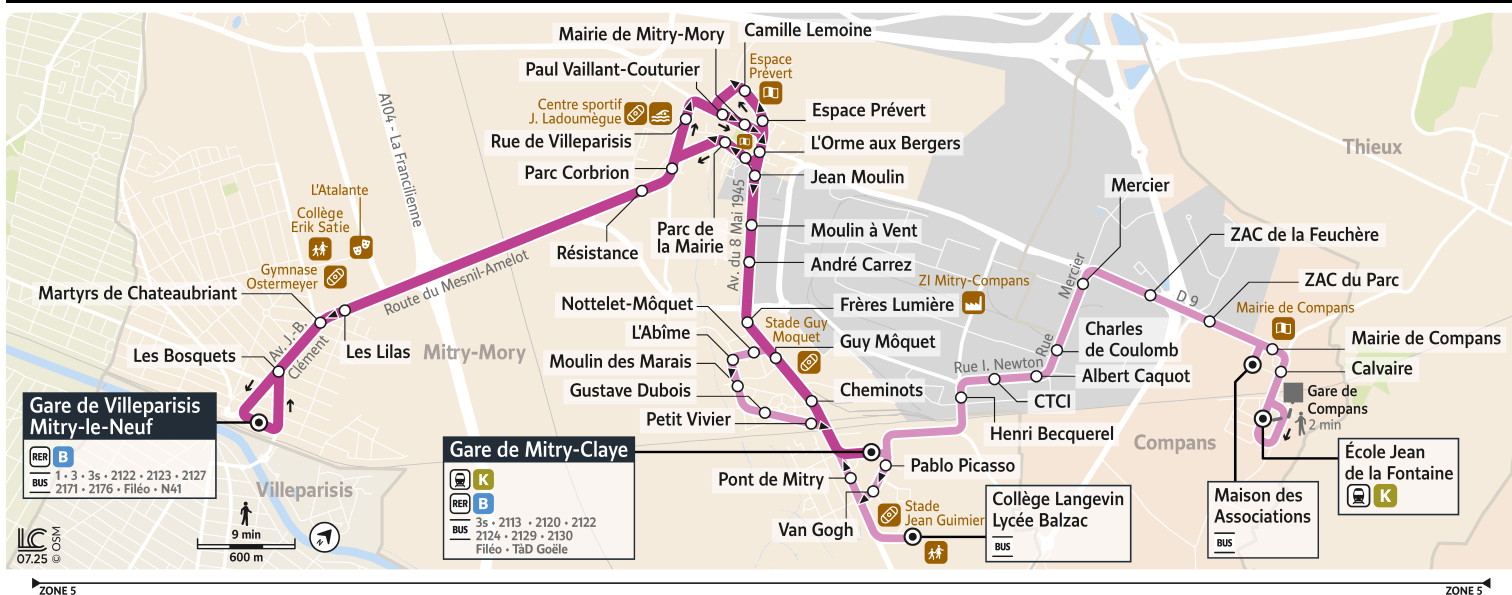

2116

MITRY-MORY Gare de Mitry-Claye

Horaires valables à partir du 25 août 2025

Du lundi au vendredi - toutes périodes

MITRY-MORY		20:07	20:22	20:37	21:07	21:37	22:07	22:37
Gare de Villeparisis-Mitry-le-Neuf								
Les Bosquets								
Martyrs de Châteaubriant								
Résistance								
Parc Corbrion								
Rue de Villeparisis								
Paul Vaillant-Couturier								
Mairie de Mitry-Mory								
Jean Moulin								
Moulin à Vent								
André Carrez								
Frères Lumière								
Guy Môquet								
Cheminots								
Nottelet-Môquet								
L'Abîme								
Moulin des Marais								
Gustave Dubois								
Petit Vivier								
Collège Langevin-Lycée Balzac								
Pont de Mitry								
Gare de Mitry-Claye		20:24	20:39	20:54	21:24	21:53	22:23	22:53
COMPANS								
Henri Becquerel								
CTCI								
Albert Caquot								
Charles de Coulomb								
Mercier								
ZAC de la Feuchère								
ZAC du Parc								
Mairie de Compans								
Calvaire								
École Jean de La Fontaine								

Bon à savoir

Nous nous efforçons de respecter au mieux ces horaires donnés à titre indicatif, en fonction des conditions de circulation et d'exploitation.