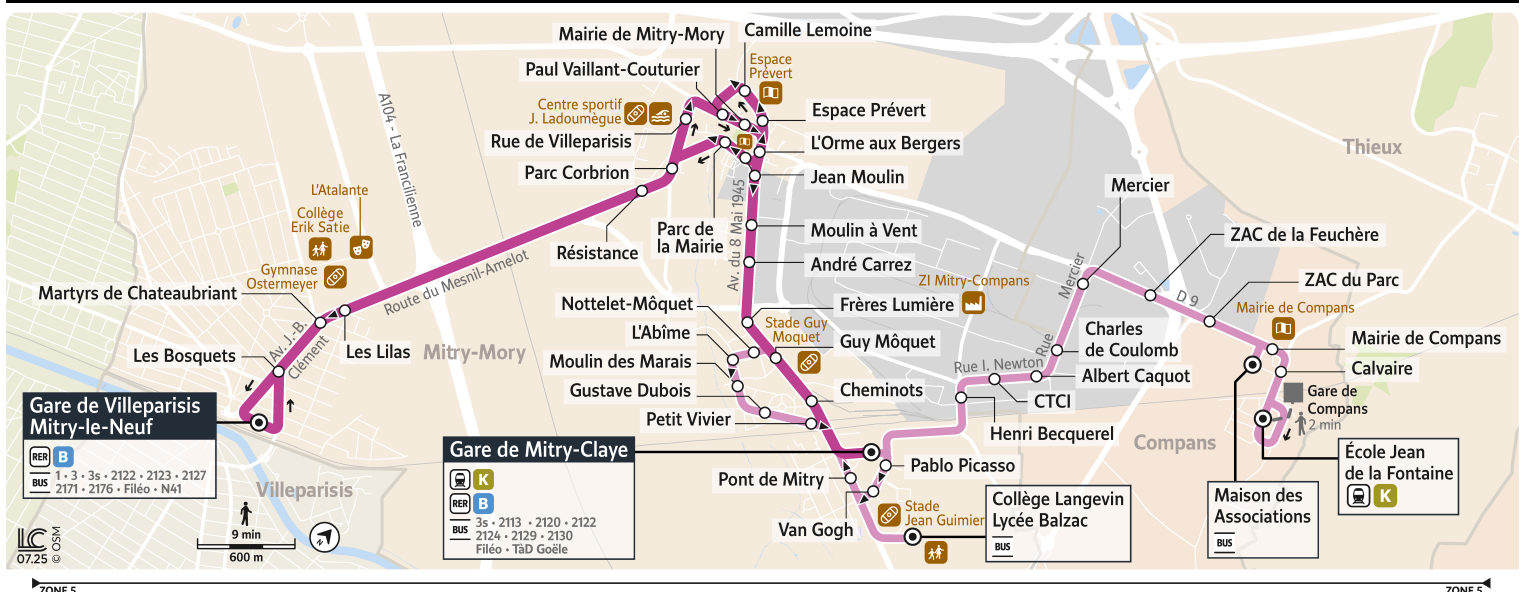

Bon à savoir

Nous nous efforçons de respecter au mieux ces horaires donnés à titre indicatif, en fonction des conditions de circulation et d'exploitation.

Circule uniquement le lundi, mardi, jeudi et vendredi en période scolaire.