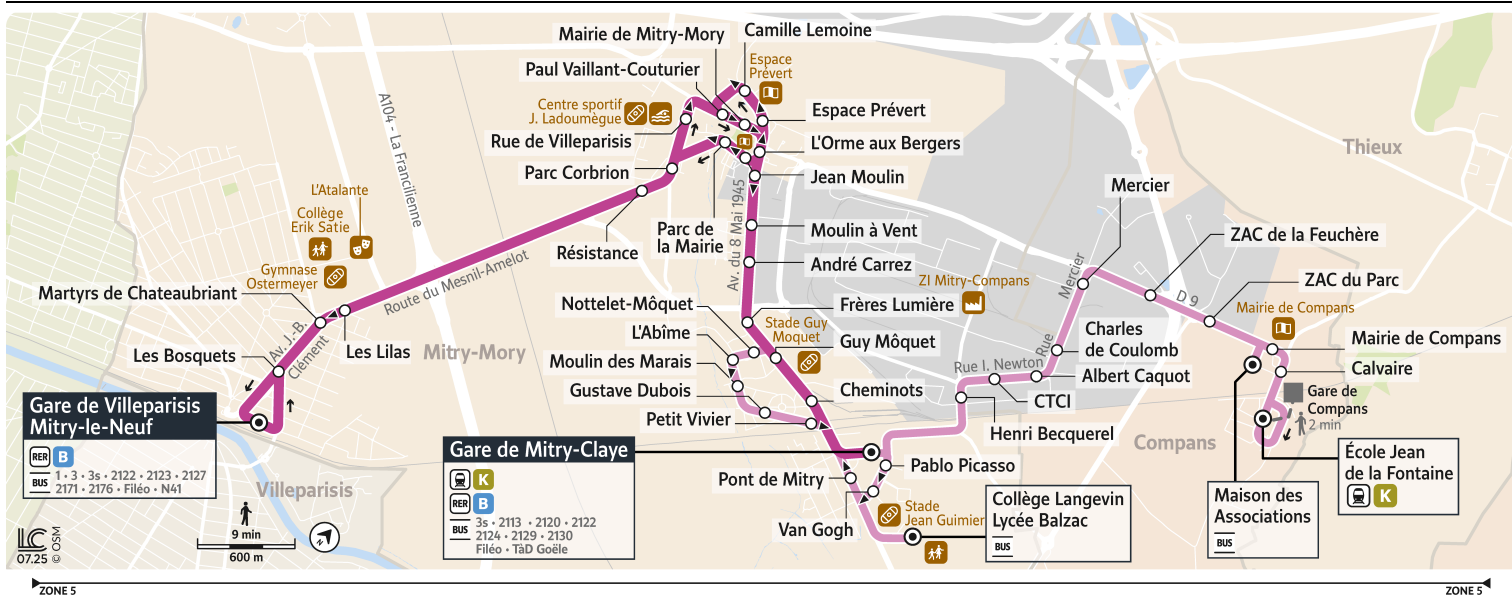

Bon à savoir

Nous nous efforçons de respecter au mieux ces horaires donnés à titre indicatif, en fonction des conditions de circulation et d'exploitation.