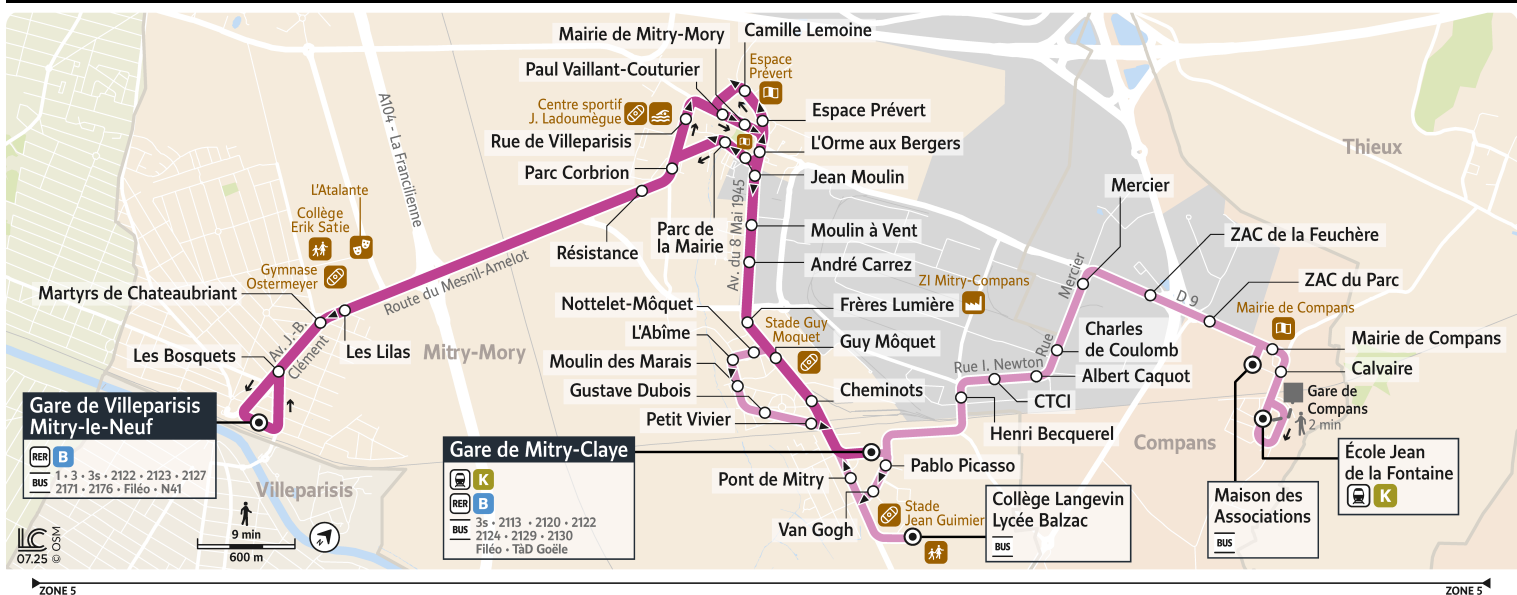

Bon à savoir

Nous nous efforçons de respecter au mieux ces horaires donnés à titre indicatif, en fonction des conditions de circulation et d'exploitation.