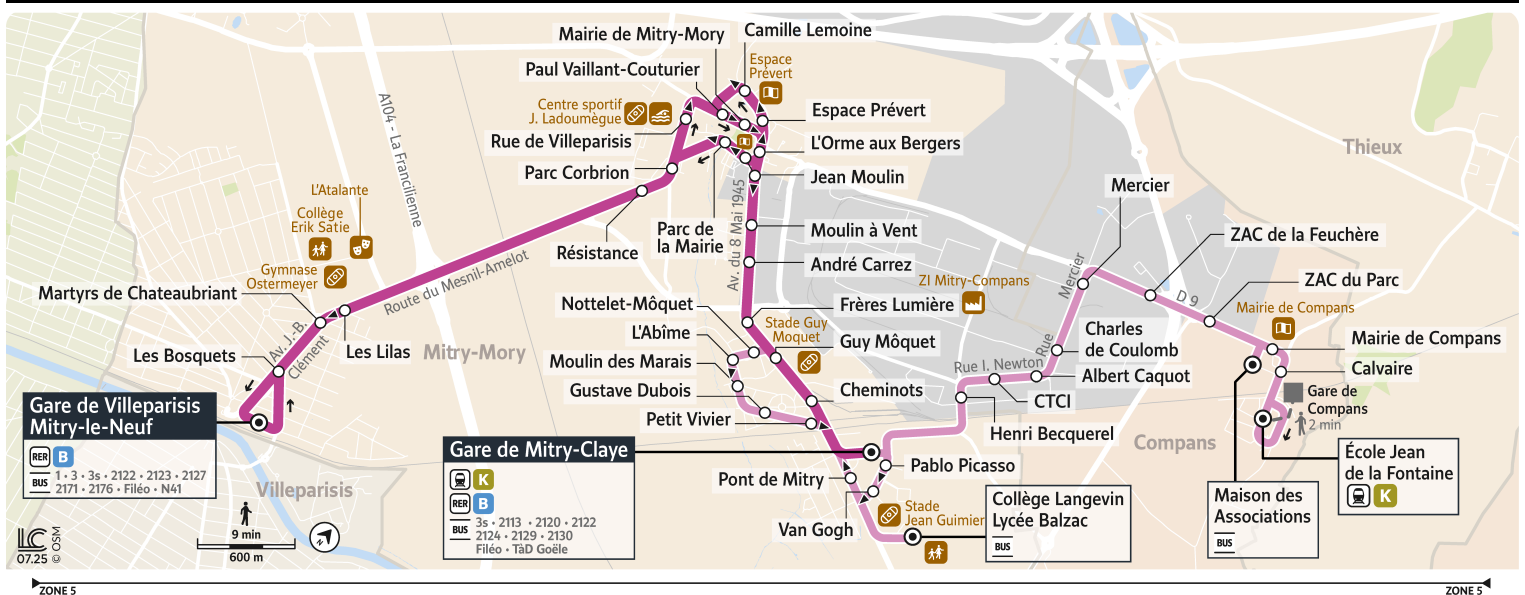

Bon à savoir

Nous nous efforçons de respecter au mieux ces horaires donnés à titre indicatif, en fonction des conditions de circulation et d'exploitation.

Circule uniquement en période scolaire.