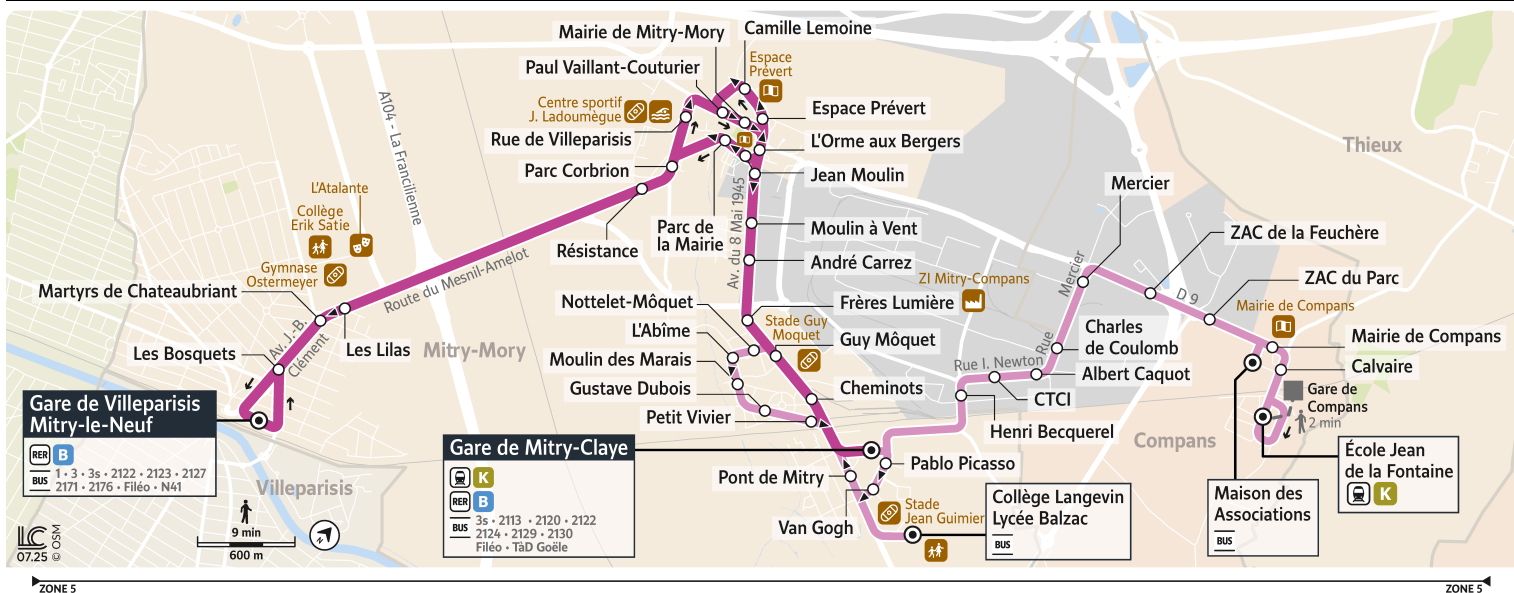

2116

MITRY-MORY Gare de Mitry-Claye

Horaires valables à partir du 25 août 2025

Dimanches et jours fériés - toutes périodes

MITRY-MORY		18:44	19:14	19:44	20:44
Gare de Villeparisis-Mitry-le-Neuf					
Les Bosquets		18:46	19:16	19:46	20:46
Martyrs de Châteaubriant		18:47	19:17	19:47	20:47
Résistance		18:52	19:22	19:52	20:52
Parc Corbrion		18:53	19:23	19:53	20:53
Rue de Villeparisis		18:54	19:24	19:54	20:54
Paul Vaillant-Couturier		18:54	19:24	19:54	20:54
Mairie de Mitry-Mory		18:55	19:25	19:55	20:55
Jean Moulin		18:56	19:26	19:56	20:56
Moulin à Vent		18:57	19:27	19:57	20:57
André Carrez		18:57	19:27	19:57	20:57
Frères Lumière		18:58	19:28	19:58	20:58
Guy Môquet		18:59	19:29	19:59	20:59
Cheminots		19:00	19:30	20:00	21:00
Nottelet-Môquet					
L'Abîme					
Moulin des Marais					
Gustave Dubois					
Petit Vivier					
Gare de Mitry-Claye		19:02	19:32	20:02	21:02
COMPANS					
Henri Becquerel					
CTCI					
Albert Caquot					
Charles de Coulomb					
Mercier					
ZAC de la Feuchère					
ZAC du Parc					
Maison des Associations					

Bon à savoir

Nous nous efforçons de respecter au mieux ces horaires donnés à titre indicatif, en fonction des conditions de circulation et d'exploitation.