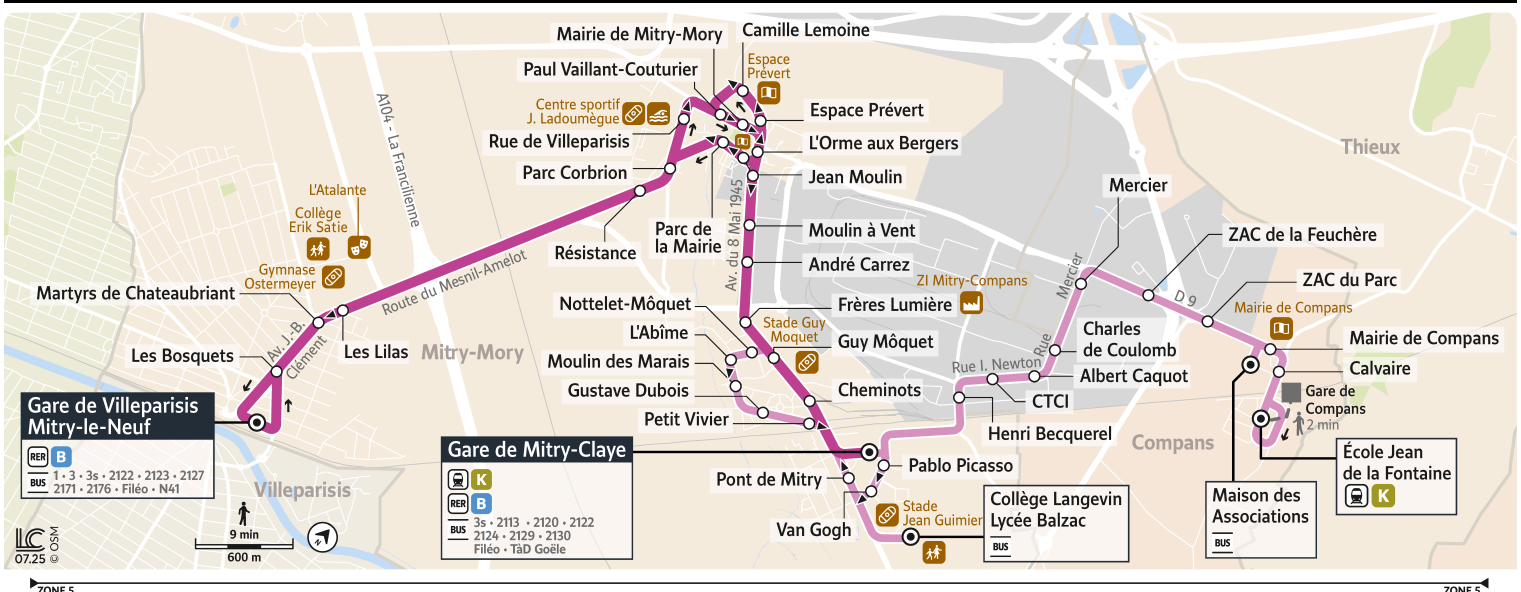

Bon à savoir

Nous nous efforçons de respecter au mieux ces horaires donnés à titre indicatif, en fonction des conditions de circulation et d'exploitation.