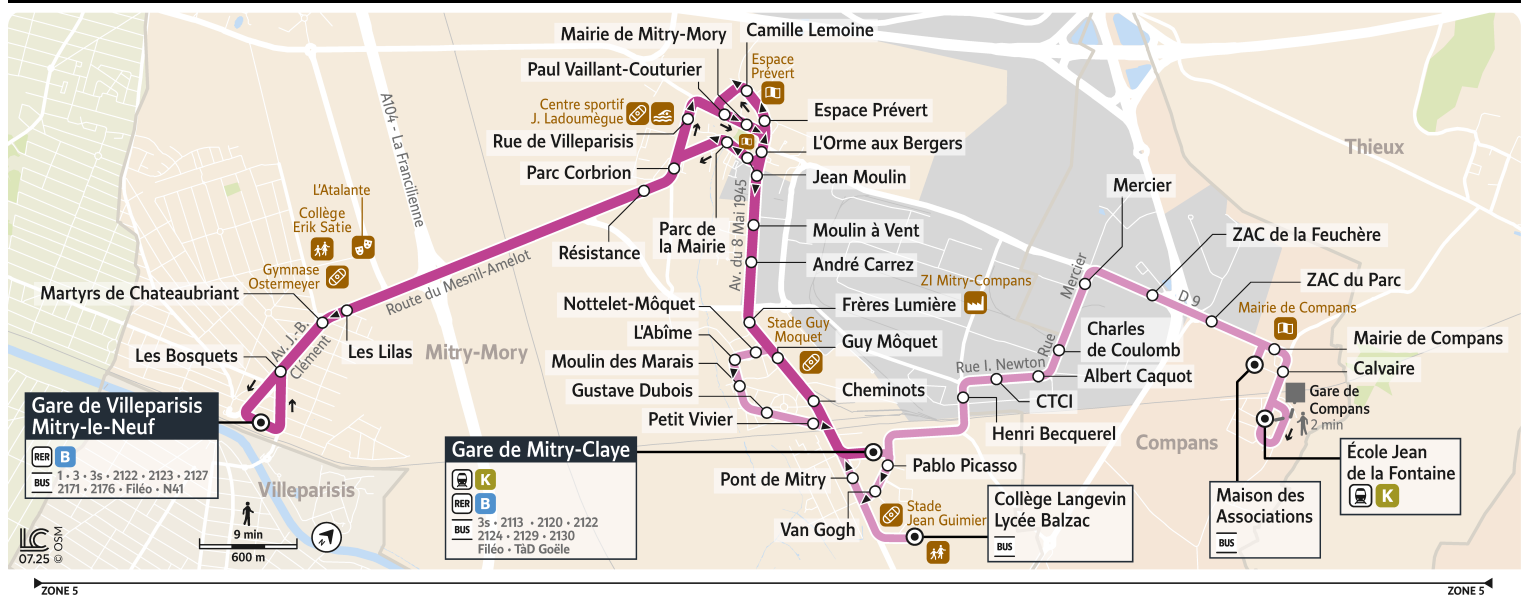

Bon à savoir

Nous nous efforçons de respecter au mieux ces horaires donnés à titre indicatif, en fonction des conditions de circulation et d'exploitation.