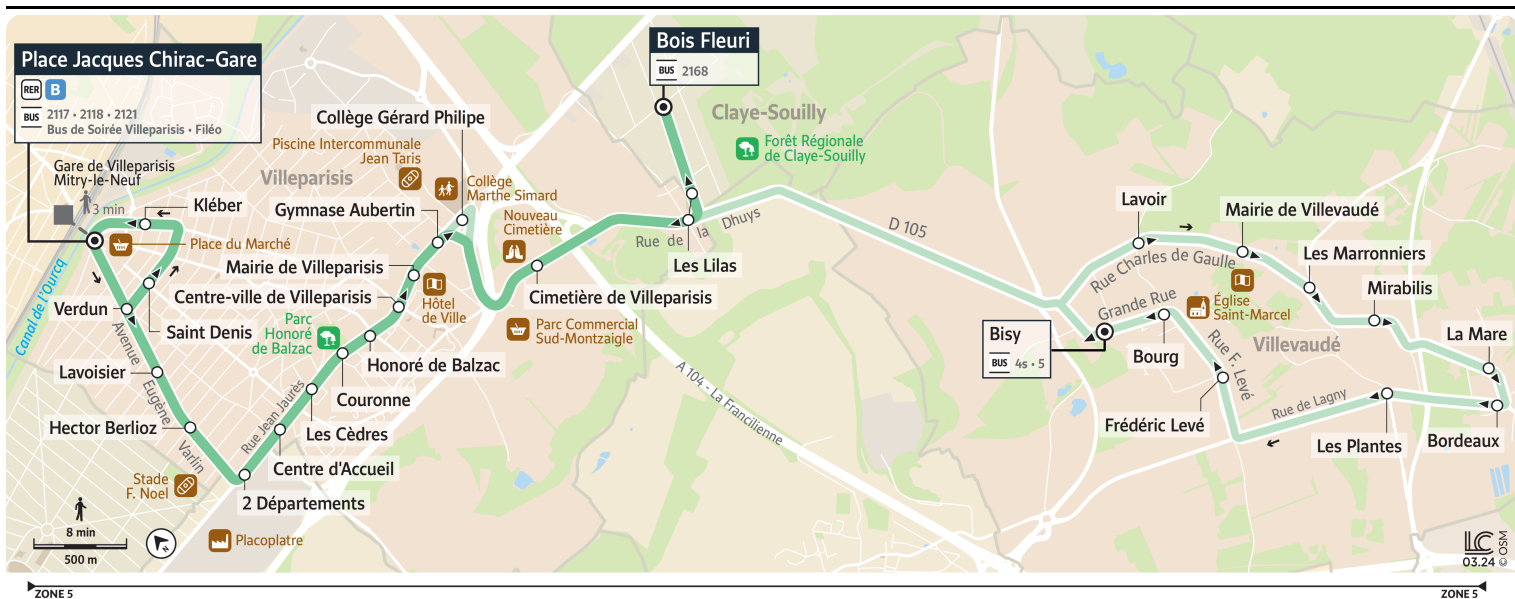

Bon à savoir

Aucun service les dimanches et jours fériés.

Nous nous efforçons de respecter au mieux ces horaires donnés à titre indicatif, en fonction des conditions de circulation et d'exploitation.

Circule uniquement le lundi, mardi, jeudi et vendredi en période scolaire.

Circule uniquement le mercredi en période scolaire.