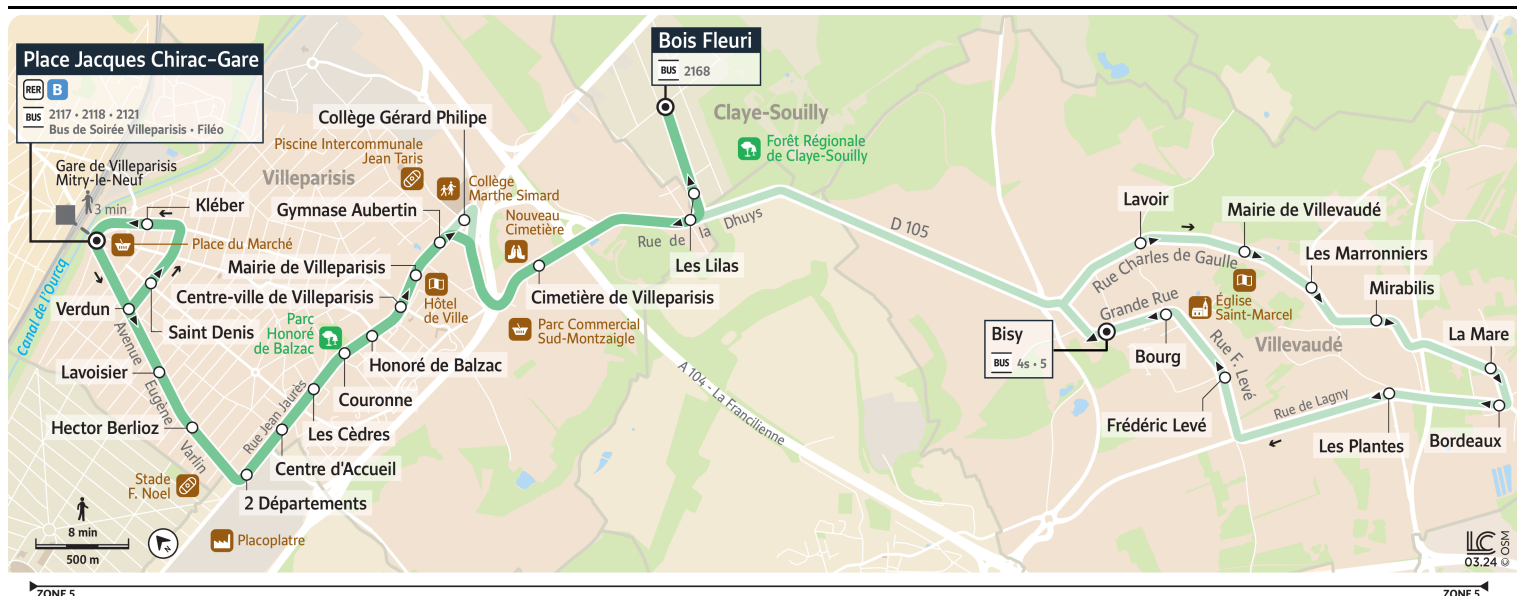

Bon à savoir

Aucun service les dimanches et jours fériés.

Nous nous efforçons de respecter au mieux ces horaires donnés à titre indicatif, en fonction des conditions de circulation et d'exploitation.