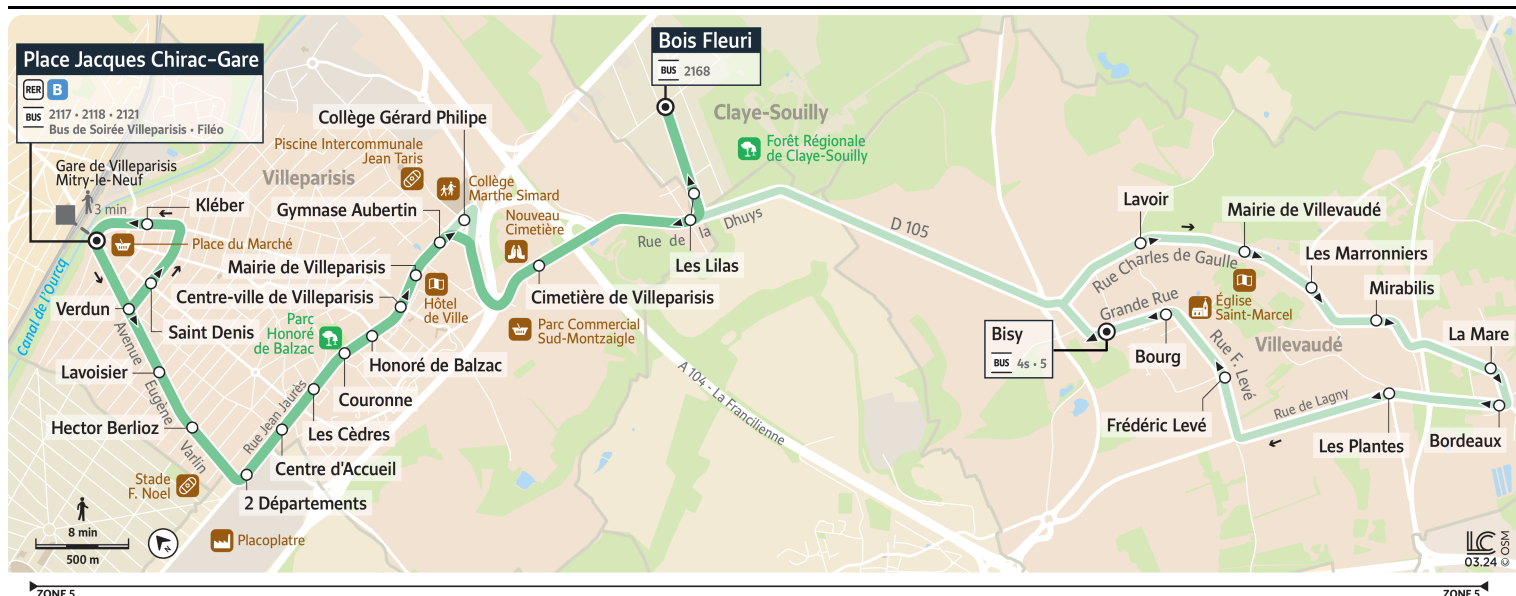

2119

CLAYE-SOUILLY Bois Fleuri

Horaires valables à partir du 25 août 2025

Lundi à Vendredi - Période scolaire

VILLEPARISIS	Place Jacques Chirac-Gare	19:30	20:00	20:30
	Verdun	19:32	20:02	20:32
	Lavoisier	19:33	20:03	20:33
	Hector Berlioz	19:34	20:04	20:34
VAUJOURS	2 Départements	19:36	20:06	20:36
VILLEPARISIS	Centre d'Accueil	19:37	20:07	20:37
	Les Cèdres	19:38	20:08	20:38
	Couronne	19:40	20:10	20:40
	Honoré de Balzac	19:41	20:11	20:41
	Centre-ville de Villeparisis	19:42	20:12	20:42
	Mairie de Villeparisis	19:43	20:13	20:43
	Gymnase Aubertin	19:44	20:14	20:44
Cimetière de Villeparisis	19:47	20:17	20:47	
CLAYE-SOUILLY	Les Lilas	19:50	20:20	20:50
	Bois Fleuri	19:51	20:21	20:51

Bon à savoir

Aucun service les dimanches et jours fériés.

Nous nous efforçons de respecter au mieux ces horaires donnés à titre indicatif, en fonction des conditions de circulation et d'exploitation.