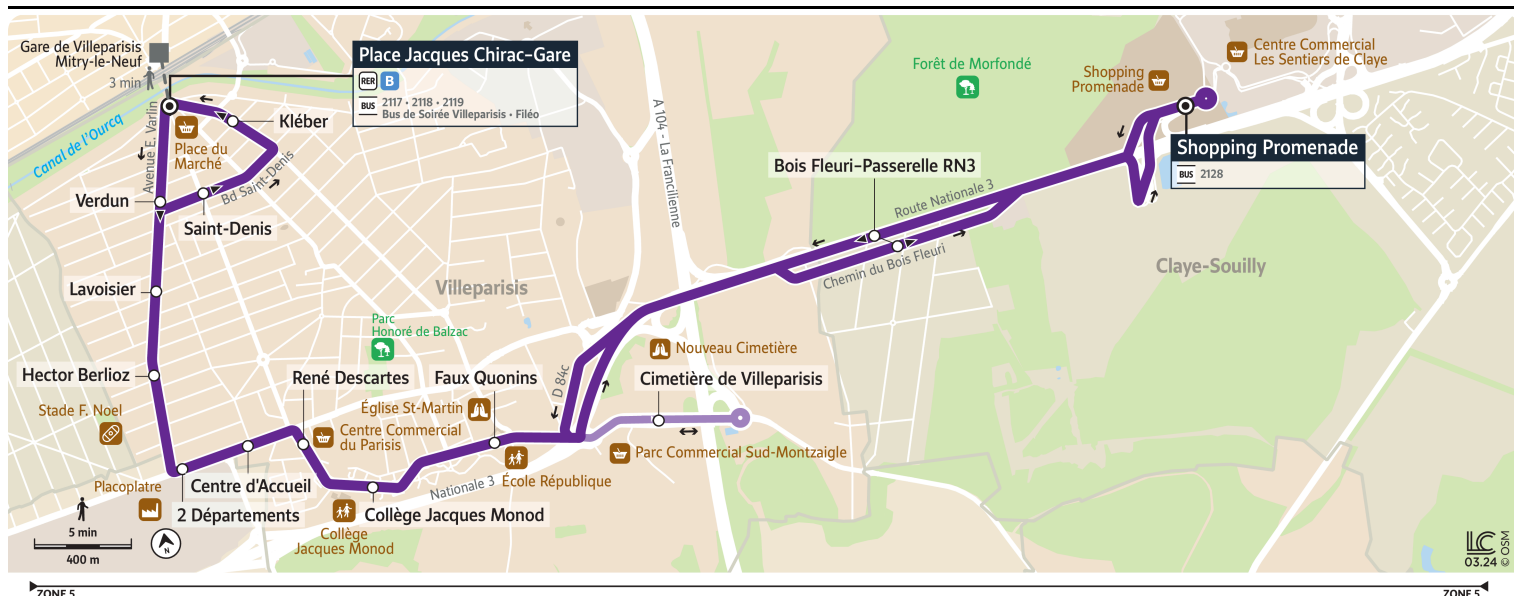

Lundi à vendredi - Toutes périodes

VILLEPARISIS	Place Jacques Chirac-Gare	6:25	6:45	7:05	7:25	7:45	8:02	8:22	8:43	9:05	9:26	9:55	10:25	10:56	11:26	11:56	12:26
	Verdun	6:27	6:47	7:07	7:27	7:47	8:04	8:24	8:45	9:07	9:28	9:57	10:27	10:58	11:28	11:58	12:28
	Lavoisier	6:28	6:48	7:08	7:28	7:48	8:05	8:25	8:46	9:08	9:29	9:58	10:28	10:59	11:29	11:59	12:29
	Hector Berlioz	6:29	6:49	7:09	7:29	7:49	8:06	8:26	8:47	9:09	9:30	9:59	10:29	11:00	11:30	12:00	12:30
VAUJOURS	2 Départements	6:31	6:51	7:11	7:31	7:51	8:08	8:28	8:49	9:11	9:32	10:01	10:31	11:02	11:32	12:02	12:32
VILLEPARISIS	Centre d'Accueil	6:32	6:52	7:12	7:32	7:52	8:09	8:29	8:50	9:12	9:33	10:02	10:32	11:03	11:33	12:03	12:33
	René Descartes	6:33	6:53	7:13	7:33	7:53	8:10	8:30	8:51	9:13	9:34	10:03	10:33	11:04	11:34	12:04	12:34
	Collège Jacques Monod	6:35	6:55	7:15	7:35	7:55	8:12	8:32	8:53	9:15	9:36	10:05	10:35	11:06	11:36	12:06	12:36
	Faux Quonins	6:37	6:57	7:17	7:37	7:57	8:14	8:34	8:55	9:17	9:38	10:07	10:37	11:08	11:38	12:08	12:38
	Cimetière de Villeparisis											10:10	10:40	11:11	11:41	12:11	12:41
CLAYE-SOUILLY	Bois Fleuri-Passerelle RN3	6:41	7:01	7:21	7:41	8:01	8:18	8:38	8:59	9:21	9:42	10:13	10:43	11:14	11:44	12:14	12:44
	Shopping Promenade	6:45	7:05	7:25	7:45	8:05	8:22	8:42	9:03	9:25	9:46	10:15	10:45	11:16	11:46	12:16	12:46

Bon à savoir

Nous nous efforçons de respecter au mieux ces horaires donnés à titre indicatif, en fonction des conditions de circulation et d'exploitation.