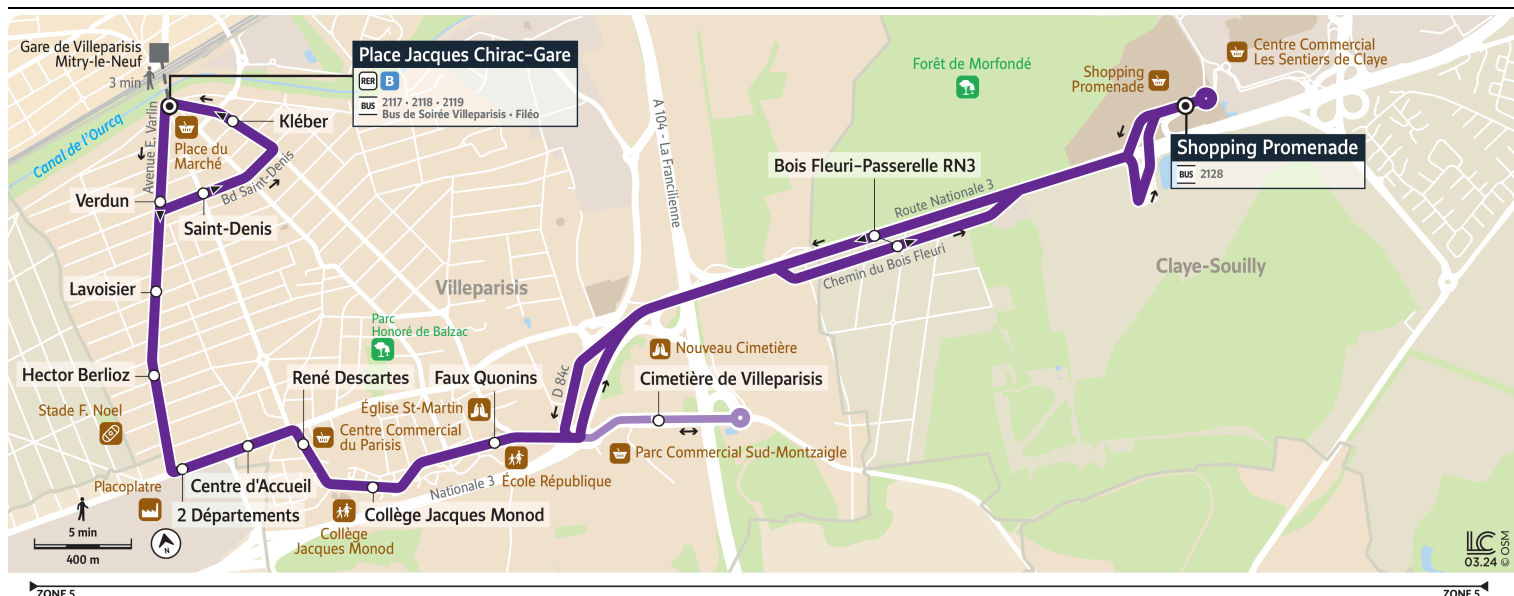

AFFICHE

2121

CLAYE-SOUILLY

Shopping Promenade

Horaires valables à partir du 25 août 2025

Lundi à vendredi - Toutes périodes

VILLEPARISIS	Place Jacques Chirac-Gare	19:20	19:40	20:10	20:40	21:10	21:40	22:10
	Verdun	19:22	19:42	20:12	20:42	21:12	21:42	22:12
	Lavoisier	19:23	19:43	20:13	20:43	21:13	21:43	22:13
	Hector Berlioz	19:24	19:44	20:14	20:44	21:14	21:44	22:14
VAUJOURS	2 Départements	19:26	19:46	20:16	20:46	21:16	21:46	22:16
VILLEPARISIS	Centre d'Accueil	19:27	19:47	20:17	20:47	21:17	21:47	22:17
	René Descartes	19:28	19:48	20:18	20:48	21:18	21:48	22:18
	Collège Jacques Monod	19:30	19:50	20:20	20:50	21:20	21:50	22:20
	Faux Quonins	19:32	19:52	20:22	20:52	21:22	21:52	22:22
	Cimetière de Villeparisis							
CLAYE-SOUILLY	Bois Fleuri-Passerelle RN3	19:36	19:56	20:26	20:56	21:26	21:56	22:26
	Shopping Promenade	19:40	20:00	20:30	21:00	21:30	22:00	22:30

Bon à savoir

Nous nous efforçons de respecter au mieux ces horaires donnés à titre indicatif, en fonction des conditions de circulation et d'exploitation.