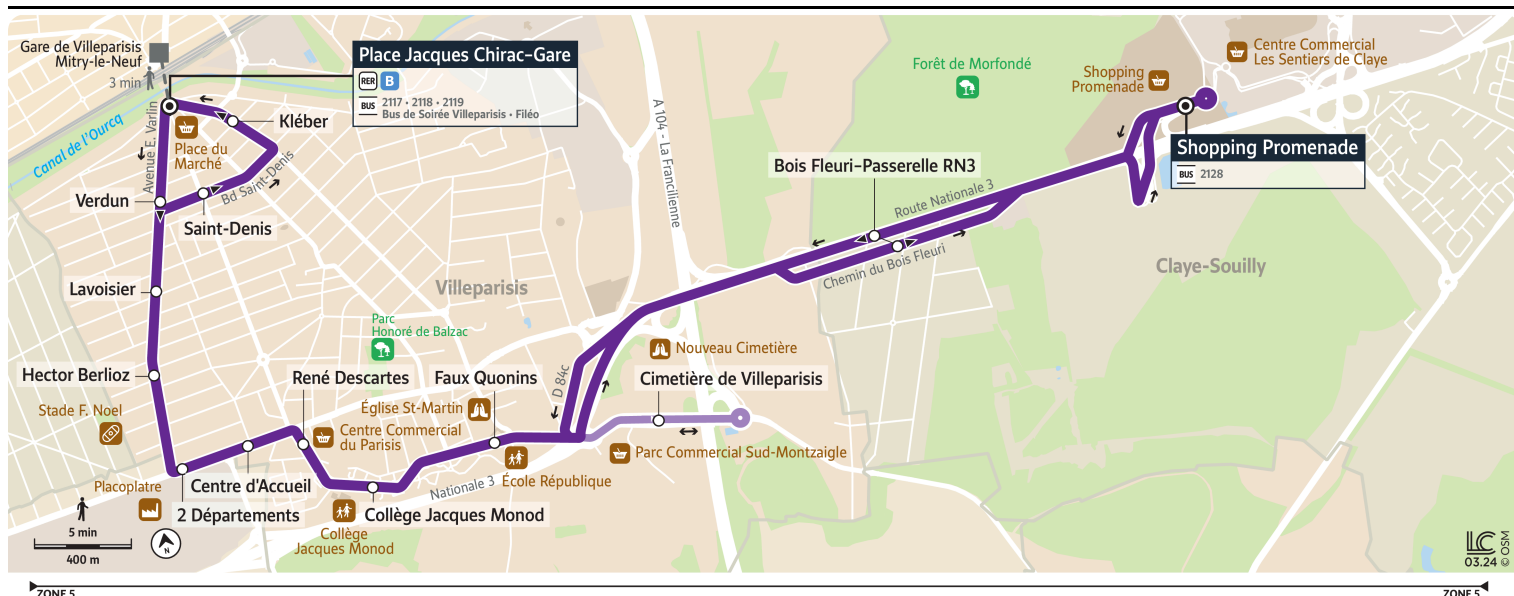

Bon à savoir

Nous nous efforçons de respecter au mieux ces horaires donnés à titre indicatif, en fonction des conditions de circulation et d'exploitation.