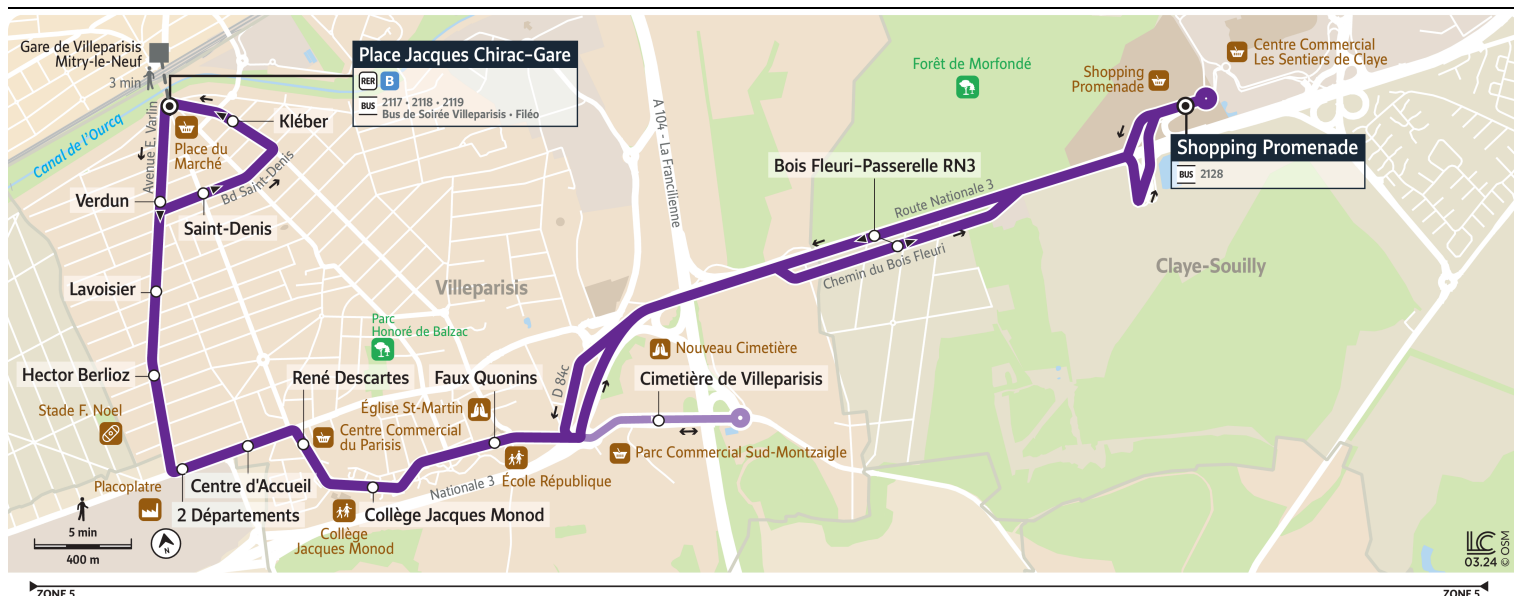

Bon à savoir

Nous nous efforçons de respecter au mieux ces horaires donnés à titre indicatif, en fonction des conditions de circulation et d'exploitation.