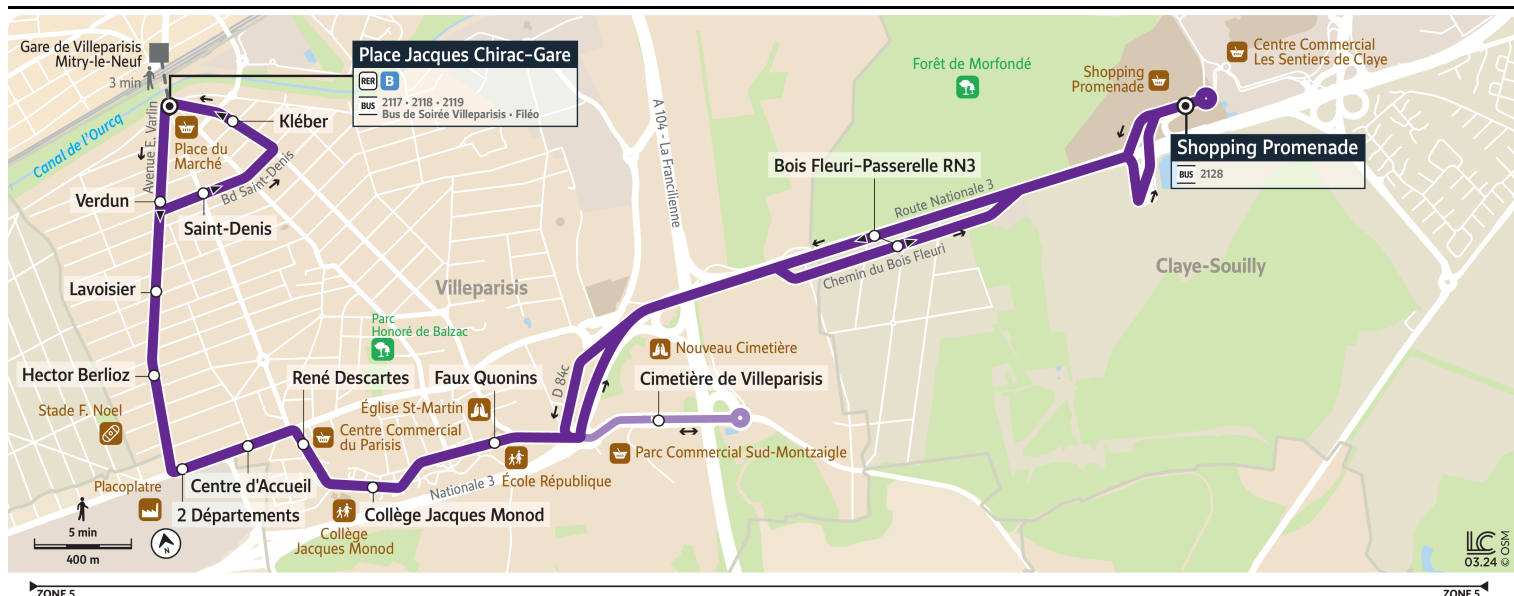

Bon à savoir

Nous nous efforçons de respecter au mieux ces horaires donnés à titre indicatif, en fonction des conditions de circulation et d'exploitation.

AFFICHE

2121

VILLEPARISIS

Place Jacques Chirac-Gare

Horaires valables à partir du 25 août 2025

Lundi à vendredi - Toutes périodes

CLAYE-SOULLY	Shopping Promenade	12:30	13:00	13:30	14:00	14:30	15:00	15:30	16:00	16:30	16:55	17:15	17:35	17:55	18:15	18:35	18:55
	Bois Fleuri-Passerelle RN3	12:32	13:02	13:32	14:02	14:32	15:02	15:32	16:02	16:34	16:59	17:19	17:39	17:59	18:19	18:39	18:59
VILLEPARISIS	Cimetière de Villeparisis	12:36	13:06	13:36	14:06	14:36	15:06	15:36	16:06								
	Faux Quonins	12:39	13:09	13:39	14:09	14:39	15:09	15:39	16:09	16:39	17:04	17:24	17:44	18:04	18:24	18:44	19:04
	Collège Jacques Monod	12:41	13:11	13:41	14:11	14:41	15:11	15:41	16:11	16:41	17:06	17:26	17:46	18:06	18:26	18:46	19:06
	René Descartes	12:42	13:12	13:42	14:12	14:42	15:12	15:42	16:12	16:42	17:07	17:27	17:47	18:07	18:27	18:47	19:07
	Centre d'Accueil	12:42	13:12	13:42	14:12	14:42	15:12	15:42	16:12	16:42	17:07	17:27	17:47	18:07	18:27	18:47	19:07
	2 Départements	12:43	13:13	13:43	14:13	14:43	15:13	15:43	16:13	16:43	17:08	17:28	17:48	18:08	18:28	18:48	19:08
	Hector Berlioz	12:45	13:15	13:45	14:15	14:45	15:15	15:45	16:15	16:45	17:10	17:30	17:50	18:10	18:30	18:50	19:10
	Lavoisier	12:46	13:16	13:46	14:16	14:46	15:16	15:46	16:16	16:46	17:11	17:31	17:51	18:11	18:31	18:51	19:11
	Saint-Denis	12:47	13:17	13:47	14:17	14:47	15:17	15:47	16:17	16:47	17:12	17:32	17:52	18:12	18:32	18:52	19:12
	Kléber	12:49	13:19	13:49	14:19	14:49	15:19	15:49	16:19	16:49	17:14	17:34	17:54	18:14	18:34	18:54	19:14
	Place Jacques Chirac-Gare	12:50	13:20	13:50	14:20	14:50	15:20	15:50	16:20	16:50	17:15	17:35	17:55	18:15	18:35	18:55	19:15