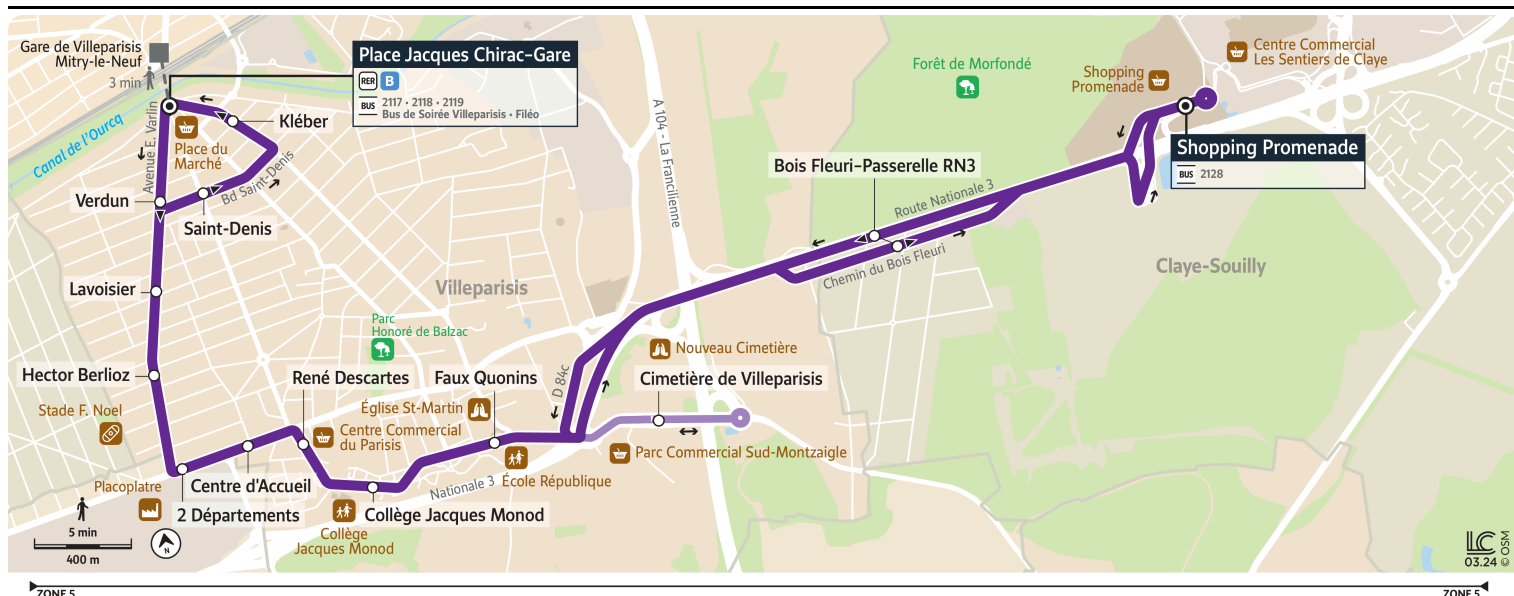

2121

VILLEPARISIS Place Jacques Chirac-Gare

Horaires valables à partir du 25 août 2025

Lundi à vendredi - Toutes périodes

CLAYE-SOULLY		6:00	6:20	6:40	7:00	7:20	7:39	7:59	8:18	8:40	9:00	9:30	10:00	10:30	11:00	11:30	12:00
	Shopping Promenade																
	Bois Fleuri-Passerelle RN3	6:04	6:24	6:44	7:04	7:24	7:43	8:03	8:22	8:44	9:04	9:34	10:02	10:32	11:02	11:32	12:02
VILLEPARISIS																	
	Cimetière de Villeparisis												10:06	10:36	11:06	11:36	12:06
	Faux Quonins	6:09	6:29	6:49	7:09	7:29	7:48	8:08	8:27	8:49	9:09	9:39	10:09	10:39	11:09	11:39	12:09
	Collège Jacques Monod	6:11	6:31	6:51	7:11	7:31	7:50	8:10	8:29	8:51	9:11	9:41	10:11	10:41	11:11	11:41	12:11
	René Descartes	6:12	6:32	6:52	7:12	7:32	7:51	8:11	8:30	8:52	9:12	9:42	10:12	10:42	11:12	11:42	12:12
	Centre d'Accueil	6:12	6:32	6:52	7:12	7:32	7:51	8:11	8:30	8:52	9:12	9:42	10:12	10:42	11:12	11:42	12:12
	2 Départements	6:13	6:33	6:53	7:13	7:33	7:52	8:12	8:31	8:53	9:13	9:43	10:13	10:43	11:13	11:43	12:13
	Hector Berlioz	6:15	6:35	6:55	7:15	7:35	7:54	8:14	8:33	8:55	9:15	9:45	10:15	10:45	11:15	11:45	12:15
	Lavoisier	6:16	6:36	6:56	7:16	7:36	7:55	8:15	8:34	8:56	9:16	9:46	10:16	10:46	11:16	11:46	12:16
	Saint-Denis	6:17	6:37	6:57	7:17	7:37	7:56	8:16	8:35	8:57	9:17	9:47	10:17	10:47	11:17	11:47	12:17
	Kléber	6:19	6:39	6:59	7:19	7:39	7:58	8:18	8:37	8:59	9:19	9:49	10:19	10:49	11:19	11:49	12:19
	Place Jacques Chirac-Gare	6:20	6:40	7:00	7:20	7:40	7:59	8:19	8:38	9:00	9:20	9:50	10:20	10:50	11:20	11:50	12:20

Bon à savoir

Nous nous efforçons de respecter au mieux ces horaires donnés à titre indicatif, en fonction des conditions de circulation et d'exploitation.

AFFICHE

2121

VILLEPARISIS

Place Jacques Chirac-Gare