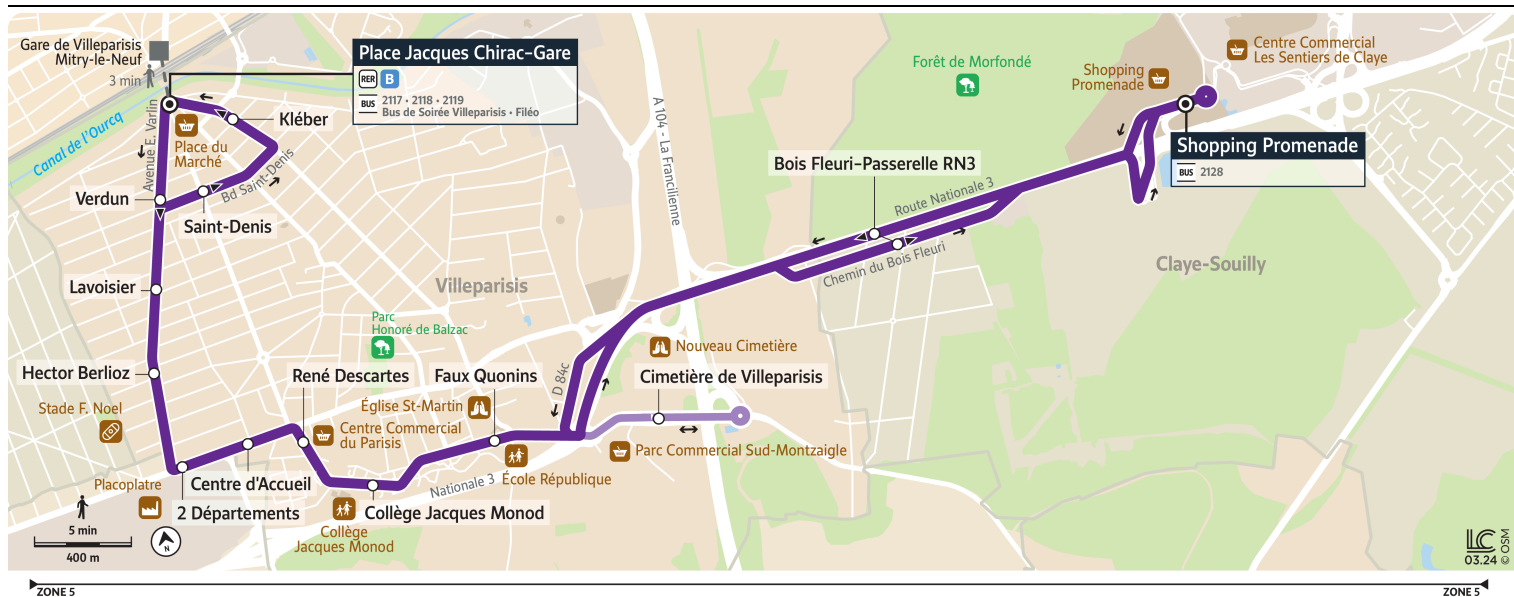

Bon à savoir

Nous nous efforçons de respecter au mieux ces horaires donnés à titre indicatif, en fonction des conditions de circulation et d'exploitation.