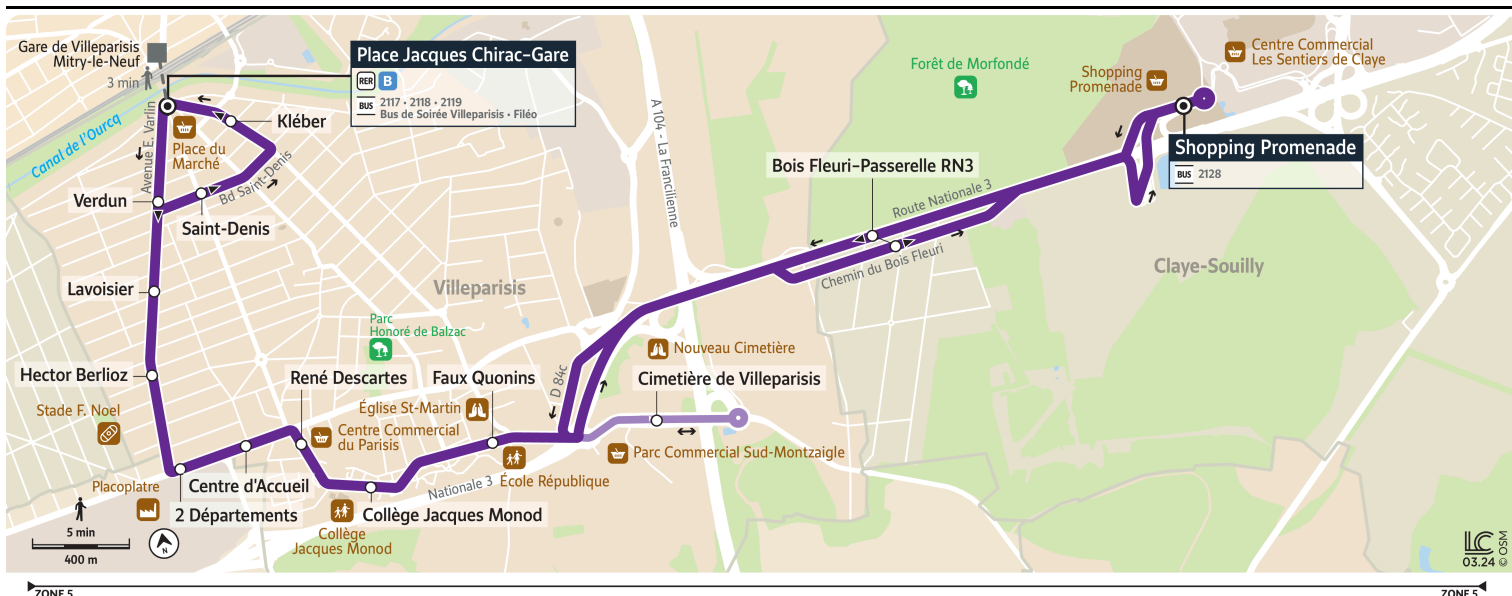

CLAYE-SOUILLY	Shopping Promenade	9:04	10:04	11:04	12:04	13:04	14:04	15:04	16:04	17:04	18:04	19:04	20:04	21:04
	Bois Fleuri-Passerelle RN3	9:07	10:07	11:07	12:07	13:07	14:07	15:07	16:07	17:07	18:07	19:07	20:07	21:07
VILLEPARISIS	Cimetière de Villeparisis	9:11	10:11	11:11	12:11	13:11	14:11	15:11	16:11	17:11	18:11	19:11	20:11	21:11
	Faux Quonins	9:12	10:12	11:12	12:12	13:12	14:12	15:12	16:12	17:12	18:12	19:12	20:12	21:12
	Collège Jacques Monod	9:14	10:14	11:14	12:14	13:14	14:14	15:14	16:14	17:14	18:14	19:14	20:14	21:14
	René Descartes	9:15	10:15	11:15	12:15	13:15	14:15	15:15	16:15	17:15	18:15	19:15	20:15	21:15
	Centre d'Accueil	9:15	10:15	11:15	12:15	13:15	14:15	15:15	16:15	17:15	18:15	19:15	20:15	21:15
	2 Départements	9:16	10:16	11:16	12:16	13:16	14:16	15:16	16:16	17:16	18:16	19:16	20:16	21:16
	Hector Berlioz	9:18	10:18	11:18	12:18	13:18	14:18	15:18	16:18	17:18	18:18	19:18	20:18	21:18
	Lavoisier	9:19	10:19	11:19	12:19	13:19	14:19	15:19	16:19	17:19	18:19	19:19	20:19	21:19
	Saint-Denis	9:20	10:20	11:20	12:20	13:20	14:20	15:20	16:20	17:20	18:20	19:20	20:20	21:20
	Kléber	9:22	10:22	11:22	12:22	13:22	14:22	15:22	16:22	17:22	18:22	19:22	20:22	21:22
	Place Jacques Chirac-Gare	9:23	10:23	11:23	12:23	13:23	14:23	15:23	16:23	17:23	18:23	19:23	20:23	21:23

Bon à savoir

Nous nous efforçons de respecter au mieux ces horaires donnés à titre indicatif, en fonction des conditions de circulation et d'exploitation.