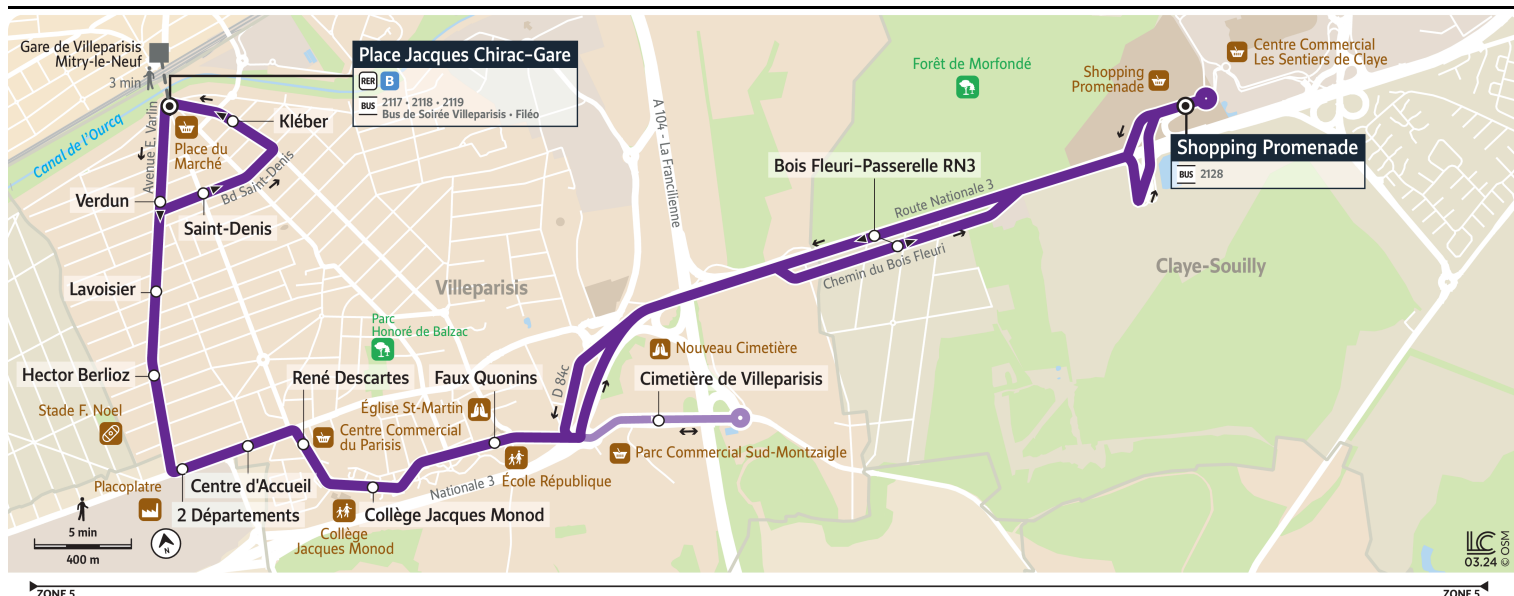

AFFICHE

2121

VILLEPARISIS

Place Jacques Chirac-Gare

Horaires valables à partir du 25 août 2025

Lundi à vendredi - Toutes périodes

CLAYE-SOULLY	Shopping Promenade	19:15	19:44	20:15	20:45	21:15	21:45	22:15	22:45
	Bois Fleuri-Passerelle RN3	19:19	19:48	20:19	20:49	21:19	21:49	22:19	22:49
VILLEPARISIS	Cimetière de Villeparisis								
	Faux Quonins	19:24	19:53	20:24	20:54	21:24	21:54	22:24	22:54
	Collège Jacques Monod	19:26	19:55	20:26	20:56	21:26	21:56	22:26	22:56
	René Descartes	19:27	19:56	20:27	20:57	21:27	21:57	22:27	22:57
	Centre d'Accueil	19:27	19:56	20:27	20:57	21:27	21:57	22:27	22:57
	2 Départements	19:28	19:57	20:28	20:58	21:28	21:58	22:28	22:58
	Hector Berlioz	19:30	19:59	20:30	21:00	21:30	22:00	22:30	23:00
	Lavoisier	19:31	20:00	20:31	21:01	21:31	22:01	22:31	23:01
	Saint-Denis	19:32	20:01	20:32	21:02	21:32	22:02	22:32	23:02
	Kléber	19:34	20:03	20:34	21:04	21:34	22:04	22:34	23:04
	Place Jacques Chirac-Gare	19:35	20:04	20:35	21:05	21:35	22:05	22:35	23:05

Bon à savoir

Nous nous efforçons de respecter au mieux ces horaires donnés à titre indicatif, en fonction des conditions de circulation et d'exploitation.