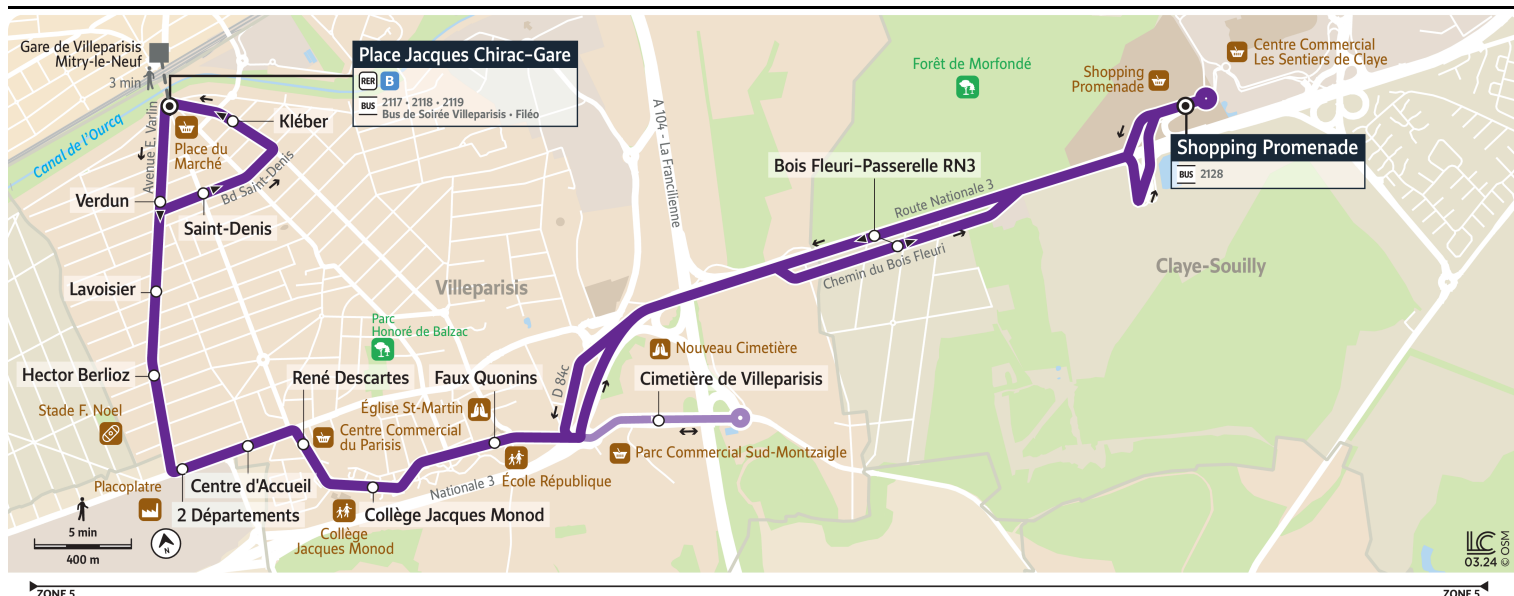

Bon à savoir

Nous nous efforçons de respecter au mieux ces horaires donnés à titre indicatif, en fonction des conditions de circulation et d'exploitation.

2121

VILLEPARISIS Place Jacques Chirac-Gare

Horaires valables à partir du 25 août 2025

Samedi - Toutes périodes

CLAYE-SOULLY	Shopping Promenade	6:34	7:04	7:34	8:04	8:34	9:04	9:34	10:04	10:34	11:04	11:34	12:04	12:34	13:04	13:34	14:04
	Bois Fleuri-Passerelle RN3	6:37	7:07	7:37	8:07	8:37	9:07	9:37	10:07	10:37	11:07	11:37	12:07	12:37	13:07	13:37	14:07
VILLEPARISIS	Cimetière de Villeparisis	6:41	7:11	7:41	8:11	8:41	9:11	9:41	10:11	10:41	11:11	11:41	12:11	12:41	13:11	13:41	14:11
	Faux Quonins	6:42	7:12	7:42	8:12	8:42	9:12	9:42	10:12	10:42	11:12	11:42	12:12	12:42	13:12	13:42	14:12
	Collège Jacques Monod	6:44	7:14	7:44	8:14	8:44	9:14	9:44	10:14	10:44	11:14	11:44	12:14	12:44	13:14	13:44	14:14
	René Descartes	6:45	7:15	7:45	8:15	8:45	9:15	9:45	10:15	10:45	11:15	11:45	12:15	12:45	13:15	13:45	14:15
	Centre d'Accueil	6:45	7:15	7:45	8:15	8:45	9:15	9:45	10:15	10:45	11:15	11:45	12:15	12:45	13:15	13:45	14:15
	2 Départements	6:46	7:16	7:46	8:16	8:46	9:16	9:46	10:16	10:46	11:16	11:46	12:16	12:46	13:16	13:46	14:16
	Hector Berlioz	6:48	7:18	7:48	8:18	8:48	9:18	9:48	10:18	10:48	11:18	11:48	12:18	12:48	13:18	13:48	14:18
	Lavoisier	6:49	7:19	7:49	8:19	8:49	9:19	9:49	10:19	10:49	11:19	11:49	12:19	12:49	13:19	13:49	14:19
	Saint-Denis	6:50	7:20	7:50	8:20	8:50	9:20	9:50	10:20	10:50	11:20	11:50	12:20	12:50	13:20	13:50	14:20
	Kléber	6:52	7:22	7:52	8:22	8:52	9:22	9:52	10:22	10:52	11:22	11:52	12:22	12:52	13:22	13:52	14:22
	Place Jacques Chirac-Gare	6:53	7:23	7:53	8:23	8:53	9:23	9:53	10:23	10:53	11:23	11:53	12:23	12:53	13:23	13:53	14:23

Bon à savoir

Nous nous efforçons de respecter au mieux ces horaires donnés à titre indicatif, en fonction des conditions de circulation et d'exploitation.

AFFICHE

2121

VILLEPARISIS

Place Jacques Chirac-Gare