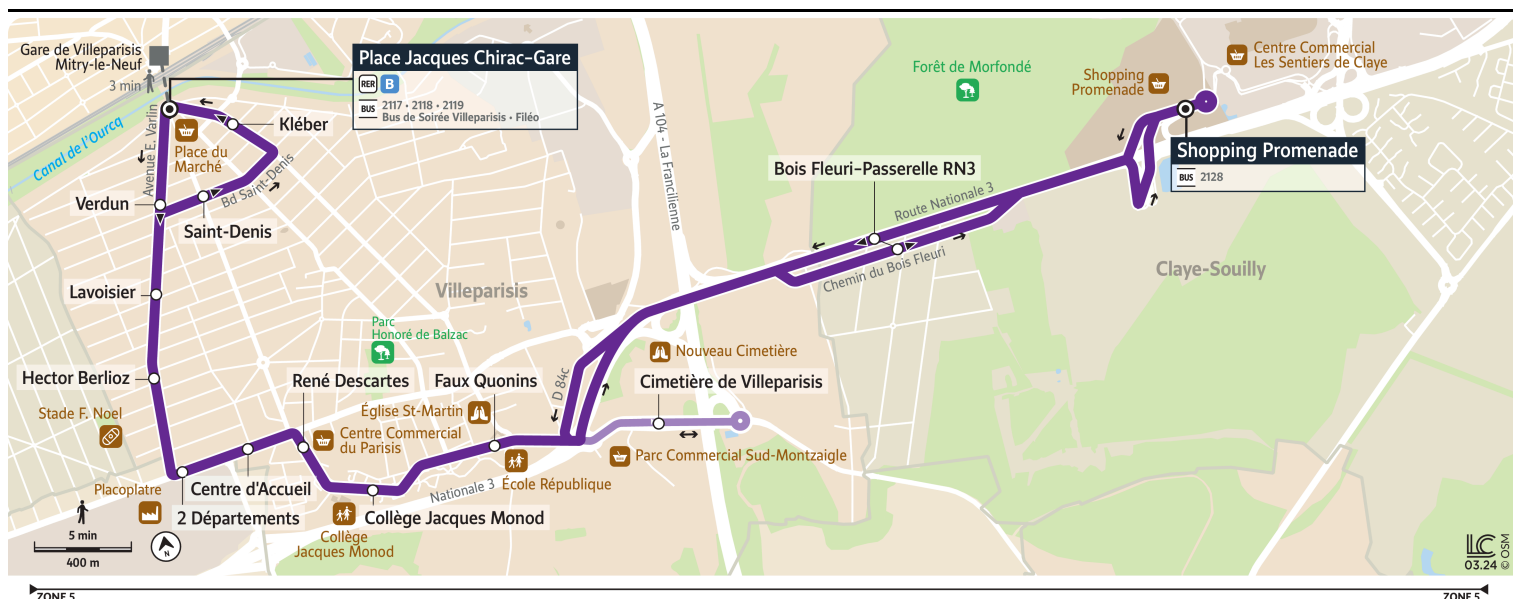

Bon à savoir

Nous nous efforçons de respecter au mieux ces horaires donnés à titre indicatif, en fonction des conditions de circulation et d'exploitation.

AFFICHE

2121

VILLEPARISIS

Place Jacques Chirac-Gare

Horaires valables à partir du 25 août 2025

Samedi - Toutes périodes

CLAYE-SOUILLY	Shopping Promenade	22:34	23:04	23:34
	Bois Fleuri-Passerelle RN3	22:37	23:07	23:37
VILLEPARISIS	Cimetière de Villeparisis	22:41	23:11	23:41
	Faux Quonins	22:42	23:12	23:42
	Collège Jacques Monod	22:44	23:14	23:44
	René Descartes	22:45	23:15	23:45
	Centre d'Accueil	22:45	23:15	23:45
	2 Départements	22:46	23:16	23:46
	Hector Berlioz	22:48	23:18	23:48
	Lavoisier	22:49	23:19	23:49
	Saint-Denis	22:50	23:20	23:50
	Kléber	22:52	23:22	23:52
	Place Jacques Chirac-Gare	22:53	23:23	23:53

Bon à savoir

Nous nous efforçons de respecter au mieux ces horaires donnés à titre indicatif, en fonction des conditions de circulation et d'exploitation.

AFFICHE

**2121**

VILLEPARISIS

Place Jacques Chirac-Gare