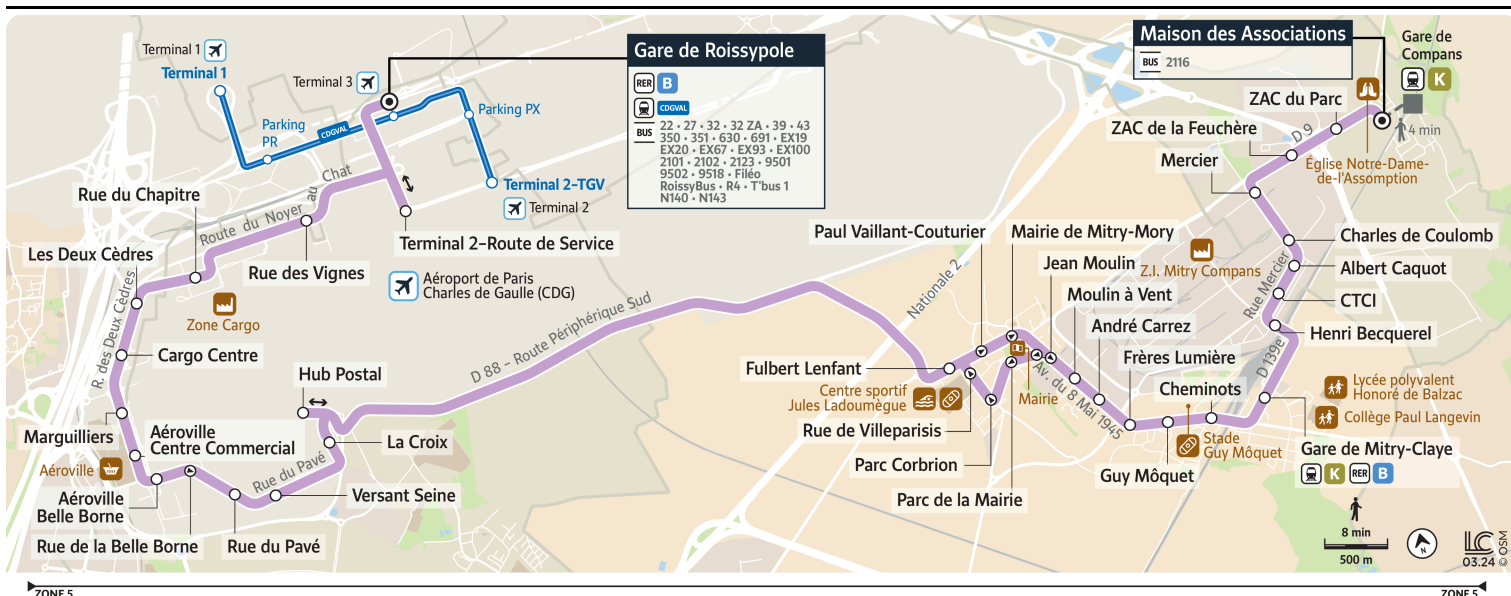

Bon à savoir

Nous nous efforçons de respecter au mieux ces horaires donnés à titre indicatif, en fonction des conditions de circulation et d'exploitation.