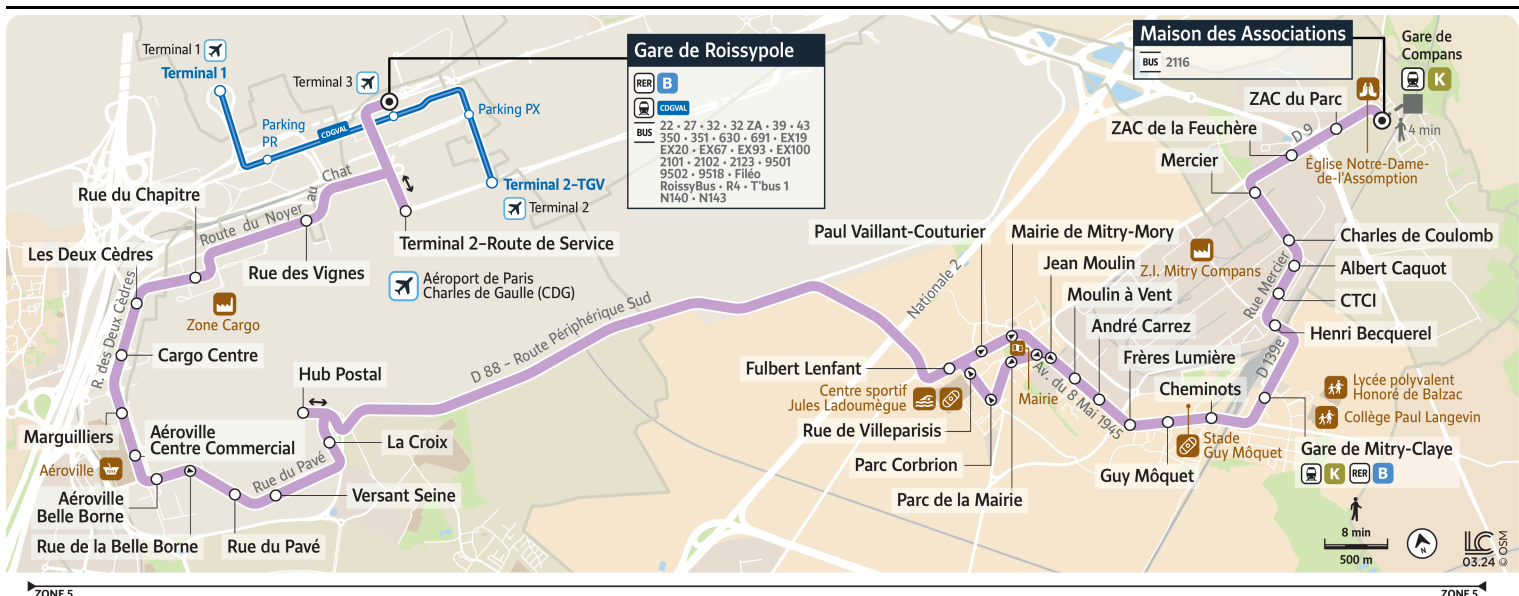

Bon à savoir

Nous nous efforçons de respecter au mieux ces horaires donnés à titre indicatif, en fonction des conditions de circulation et d'exploitation.