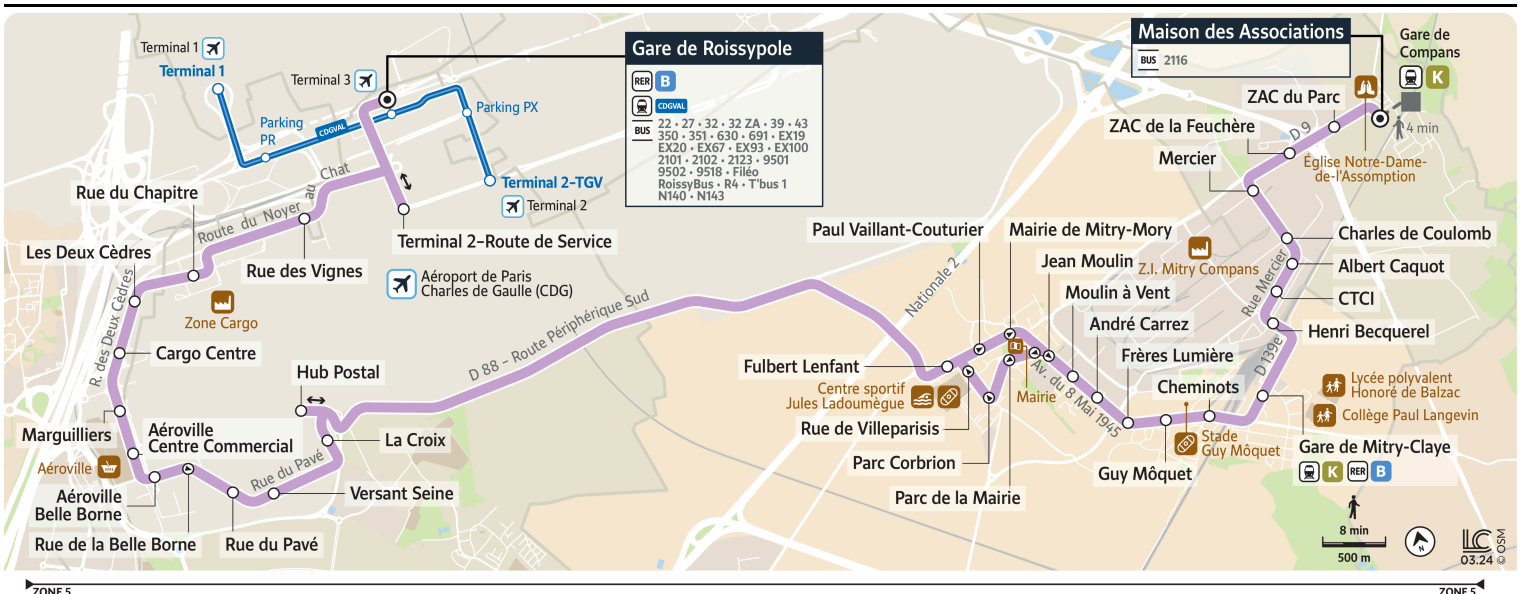

Bon à savoir

Nous nous efforçons de respecter au mieux ces horaires donnés à titre indicatif, en fonction des conditions de circulation et d'exploitation.