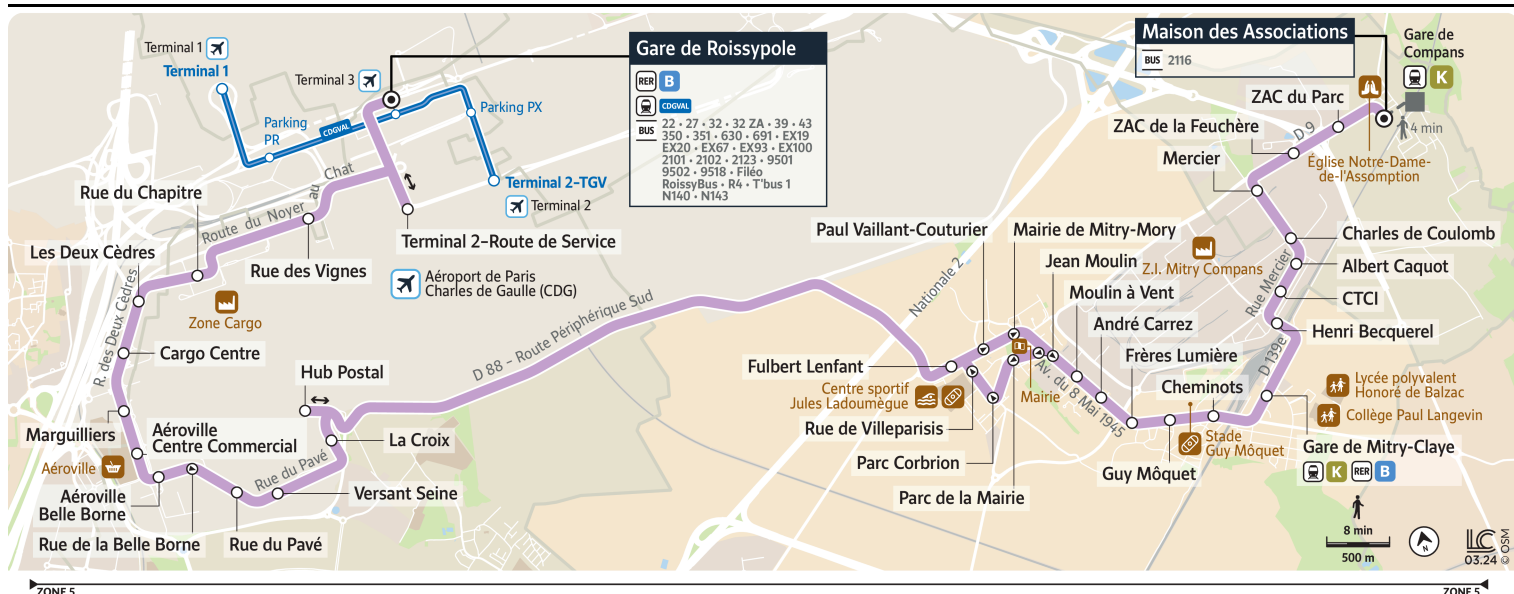

Bon à savoir

Nous nous efforçons de respecter au mieux ces horaires donnés à titre indicatif, en fonction des conditions de circulation et d'exploitation.