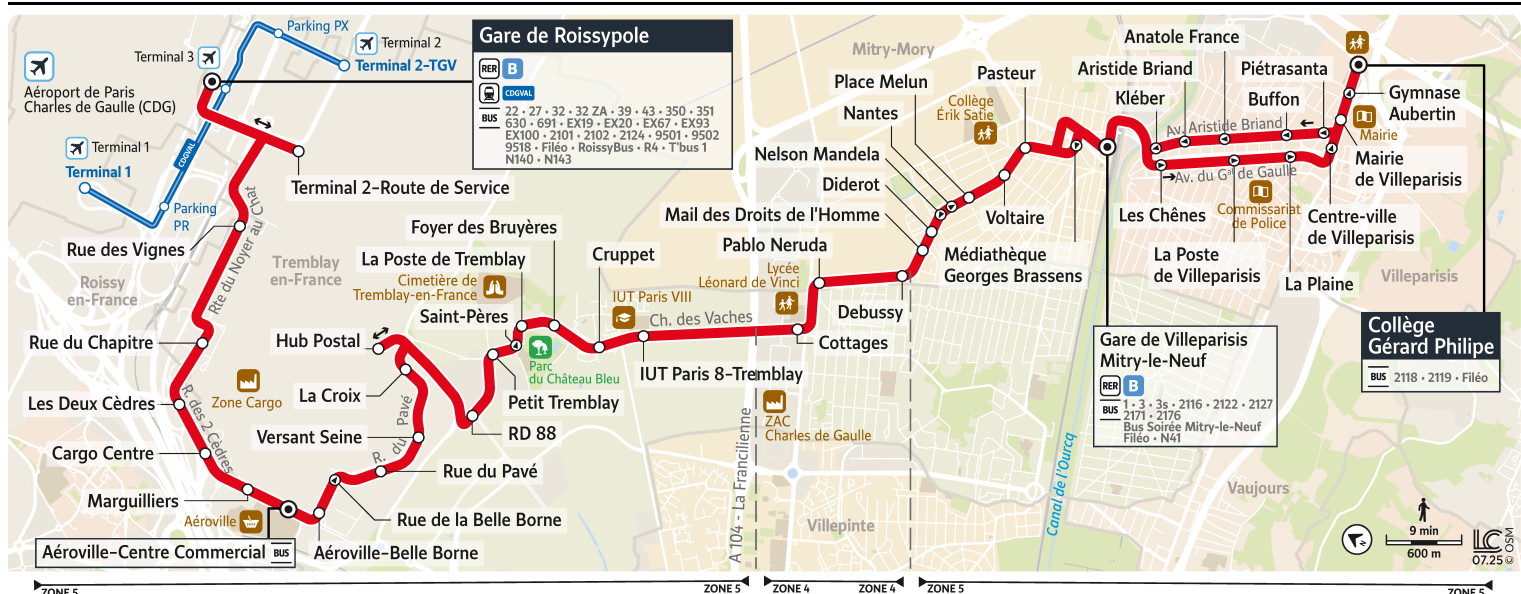

Bon à savoir

Nous nous efforçons de respecter au mieux ces horaires donnés à titre indicatif, en fonction des conditions de circulation et d'exploitation.