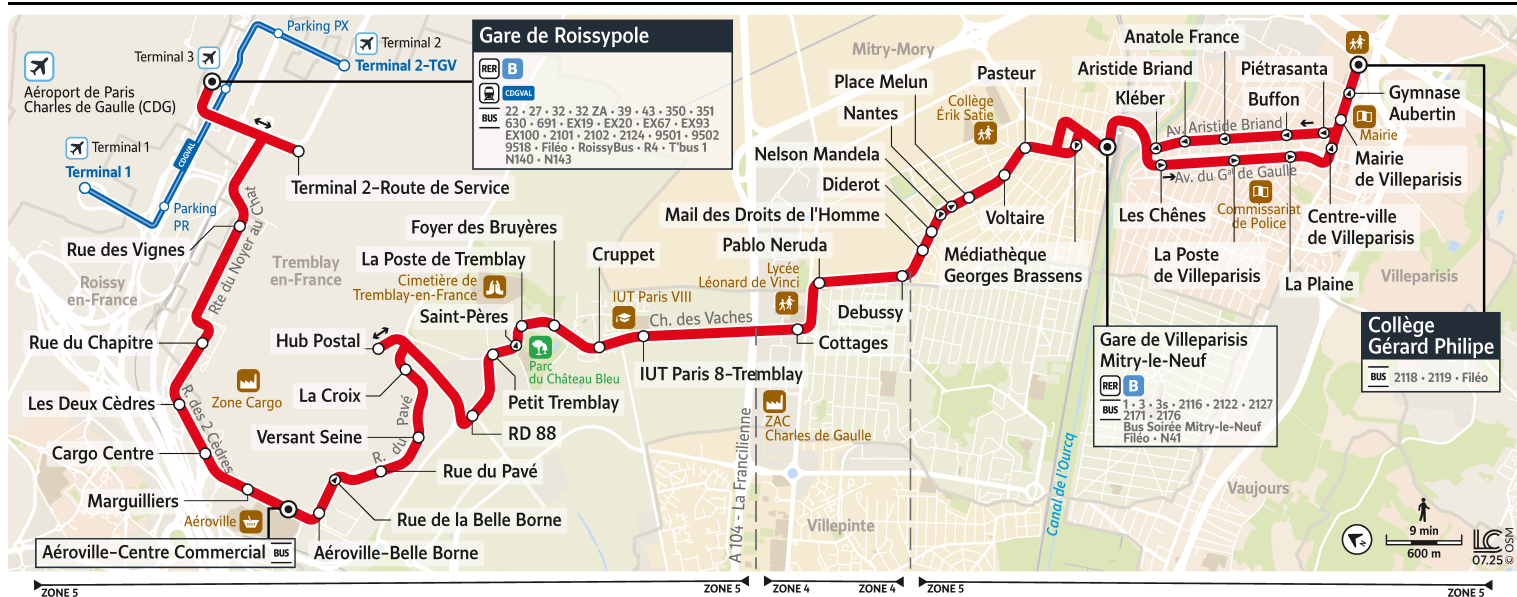

Bon à savoir

Nous nous efforçons de respecter au mieux ces horaires donnés à titre indicatif, en fonction des conditions de circulation et d'exploitation.