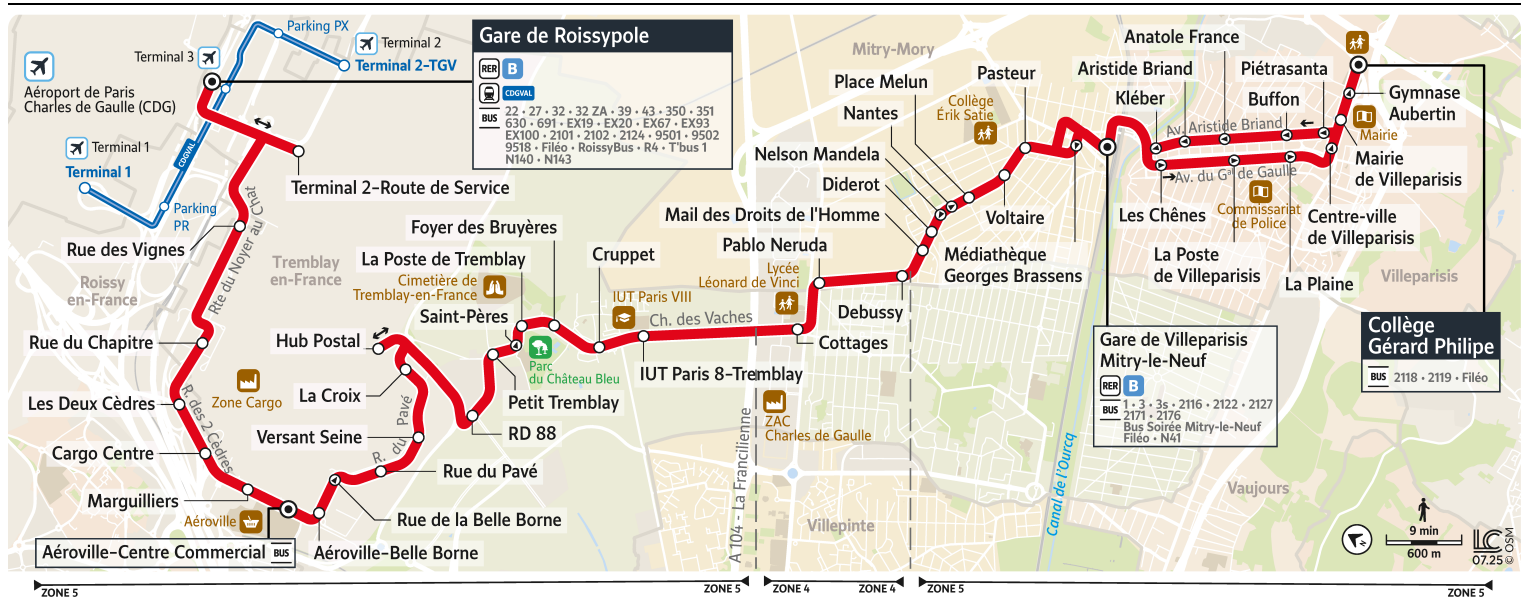

Bon à savoir

Nous nous efforçons de respecter au mieux ces horaires donnés à titre indicatif, en fonction des conditions de circulation et d'exploitation.