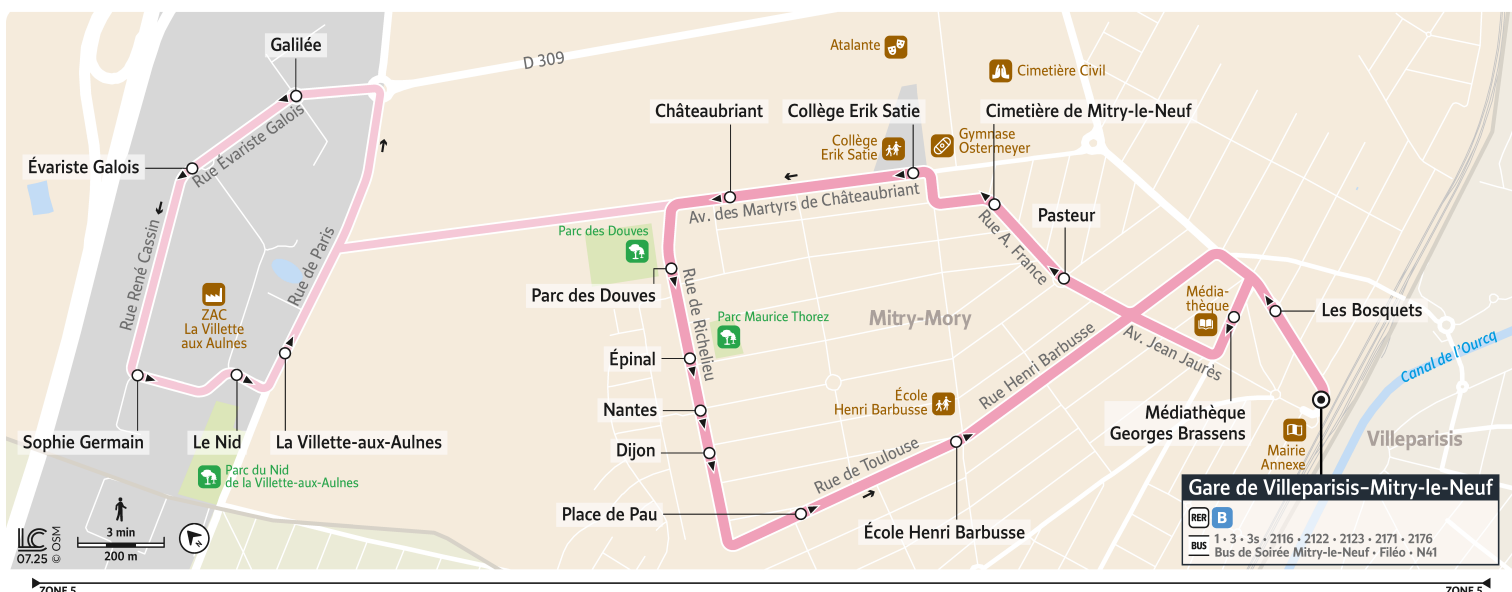

Bon à savoir

Nous nous efforçons de respecter au mieux ces horaires donnés à titre indicatif, en fonction des conditions de circulation et d'exploitation.

2127

MITRY-MORY

Gare de Villeparisis Mitry-le-Neuf

Bon à savoir

Nous nous efforçons de respecter au mieux ces horaires donnés à titre indicatif, en fonction des conditions de circulation et d'exploitation.

AFFICHE

**2127**

MITRY-MORY

Gare de Villeparisis Mitry-le-Neuf

Horaires valables à partir du 25 août 2025

Du lundi au vendredi - toutes périodes

MITRY-MORY	Gare de Villeparisis-Mitry-le-Neuf	17:55	18:10	18:25	18:43	19:03	19:23	19:43	20:03
	Les Bosquets	17:56	18:11	18:26	18:44	19:04	19:24	19:44	20:04
	Médiathèque Georges Brassens	17:56	18:11	18:26	18:44	19:04	19:24	19:44	20:04
	Pasteur	17:57	18:12	18:27	18:45	19:05	19:25	19:45	20:05
	Cimetière de Mitry-le-Neuf	17:58	18:13	18:28	18:46	19:06	19:26	19:46	20:06
	Collège Erik Satie	17:58	18:13	18:28	18:46	19:06	19:26	19:46	20:06
	Châteaubriant	17:59	18:14	18:29	18:47	19:07	19:27	19:47	20:07
	Galilée	18:03	18:18	18:33	18:51	19:11			
	Évariste Galois	18:04	18:19	18:34	18:52	19:12			
	Sophie Germain	18:05	18:20	18:35	18:53	19:13			
	Le Nid	18:06	18:21	18:36	18:54	19:14			
	La Villette-aux-Aulnes	18:07	18:22	18:37	18:55	19:15			
	Parc des Douves	18:10	18:25	18:40	18:58	19:18	19:28	19:48	20:08
	Épinal	18:11	18:26	18:41	18:59	19:19	19:29	19:49	20:09
	Nantes	18:11	18:26	18:41	18:59	19:19	19:29	19:49	20:09
	Dijon	18:12	18:27	18:42	19:00	19:20	19:30	19:50	20:09
	Place de Pau	18:13	18:28	18:43	19:01	19:21	19:31	19:51	20:10
	École Henri Barbusse	18:15	18:30	18:45	19:03	19:23	19:33	19:53	20:12
	Gare de Villeparisis-Mitry-le-Neuf	18:21	18:36	18:51	19:09	19:29	19:39	19:59	20:18

Bon à savoir

Nous nous efforçons de respecter au mieux ces horaires donnés à titre indicatif, en fonction des conditions de circulation et d'exploitation.

AFFICHE

2127

MITRY-MORY

Gare de Villeparisis Mitry-le-Neuf