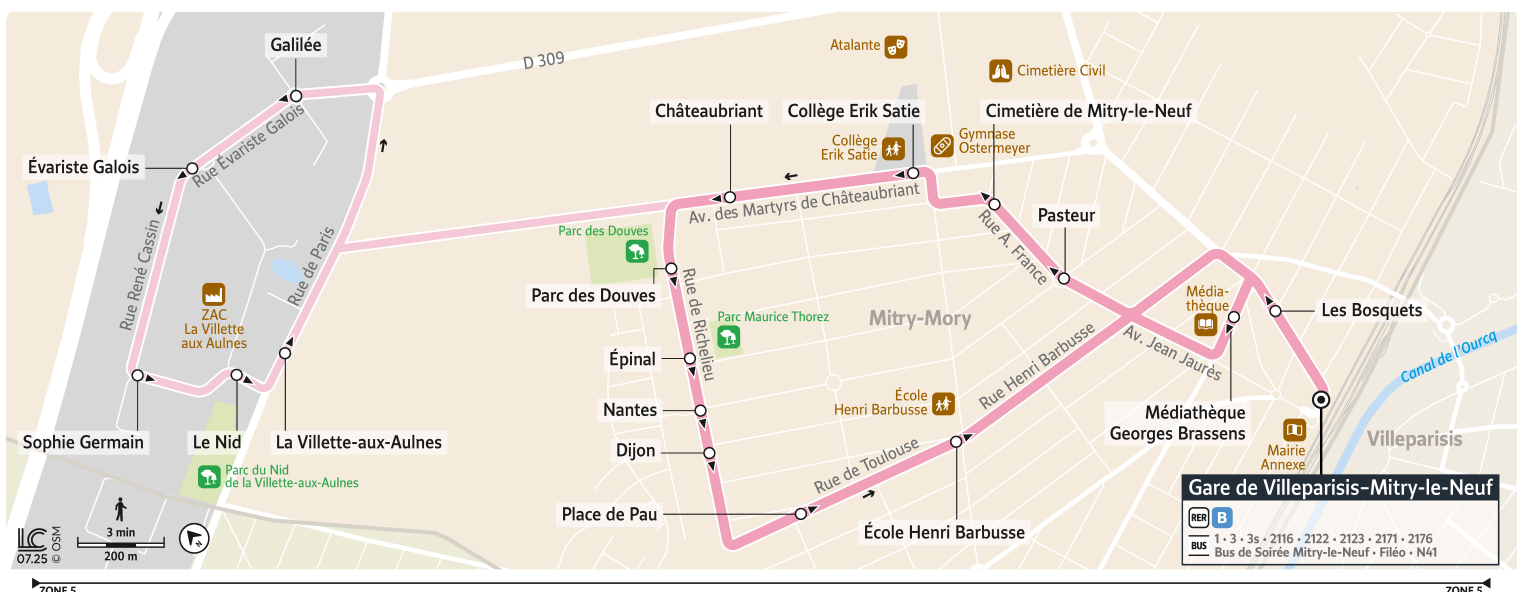

Bon à savoir

Nous nous efforçons de respecter au mieux ces horaires donnés à titre indicatif, en fonction des conditions de circulation et d'exploitation.

2127

MITRY-MORY

Gare de Villeparisis Mitry-le-Neuf

Bon à savoir

Nous nous efforçons de respecter au mieux ces horaires donnés à titre indicatif, en fonction des conditions de circulation et d'exploitation.

AFFICHE

**2127**

MITRY-MORY

Gare de Villeparisis Mitry-le-Neuf