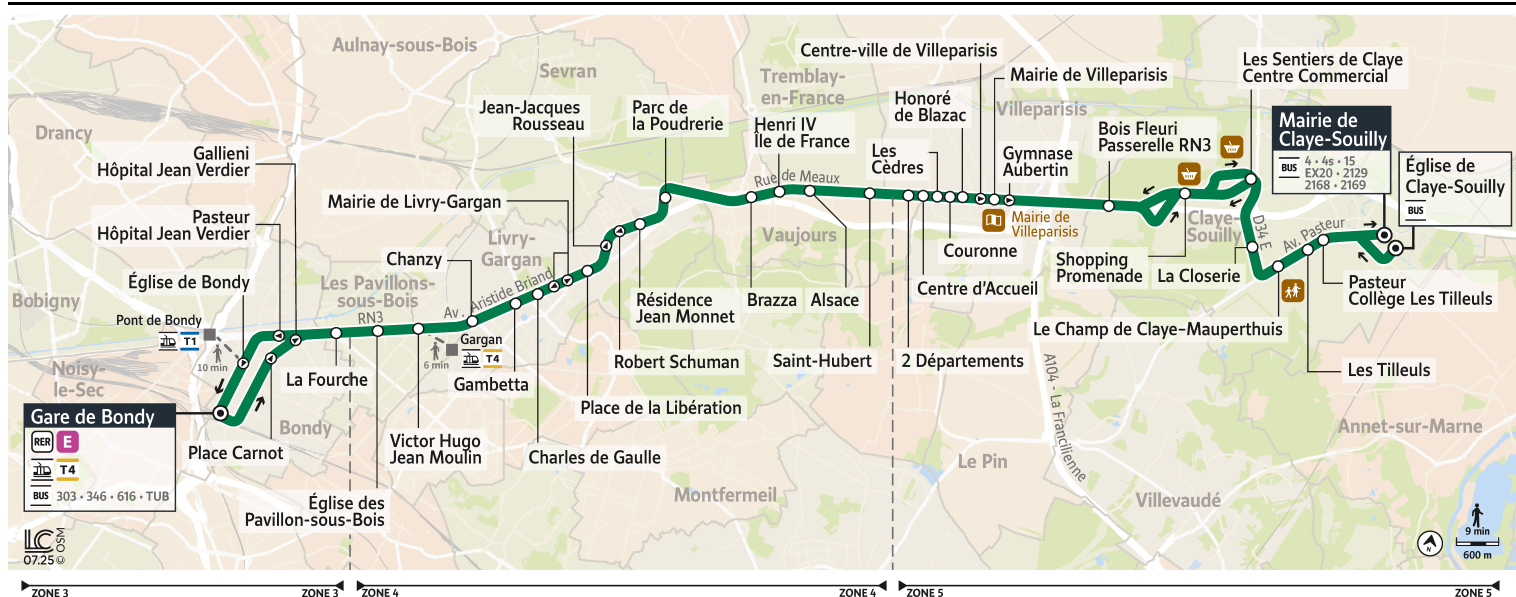

Bon à savoir

Aucun service les dimanches et jours fériés.

Nous nous efforçons de respecter au mieux ces horaires donnés à titre indicatif, en fonction des conditions de circulation et d'exploitation.