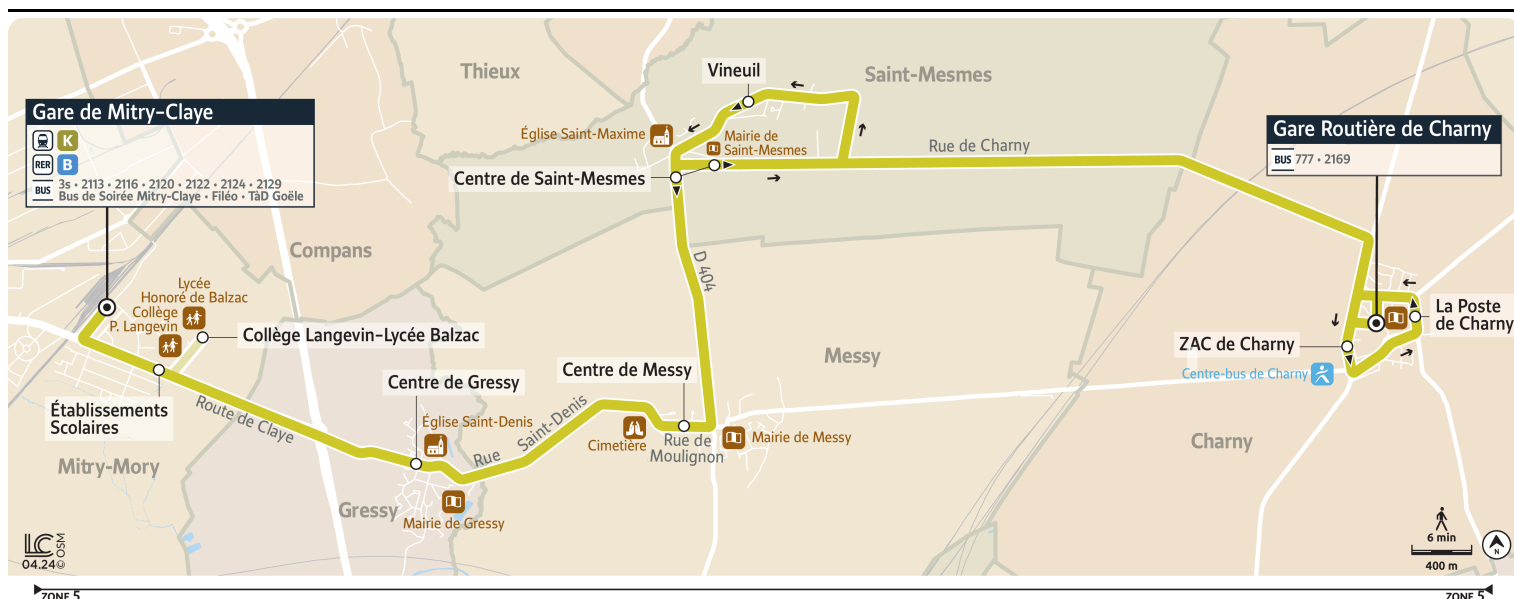

AFFICHE

2130

MITRY-MORY Gare de Mitry-Claye

Horaires valables à partir du 25 août 2025

Samedi - en période scolaire

CHARNY	Gare Routière de Charny	13:05
	ZAC de Charny	13:07
	La Poste de Charny	13:09
SAINT-MESMES	Vineuil	13:17
	Centre de Saint-Mesmes	13:19
MESSY	Centre de Messy	13:22
GRESSY	Centre de Gressy	13:25
MITRY-MORY	Établissements Scolaires	13:28
	Gare de Mitry-Claye	13:31

Bon à savoir

Aucun service les dimanches et jours fériés.

Nous nous efforçons de respecter au mieux ces horaires donnés à titre indicatif, en fonction des conditions de circulation et d'exploitation.