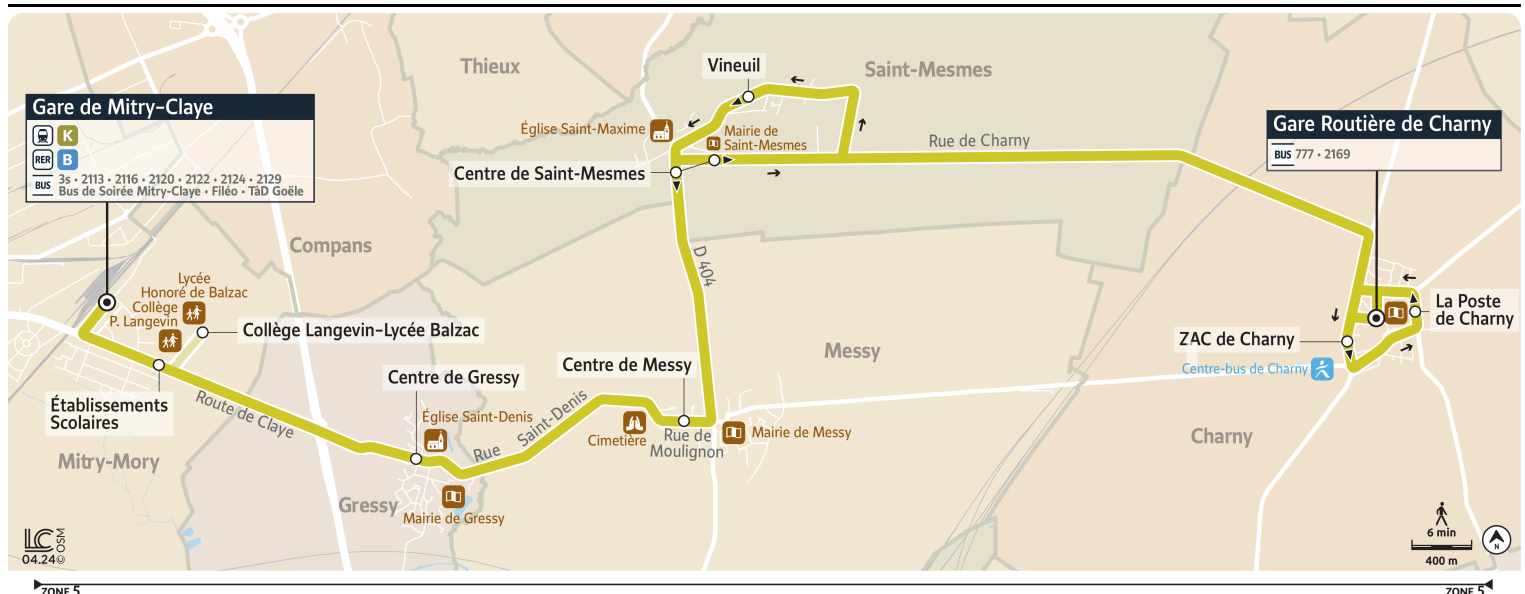

### Du lundi au vendredi - en période scolaire

<b>MITRY-MORY</b>	Gare de Mitry-Claye	6:59	8:00	12:35	13:30	16:30	17:18	17:40	18:16	18:42	19:12	19:45	20:12
	Établissements Scolaires	7:02	8:03	12:38	13:33	16:33	17:21	17:43	18:19	18:45	19:15	19:48	20:15
	Collège Langevin-Lycée Balzac			12:40	13:35	16:35	17:23						
<b>GRESSY</b>	Centre de Gressy	7:05	8:06	12:45	13:40	16:41	17:29	17:48	18:24	18:50	19:18	19:51	20:18
<b>MESSY</b>	Centre de Messy	7:08	8:09	12:49	13:44	16:45	17:33	17:51	18:27	18:53	19:21	19:54	20:21
<b>SAINT-MESMES</b>	Centre de Saint-Mesmes	7:12	8:13	12:53	13:48	16:49	17:37	17:55	18:31	18:57	19:25	19:58	20:25
<b>CHARNY</b>	ZAC de Charny	7:20	8:21	13:02	13:57	16:58	17:46	18:03	18:39	19:05	19:33	20:06	20:33
	La Poste de Charny	7:22	8:23	13:04	13:59	17:00	17:48	18:05	18:41	19:07	19:35	20:08	20:35
	Gare Routière de Charny	7:24	8:25	13:05	14:00	17:01	17:49	18:07	18:43	19:09	19:37	20:10	20:37

Circule uniquement le mercredi en période scolaire.

AFFICHE