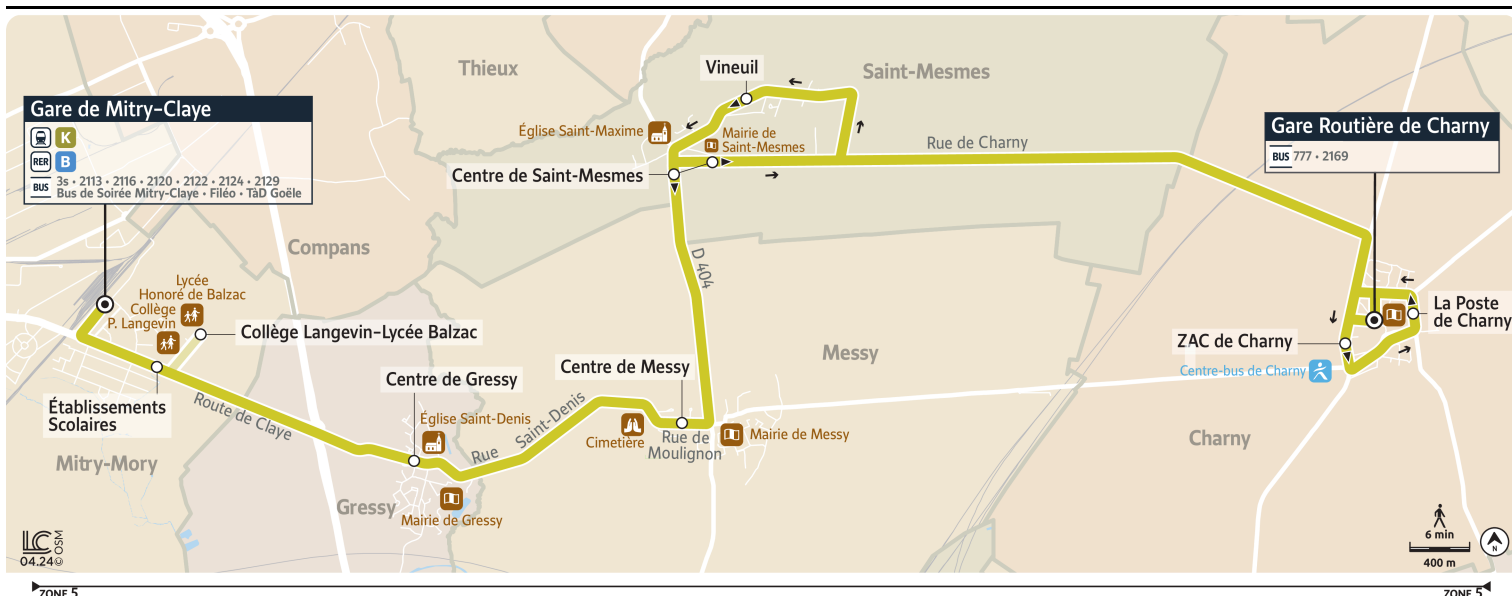

AFFICHE

2130

CHARNY Gare Routière de Charny

Horaires valables à partir du 25 août 2025

Samedi - en période scolaire

MITRY-MORY	Gare de Mitry-Claye	7:02
	Établissements Scolaires	7:05
GRESSY	Centre de Gressy	7:08
MESSY	Centre de Messy	7:11
SAINT-MESMES	Centre de Saint-Mesmes	7:15
CHARNY	ZAC de Charny	7:23
	La Poste de Charny	7:25
	Gare Routière de Charny	7:27

Bon à savoir

Aucun service les dimanches et jours fériés.

Nous nous efforçons de respecter au mieux ces horaires donnés à titre indicatif, en fonction des conditions de circulation et d'exploitation.