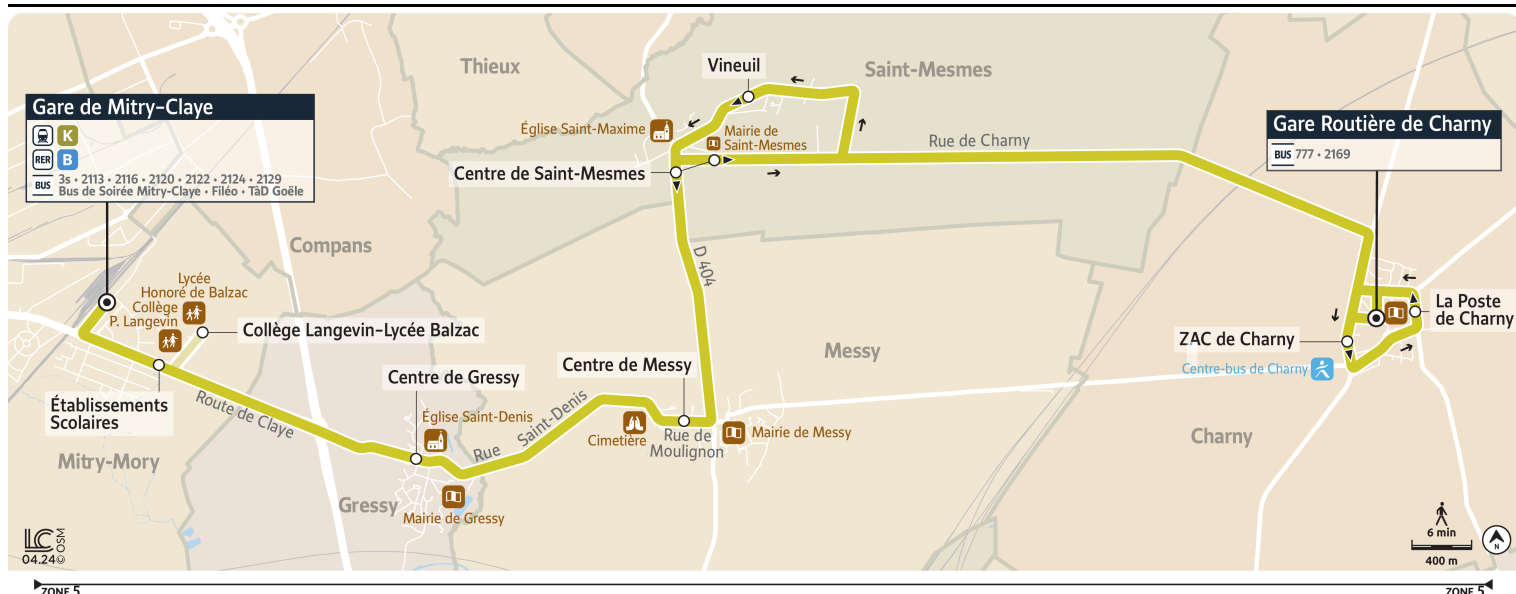

## MITRY-MORY Gare de Mitry-Claye

Horaires valables à partir du 25 août 2025

### Du lundi au vendredi - en période scolaire

CHARNY	Gare Routière de Charny	5:05	5:35	6:05	6:35	7:05	7:25	7:50	8:05	8:25	9:10	12:20	13:20	17:10	17:51	18:16
	ZAC de Charny	5:07	5:37	6:07	6:37	7:07	7:27	7:52	8:07	8:27	9:12	12:22	13:22	17:12	17:53	18:18
	La Poste de Charny	5:09	5:39	6:09	6:39	7:09	7:29	7:54	8:09	8:29	9:14	12:24	13:24	17:14	17:55	18:20
SAINT-MESMES	Vineuil	5:17	5:47	6:17	6:47	7:17	7:37	8:02	8:17	8:37	9:22	12:32	13:32	17:22	18:03	18:28
	Centre de Saint-Mesmes	5:19	5:49	6:19	6:49	7:19	7:39	8:04	8:19	8:39	9:24	12:34	13:34	17:24	18:05	18:30
MESSY	Centre de Messy	5:22	5:52	6:22	6:52	7:23	7:43	8:08	8:23	8:43	9:28	12:38	13:38	17:28	18:08	18:33
GRESSY	Centre de Gressy	5:25	5:55	6:25	6:55	7:26	7:47	8:12	8:27	8:47	9:32	12:42	13:42	17:32	18:11	18:36
MITRY-MORY	Collège Langevin-Lycée Balzac						7:51			8:51						
	Établissements Scolaires	5:28	5:58	6:28	6:58	7:29	7:52	8:15	8:30	8:52	9:35	12:45	13:45	17:35	18:14	18:39
	Gare de Mitry-Claye	5:30	6:00	6:30	7:00	7:32	7:55	8:18	8:33	8:55	9:37	12:47	13:47	17:38	18:17	18:42

Circule uniquement le mercredi en période scolaire.

AFFICHE