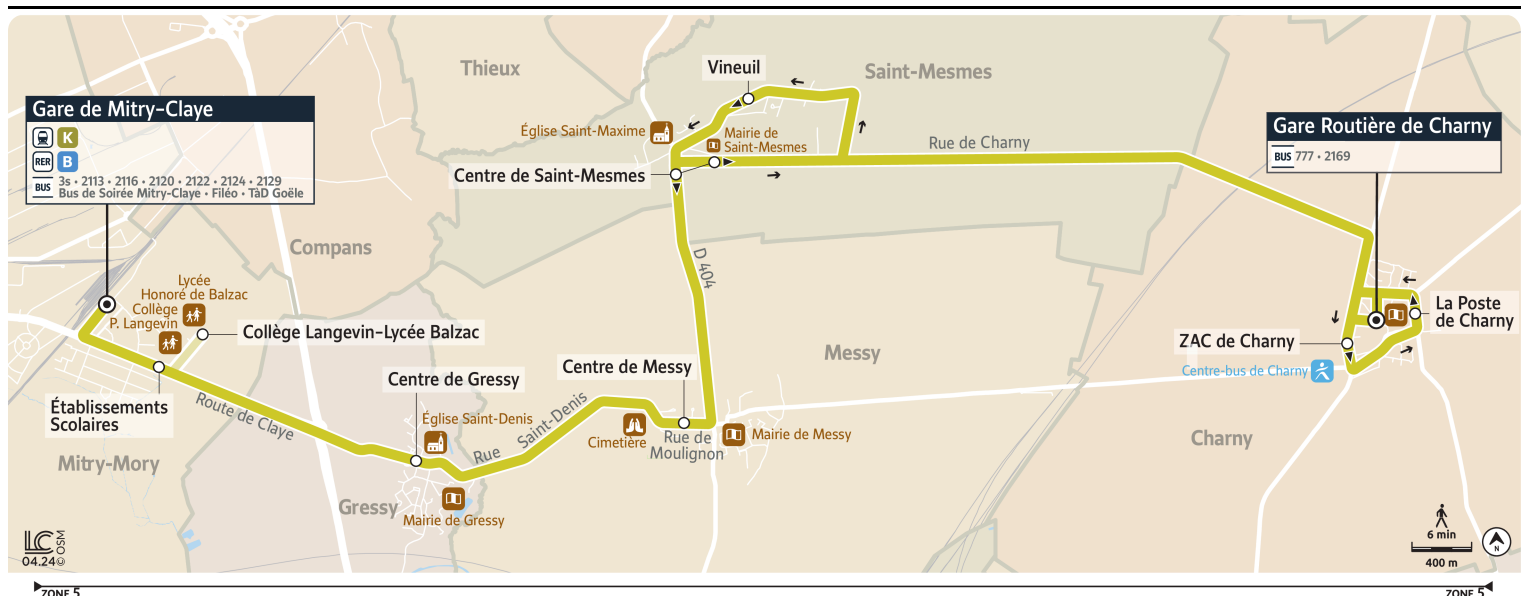

2130

MITRY-MORY Gare de Mitry-Claye

Horaires valables à partir du 25 août 2025

Du lundi au vendredi - en vacances scolaires

CHARNY	Gare Routière de Charny	5:05	5:35	6:05	6:35	7:05	7:25	8:05	8:35	9:15	17:13	17:55
	ZAC de Charny	5:07	5:37	6:07	6:37	7:07	7:27	8:07	8:37	9:17	17:15	17:57
	La Poste de Charny	5:09	5:39	6:09	6:39	7:09	7:29	8:09	8:39	9:19	17:17	17:59
SAINT-MESMES	Vineuil	5:17	5:47	6:17	6:47	7:17	7:37	8:17	8:47	9:27	17:25	18:07
	Centre de Saint-Mesmes	5:19	5:49	6:19	6:49	7:19	7:39	8:19	8:49	9:29	17:27	18:09
MESSY	Centre de Messy	5:23	5:53	6:23	6:53	7:23	7:43	8:23	8:53	9:33	17:30	18:12
GRESSY	Centre de Gressy	5:27	5:57	6:27	6:57	7:27	7:47	8:27	8:57	9:37	17:33	18:15
MITRY-MORY	Établissements Scolaires	5:30	6:00	6:30	7:00	7:30	7:50	8:30	9:00	9:40	17:36	18:18
	Gare de Mitry-Claye	5:33	6:03	6:33	7:03	7:33	7:53	8:33	9:03	9:43	17:38	18:20

Bon à savoir

Aucun service les dimanches et jours fériés.

Nous nous efforçons de respecter au mieux ces horaires donnés à titre indicatif, en fonction des conditions de circulation et d'exploitation.