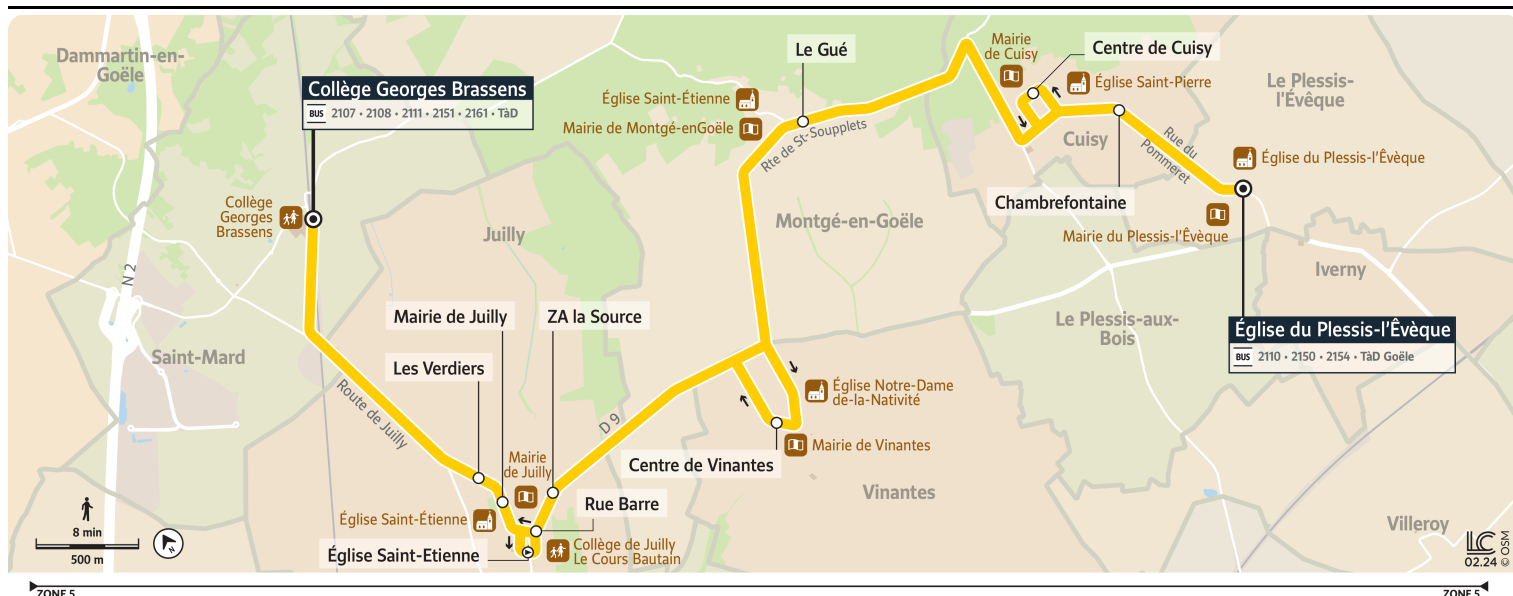

AFFICHE

2152

SAINT-MARD
Collège Georges Brassens

Horaires valables dès le 1er septembre 2025 en période scolaire

Lundi à Vendredi

LE PLESSIS-L'ÉVÊQUE	Église du Plessis-l'Évêque	7:23	8:21
CUISY	Chambrefontaine	7:25	8:23
	Centre de Cuisy	7:27	8:25
MONTGÉ-EN-GOËLE	Le Gué	7:33	8:31
VINANTES	Centre de Vinantes	7:38	8:36
JUILLY	Z.A. La Source	7:44	8:42
	Rue Barre	7:44	8:42
	Mairie de Juilly	7:45	8:43
	Les Verdiers	7:46	8:44
SAINT-MARD	Collège Georges Brassens	7:54	8:52

Bon à savoir

Aucun service les samedis, dimanches et jours fériés.

Nous nous efforçons de respecter au mieux ces horaires donnés à titre indicatif, en fonction des conditions de circulation et d'exploitation.