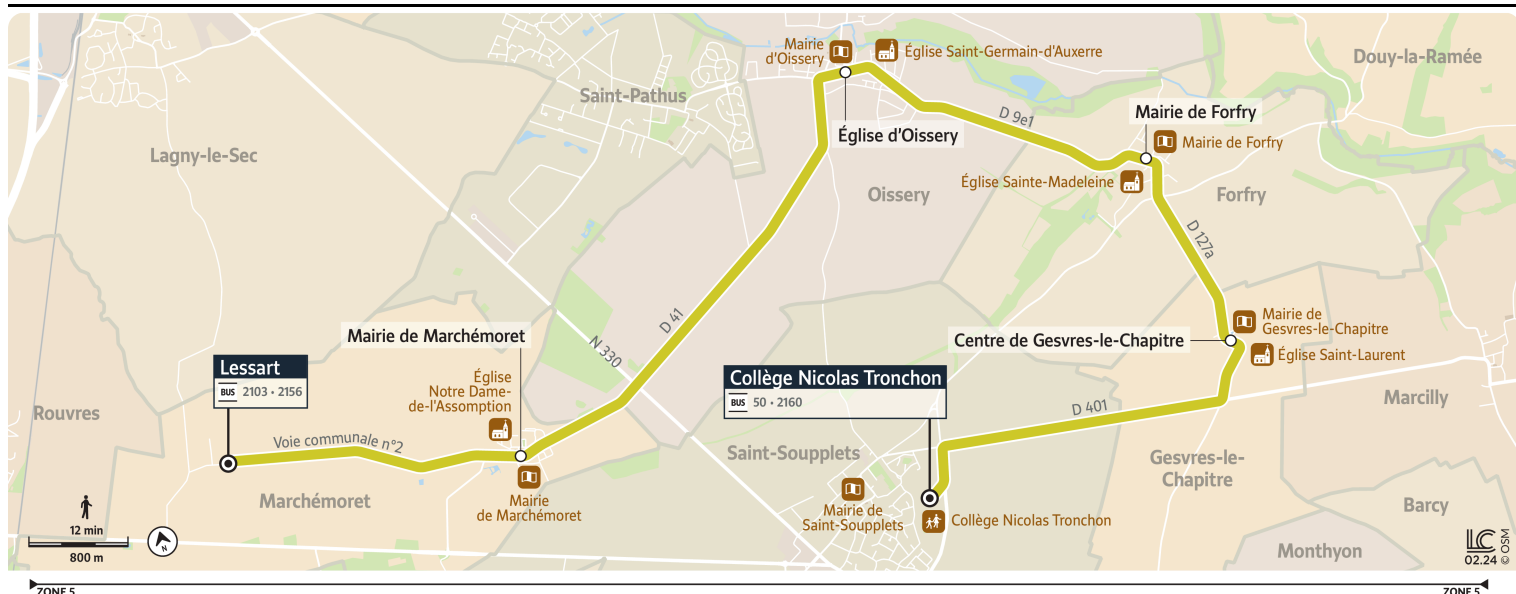

2155

MARCHEMORET Lessart

Horaires valables à partir du 1er septembre 2025 en période scolaire uniquement

Du lundi au vendredi - en période scolaire

SAINT-SOUPPLETS	Collège Nicolas Tronchon	12:40	16:10	17:05
GESVRES-LE-CHAP.	Centre de Gesvres-le-Chapitre	12:48	16:18	17:13
FORFRY	Mairie de Forfry	12:50	16:20	17:15
OISSERY	Église d'Oissery	12:54	16:24	17:19
MARCHEMORET	Mairie de Marchémoret	13:00	16:30	17:25
	Lessart	13:03	16:33	17:28

- Circule uniquement le mercredi en période scolaire.
- Circule uniquement le lundi, mardi, jeudi et vendredi en période scolaire.

AFFICHE

**2155****SAINT-SOUPPLETS
Collège Nicolas Tronchon**

Horaires valables à partir du 1er septembre 2025 en période scolaire uniquement

Du lundi au vendredi - en période scolaire

MARCHÉMORET	Lessart	7:44
	Mairie de Marchémoret	7:47
OISSERY	Église d'Oiserry	7:53
FORFRY	Mairie de Forfry	7:57
GESVRES-LE-CHAP.	Centre de Gesvres-le-Chapitre	7:59
SAINT-SOUPPLETS	Collège Nicolas Tronchon	8:05