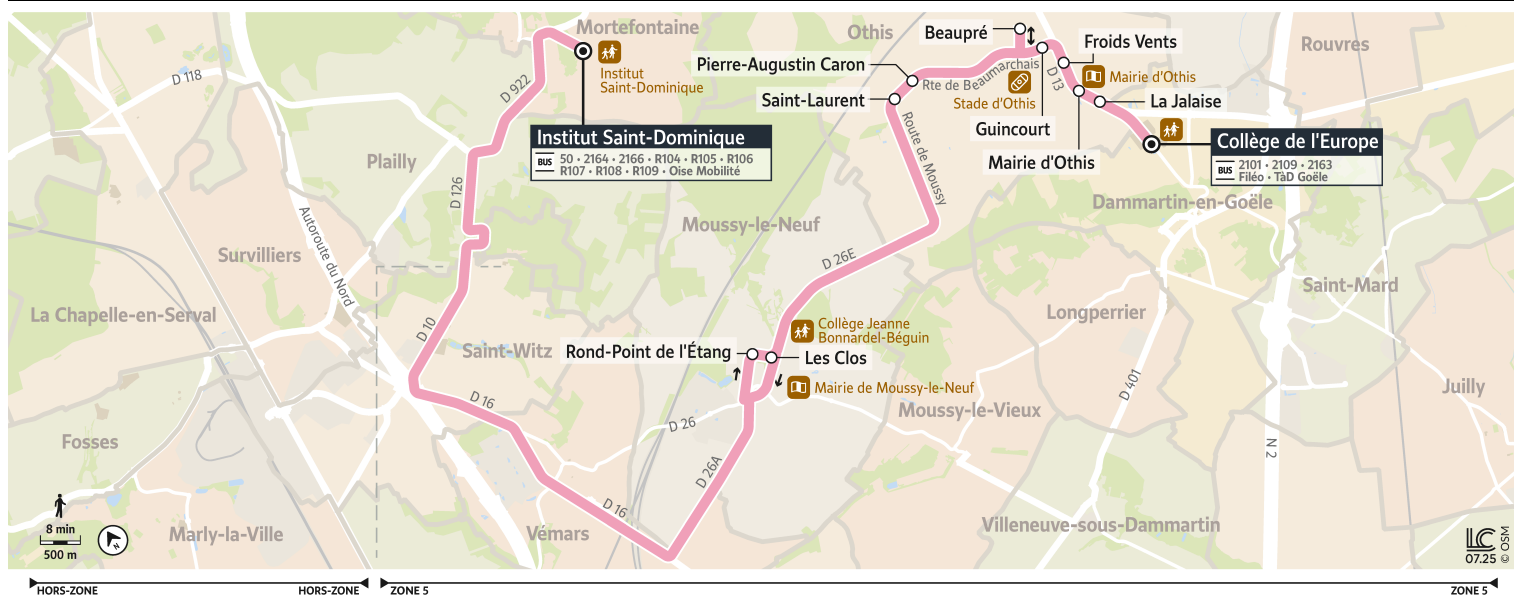

AFFICHE

2165

MORTEFONTAINE Institut Saint-Dominique

Horaires valables dès le 1 septembre 2025 en période scolaire

Lundi à Vendredi

DAMMARTIN	Collège de l'Europe ¹	7:35
OTHIS	La Jalaise	7:37
	Mairie d'Othis	7:38
	Froids Vents	7:39
	Guincourt	7:40
	Beaupré	7:42
	Pierre-Augustin Caron	7:44
	Saint-Laurent	7:45
MOUSSY-LE-NEUF	Rond-Point de l'Étang	8:00
	Les Clos	8:01
MORTEFONTAINE	Institut Saint-Dominique	8:18

¹ : À compter du 1er septembre, cet arrêt ne sera plus desservi par la ligne 2164, mais par la ligne 2165.

Bon à savoir

Aucun service les samedis, dimanches et jours fériés.

Nous nous efforçons de respecter au mieux ces horaires donnés à titre indicatif, en fonction des conditions de circulation et d'exploitation.

2165

DAMMARTIN Collège de l'Europe

Horaires valables dès le 1 septembre 2025 en période scolaire

Lundi à Vendredi

MORTEFONTAINE	Institut Saint-Dominique	12:35	16:40
MOUSSY-LE-NEUF	Rond-Point de l'Étang	12:58	17:03
	Les Clos	12:59	17:04
OTHIS	Saint-Laurent	13:04	17:09
	Pierre-Augustin Caron	13:05	17:10
	Beaupré	13:09	17:14
	Guincourt	13:10	17:15
	Froids Vents	13:11	17:16
	Mairie d'Othis	13:12	17:17
	La Jalaise	13:13	17:18
DAMMARTIN	Collège de l'Europe ¹	13:15	17:20