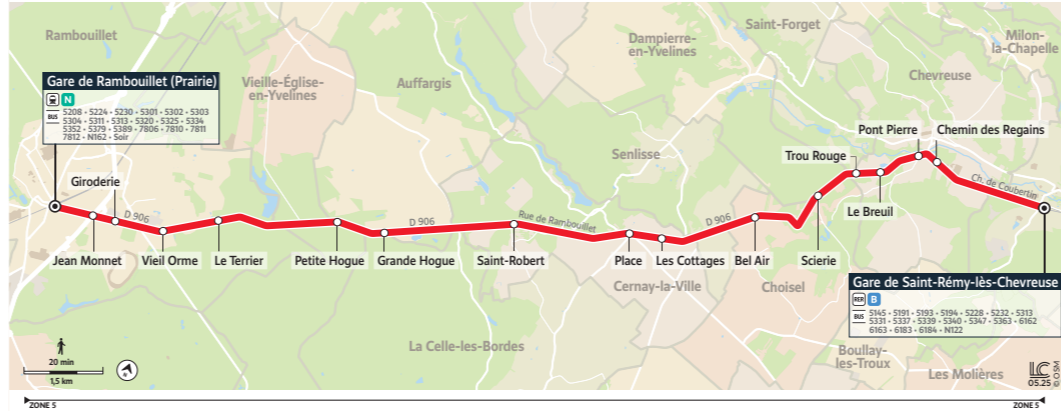

5330 Gare de RAMBOUILLET Prairie <-> Gare de SAINT-RÉMY-LÈS-CHEVREUSE

BUS 5337 Gare du PERRY-EN-YVELINES <> Gare de SAINT-RÉMY-LÈS-CHEVREUSE

- Votre ligne 5337 fusionne avec votre ligne 5275 en reprenant tous les arrêts.
- Elle permet de rejoindre les principaux points d'intérêt du Perray-en-Yvelines depuis les gares de Saint-Rémy-lès-Chevreuse et des Essarts-le-Roi en correspondance avec le RER B (Saint-Rémy-lès-Chevreuse) et les transiliens N et U (Le Perray-en-Yvelines et Les Essarts-le-Roi).
- Une fréquence renforcée avec 11 courses supplémentaires par jour en période scolaire.