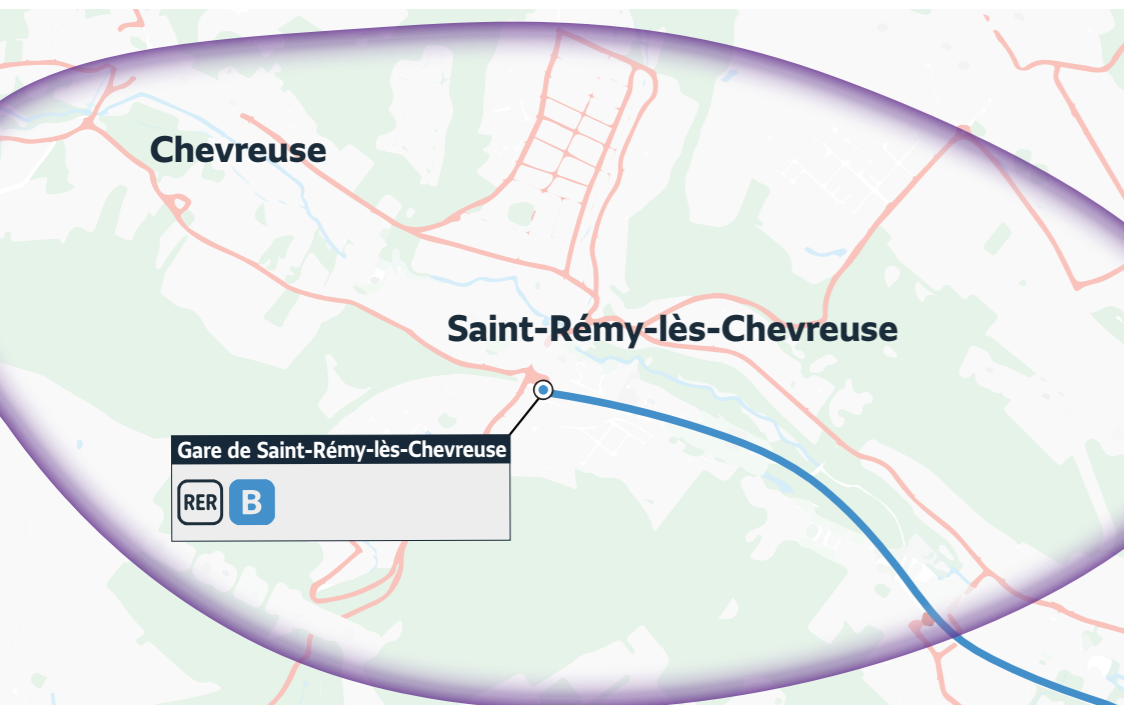

BUS Soir
Saint-Rémy-
lès-Chevreuse

Rentrez plus tard en toute sécurité, nos bus vous accompagnent !

Avec le nouveau service Bus de Soirée, déplacez-vous le soir depuis la gare de Saint-Rémy-lès-Chevreuse :

- **Sans réservation**, un départ toutes les 30 min vers l'ensemble des arrêts des communes de **Saint-Rémy-lès-Chevreuse et de Chevreuse**, avec la possibilité de descendre entre deux arrêts sur demande auprès du conducteur.
- **Une connexion avec le RER B en provenance de Paris**, du lundi au vendredi de 21h à 23h (hors jours fériés), le samedi, dimanche et jours fériés de 21h à 22h.

EN GARE DE SAINT-RÉMY-LÈS-CHEVREUSE

DU LUNDI AU VENDREDI (HORS JOURS FÉRIÉS)

Arrivée du 20:53 21:24 21:54 22:24 22:54

Départ Bus de soirée 21:05 21:30 22:00 22:30 23:00

LE SAMEDI, DIMANCHE ET JOURS FÉRIÉS

Arrivée du 20:57 21:24 21:54

Départ Bus de soirée 21:05 21:30 22:00

îledeFrance
mobilités