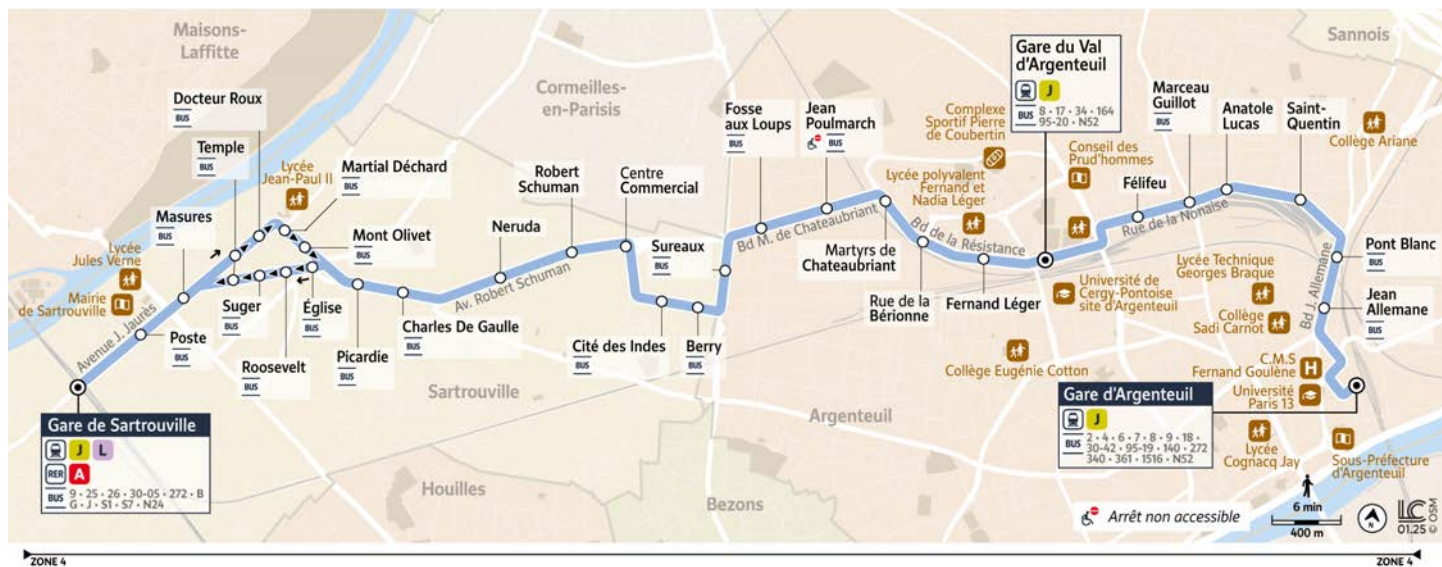

Bon à savoir

- Nos conducteurs s'efforcent en permanence de respecter ces horaires. Les conditions de circulation peuvent toutefois causer occasionnellement des retards.

1

Gare d'ARGENTEUIL → Gare de SARTROUVILLE

Dimanche et jours fériés

ARGENTEUIL	Gare d'Argenteuil	16:46	17:26	18:10	18:50	19:34	20:13	20:50	21:25	22:01
	Gare du Val d'Argenteuil	16:56	17:36	18:20	19:00	19:44	20:23	20:58	21:33	22:08
	Martyrs de Chateaubriant	17:00	17:40	18:24	19:04	19:48	20:26	21:01	21:36	
	Jean Poulmarch	17:01	17:41	18:25	19:05	19:49	20:27	21:02	21:37	
SARTROUVILLE	Cité des Indes	17:06	17:46	18:30	19:10	19:54	20:32	21:07	21:42	
	Église	17:13	17:53	18:37	19:17	20:01	20:39	21:14	21:49	
	Gare de Sartrouville	17:18	17:58	18:42	19:22	20:06	20:44	21:19	21:54	

Bon à savoir

- Nos conducteurs s'efforcent en permanence de respecter ces horaires. Les conditions de circulation peuvent toutefois causer occasionnellement des retards.

1

Gare de SARTROUVILLE → Gare d'ARGENTEUIL

Horaires valables à partir du 1^{er} septembre 2025

Du lundi au vendredi

SARTROUVILLE	Gare de Sartrouville	5:20	5:40	6:00	6:20	6:44	7:00	7:15	7:30	7:52	8:06	8:20	8:36	8:55	9:10		
	Mont Olivet	5:26	5:46	6:06	6:26	6:51	7:07	7:22	7:37	7:59	8:13	8:27	8:43	9:02	9:17		
	Cité des Indes	5:35	5:55	6:15	6:35	7:00	7:17	7:32	7:47	8:09	8:23	8:37	8:53	9:12	9:27		
ARGENTEUIL	Jean Poulmarch	5:02	5:22	5:39	5:59	6:19	6:39	7:04	7:22	7:37	7:52	8:14	8:28	8:42	8:58	9:17	9:32
	Martyrs de Chateaubriant	5:03	5:23	5:40	6:00	6:20	6:40	7:05	7:23	7:38	7:53	8:15	8:29	8:43	8:59	9:18	9:33
	Gare du Val d'Argenteuil	5:06	5:26	5:43	6:03	6:23	6:43	7:08	7:28	7:43	7:58	8:20	8:34	8:48	9:04	9:23	9:37
	Gare d'Argenteuil	5:16	5:36	5:53	6:13	6:33	6:53	7:23	7:39	7:54	8:09	8:31	8:45	8:59	9:15	9:34	9:48