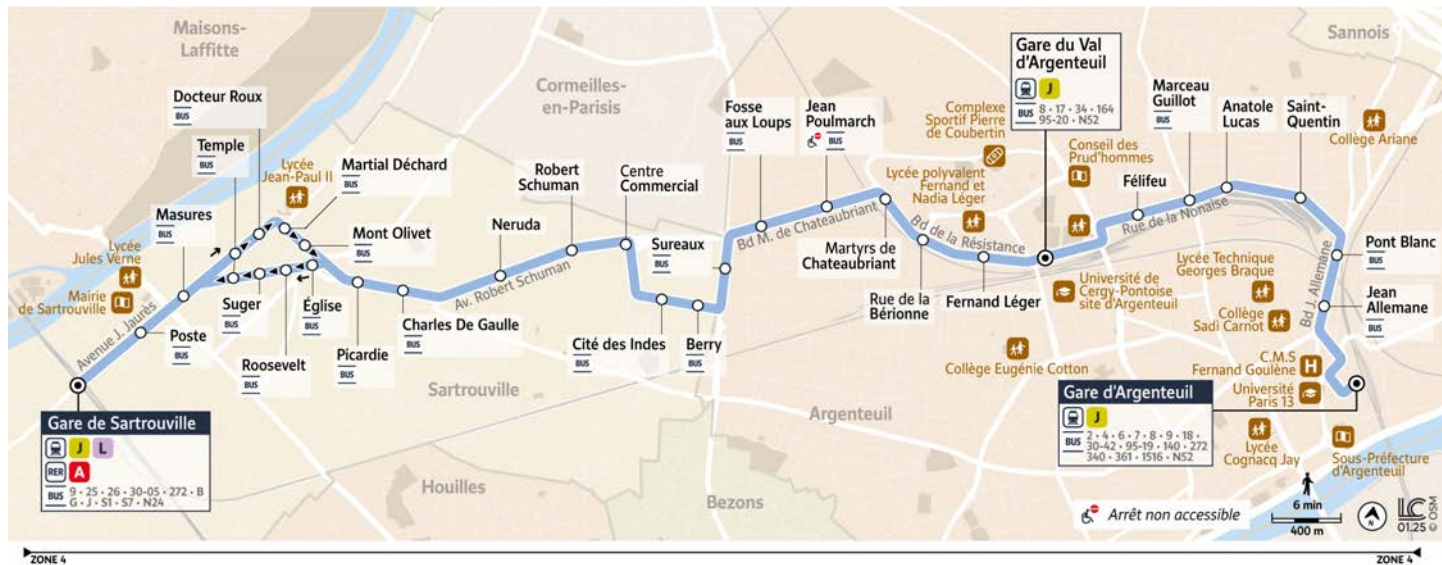

1

Gare d'ARGENTEUIL → Gare de SARTROUVILLE

Horaires valables à partir du 1^{er} septembre 2025

Du lundi au vendredi

ARGENTEUIL	Gare d'Argenteuil	5:20	5:40	6:00	6:19	6:38	7:01	7:15	7:29	7:45	7:59	8:15	8:30	8:45	8:55		
	Gare du Val d'Argenteuil	5:29	5:49	6:09	6:28	6:47	7:10	7:25	7:39	7:55	8:09	8:25	8:40	8:55	9:05		
	Martys de Chateaubriant	5:32	5:52	6:12	6:31	6:50	7:14	7:29	7:43	7:59	8:13	8:29	8:44	8:59	9:09		
	Jean Poulmarch	4:59	5:19	5:33	5:53	6:13	6:32	6:51	7:15	7:30	7:44	8:00	8:14	8:30	8:45	9:00	9:10
SARTROUVILLE	Cité des Indes	5:02	5:22	5:37	5:57	6:17	6:36	6:55	7:19	7:35	7:49	8:05	8:19	8:35	8:50	9:05	9:15
	Église	5:10	5:30	5:45	6:05	6:25	6:44	7:03	7:27	7:44	7:58	8:14	8:28	8:44	8:59	9:14	9:24
	Gare de Sartrouville	5:17	5:37	5:51	6:11	6:31	6:50	7:09	7:34	7:51	8:05	8:21	8:35	8:51	9:06	9:21	9:31

Du lundi au vendredi

ARGENTEUIL	Gare d'Argenteuil	9:10	9:25	9:40	9:55	10:10	10:25	10:40	10:55	11:10	11:25	11:40	11:55	12:10	12:25	12:40	12:55
	Gare du Val d'Argenteuil	9:20	9:35	9:50	10:05	10:20	10:36	10:51	11:06	11:21	11:36	11:51	12:06	12:21	12:36	12:51	13:06
	Martys de Chateaubriant	9:24	9:39	9:54	10:09	10:24	10:40	10:55	11:10	11:25	11:40	11:55	12:10	12:25	12:40	12:55	13:10
	Jean Poulmarch	9:25	9:40	9:55	10:10	10:25	10:41	10:56	11:11	11:26	11:41	11:56	12:11	12:26	12:41	12:56	13:11
SARTROUVILLE	Cité des Indes	9:30	9:45	10:00	10:15	10:31	10:47	11:02	11:17	11:32	11:47	12:02	12:17	12:32	12:47	13:02	13:17
	Église	9:39	9:54	10:09	10:24	10:41	10:57	11:12	11:27	11:42	11:57	12:12	12:27	12:42	12:57	13:12	13:27
	Gare de Sartrouville	9:46	10:01	10:16	10:31	10:48	11:04	11:19	11:34	11:49	12:04	12:19	12:34	12:49	13:04	13:19	13:34

i Bon à savoir

- Nos conducteurs s'efforcent en permanence de respecter ces horaires. Les conditions de circulation peuvent toutefois causer occasionnellement des retards.

1

Gare d'ARGENTEUIL → Gare de SARTROUVILLE