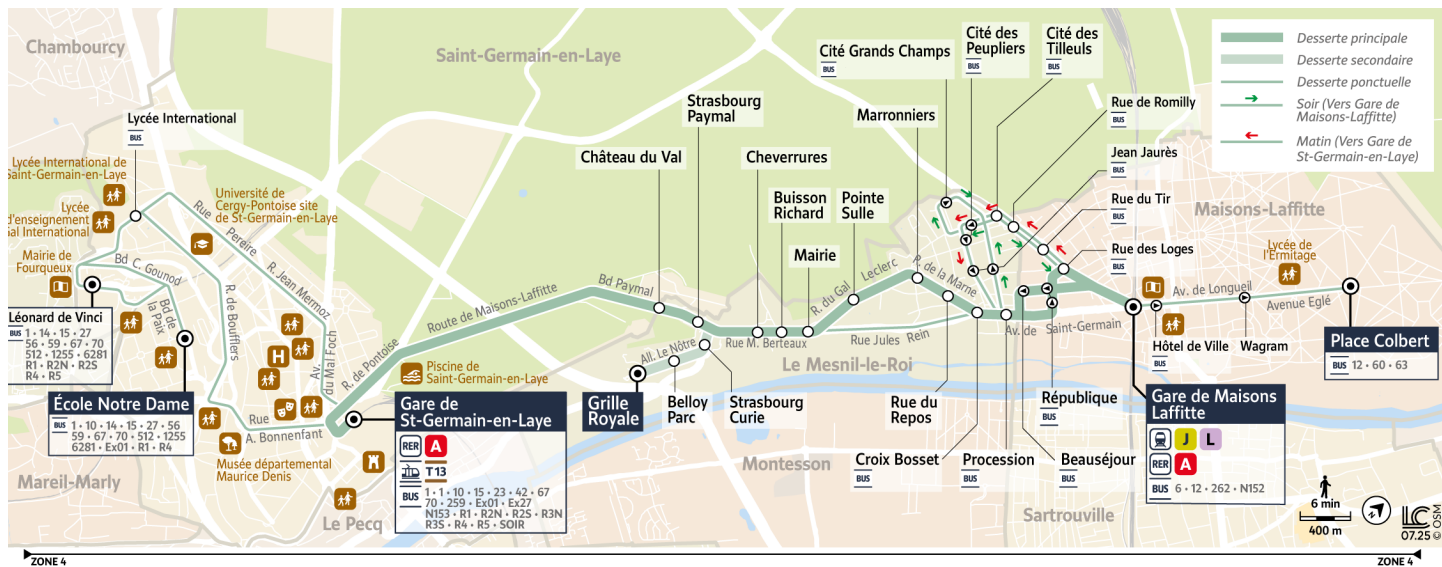

Horaires valables à partir du 1er septembre 2025

		Du lundi au vendredi													
MAISONS-LAFFITTE	Gare de Maisons-Laffitte	5:54	6:10	6:33	6:45	7:00	7:10	7:25	7:30			7:48	7:55	7:56	8:15
	Rue des Loges	|	|	|	|	7:01	|	|	|			|	|	|	|
	Rue du Tir	|	|	|	|	7:02	|	|	|			|	|	|	|
LE MESNIL-LE-ROI	Rue de Romilly	|	|	|	|	7:03	|	|	|	7:35		|	|	|	|
	Cité des Tilleuls	|	|	|	|	7:04	|	|	|	7:36		|	|	|	|
	Cité des Peupliers	|	|	|	|	7:05	|	|	|	7:37		|	|	|	|
	Jean Jaurès	|	|	|	|	7:06	|	|	|	7:38		|	|	|	|
	République	5:50	6:11	6:34	6:46	|	7:11	7:26	7:31	|	7:48	7:49	7:56	7:57	8:16
	Beauséjour	5:56	6:12	6:35	6:47	|	7:12	7:27	7:32	|	7:49	7:50	7:57	7:58	8:17
	Procession	5:57	6:13	6:36	6:48	|	7:13	7:28	7:33	|	7:50	7:51	7:58	7:59	8:18
	Croix Bosset	5:58	6:14	6:37	6:49	7:08	7:14	7:29	7:34	7:40	7:51	7:52	7:59	8:00	8:19
	Rue du Repos	5:59	6:15	6:38	6:50	7:09	7:15	7:30	7:35	7:41	7:52	7:53	8:00	8:01	8:20
	Marronniers	6:00	6:16	6:39	6:51	7:10	7:16	7:31	7:36	7:42	7:53	7:54	8:01	8:02	8:21
	Pointe Sulle	6:01	6:17	6:40	6:52	7:12	7:17	7:33	7:38	7:44	7:54	7:56	8:02	8:03	8:22
	Mairie	6:02	6:18	6:41	6:53	7:13	7:18	7:34	7:39	7:45	7:55	7:57	8:03	8:04	8:23
	Buisson Richard	6:03	6:19	6:42	6:54	7:14	7:19	7:35	7:40	7:46	7:56	7:58	8:04	8:05	8:24
Cheverrures	6:04	6:20	6:43	6:55	7:15	7:20	7:36	7:41	7:46	7:57	7:59	8:05	8:06	8:25	
Strasbourg Curie	6:05	6:21	6:44	6:56	7:16	7:21	7:37	7:42	7:47	7:58	8:00	8:06	8:07	8:26	
Belloy Parc	|	|	|	6:57	7:17	7:22	7:38	7:43	|	|	|	8:07	8:08	8:27	
Grille Royale	|	|	|	6:58	7:18	7:23	7:39	7:44	|	|	|	8:08	8:09	8:28	
Belloy Parc	|	|	|	7:00	7:19	7:25	7:42	7:47	|	|	|	8:10	8:11	8:30	
Place Royale - Gambetta (dépose uniquement)	6:11	6:30	6:53	7:12	|	7:39	8:04	8:09	8:12	|	8:14	8:24	8:25	8:45	
SAINT-GERMAIN-EN-LAYE	Gare de St-Germain-en-Laye - Rue Thiers	6:12	6:31	6:54	7:13	|	7:40	8:06	8:11	8:14	|	8:15	8:25	8:26	8:47
	École Notre-Dame					|					8:26				
	Lycée Léonard de Vinci						7:38				8:32				
	Lycée International						7:45				8:39				

- Circule uniquement en période scolaire.
- Circule uniquement en période de vacances scolaires.
- Course en provenance de la ligne 12 et circulant uniquement en période scolaire.

i Bon à savoir

- Nos conducteurs s'efforcent de permanence de respecter ces horaires. Les conditions de circulation peuvent toutefois causer occasionnellement des retards.