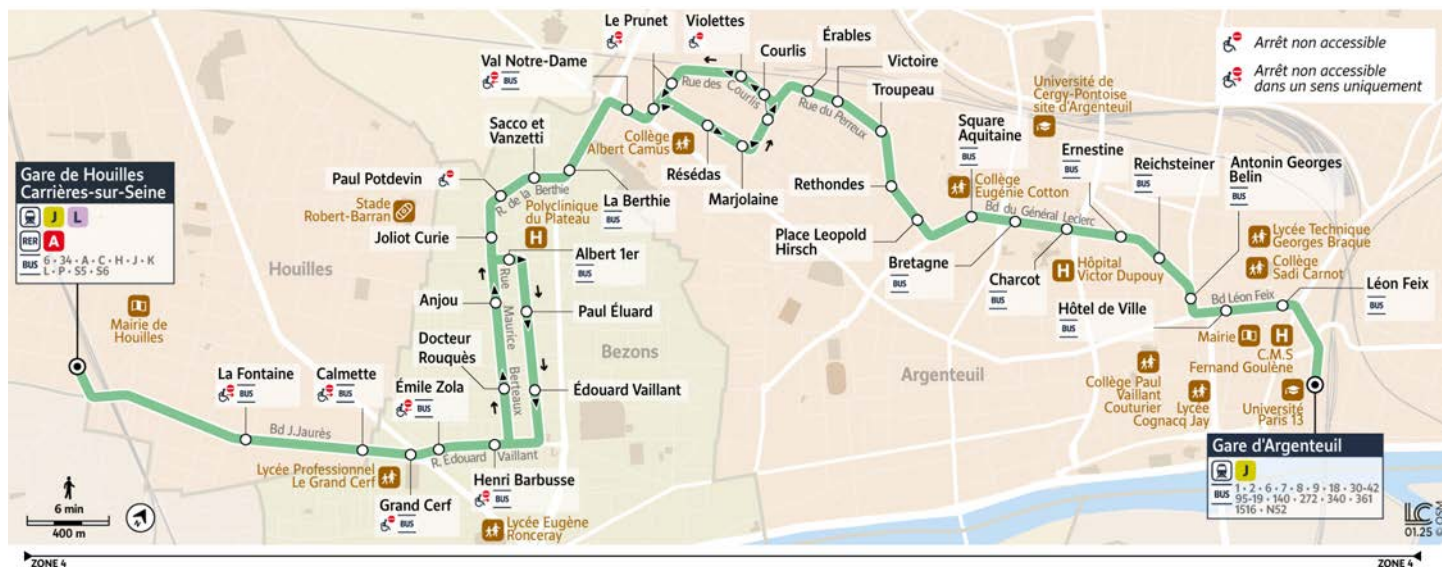

4

Gare de HOUILLES - CARRIÈRES-SUR-SEINE → Gare d'ARGENTEUIL

Horaires valables à partir du 1er septembre 2025

Du lundi au vendredi

HOUILLES	Gare de Houilles - Carrières-sur-Seine	5:15	5:45	6:15	6:30	6:45	6:57	7:09	7:21	7:33	7:45	7:57		
BEZONS	Grand Cerf	5:20	5:50	6:20	6:35	6:50	7:03	7:15	7:27	7:39	7:51	8:03		
ARGENTEUIL	Val Notre Dame	4:27	4:57	5:31	6:01	6:31	6:46	7:01	7:16	7:28	7:40	7:52	8:04	8:16
	Courlis	4:30	5:00	5:34	6:04	6:34	6:49	7:05	7:20	7:32	7:44	7:56	8:08	8:20
	Square Aquitaine	4:35	5:05	5:39	6:09	6:39	6:55	7:12	7:27	7:39	7:51	8:03	8:15	8:27
	Antonin Georges Belin	4:41	5:11	5:45	6:15	6:45	7:01	7:18	7:33	7:45	7:57	8:09	8:21	8:33
	Gare d'Argenteuil	4:47	5:17	5:49	6:19	6:49	7:06	7:23	7:38	7:50	8:02	8:14	8:26	8:38

Du lundi au vendredi

HOUILLES	Gare de Houilles - Carrières-sur-Seine	8:09	8:21	8:33	8:45	8:57	9:09	9:25	9:55	10:22	10:51	11:25	11:55	12:15
BEZONS	Grand Cerf	8:15	8:27	8:39	8:51	9:03	9:15	9:31	10:01	10:28	10:57	11:31	12:01	12:21
ARGENTEUIL	Val Notre Dame	8:28	8:40	8:52	9:04	9:16	9:28	9:44	10:13	10:40	11:09	11:43	12:13	12:33
	Courlis	8:32	8:44	8:56	9:08	9:20	9:32	9:48	10:17	10:44	11:13	11:47	12:17	12:37
	Square Aquitaine	8:39	8:51	9:03	9:15	9:26	9:38	9:54	10:23	10:50	11:19	11:53	12:23	12:43
	Antonin Georges Belin	8:45	8:57	9:09	9:21	9:32	9:44	10:00	10:29	10:56	11:25	11:59	12:29	12:49
	Gare d'Argenteuil	8:50	9:02	9:14	9:26	9:37	9:49	10:05	10:34	11:01	11:30	12:04	12:34	12:54

Bon à savoir

- Nos conducteurs s'efforcent en permanence de respecter ces horaires. Les conditions de circulation peuvent toutefois causer occasionnellement des retards.