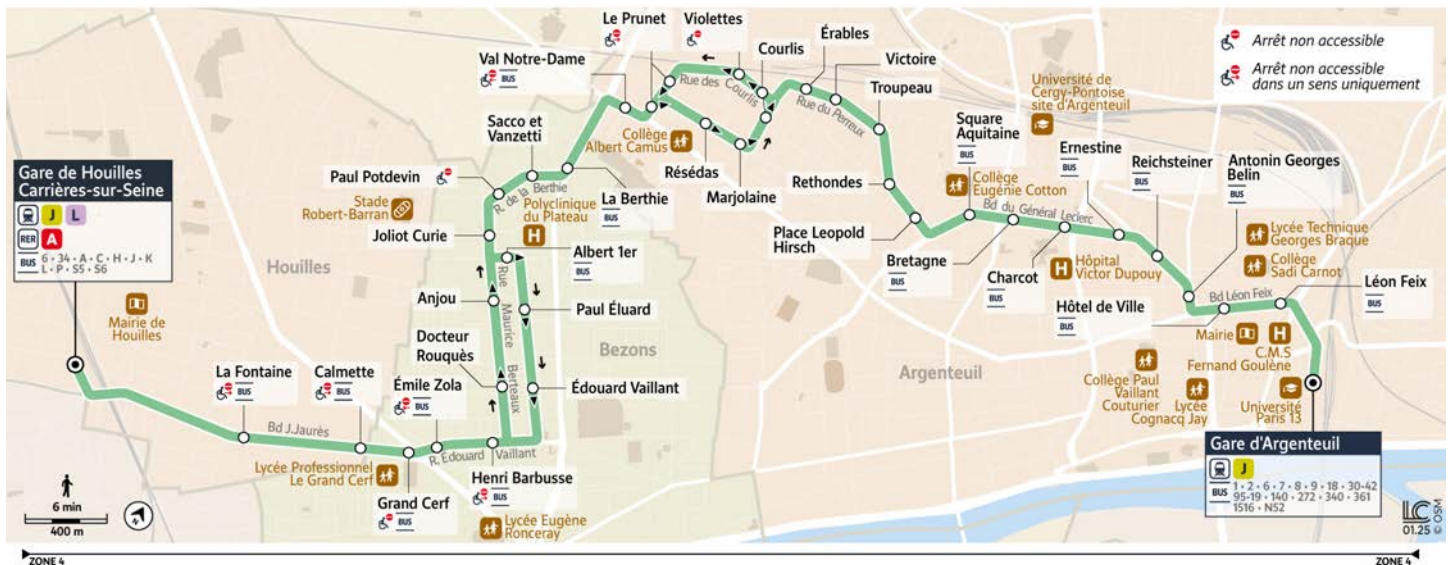

## Gare d'ARGENTEUIL → Gare de HOUILLES - CARRIÈRES-SUR-SEINE

Horaires valables à partir du 1<sup>er</sup> septembre 2025

		Du lundi au vendredi												
ARGENTEUIL	Gare d'Argenteuil	5:00	5:30	6:00	6:25	6:40	6:52	7:04	7:16	7:28	7:40	7:52	8:04	
	Antonin Georges Belin	5:04	5:34	6:04	6:29	6:44	6:56	7:08	7:20	7:32	7:44	7:56	8:08	
	Square Aquitaine	5:08	5:38	6:08	6:33	6:48	7:00	7:14	7:26	7:38	7:50	8:02	8:14	
	Courlis	4:44	5:13	5:43	6:13	6:38	6:53	7:05	7:20	7:32	7:44	7:56	8:08	8:20
	Val Notre Dame	4:46	5:17	5:47	6:17	6:42	6:57	7:09	7:24	7:36	7:48	8:00	8:12	8:24
BEZONS	Grand Cerf	4:58	5:28	5:58	6:28	6:53	7:12	7:24	7:39	7:51	8:03	8:15	8:27	8:39
HOUILLES	Gare de Houilles - Carrières-sur-Seine	5:04	5:32	6:02	6:32	6:57	7:19	7:31	7:46	7:58	8:10	8:22	8:34	8:46
		Du lundi au vendredi												
ARGENTEUIL	Gare d'Argenteuil	8:16	8:28	8:40	8:52	9:05	9:20	9:35	10:05	10:35	11:05	11:35	12:05	12:25
	Antonin Georges Belin	8:20	8:32	8:44	8:56	9:10	9:25	9:40	10:11	10:41	11:11	11:41	12:11	12:31
	Square Aquitaine	8:26	8:38	8:50	9:02	9:16	9:31	9:46	10:18	10:48	11:18	11:48	12:18	12:38
	Courlis	8:32	8:44	8:56	9:08	9:22	9:37	9:52	10:24	10:54	11:24	11:54	12:24	12:44
	Val Notre Dame	8:36	8:48	9:00	9:12	9:26	9:41	9:56	10:28	10:58	11:28	11:58	12:28	12:48
BEZONS	Grand Cerf	8:51	9:03	9:13	9:25	9:39	9:54	10:09	10:41	11:11	11:41	12:11	12:41	13:01
HOUILLES	Gare de Houilles - Carrières-sur-Seine	8:58	9:10	9:17	9:29	9:43	9:58	10:13	10:45	11:15	11:45	12:15	12:45	13:05

# Gare d'ARGENTEUIL → Gare de HOUILLES - CARRIÈRES-SUR-SEINE