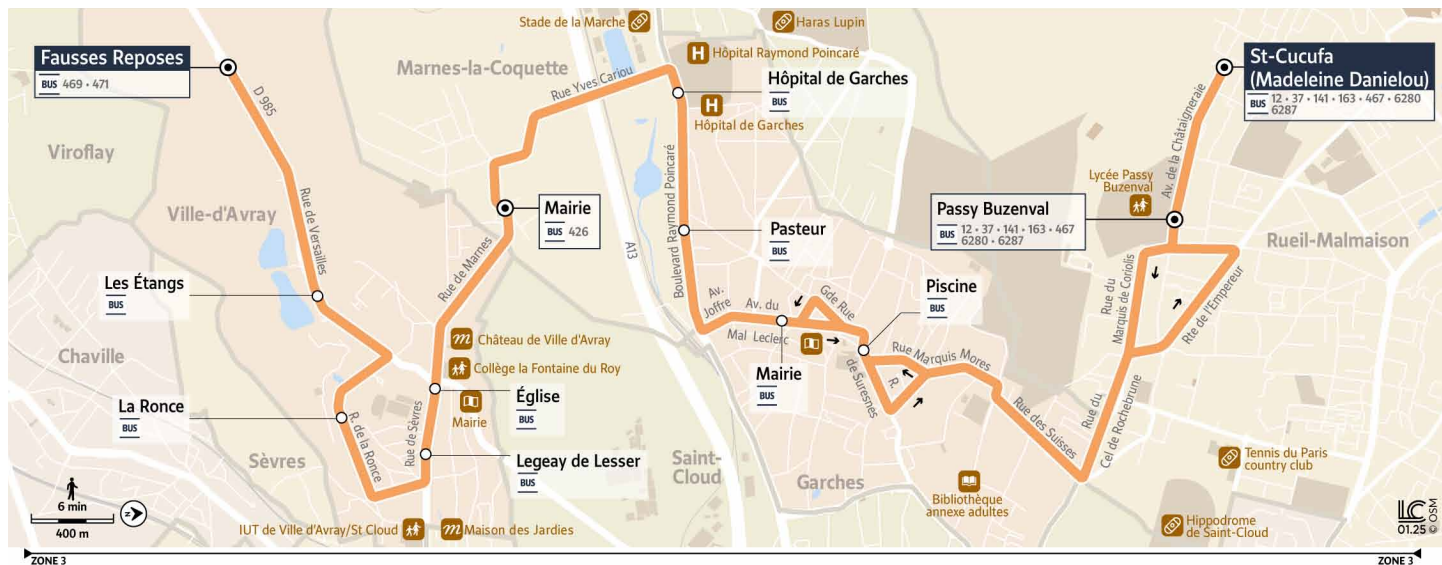

Horaires valables à partir du 1^{er} septembre 2025

Du lundi au vendredi en période scolaire (hors jours fériés)

VILLE D'AVRAY	Fausses Reposes	7:20
	Les Étangs	7:23
	La Ronce	7:26
	Legeay de Lesser	7:28
	Église de Ville d'Avray	7:30
MARNES-LA-COQUETTE	Mairie	7:32
GARCHES	Hôpital	7:35
	Pasteur	7:38
	Mairie	7:40
	Piscine	7:42 7:43
RUEIL-MALMAISON	Passy Buzenval	8:05 8:05
	Saint-Cucufa (Madeleine Danielou)	8:10 8:10

Horaires valables à partir du 1^{er} septembre 2025

		Du lundi au vendredi en période scolaire (hors jours fériés)				
RUEIL-MALMAISON	Saint-Cucufa (Madeleine Danielou)	13:45	16:32	17:10	17:10	
	Passy Buzenval	13:50	16:37		17:37	17:37
GARCHES	Piscine	13:53	16:45	17:25	17:45	17:45
	Mairie	13:55	16:47	17:27	17:47	17:47
	Pasteur	13:59	16:51	17:32	17:51	17:51
	Hôpital	14:02	16:54	17:35	17:54	17:54
MARNES-LA-COQUETTE	Mairie	14:05	16:57	17:38	17:57	17:57
VILLE D'AVRAY	Église de Ville d'Avray	14:12	17:04	17:45	18:04	18:04
	Legeay de Lesser	14:14	17:06	17:47	18:06	18:06
	La Ronce	14:16	17:08	17:49	18:08	18:08
	Les Étangs	14:17	17:09	17:51	18:09	18:09
	Fausses Reposes	14:20	17:13	17:55	18:13	18:13