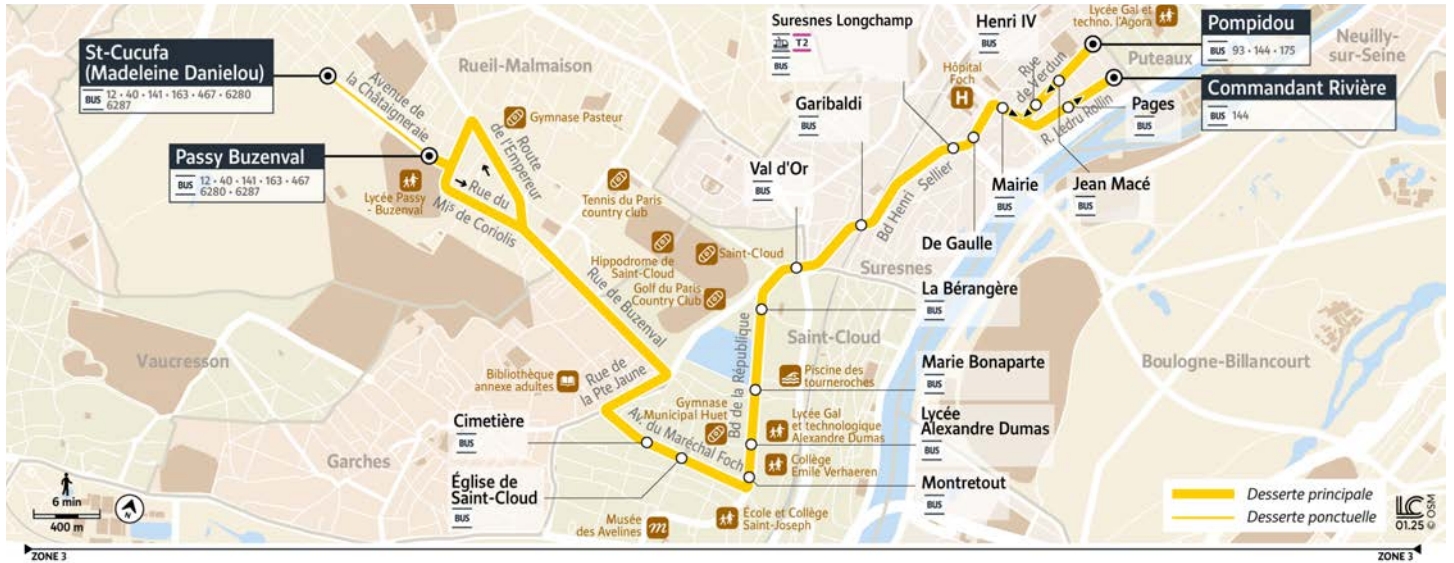

40

SURESNES Pompidou → RUEIL-MALMAISON Passy Buzenval / Saint-Cucufa (Madeleine Danielou)

Horaires valables à partir du 1^{er} septembre 2025

Du lundi au vendredi en période scolaire (hors jours fériés)

SURESNES	Pompidou	7:14	7:19
	Jean Macé	7:15	7:20
	Henri IV	7:16	7:22
	De Gaulle	7:19	7:25
	Suresnes Longchamp Gare T2	7:20	7:26
	Garibaldi	7:25	7:31
SAINT-CLOUD	Val d'Or	7:27	7:33
	La Bérangère	7:30	7:36
	Marie Bonaparte	7:32	7:38
	Lycée Alexandre Dumas	7:33	7:39
	Montretout	7:34	7:40
	Église de Saint-Cloud	7:35	7:41
RUEIL-MALMAISON	Cimetière	7:36	7:43
	Passy Buzenval	1	8:05
	Saint-Cucufa (Madeleine Danielou)	7:50	

40

RUEIL-MALMAISON Saint-Cucufa (Madeleine Danielou) / Passy Buzenval → SURESNES Commandant Rivière

Horaires valables à partir du 1^{er} septembre 2025

Du lundi au vendredi en période scolaire (hors jours fériés)

Zone	Arrêt	13:40	16:37	17:10	17:10	17:27	17:37
RUEIL-MALMAISON	Saint-Cucufa (Madeleine Danielou)	13:40		17:10	17:10		
	Passy Buzenval	13:45	16:37	I	17:27	17:37	
SAINT-CLOUD	Cimetière	13:55	16:47	17:20	17:37	17:47	
	Église de Saint-Cloud	13:55	16:49	17:20	17:37	17:49	
	Montretout	13:56	16:51	17:21	17:38	17:51	
	Lycée Alexandre Dumas	13:58	16:52	17:22	17:39	17:52	
	Marie Bonaparte	14:00	16:53	17:23	17:40	17:53	
	La Béragère	14:02	16:55	17:25	17:42	17:55	
	Val d'Or	14:04	16:57	17:27	17:44	17:57	
SURESNES	Garibaldi	14:06	16:59	17:29	17:46	17:59	
	Suresnes Longchamp Gare T2	14:08	17:01	17:31	17:48	18:01	
	De Gaulle	14:11	17:03	17:33	17:50	18:03	
	Mairie	14:13	17:04	17:34	17:51	18:04	
	Pages	14:15	17:06	17:36	17:53	18:06	
	Commandant Rivière	14:16	17:07	17:37	17:54	18:07	