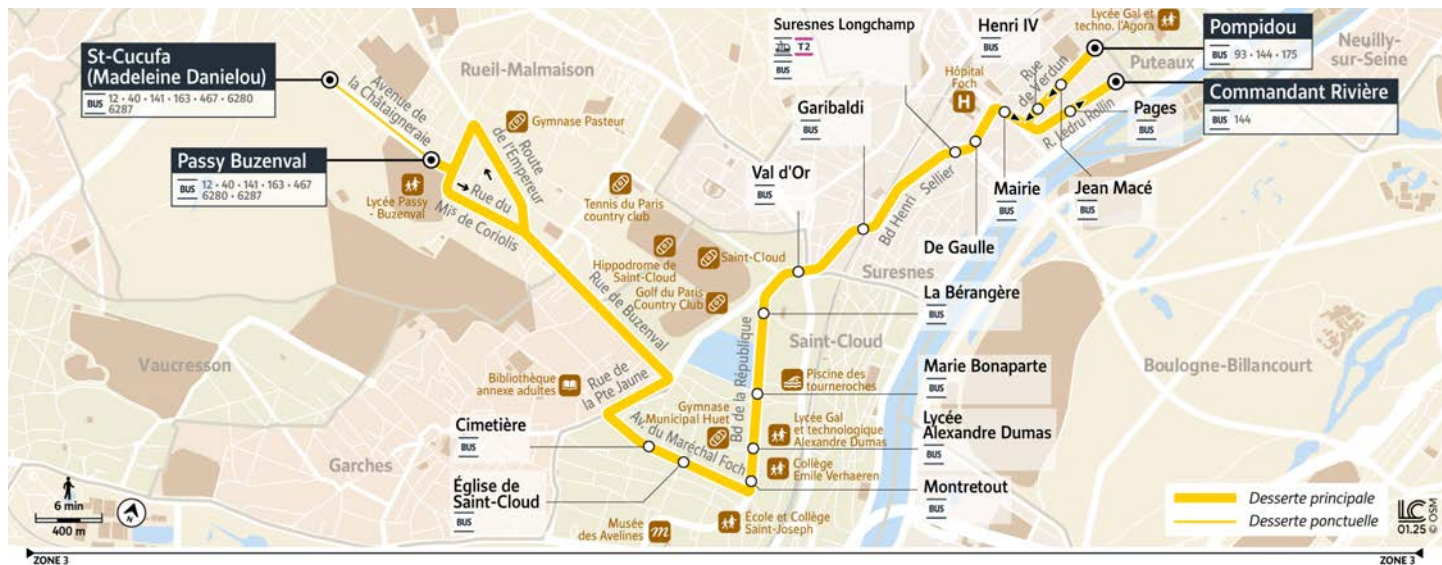

40

SURESNES Pompidou → RUEIL-MALMAISON Passy Buzenval / Saint-Cucufa (Madeleine Danielou)

Horaires valables à partir du 1^{er} septembre 2025

Du lundi au vendredi en période scolaire (hors jours fériés)

SURESNES	Pompidou	7:14	7:19
	Jean Macé	7:15	7:20
	Henri IV	7:16	7:22
	De Gaulle	7:19	7:25
	Suresnes Longchamp Gare T2	7:20	7:26
	Garibaldi	7:25	7:31
SAINT-CLOUD	Val d'Or	7:27	7:33
	La Bérangère	7:30	7:36
	Marie Bonaparte	7:32	7:38
	Lycée Alexandre Dumas	7:33	7:39
	Montretout	7:34	7:40
	Église de Saint-Cloud	7:35	7:41
RUEIL-MALMAISON	Cimetière	7:36	7:43
	Passy Buzenval	1	8:05
	Saint-Cucufa (Madeleine Danielou)	7:50	

40

RUEIL-MALMAISON Saint-Cucufa (Madeleine Danielou) / Passy Buzenval → SURESNES Commandant Rivière

Horaires valables à partir du 1^{er} septembre 2025

Du lundi au vendredi en période scolaire (hors jours fériés)

Zone	Arrêt	13:40	16:37	17:10	17:10	17:27	17:37
RUEIL-MALMAISON	Saint-Cucufa (Madeleine Danielou)	13:40		17:10	17:10		
	Passy Buzenval	13:45	16:37	I	17:27	17:37	
SAINT-CLOUD	Cimetière	13:55	16:47	17:20	17:37	17:47	
	Église de Saint-Cloud	13:55	16:49	17:20	17:37	17:49	
	Montretout	13:56	16:51	17:21	17:38	17:51	
	Lycée Alexandre Dumas	13:58	16:52	17:22	17:39	17:52	
	Marie Bonaparte	14:00	16:53	17:23	17:40	17:53	
	La Béragère	14:02	16:55	17:25	17:42	17:55	
	Val d'Or	14:04	16:57	17:27	17:44	17:57	
SURESNES	Garibaldi	14:06	16:59	17:29	17:46	17:59	
	Suresnes Longchamp Gare T2	14:08	17:01	17:31	17:48	18:01	
	De Gaulle	14:11	17:03	17:33	17:50	18:03	
	Mairie	14:13	17:04	17:34	17:51	18:04	
	Pages	14:15	17:06	17:36	17:53	18:06	
	Commandant Rivière	14:16	17:07	17:37	17:54	18:07	