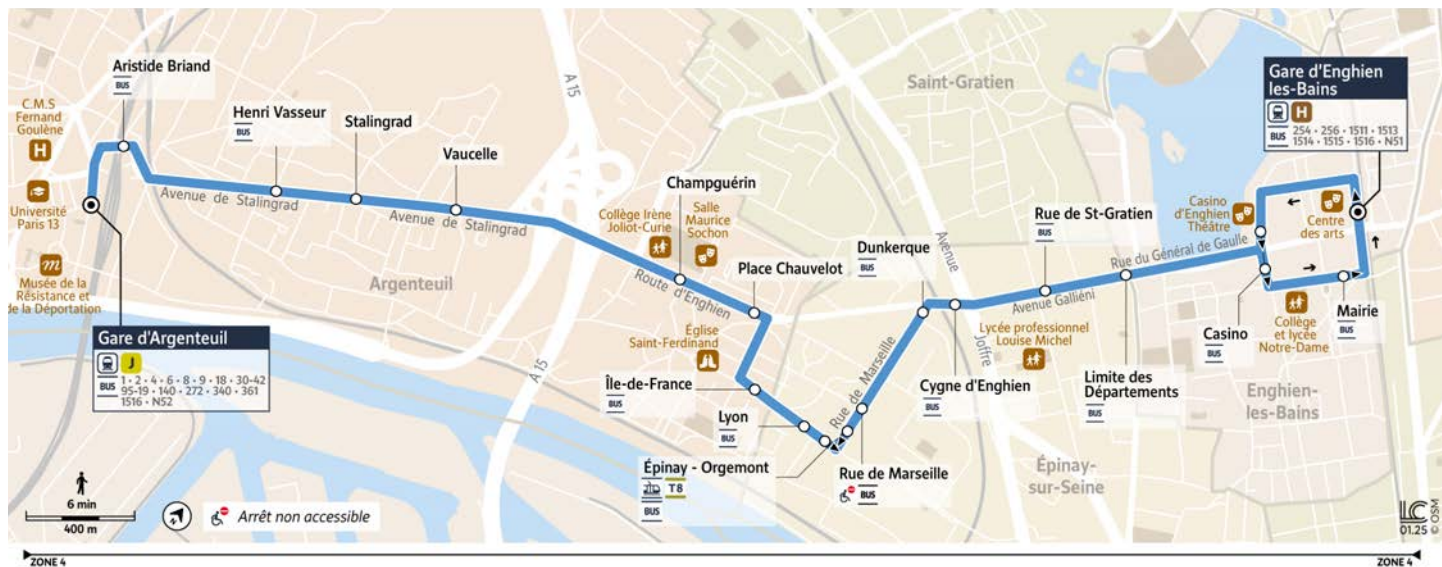

7

Gare d'ARGENTEUIL → Gare d'ENGHIEN-LES-BAINS

Horaires valables à partir du 1^{er} septembre 2025

Du lundi au vendredi

ARGENTEUIL	Gare d'Argenteuil	4:54	5:06	5:21	5:36	5:48	6:00	6:12	6:24	6:37	6:47	6:57	Un bus toutes les 6 à 8 minutes	8:58
	Stalingrad	4:58	5:10	5:25	5:40	5:52	6:04	6:16	6:29	6:42	6:52	7:02		9:03
ÉPINAY-SUR-SEINE	Place de Chauvelot	5:02	5:14	5:29	5:44	5:56	6:08	6:20	6:35	6:48	6:58	7:08	9:10	
	Épinay Orgemont	5:05	5:17	5:32	5:47	5:59	6:11	6:23	6:38	6:51	7:01	7:11	9:13	
ENGHIEN-LES-BAINS	Cygne d'Enghien	5:08	5:20	5:35	5:50	6:02	6:14	6:26	6:41	6:54	7:04	7:14	9:16	
	Casino	5:12	5:24	5:39	5:54	6:06	6:19	6:32	6:47	7:00	7:10	7:21	9:23	
	Gare d'Enghien-les-Bains	5:14	5:26	5:41	5:56	6:08	6:21	6:35	6:50	7:03	7:13	7:24	9:26	

Du lundi au vendredi

ARGENTEUIL	Gare d'Argenteuil	9:08	9:18	9:28	9:38	9:48	9:58	10:08	10:18	10:28	10:38	10:48	10:58	11:08	11:18
	Stalingrad	9:13	9:23	9:33	9:43	9:53	10:03	10:13	10:23	10:33	10:43	10:53	11:03	11:13	11:23
	Place de Chauvelot	9:20	9:30	9:40	9:50	10:00	10:10	10:20	10:30	10:40	10:50	11:00	11:10	11:20	11:30
ÉPINAY-SUR-SEINE	Épinay Orgemont	9:23	9:33	9:43	9:53	10:03	10:13	10:23	10:33	10:43	10:53	11:03	11:13	11:23	11:33
	Cygne d'Enghien	9:26	9:36	9:46	9:56	10:06	10:16	10:26	10:36	10:46	10:56	11:06	11:16	11:26	11:36
ENGHIEN-LES-BAINS	Casino	9:33	9:43	9:53	10:03	10:12	10:22	10:32	10:42	10:52	11:02	11:12	11:22	11:32	11:42
	Gare d'Enghien-les-Bains	9:36	9:46	9:56	10:06	10:15	10:25	10:35	10:45	10:55	11:05	11:15	11:25	11:35	11:45

i Bon à savoir

- Nos conducteurs s'efforcent en permanence de respecter ces horaires. Les conditions de circulation peuvent toutefois causer occasionnellement des retards.

7

Gare d'ARGENTEUIL → Gare d'ENGHIEN-LES-BAINS