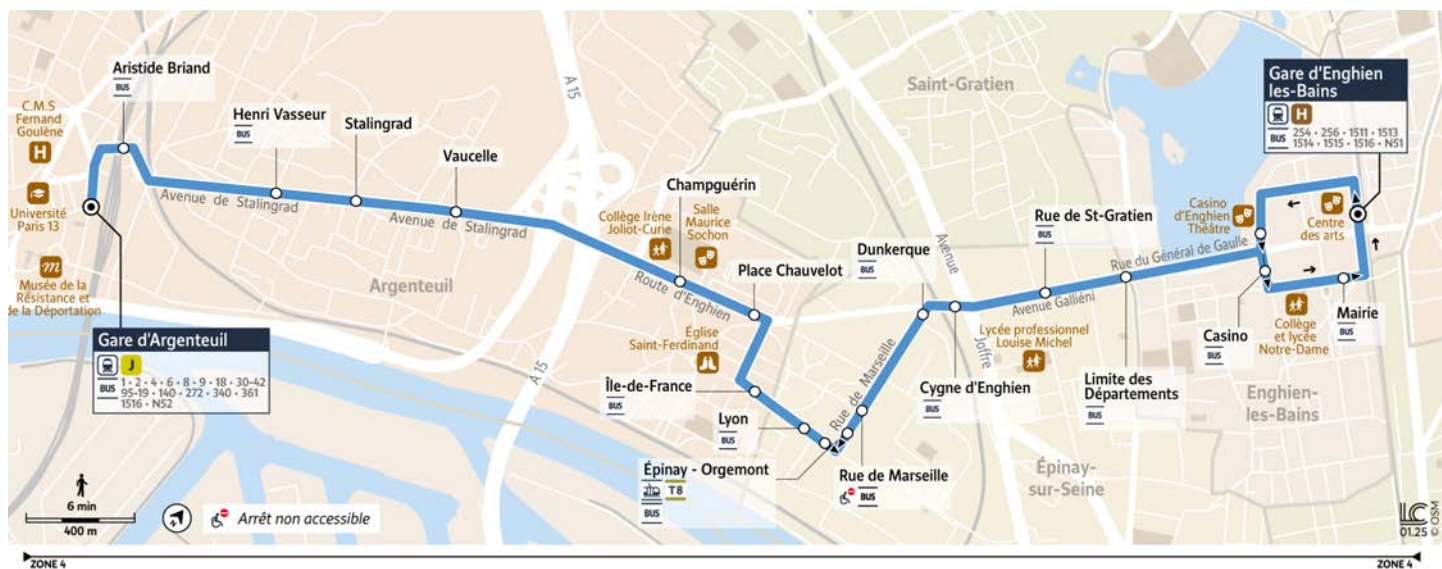

Dimanche et jours fériés

ARGENTEUIL	Gare d'Argenteuil	18:30	18:45	19:00	19:15	19:30	19:45	20:00	20:15	20:30	20:45	21:00	21:15	21:30	21:45
	Stalingrad	18:35	18:50	19:05	19:20	19:35	19:50	20:05	20:20	20:35	20:50	21:05	21:20	21:35	21:50
	Place de Chauvelot	18:40	18:55	19:10	19:25	19:40	19:55	20:10	20:24	20:38	20:53	21:08	21:23	21:38	21:53
ÉPINAY-SUR-SEINE	Épinay Orgemont	18:43	18:58	19:13	19:28	19:43	19:58	20:13	20:27	20:41	20:56	21:11	21:26	21:41	21:56
	Cygne d'Enghien	18:46	19:01	19:16	19:31	19:46	20:01	20:16	20:30	20:44	20:59	21:14	21:29	21:44	21:59
	Casino	18:51	19:06	19:21	19:36	19:51	20:06	20:21	20:35	20:49	21:04	21:19	21:34	21:49	22:04
ENGHIEN-LES-BAINS	Gare d'Enghien-les-Bains	18:54	19:09	19:24	19:39	19:54	20:09	20:24	20:38	20:52	21:07	21:22	21:37	21:52	22:07

Dimanche et jours fériés

ARGENTEUIL	Gare d'Argenteuil	22:00	22:30	23:00	23:30	0:00	0:30	1:00	1:30
	Stalingrad	22:05	22:35	23:04	23:34	0:04	0:34	1:04	1:34
	Place de Chauvelot	22:08	22:38	23:07	23:37	0:07	0:37	1:07	1:37
ÉPINAY-SUR-SEINE	Épinay Orgemont	22:11	22:41	23:10	23:40	0:10	0:40	1:10	1:40
	Cygne d'Enghien	22:13	22:43	23:12	23:42	0:12	0:42	1:12	1:42
	Casino	22:18	22:48	23:17	23:47	0:16	0:46	1:16	1:46
ENGHIEN-LES-BAINS	Gare d'Enghien-les-Bains	22:21	22:51	23:20	23:50	0:19	0:49	1:19	1:49

Bon à savoir

- Nos conducteurs s'efforcent en permanence de respecter ces horaires. Les conditions de circulation peuvent toutefois causer occasionnellement des retards.

7

Gare d'ENGHIEN-LES-BAINS → Gare d'ARGENTEUIL