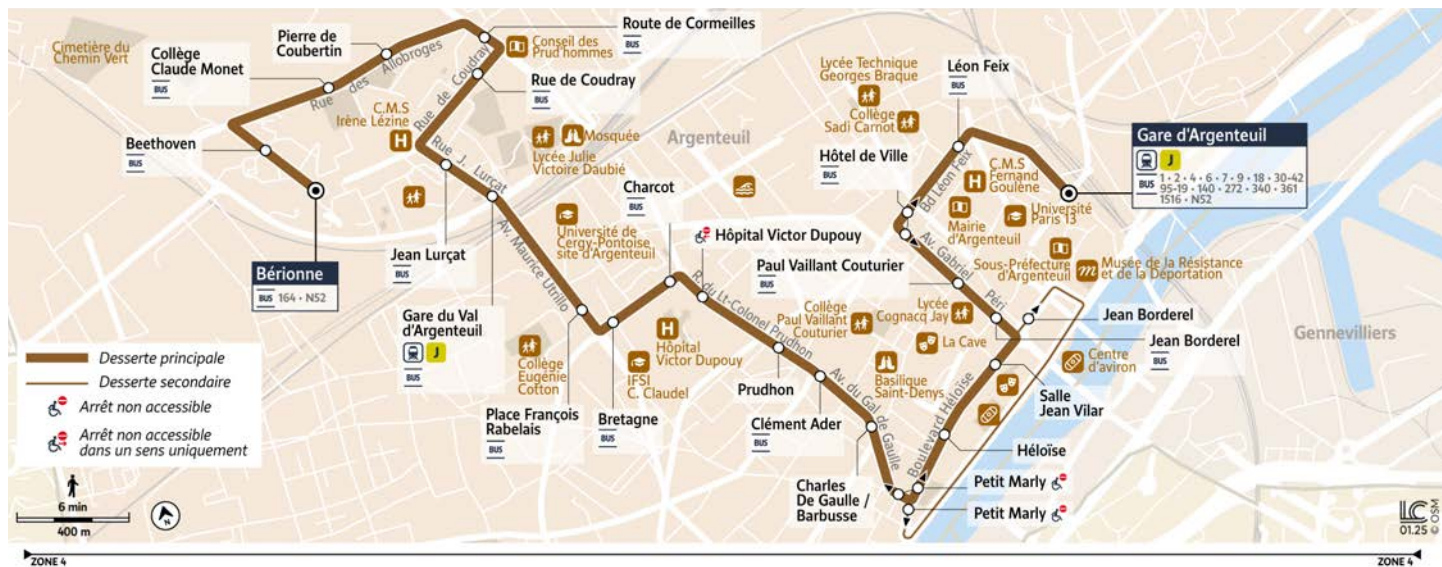

8

ARGENTEUIL Bérionne → Gare d'ARGENTEUIL

Horaires valables à partir du 1er septembre 2025

		Du lundi au vendredi																				
ARGENTEUIL	Bérionne	4:20	4:35	4:50	5:05	5:20	5:35	5:50	6:05	6:20	6:35	6:50	7:05	7:16	7:28	7:40	7:52	8:04	8:16	8:28	8:40	8:53
	Gare du Val d'Argenteuil	4:27	4:42	4:57	5:12	5:27	5:42	5:57	6:12	6:27	6:44	6:58	7:13	7:24	7:36	7:48	8:00	8:12	8:24	8:36	8:48	9:01
	Hôpital Victor Dupouy	4:30	4:45	5:00	5:15	5:30	5:45	6:00	6:15	6:30	6:48	7:03	7:18	7:29	7:41	7:53	8:05	8:17	8:29	8:41	8:53	9:06
	Gare d'Argenteuil	4:44	4:59	5:14	5:29	5:44	5:59	6:14	6:29	6:44	7:05	7:21	7:37	7:49	8:01	8:13	8:25	8:37	8:49	9:01	9:13	9:25
		Du lundi au vendredi																				
ARGENTEUIL	Bérionne	9:06	9:18	9:30	9:42	9:54	10:06	10:18	10:30	10:42	10:54	11:06	11:18	11:30	11:42	11:54	12:06	12:18	12:30	12:42	12:54	13:06
	Gare du Val d'Argenteuil	9:14	9:26	9:38	9:50	10:02	10:14	10:26	10:38	10:50	11:02	11:14	11:26	11:38	11:50	12:02	12:14	12:26	12:38	12:50	13:02	13:14
	Hôpital Victor Dupouy	9:19	9:31	9:44	9:55	10:06	10:18	10:30	10:43	10:55	11:07	11:19	11:31	11:43	11:55	12:07	12:19	12:31	12:43	12:55	13:07	13:19
	Gare d'Argenteuil	9:38	9:50	10:02	10:15	10:26	10:38	10:49	11:01	11:13	11:25	11:37	11:49	12:01	12:13	12:25	12:37	12:49	13:01	13:13	13:25	13:37
		Du lundi au vendredi																				
ARGENTEUIL	Bérionne	13:18	13:30	13:42	13:54	14:06	14:18	14:30	14:42	14:54	15:06	15:18	15:30	15:42	15:54	16:06	16:18	16:31	16:43	16:55	17:07	17:19
	Gare du Val d'Argenteuil	13:26	13:38	13:50	14:02	14:14	14:26	14:38	14:51	15:02	15:14	15:26	15:38	15:50	16:02	16:14	16:26	16:39	16:51	17:03	17:15	17:27
	Hôpital Victor Dupouy	13:31	13:43	13:55	14:07	14:19	14:31	14:43	14:57	15:07	15:19	15:31	15:43	15:55	16:07	16:19	16:32	16:45	16:57	17:09	17:21	17:33
	Gare d'Argenteuil	13:49	14:01	14:13	14:25	14:37	14:49	15:01	15:13	15:25	15:37	15:49	16:01	16:13	16:25	16:37	16:51	17:04	17:16	17:28	17:40	17:52

ATTENTION : Itinéraire dévié par les quais de Seine les vendredis, vendredis fériés, dimanches et dimanches fériés pour cause de marché. Les arrêts Salle Jean Vilar et Héloïse ne sont pas desservis. Le bus dessert l'arrêt Petit Marly de la desserte secondaire.

i Bon à savoir

- Nos conducteurs s'efforcent en permanence de respecter ces horaires. Les conditions de circulation peuvent toutefois causer occasionnellement des retards.