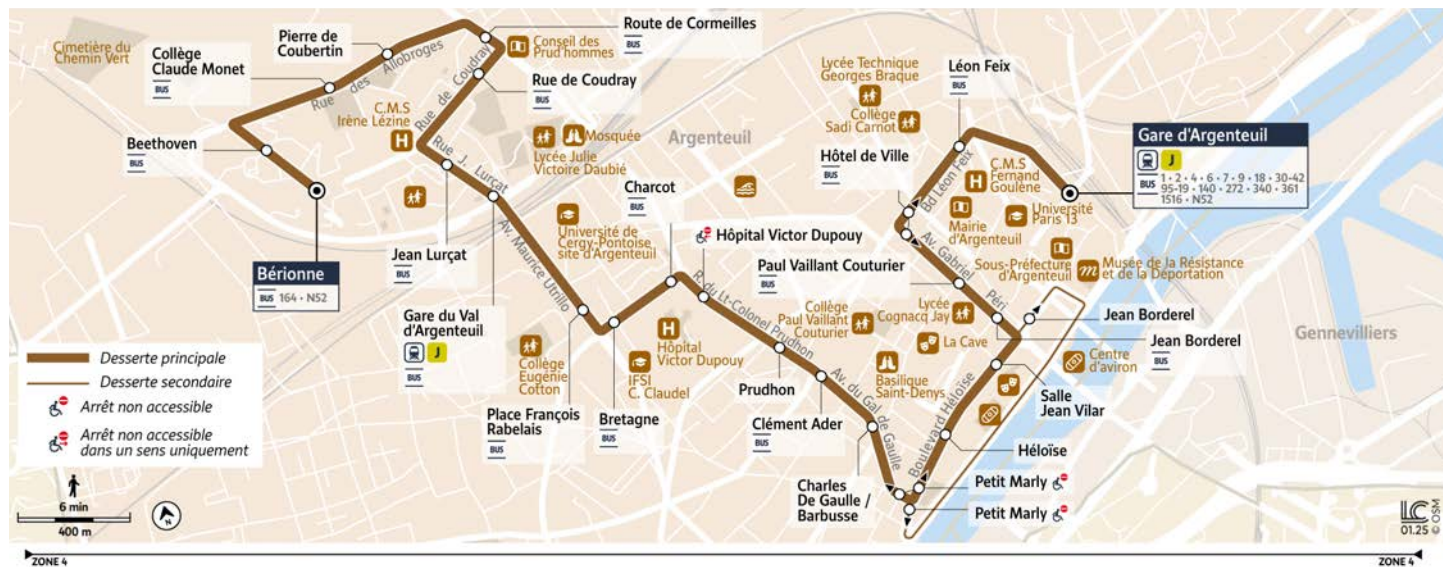

8

Gare d'ARGENTEUIL → ARGENTEUIL Bérionne

Horaires valables à partir du 1er septembre 2025

		Du lundi au vendredi																				
ARGENTEUIL	Gare d'Argenteuil	5:00	5:15	5:30	5:45	6:00	6:15	6:30	6:45	6:57	7:09	7:20	7:33	7:45	7:57	8:09	8:21	8:36	8:48	9:00	9:12	9:24
	Hôpital Victor Dupouy	5:12	5:27	5:42	5:57	6:13	6:28	6:44	7:02	7:15	7:30	7:41	7:54	8:06	8:18	8:30	8:42	8:56	9:06	9:16	9:27	9:40
	Gare du Val d'Argenteuil	5:15	5:30	5:45	6:00	6:17	6:32	6:48	7:07	7:20	7:35	7:46	7:59	8:11	8:23	8:35	8:47	9:01	9:12	9:22	9:33	9:46
	Bérionne	5:23	5:38	5:53	6:08	6:25	6:40	6:58	7:18	7:31	7:46	7:57	8:10	8:22	8:34	8:46	8:58	9:11	9:22	9:31	9:42	9:55
		Du lundi au vendredi																				
ARGENTEUIL	Gare d'Argenteuil	9:36	9:48	10:00	10:12	10:24	10:36	10:48	11:00	11:12	11:24	11:36	11:48	12:00	12:12	12:24	12:36	12:48	13:00	13:12	13:24	13:36
	Hôpital Victor Dupouy	9:52	10:04	10:16	10:28	10:40	10:52	11:04	11:16	11:28	11:40	11:52	12:04	12:16	12:28	12:40	12:52	13:04	13:16	13:28	13:40	13:52
	Gare du Val d'Argenteuil	9:58	10:10	10:22	10:34	10:46	10:58	11:10	11:22	11:34	11:46	11:58	12:10	12:22	12:34	12:46	12:58	13:10	13:22	13:34	13:46	13:58
	Bérionne	10:07	10:19	10:32	10:44	10:56	11:08	11:20	11:32	11:44	11:56	12:08	12:20	12:32	12:44	12:56	13:08	13:20	13:32	13:44	13:56	14:08
		Du lundi au vendredi																				
ARGENTEUIL	Gare d'Argenteuil	13:48	14:00	14:12	14:24	14:36	14:48	15:00	15:12	15:24	15:36	15:48	16:00	16:12	16:24	16:36	16:48	17:00	17:12	17:24	17:36	17:48
	Hôpital Victor Dupouy	14:04	14:16	14:28	14:40	14:52	15:04	15:16	15:28	15:41	15:53	16:05	16:17	16:29	16:41	16:53	17:06	17:19	17:31	17:43	17:55	18:07
	Gare du Val d'Argenteuil	14:10	14:22	14:34	14:46	14:58	15:10	15:22	15:34	15:47	15:59	16:11	16:23	16:35	16:47	16:59	17:12	17:25	17:37	17:49	18:01	18:13
	Bérionne	14:20	14:32	14:44	14:56	15:08	15:20	15:32	15:44	15:57	16:09	16:21	16:33	16:45	16:57	17:09	17:22	17:36	17:47	17:59	18:11	18:23

ATTENTION : Itinéraire dévié par les quais de Seine les vendredis, vendredis fériés, dimanches et dimanches fériés pour cause de marché. Les arrêts Salle Jean Vilar et Héloïse ne sont pas desservis. Le bus dessert l'arrêt Jean Borderel de la desserte secondaire.

Bon à savoir

- Nos conducteurs s'efforcent en permanence de respecter ces horaires. Les conditions de circulation peuvent toutefois causer occasionnellement des retards.