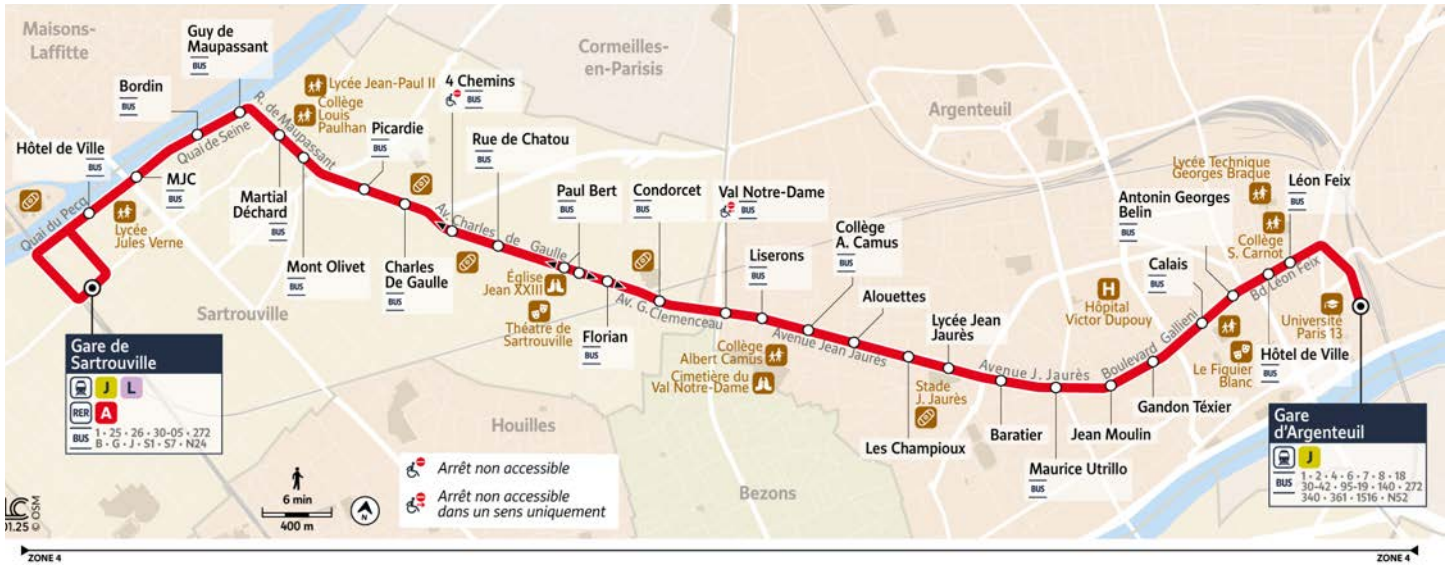

9

Gare de SARTROUVILLE → Gare d'ARGENTEUIL

Horaires valables à partir du 1^{er} septembre 2025

		Du lundi au vendredi																	
SARTROUVILLE	Gare de Sartrouville	5:00	5:15	5:30	5:45	6:00	6:14	6:30	Un bus toutes les 6 à 8 minutes	9:30	9:42	9:54	10:06	10:18	10:30	10:42			
	Martial Déchard	5:06	5:21	5:36	5:51	6:06	6:20	6:36		9:36	9:48	10:00	10:12	10:24	10:36	10:48			
	Picardie	5:07	5:22	5:37	5:52	6:07	6:21	6:38		9:38	9:50	10:02	10:14	10:26	10:38	10:50			
	Paul Bert	5:11	5:26	5:41	5:56	6:11	6:25	6:42		9:43	9:55	10:07	10:19	10:31	10:44	10:56			
	Condorcet	5:14	5:29	5:44	5:59	6:14	6:28	6:45		9:46	9:58	10:10	10:22	10:34	10:47	10:59			
ARGENTEUIL	Val Notre-Dame	4:28	4:44	4:59	5:16	5:31	5:46	6:01		6:16	6:30	6:47	9:48	10:00	10:12	10:24	10:36	10:49	11:01
	Lycée Jean Jaurès	4:33	4:49	5:04	5:21	5:36	5:51	6:06		6:21	6:35	6:52	9:54	10:06	10:18	10:30	10:42	10:55	11:07
	Gare d'Argenteuil	4:47	5:03	5:18	5:31	5:46	6:01	6:17		6:32	6:46	7:03	10:07	10:19	10:31	10:43	10:55	11:08	11:20

Bon à savoir

- Nos conducteurs s'efforcent en permanence de respecter ces horaires. Les conditions de circulation peuvent toutefois causer occasionnellement des retards.

9

Gare de SARTROUVILLE → Gare d'ARGENTEUIL