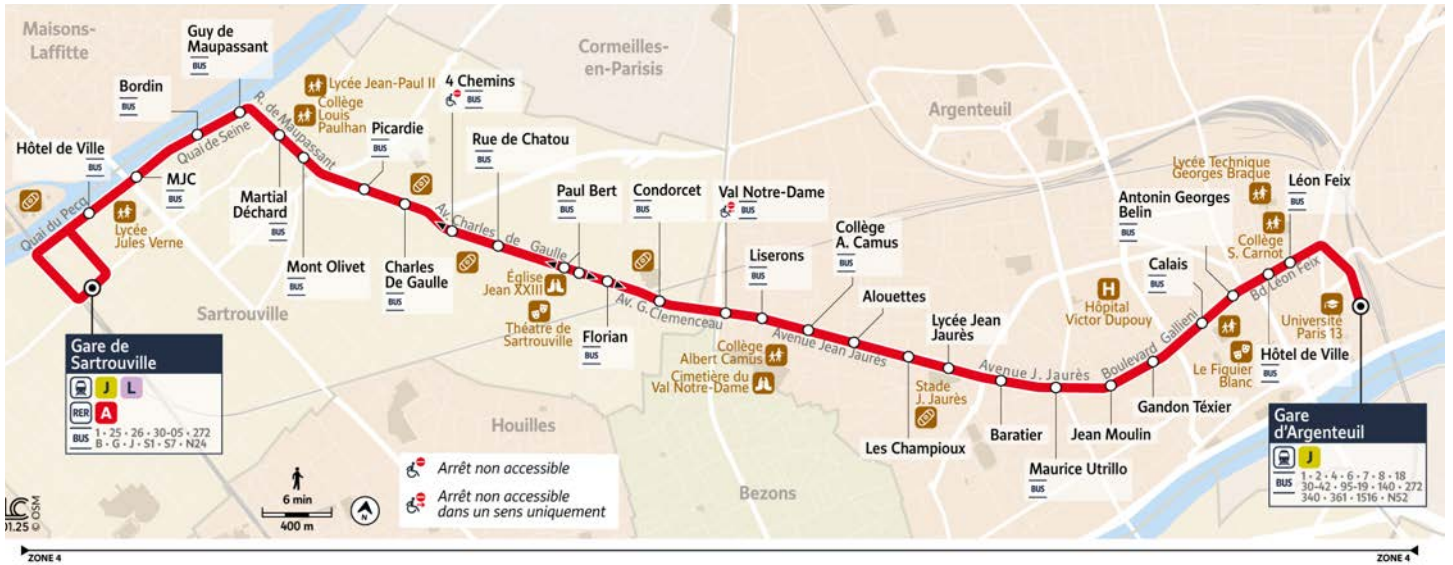

Dimanche et jours fériés

SARTROUVILLE	Gare de Sartrouville	18:30	18:50	19:10	19:30	19:50	20:10	20:30	20:50	21:10	21:35	22:00	22:30	23:00	23:30	0:00	0:30	1:00	1:30		
	Martial Déchard	18:35	18:55	19:15	19:35	19:55	20:15	20:35	20:55	21:15	21:40	22:05	22:35	23:05	23:35	0:05	0:35	1:05	1:35		
	Picardie	18:40	19:00	19:20	19:39	19:59	20:19	20:38	20:58	21:18	21:43	22:08	22:38	23:08	23:38	0:08	0:38	1:08	1:38		
	Paul Bert	18:44	19:04	19:24	19:43	20:03	20:23	20:42	21:02	21:22	21:47	22:12	22:42	23:12	23:42	0:12	0:42	1:12	1:42		
	Condorcet	18:46	19:06	19:26	19:45	20:05	20:25	20:44	21:04	21:24	21:49	22:14	22:44	23:14	23:44	0:14	0:44	1:14	1:44		
ARGENTEUIL	Val Notre-Dame	18:49	19:09	19:29	19:48	20:08	20:28	20:47	21:07	21:27	21:52	22:17	22:47	23:17	23:47	0:17	0:47	1:17			
	Lycée Jean Jaurès	18:54	19:14	19:34	19:53	20:13	20:33	20:52	21:12	21:32	21:57	22:22	22:52	23:22	23:52	0:22	0:52	1:22			
	Gare d'Argenteuil	19:06	19:26	19:46	20:05	20:25	20:45	21:04	21:24	21:44	22:09	22:34	23:04	23:34	0:04	0:34	1:04	1:34			

Bon à savoir

- Nos conducteurs s'efforcent en permanence de respecter ces horaires. Les conditions de circulation peuvent toutefois causer occasionnellement des retards.

9

Gare d'ARGENTEUIL → Gare de SARTROUVILLE