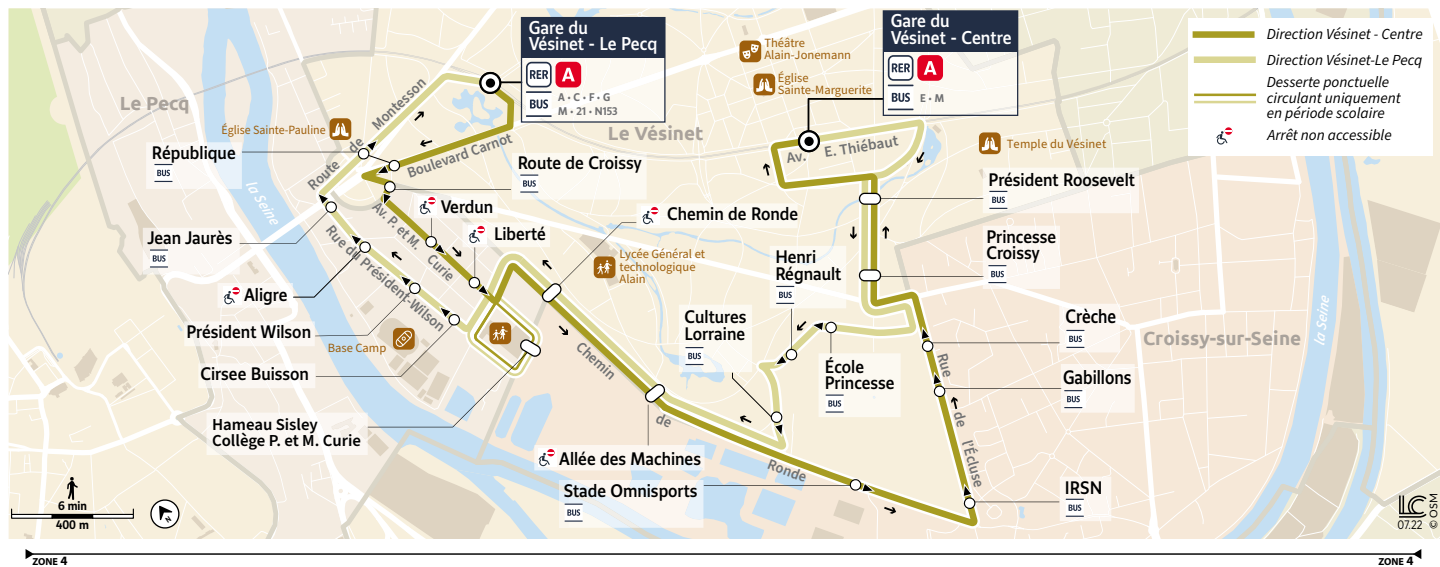

## Gare du VÉSINET - LE PECQ → Gare du VÉSINET - Centre

#### Du lundi au vendredi

LE VÉSINET	Gare du Vésinet - Le Pecq	6:33	6:55	7:15	7:35	7:55	8:15	8:35	8:55	9:15	9:55	10:35	11:15	11:55	12:35	13:15	13:55
	République	6:35	6:57	7:17	7:37	7:57	8:17	8:37	8:57	9:17	9:57	10:37	11:17	11:57	12:37	13:17	13:57
LE PECQ	Route de Croissy	6:36	6:58	7:18	7:38	7:58	8:18	8:38	8:58	9:18	9:58	10:38	11:18	11:58	12:38	13:18	13:58
	Verdun	6:37	6:59	7:19	7:39	7:59	8:19	8:39	8:59	9:19	9:59	10:39	11:19	11:59	12:39	13:19	13:59
	Liberté	6:38	7:00	7:20	7:40	8:00	8:20	8:40	9:00	9:20	10:00	10:40	11:20	12:00	12:40	13:20	14:00
	Hameau Sisley Collège P. et M. Curie						8:21										
CROISSY-SUR-SEINE	Chemin de Ronde	6:40	7:02	7:22	7:42	8:02	8:24	8:42	9:02	9:22	10:02	10:42	11:22	12:02	12:42	13:22	14:02
	Allée des Machines	6:41	7:03	7:23	7:43	8:03	8:25	8:43	9:03	9:23	10:03	10:43	11:23	12:03	12:43	13:23	14:03
	Stade Omnisports	6:43	7:05	7:25	7:45	8:05	8:27	8:45	9:05	9:25	10:05	10:45	11:25	12:05	12:45	13:25	14:05
	IRSN	6:44	7:06	7:26	7:46	8:06	8:28	8:46	9:06	9:26	10:06	10:46	11:26	12:06	12:46	13:26	14:06
	Gabillons	6:45	7:07	7:27	7:47	8:07	8:29	8:47	9:07	9:27	10:07	10:47	11:27	12:07	12:47	13:27	14:07
	Crèche	6:46	7:08	7:28	7:48	8:08	8:30	8:48	9:08	9:28	10:08	10:48	11:28	12:08	12:48	13:28	14:08
LE VÉSINET	Princesse Croissy	6:48	7:10	7:30	7:50	8:10	8:32	8:50	9:10	9:30	10:10	10:50	11:30	12:10	12:50	13:30	14:10
	Président Roosevelt	6:49	7:11	7:31	7:51	8:11	8:33	8:51	9:11	9:31	10:11	10:51	11:31	12:11	12:51	13:31	14:11
	Gare du Vésinet - Centre	6:52	7:14	7:35	7:55	8:15	8:37	8:55	9:15	9:35	10:15	10:54	11:34	12:14	12:54	13:34	14:14