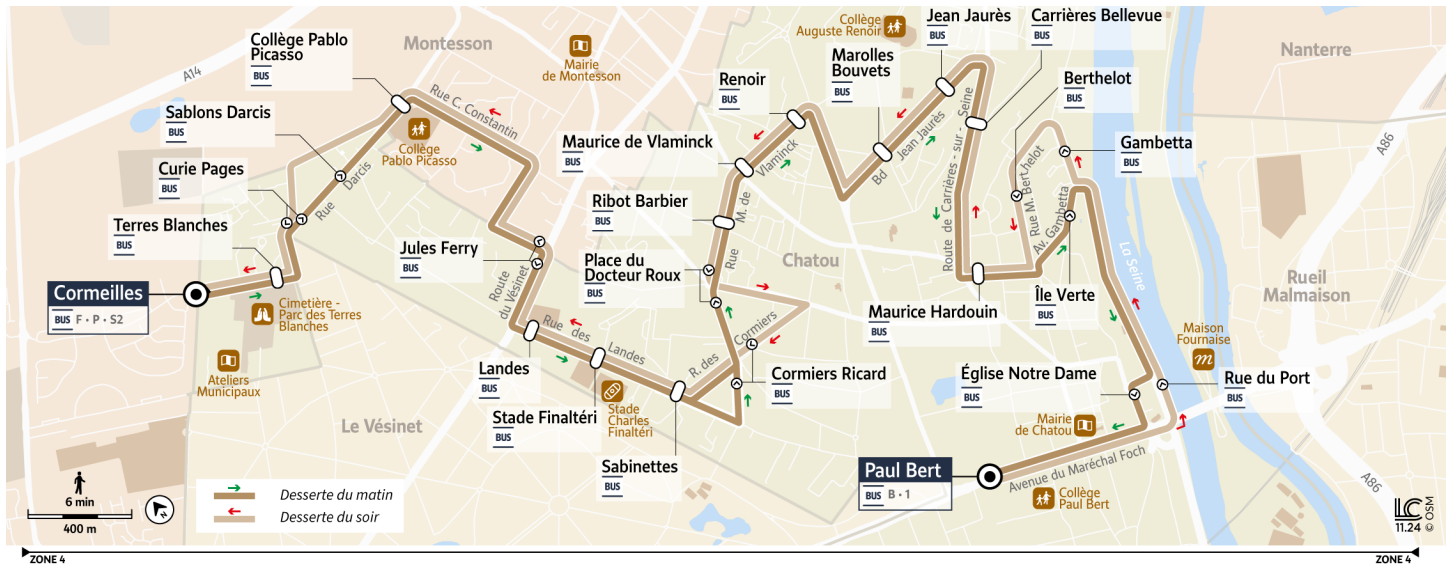

S3

CHATOU Cormeilles → CHATOU Paul Bert

Horaires valables à partir du 1^{er} septembre 2025

		Du lundi au vendredi en période scolaire	
CHATOU	Cormeilles	7:15	8:10
	Terres Blanches	7:16	8:11
	Curie Pages	7:17	8:12
	Sablons Darcis	7:18	8:13
	Collège Pablo Picasso	7:19	8:14
MONTESSON CHATOU	Jules Ferry	7:23	8:18
	Landes	7:24	8:19
	Stade Finaltéri	7:25	8:20
	Sabinettes	7:26	8:21
	Cormiers Ricard	7:27	8:22
	Place du Docteur Roux	7:28	8:23
	Ribot Barbier	7:29	8:24
	Maurice de Vlaminck	7:30	8:25
	Renoir	7:32	8:27
	Marolles Bouvets	7:33	8:28
	Jean Jaurès	7:34	8:29
	Carrières Bellevue	7:35	8:30
	Maurice Hardouin	7:37	8:32
	Île Verte	7:39	8:34
Église Notre Dame	7:43	8:38	
Paul Bert	7:45	8:40	

S3

CHATOU Paul Bert → CHATOU Cormeilles

Horaires valables à partir du 1^{er} septembre 2025

		Du lundi au vendredi en période scolaire			
CHATOU	Paul Bert	12:30	15:35	16:35	17:35
	Rue du Port	12:33	15:38	16:38	17:38
	Gambetta	12:35	15:40	16:40	17:40
	Berthelot	12:36	15:41	16:41	17:41
	Maurice Hardouin	12:37	15:42	16:42	17:42
	Carrières Bellevue	12:38	15:43	16:43	17:43
	Jean Jaurès	12:40	15:45	16:45	17:45
	Marolles Bouvets	12:41	15:46	16:46	17:46
	Renoir	12:42	15:47	16:47	17:47
	Maurice de Vlaminck	12:43	15:48	16:48	17:48
	Ribot Barbier	12:44	15:49	16:49	17:49
	Place du Docteur Roux	12:45	15:50	16:50	17:50
	Cormiers Ricard	12:46	15:51	16:51	17:51
	Sabinettes	12:47	15:52	16:52	17:52
MONTESSON	Stade Finaltéri	12:48	15:53	16:53	17:53
	Landes	12:49	15:54	16:54	17:54
CHATOU	Jules Ferry	12:50	15:55	16:55	17:55
	Collège Pablo Picasso	12:53	15:58	16:58	17:58
	Curie Pages	12:55	16:00	17:00	18:00
	Terres Blanches	12:56	16:01	17:01	18:01
	Cormeilles	12:57	16:02	17:02	18:02