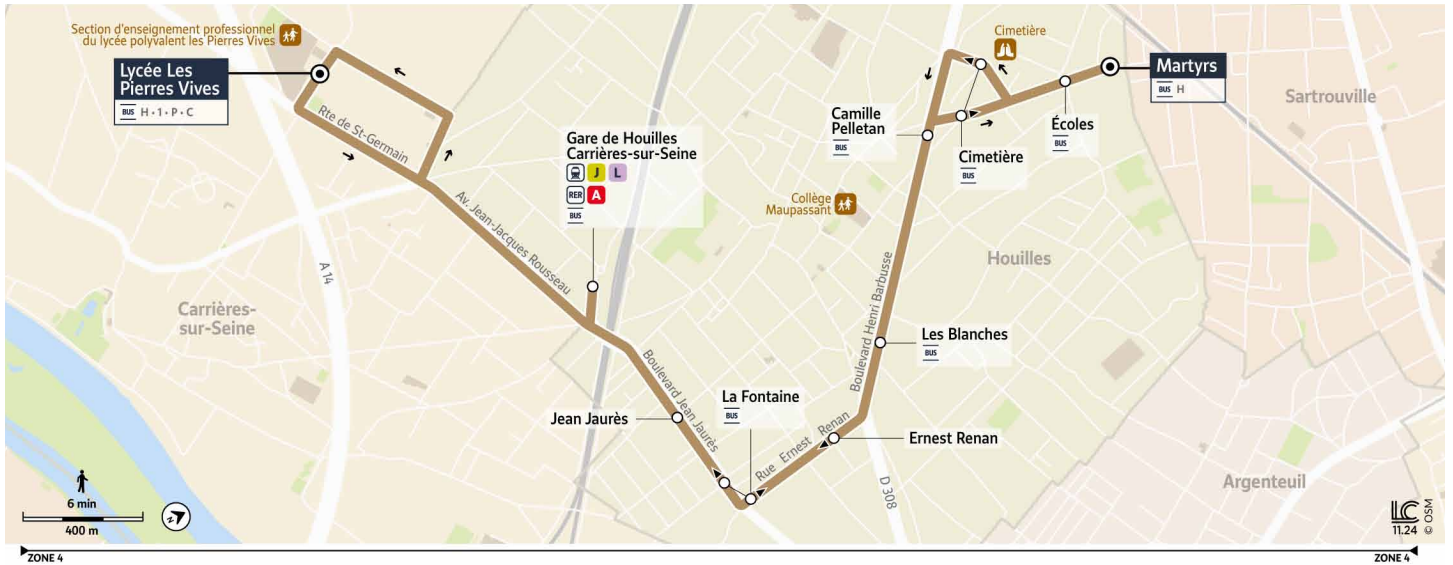

S6

HOUILLES Martyrs → CARRIÈRES-SUR-SEINE Lycée Les Pierres Vives

Horaires valables à partir du 1^{er} septembre 2025

		Du lundi au vendredi en période scolaire	
HOUILLES	Martyrs	7:10	8:21
	Écoles	7:12	8:22
	Cimetière	7:13	8:23
	Camille Pelletan	7:15	8:25
	Les Blanchés	7:17	8:27
	Ernest Renan	7:19	8:28
	La Fontaine	7:23	8:32
	Jean Jaurès	7:25	8:35
	Gare de Houilles - Carrières-sur-Seine	7:30	8:41
CARRIÈRES-SUR-SEINE	Lycée Les Pierres Vives	7:37	8:48

S6

CARRIÈRES-SUR-SEINE Lycée Les Pierres Vives → HOUILLES Martyrs

Horaires valables à partir du 1^{er} septembre 2025

		Du lundi au vendredi en période scolaire			
CARRIÈRES-SUR-SEINE	Lycée Les Pierres Vives	12:10	13:10	17:15	18:15
HOUILLES	Gare de Houilles - Carrières-sur-Seine	12:16	13:16	17:21	18:21
	Jean Jaurès	12:19	13:19	17:24	18:24
	La Fontaine	12:21	13:21	17:27	18:27
	Les Blanchés	12:25	13:25	17:32	18:32
	Camille Pelletan	12:27	13:27	17:35	18:35
	Cimetièrre	12:28	13:28	17:36	18:36
	Écoles	12:30	13:30	17:38	18:38
	Martyrs	12:32	13:32	17:40	18:40