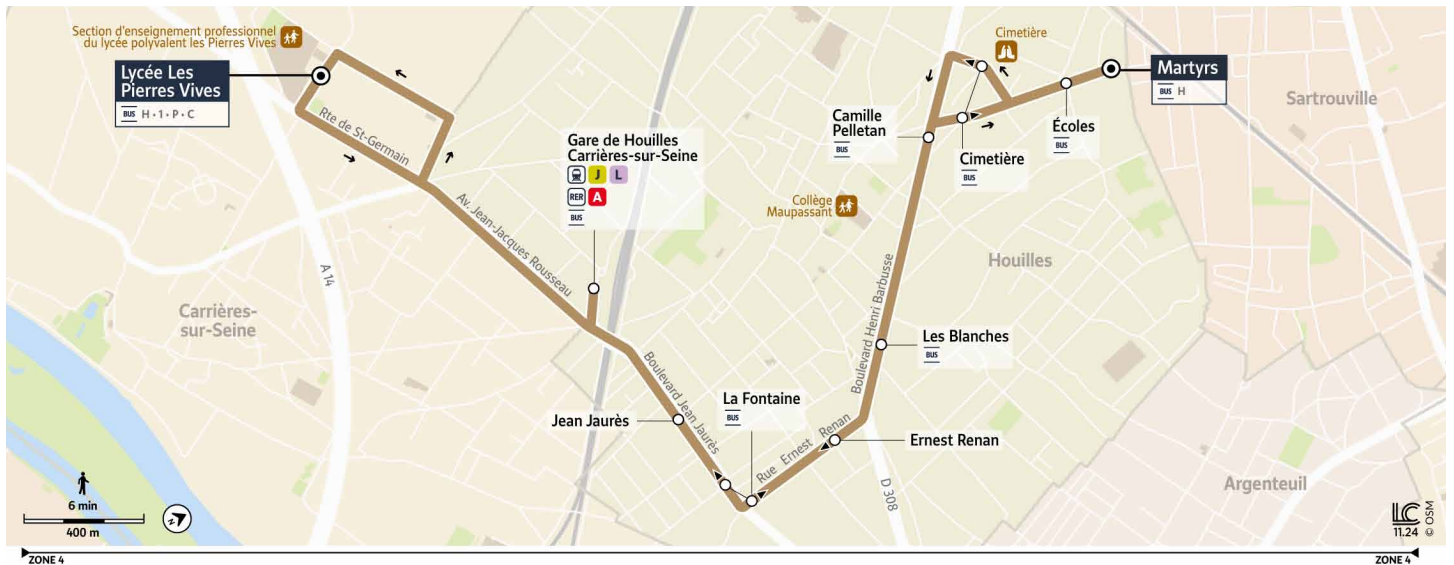

S6

HOUILLES Martyrs → CARRIÈRES-SUR-SEINE Lycée Les Pierres Vives

Horaires valables à partir du 1^{er} septembre 2025

		Du lundi au vendredi en période scolaire	
HOUILLES	Martyrs	7:10	8:21
	Écoles	7:12	8:22
	Cimetière	7:13	8:23
	Camille Pelletan	7:15	8:25
	Les Blanchés	7:17	8:27
	Ernest Renan	7:19	8:28
	La Fontaine	7:23	8:32
	Jean Jaurès	7:25	8:35
	Gare de Houilles - Carrières-sur-Seine	7:30	8:41
CARRIÈRES-SUR-SEINE	Lycée Les Pierres Vives	7:37	8:48

S6

CARRIÈRES-SUR-SEINE Lycée Les Pierres Vives → HOUILLES Martyrs

Horaires valables à partir du 1^{er} septembre 2025

		Du lundi au vendredi en période scolaire			
CARRIÈRES-SUR-SEINE	Lycée Les Pierres Vives	12:10	13:10	17:15	18:15
HOUILLES	Gare de Houilles - Carrières-sur-Seine	12:16	13:16	17:21	18:21
	Jean Jaurès	12:19	13:19	17:24	18:24
	La Fontaine	12:21	13:21	17:27	18:27
	Les Blanchés	12:25	13:25	17:32	18:32
	Camille Pelletan	12:27	13:27	17:35	18:35
	Cimetièrre	12:28	13:28	17:36	18:36
	Écoles	12:30	13:30	17:38	18:38
	Martyrs	12:32	13:32	17:40	18:40